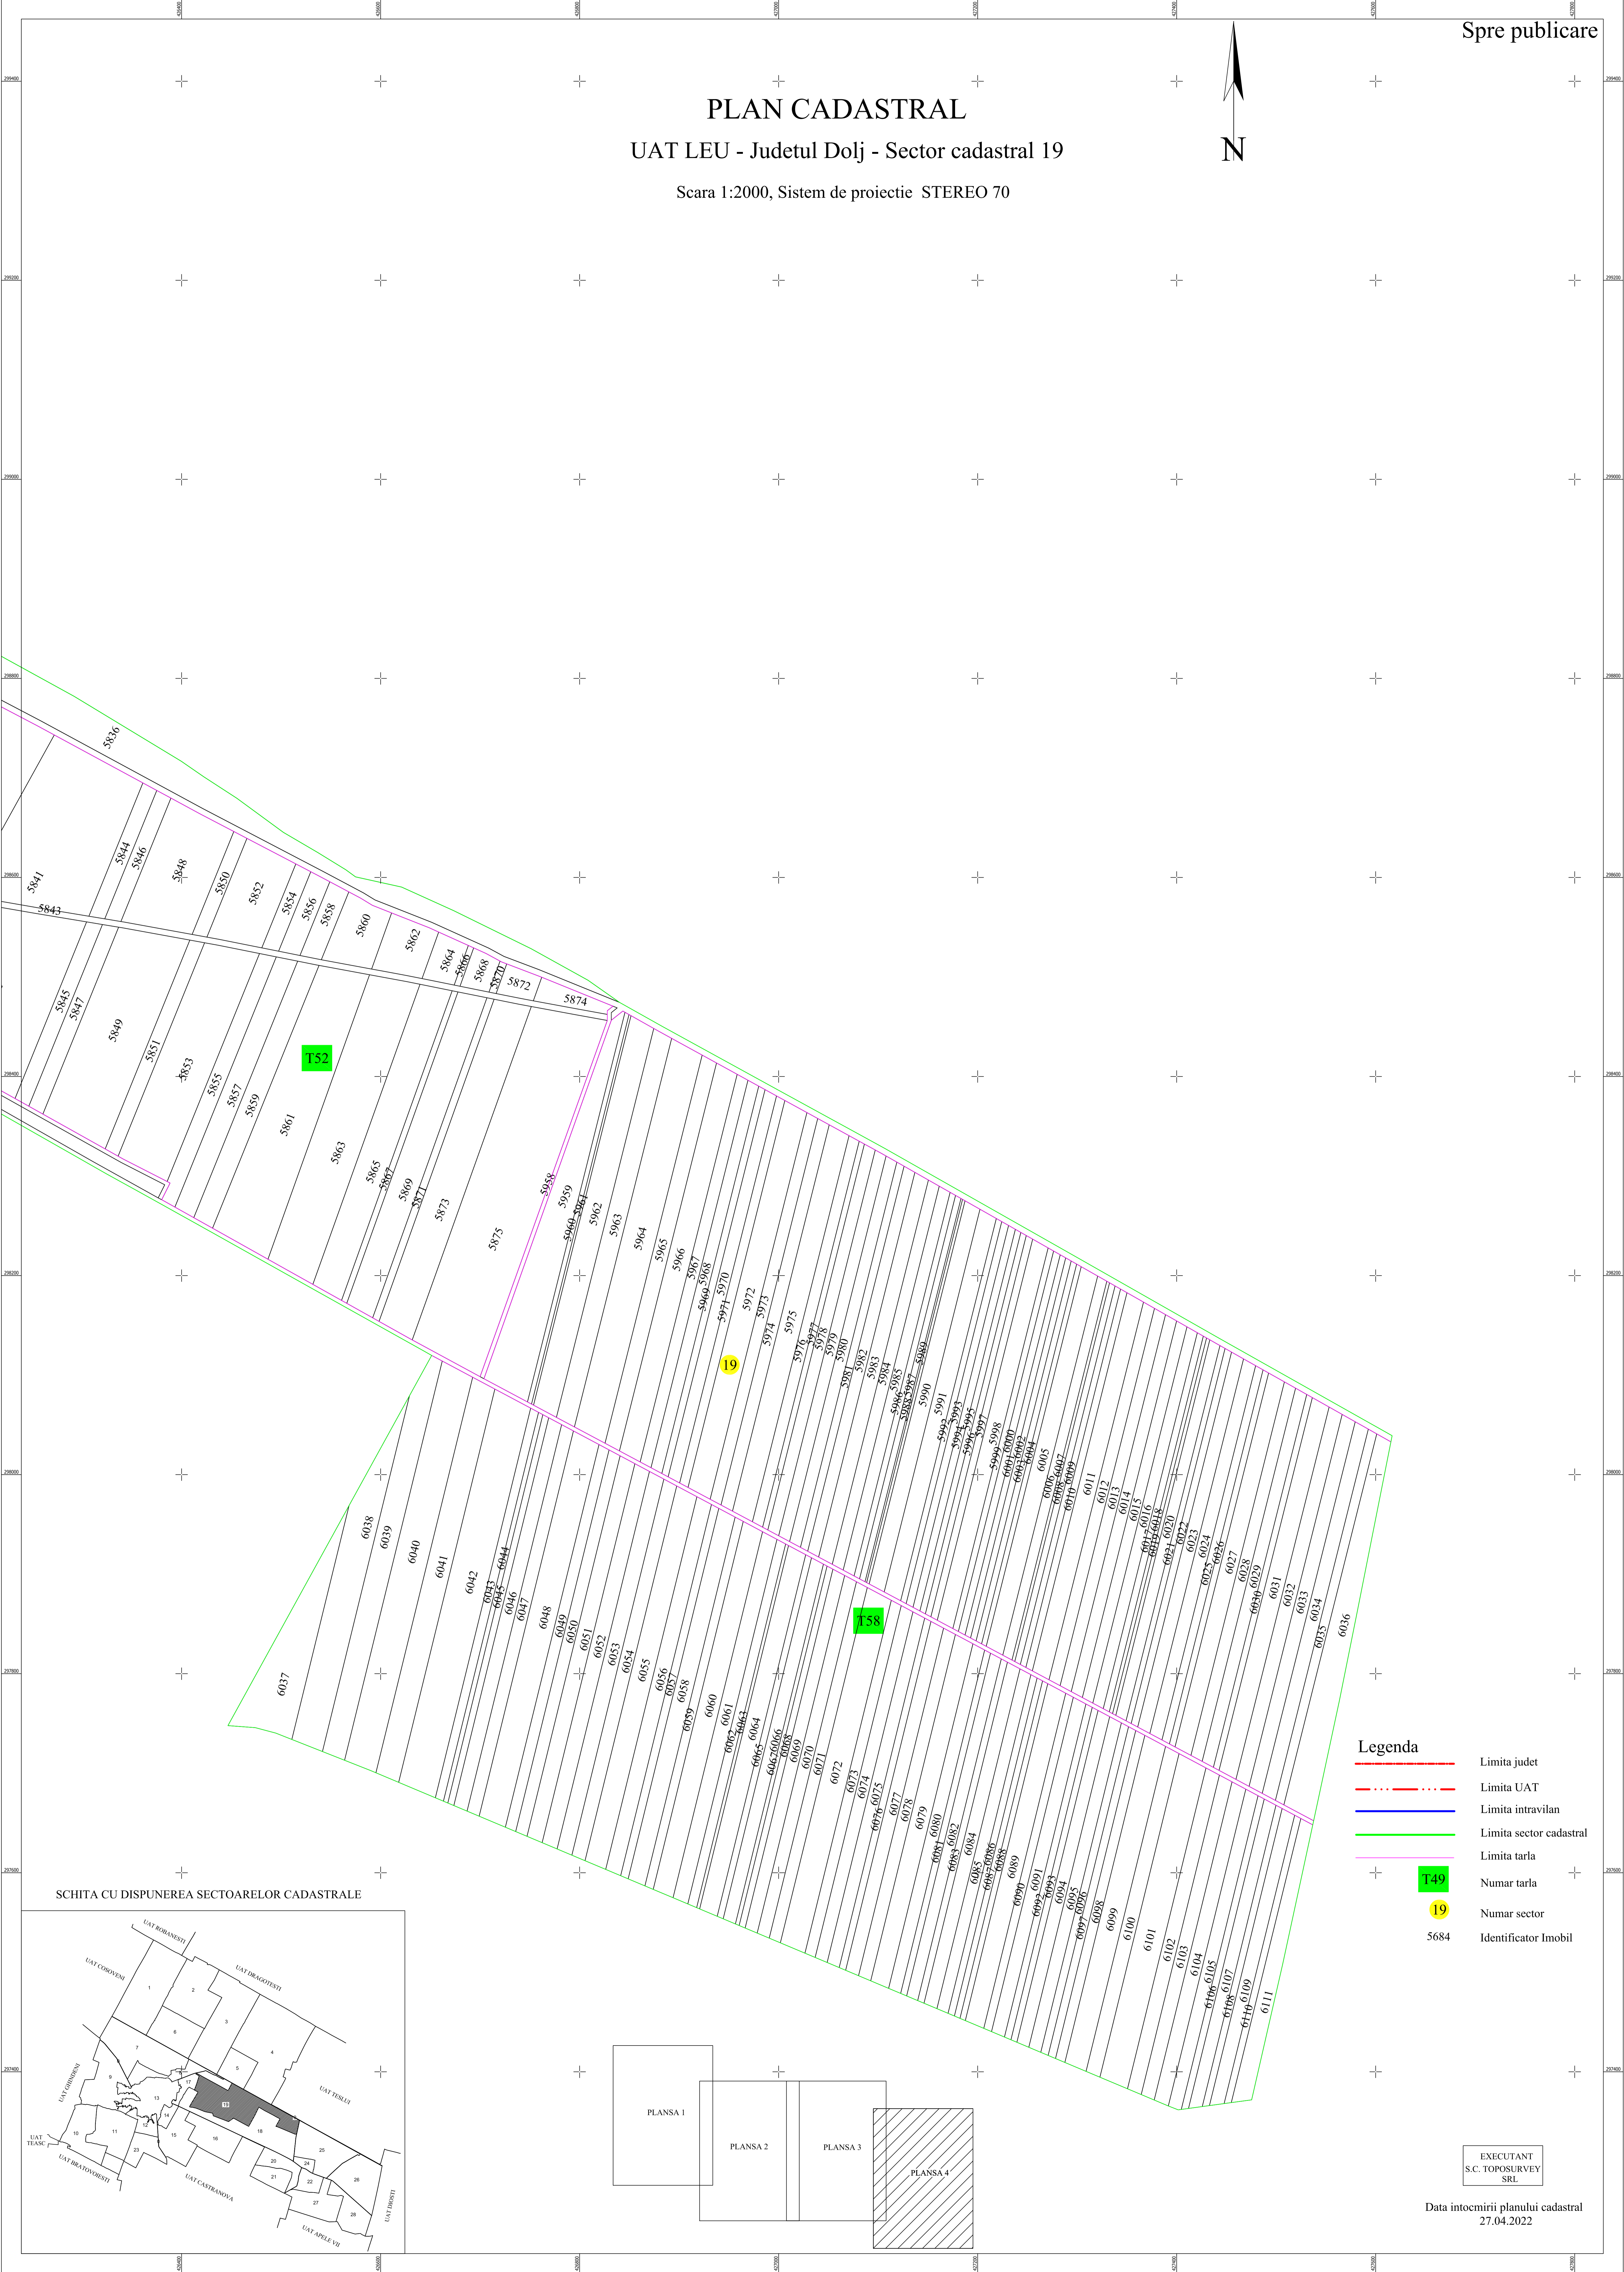

PLAN CADASTRAL

UAT LEU - Judetul Dolj - Sector cadastral 19

Scara 1:2000, Sistem de proiectie STEREO 70

SCHITA CU DISPUNEREA SECTOARELOR CADASTRALE

- Legenda**
- Limita judet
 - - - Limita UAT
 - Limita intravilan
 - Limita sector cadastral
 - Limita tarla
 - T49 Numar tarla
 - 19 Numar sector
 - 5684 Identificator Imobil

EXECUTANT
S.C. TOPOSURVEY SRL

Data intocmirii planului cadastral
27.04.2022