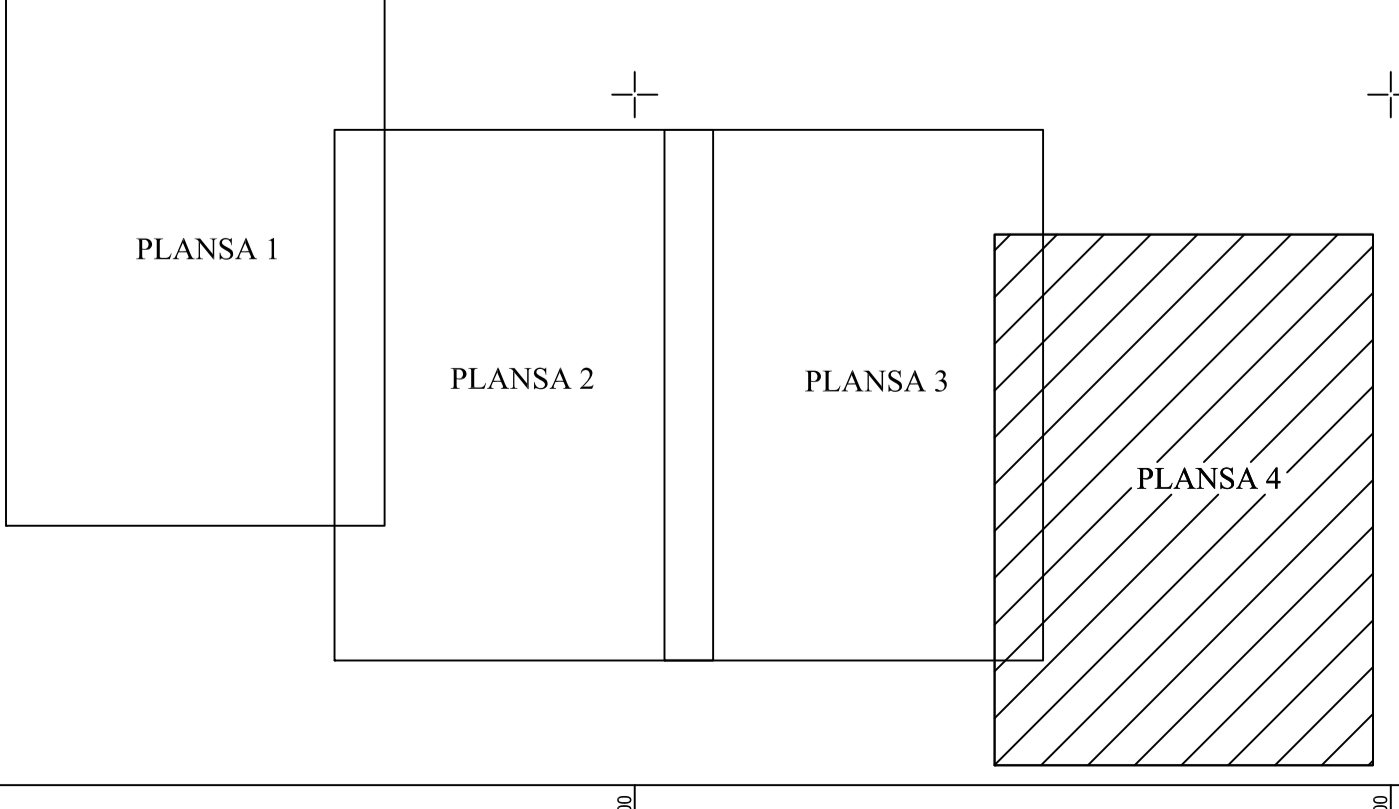

PLAN CADASTRAL

UAT LEU - Judetul Dolj - Sector cadastral 19

Scara 1:2000, Sistem de proiectie STEREO 70

SCHITA CU DISPUNEREA SECTOARELOR CADASTRALE

- Legenda**
- Limita judet
 - - - Limita UAT
 - Limita intravilan
 - Limita sector cadastral
 - Limita tarla
 - T49 Numar tarla
 - 19 Numar sector
 - 5684 Identificator Imobil

EXECUTANT
S.C. TOPOSURVEY SRL

Data intocmirii planului cadastral
27.04.2022