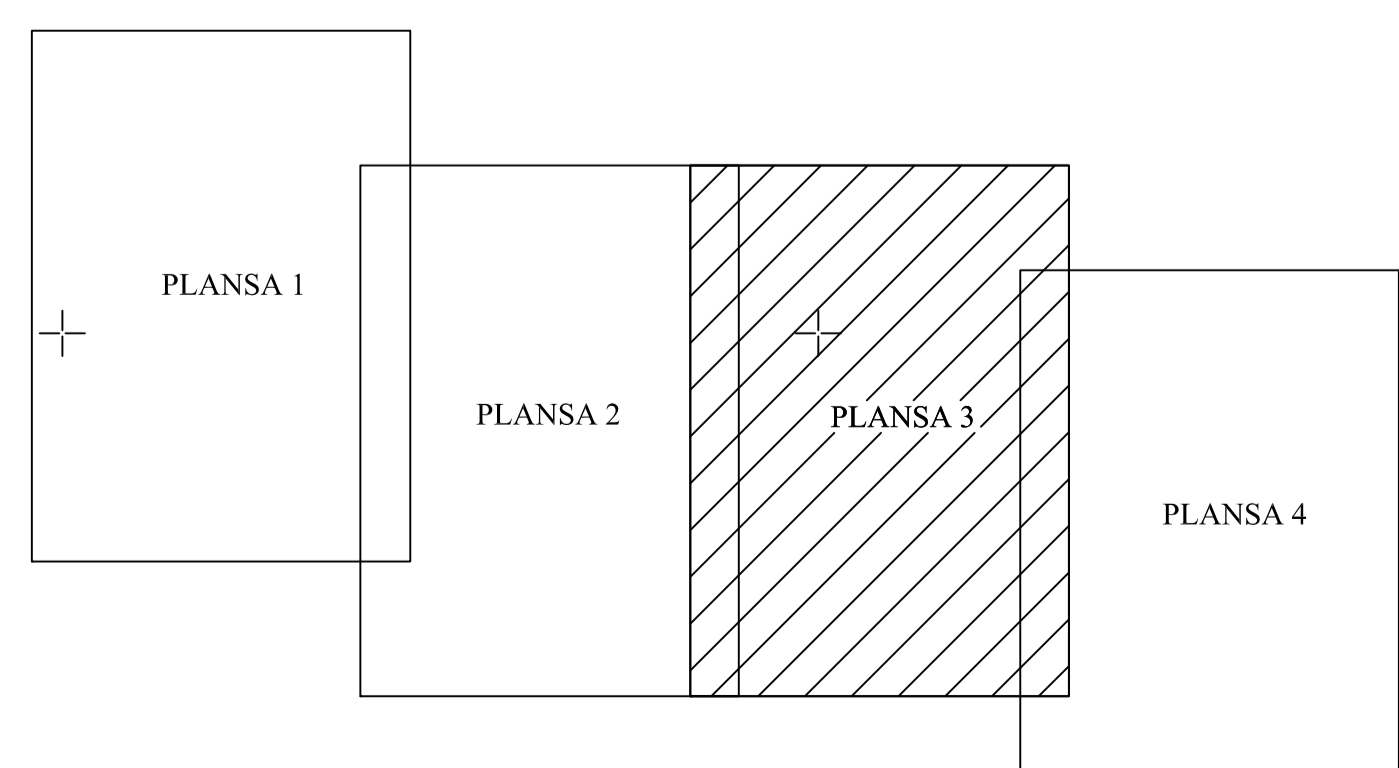

PLAN CADASTRAL

UAT LEU - Judetul Dolj - Sector cadastral 19

Scara 1:2000, Sistem de proiectie STEREO 70

- Legenda**
- Limita judet
 - Limita UAT
 - Limita intravilan
 - Limita sector cadastral
 - Limita tarla
 - T49 Numar tarla
 - 19 Numar sector
 - 5684 Identificator Imobil

EXECUTANT
S.C. TOPOSURVEY
SRL

Data intoamirii planului cadastral
27.04.2022