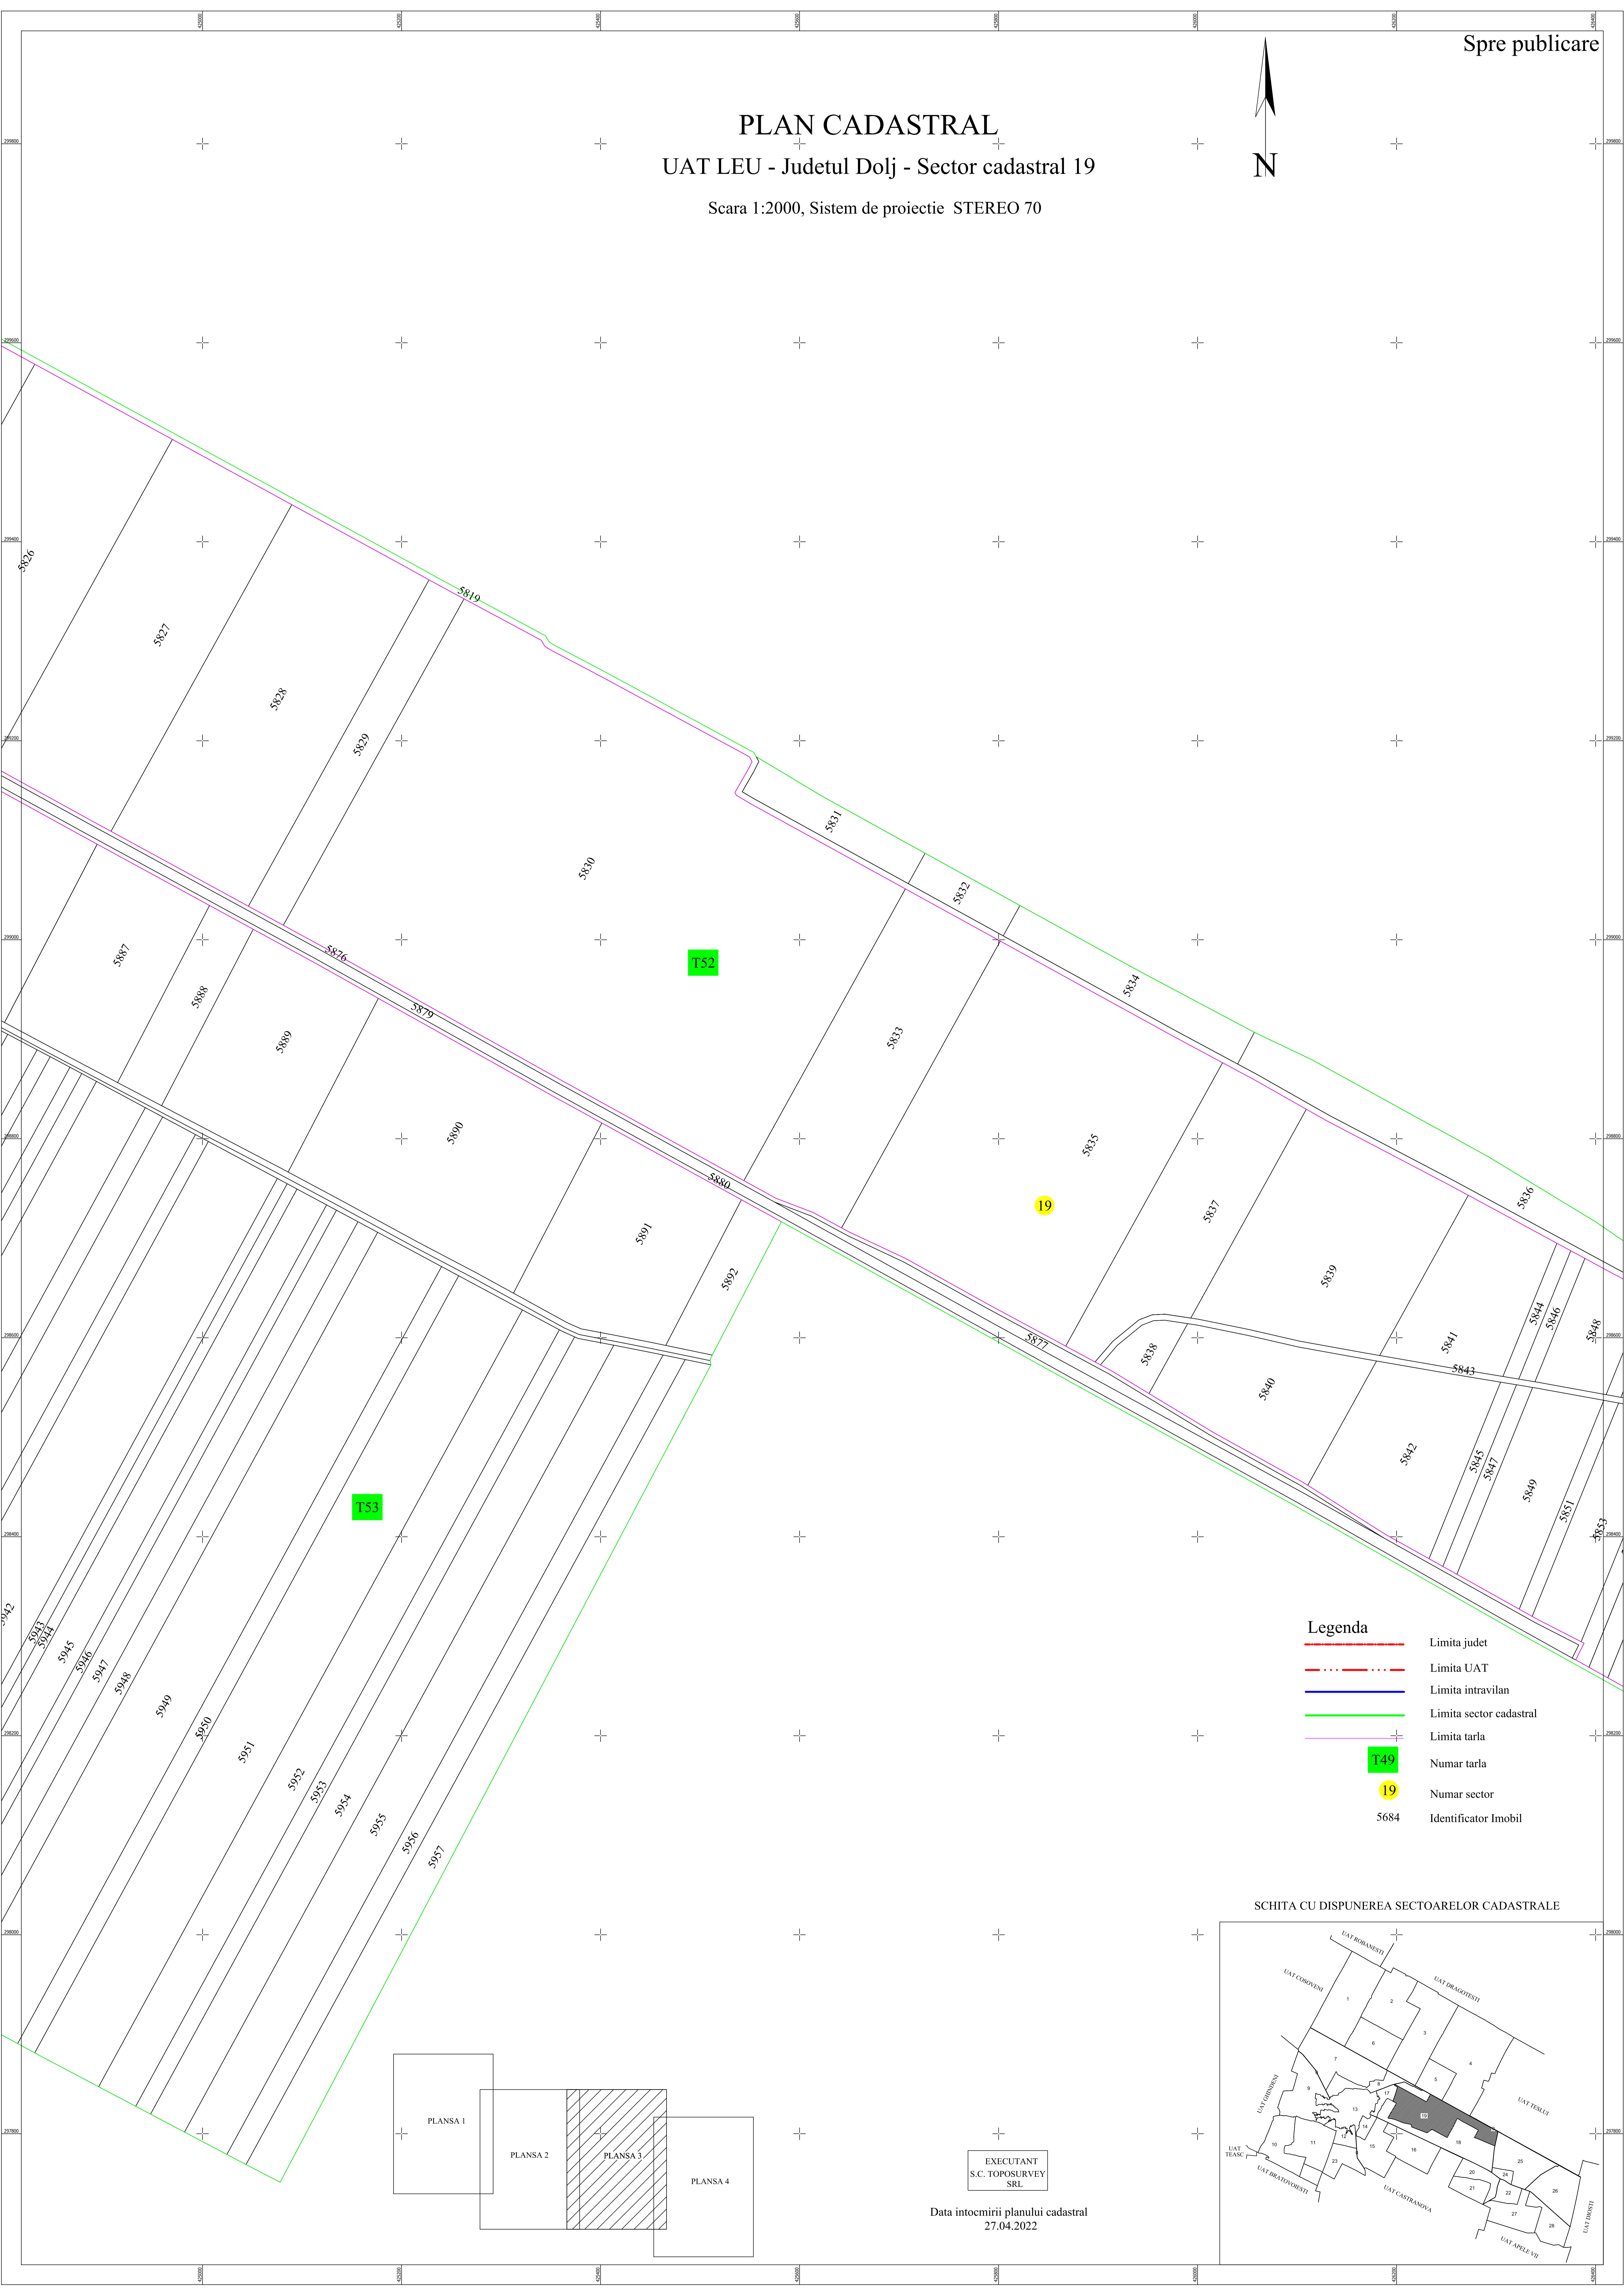

PLAN CADASTRAL

UAT LEU - Judetul Dolj - Sector cadastral 19

Scara 1:2000, Sistem de proiectie STEREO 70

- Legenda**
- Limita judet
 - Limita UAT
 - Limita intravilan
 - Limita sector cadastral
 - Limita tarla
 - T49 Numar tarla
 - 19 Numar sector
 - 5684 Identificator Imobil

EXECUTANT
S.C. TOPOSURVEY
SRL

Data intoamirii planului cadastral
27.04.2022