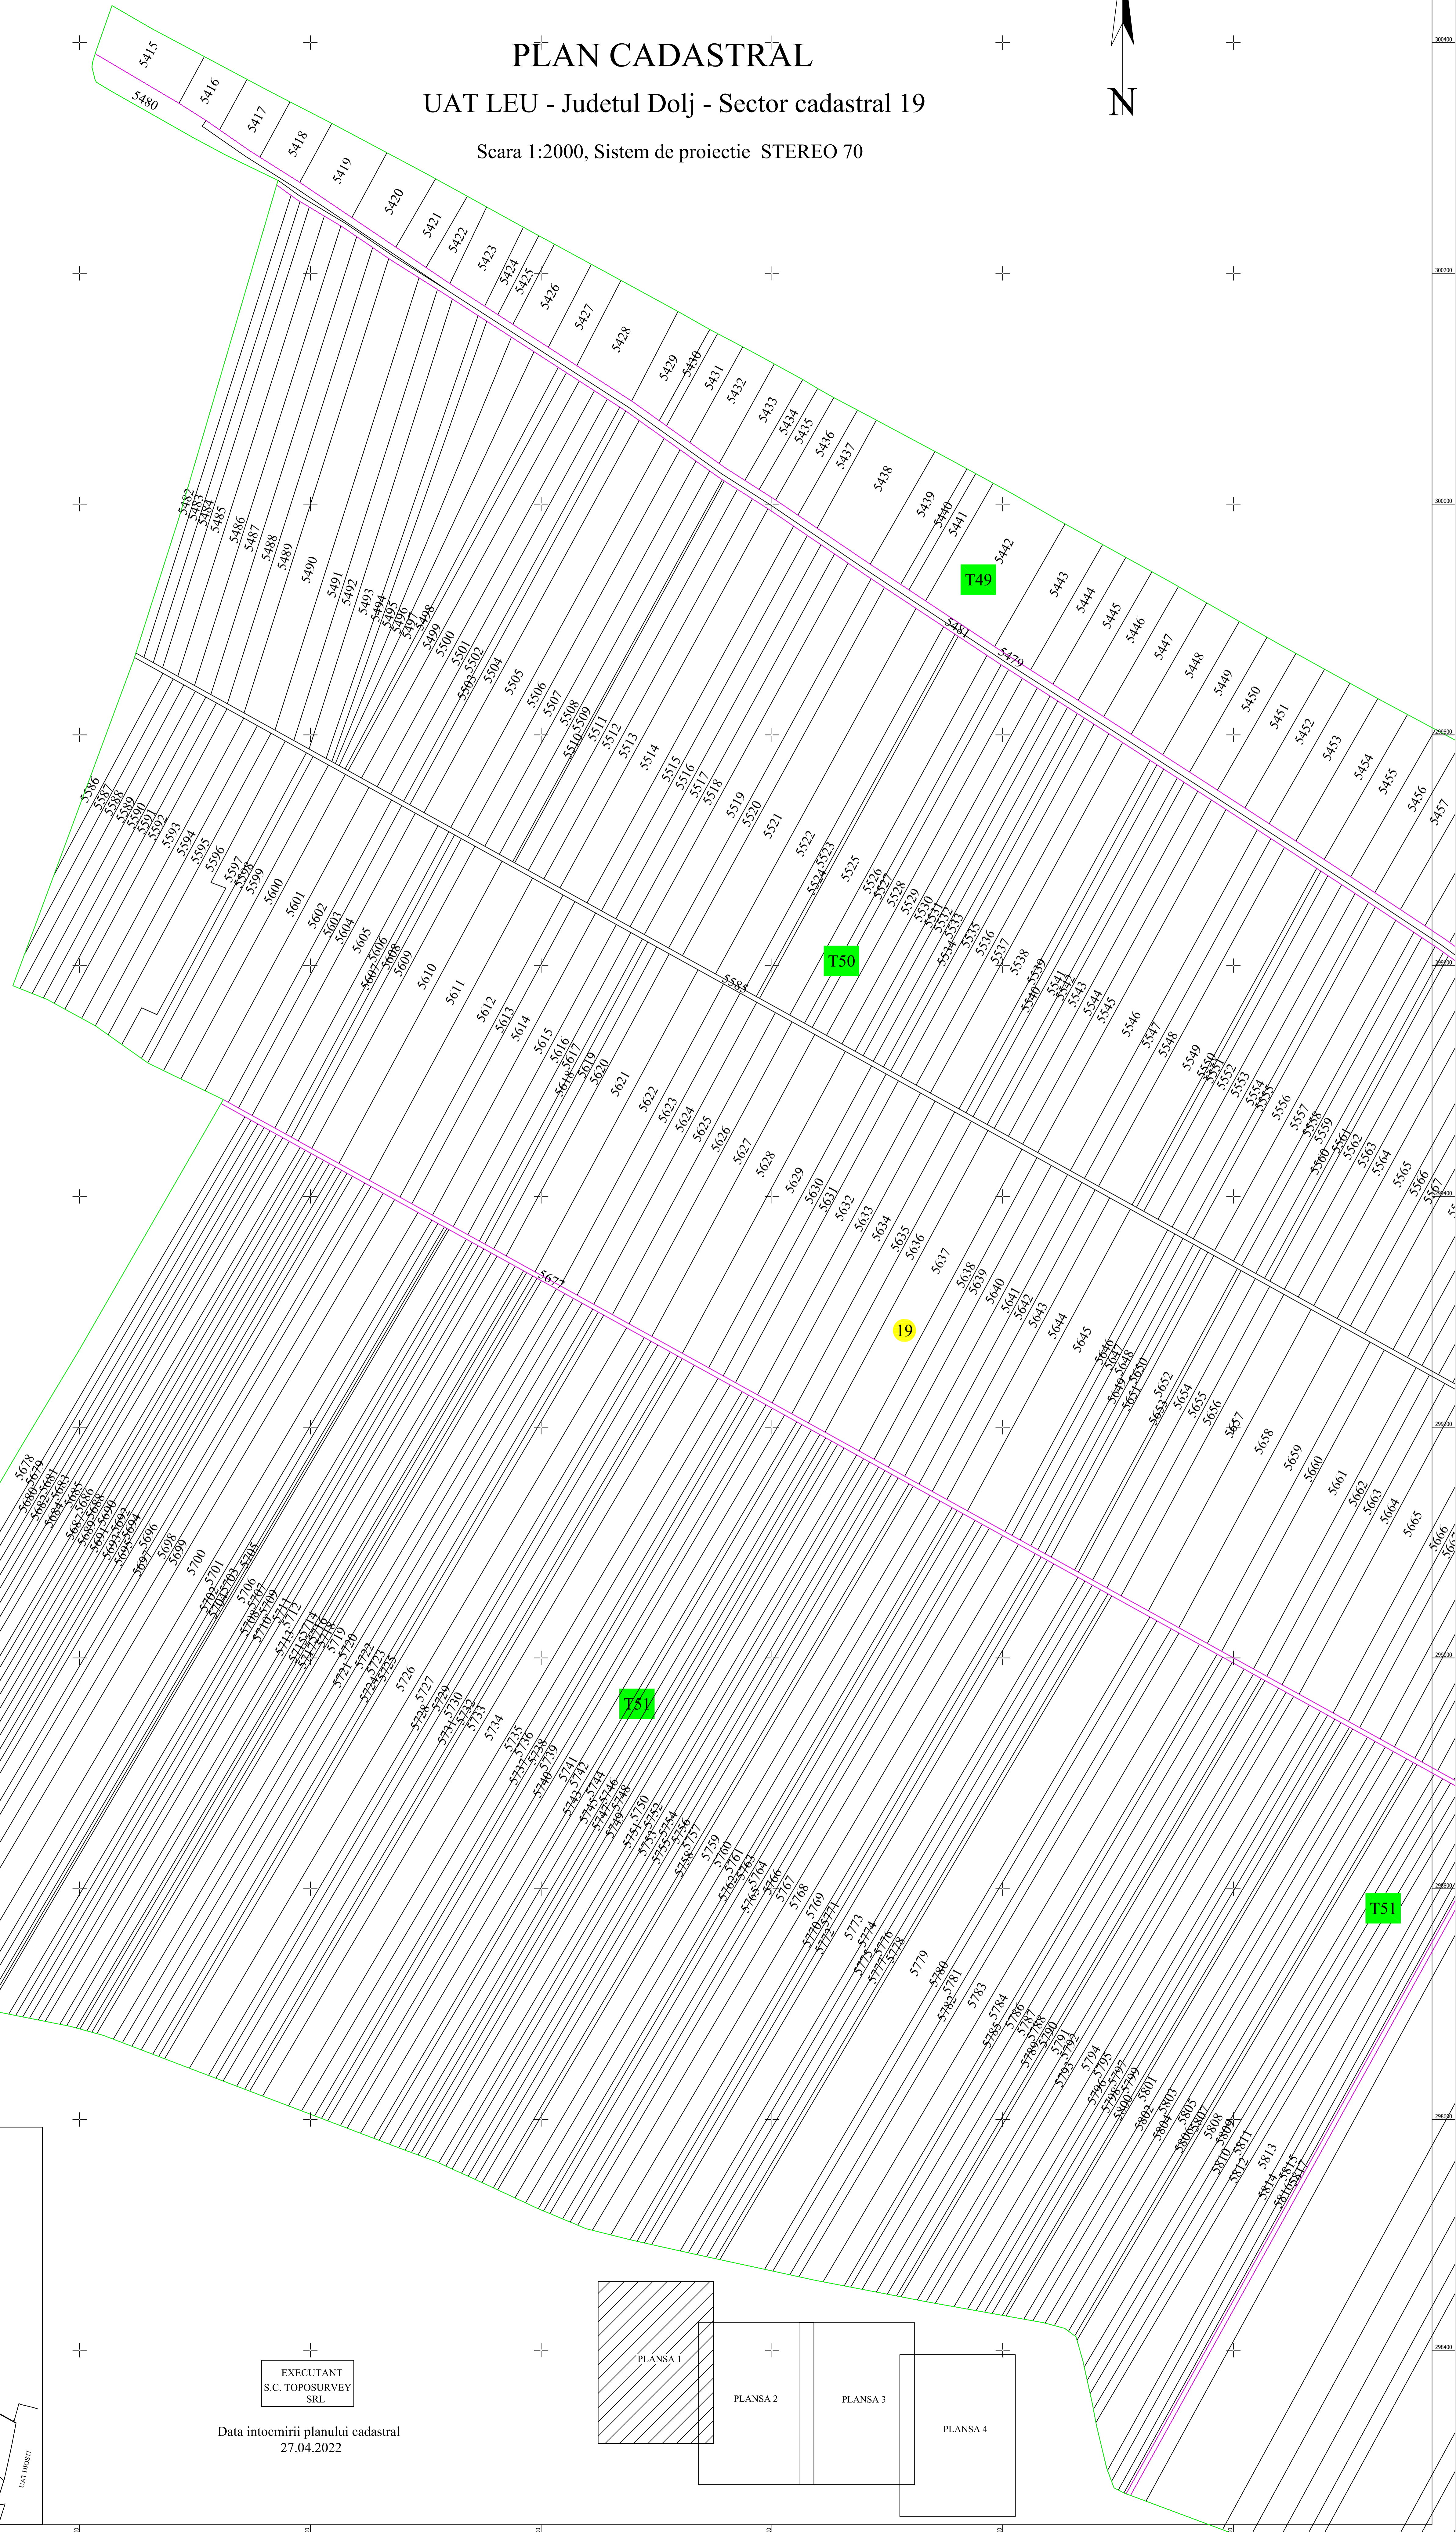

PLAN CADASTRAL

UAT LEU - Judetul Dolj - Sector cadastral 19

Scara 1:2000, Sistem de proiectie STEREO 70

- Legenda**
- Limita judet
 - Limita UAT
 - Limita intravilan
 - Limita sector cadastral
 - Limita tarla
 - Numar tarla
 - Numar sector
 - Identificator Imobil

EXECUTANT
S.C. TOPOSURVEY SRL
Data intocmirii planului cadastral
27.04.2022