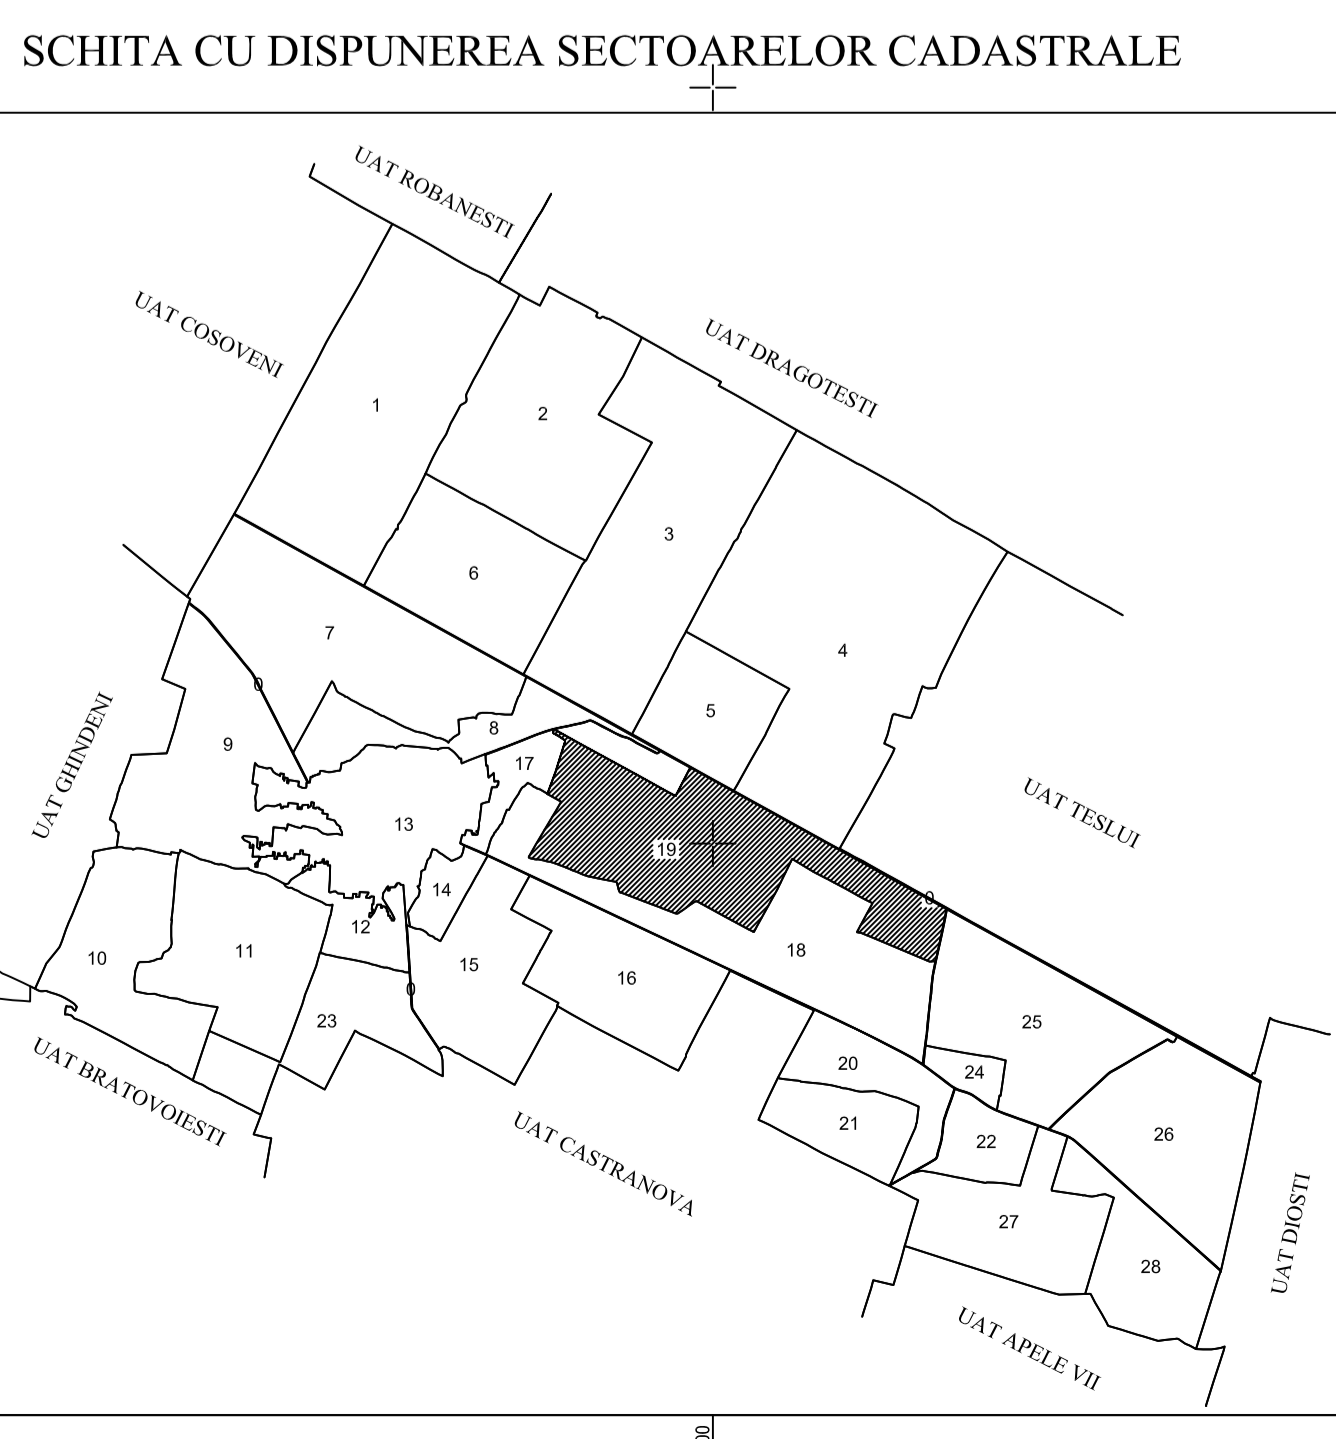

PLAN CADASTRAL

UAT LEU - Judetul Dolj - Sector cadastral 19

Scara 1:2000, Sistem de proiectie STEREO 70

- Legenda**
- Limita judet
 - Limita UAT
 - Limita intravilan
 - Limita sector cadastral
 - Limita tarla
 - Numar tarla
 - Numar sector
 - Identificator Imobil

EXECUTANT
S.C. TOPOSURVEY SRL
Data intocmirii planului cadastral
27.04.2022