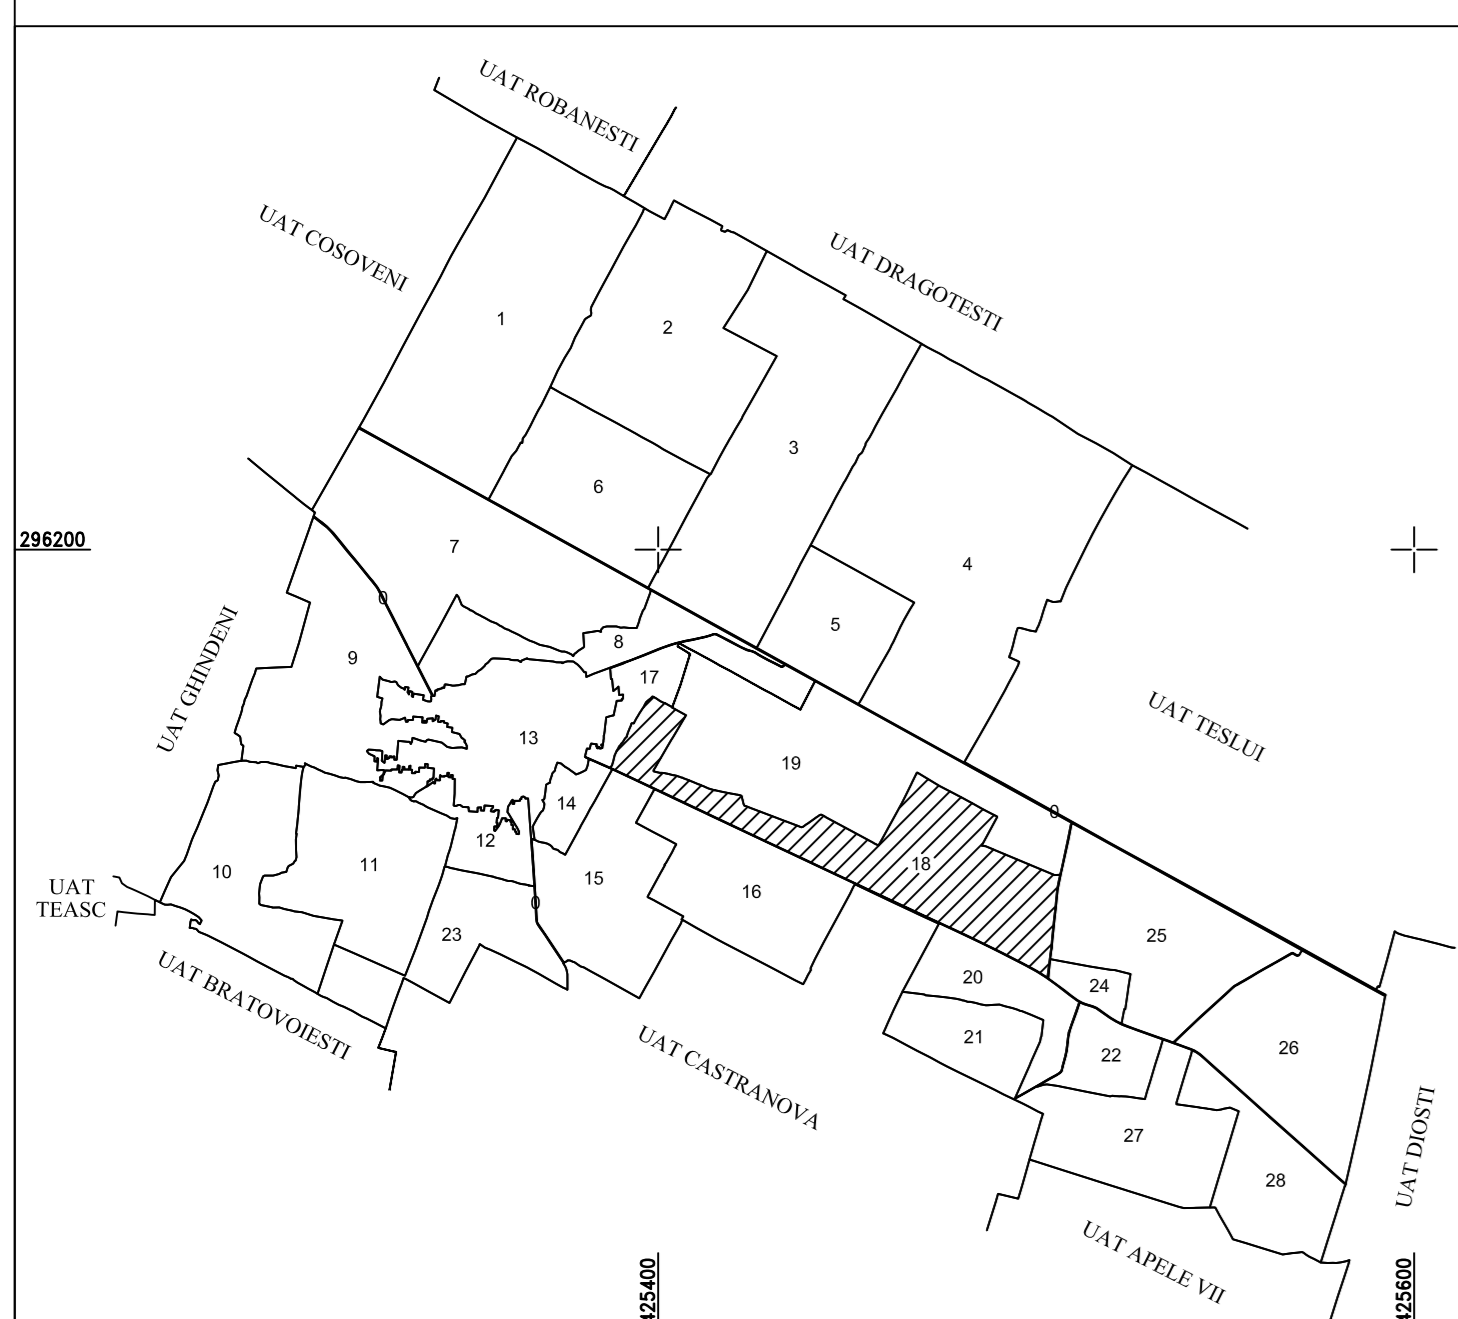

PLAN CADASTRAL

UAT LEU - Judetul Dolj - Sector cadastral 18

Scara 1:2000, Sistem de proiectie STEREO 70

SCHITA CU DISPUNEREA SECTOARELOR CADASTRALE

- Legenda**
- Limita judet
 - - - Limita UAT
 - Limita intravilan
 - Limita sector cadastral
 - Limita tarla
 - T59/1 Numar tarla
 - 18 Numar sector
 - 7400 Identificator Imobil

EXECUTANT
S.C. TOPOSURVEY
SRL

Data intocmirii planului cadastral
27.04.2022