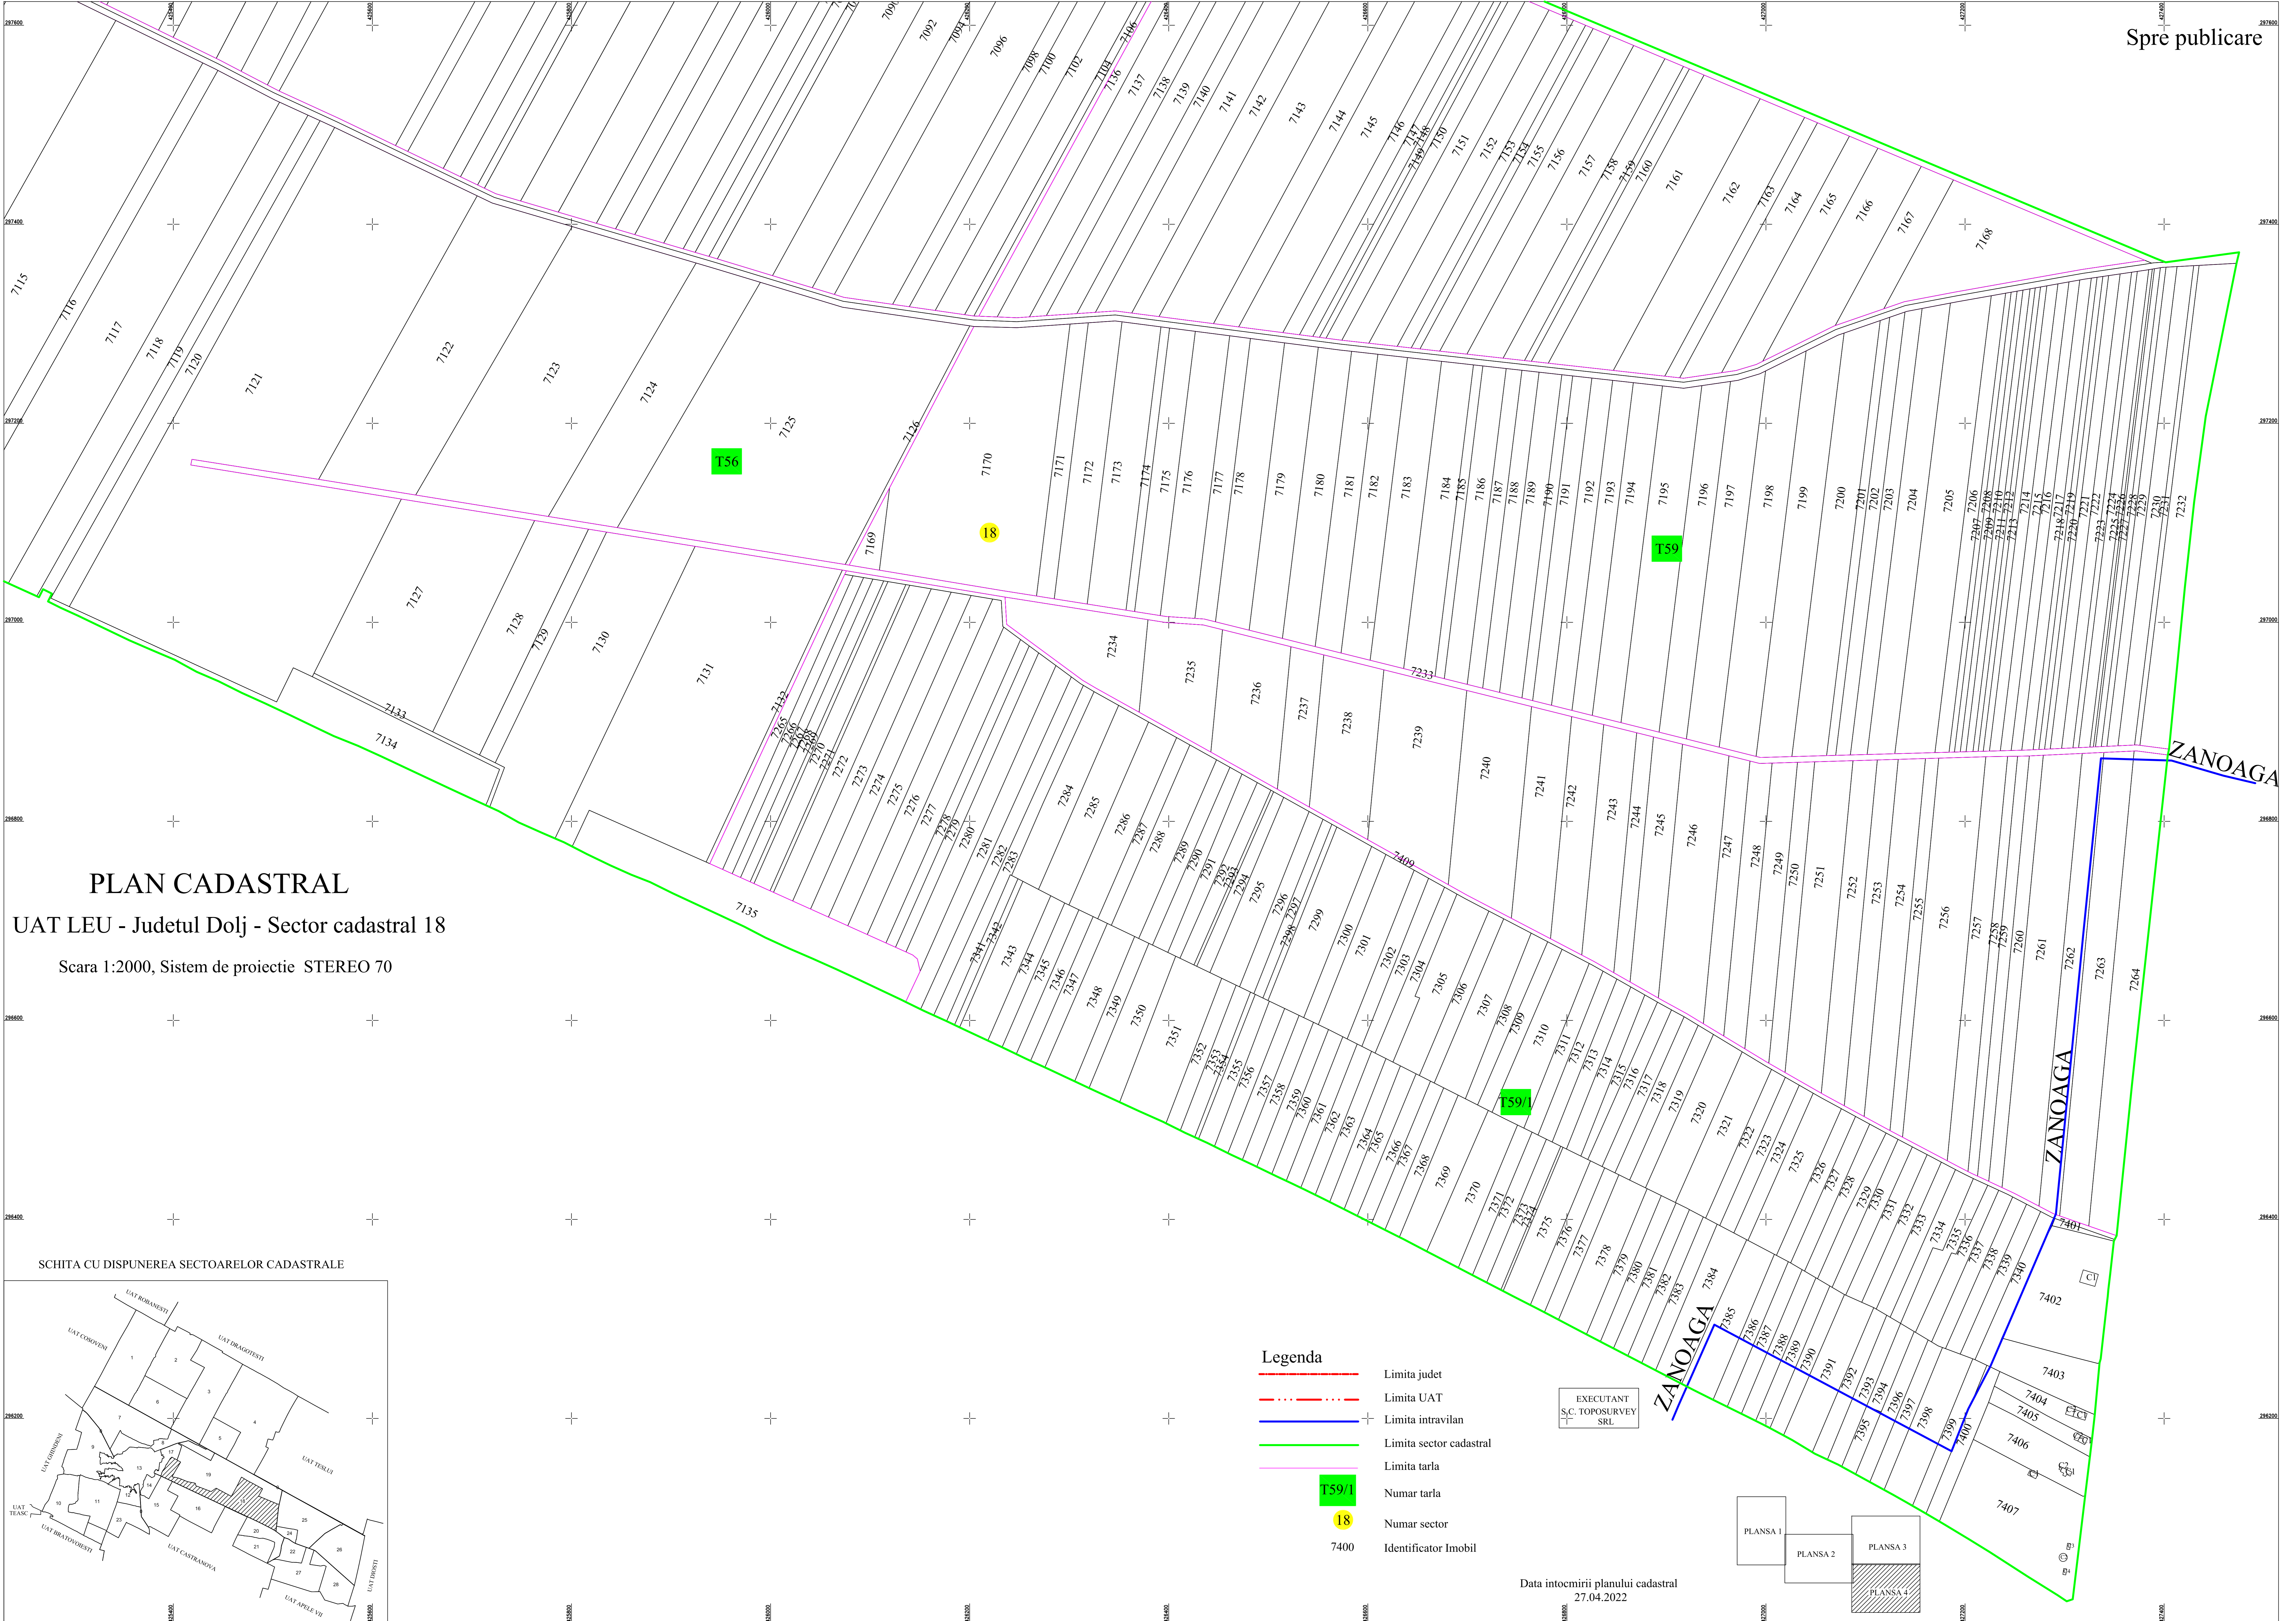

PLAN CADASTRAL

UAT LEU - Judetul Dolj - Sector cadastral 18

Scara 1:2000, Sistem de proiectie STEREO 70

SCHITA CU DISPUNEREA SECTOARELOR CADASTRALE

- Legenda**
- Limita judet
 - - - Limita UAT
 - Limita intravilan
 - Limita sector cadastral
 - Limita tarla
 - T59/1 Numar tarla
 - 18 Numar sector
 - 7400 Identificator Imobil

EXECUTANT
S.C. TOPOSURVEY
SRL

Data intocmirii planului cadastral
27.04.2022