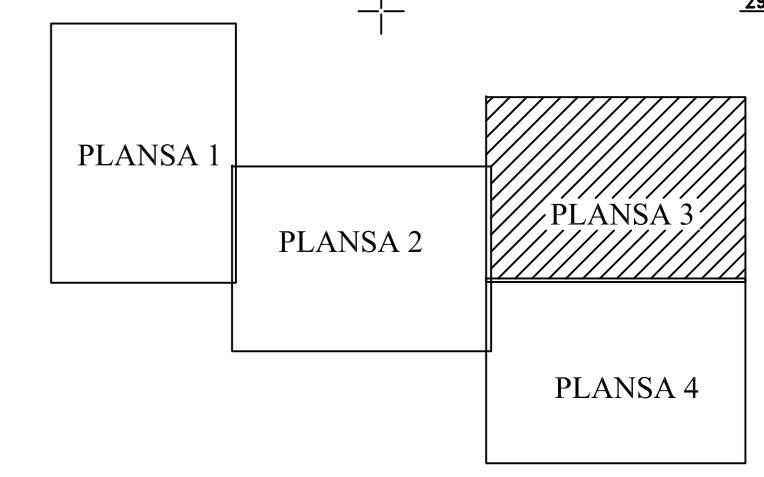

PLAN CADASTRAL
UAT LEU - Judetul Dolj - Sector cadastral 18
Scara 1:2000, Sistem de proiectie STEREO 70

SCHITA CU DISPUNEREA SECTOARELOR CADASTRALE

EXECUTANT
S.C. TOPOSURVEY
SRL

- Legenda**
- Limita judet
 - · - · - · Limita UAT
 - Limita intravilan
 - Limita sector cadastral
 - Limita tarla
 - 7055 Numar tarla
 - 18 Numar sector
 - 2911 Identificator Imobil