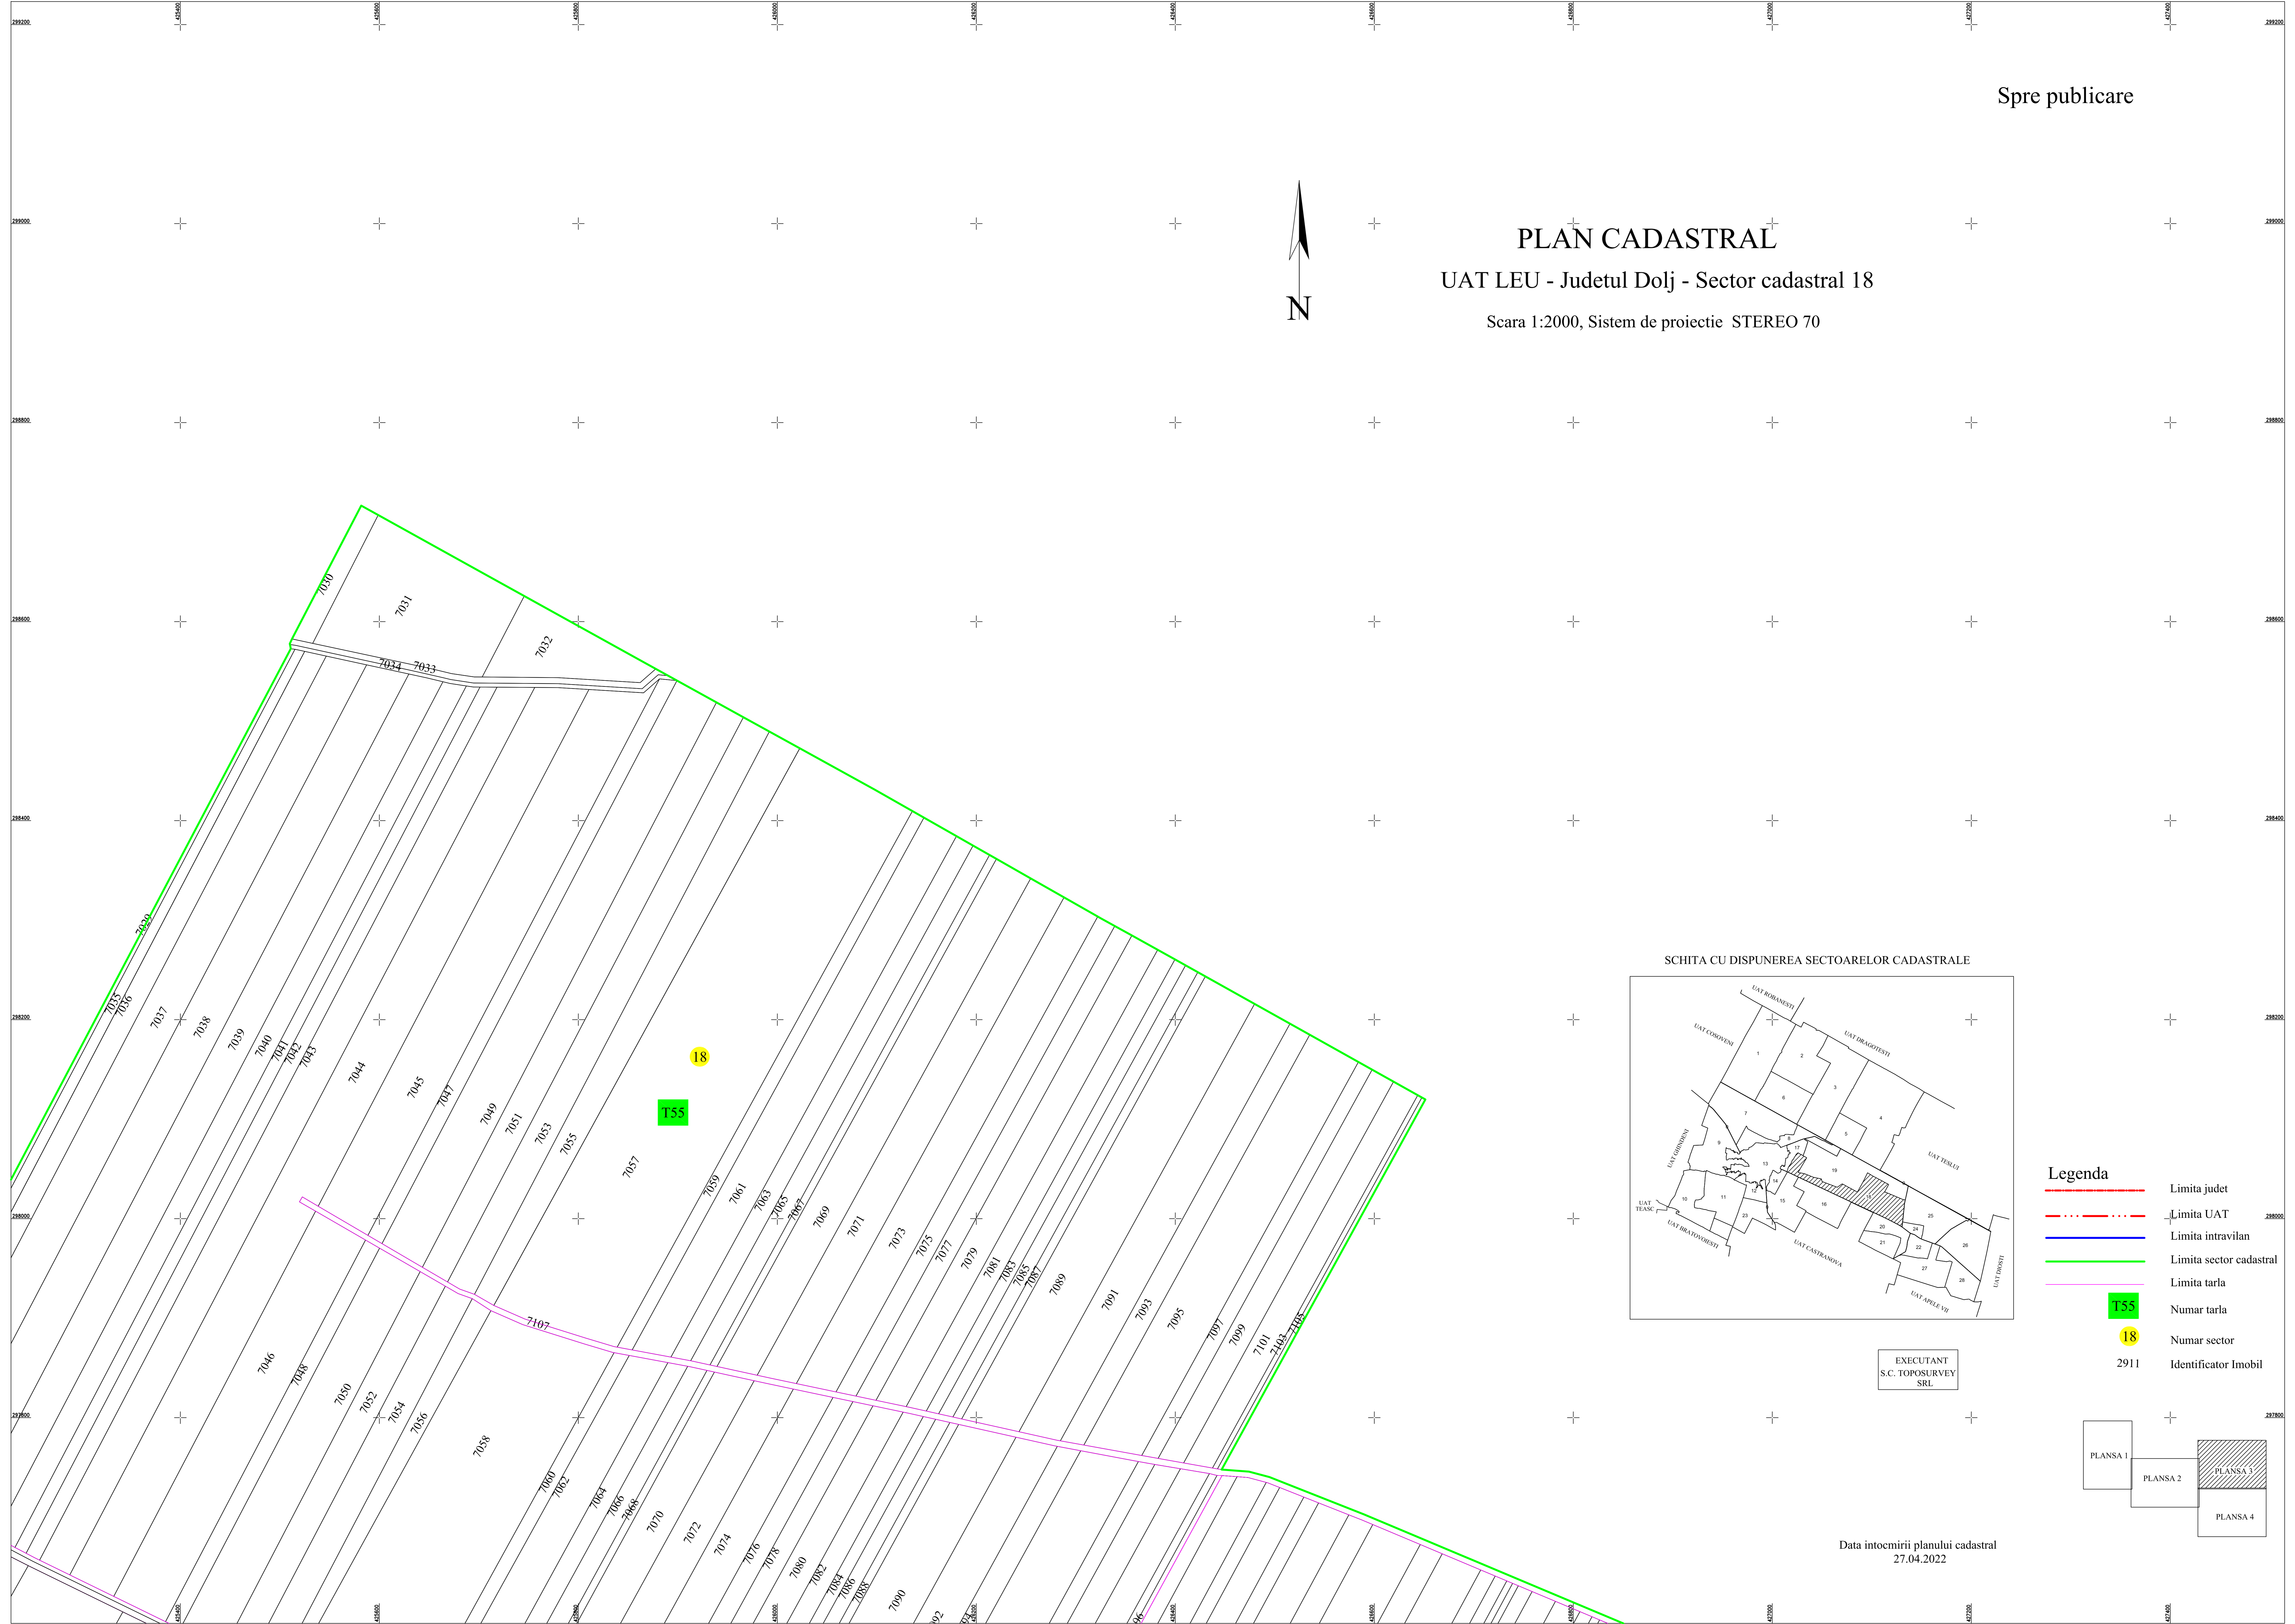

PLAN CADASTRAL
UAT LEU - Judetul Dolj - Sector cadastral 18
Scara 1:2000, Sistem de proiectie STEREO 70

SCHITA CU DISPUNEREA SECTOARELOR CADASTRALE

EXECUTANT
S.C. TOPOSURVEY
SRL

- Legenda**
- Limita judet
 - · - · - · Limita UAT
 - Limita intravilan
 - Limita sector cadastral
 - Limita tarla
 - 7055 Numar tarla
 - 18 Numar sector
 - 2911 Identificator Imobil

Data intocmirii planului cadastral
27.04.2022