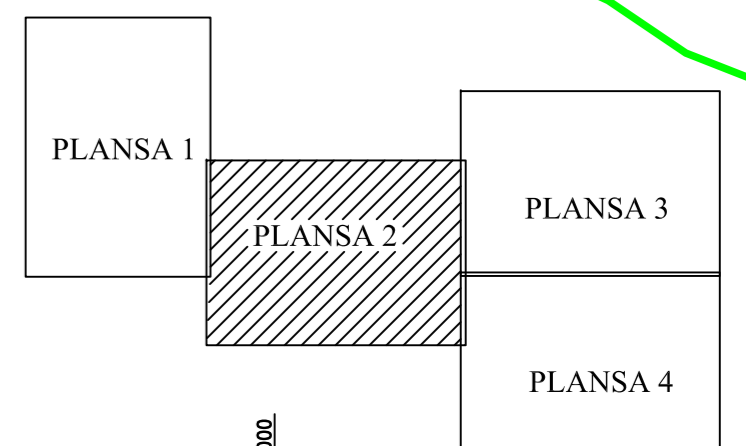

## UAT LEU - Judetul Dolj - Sector cadastral 18

Scara 1:2000, Sistem de proiectie STEREO 70

SCHITA CU DISPUNEREA SECTOARELOR CADASTRALE

EXECUTANT  
S.C. TOPOSURVEY  
SRL

### Legenda

- Limita judet
- Limita UAT
- Limita intravilan
- Limita sector cadastral
- Limita tarla
- Numar tarla
- Numar sector
- Identificator Imobil

Data intocmirii planului cadastral  
27.04.2022