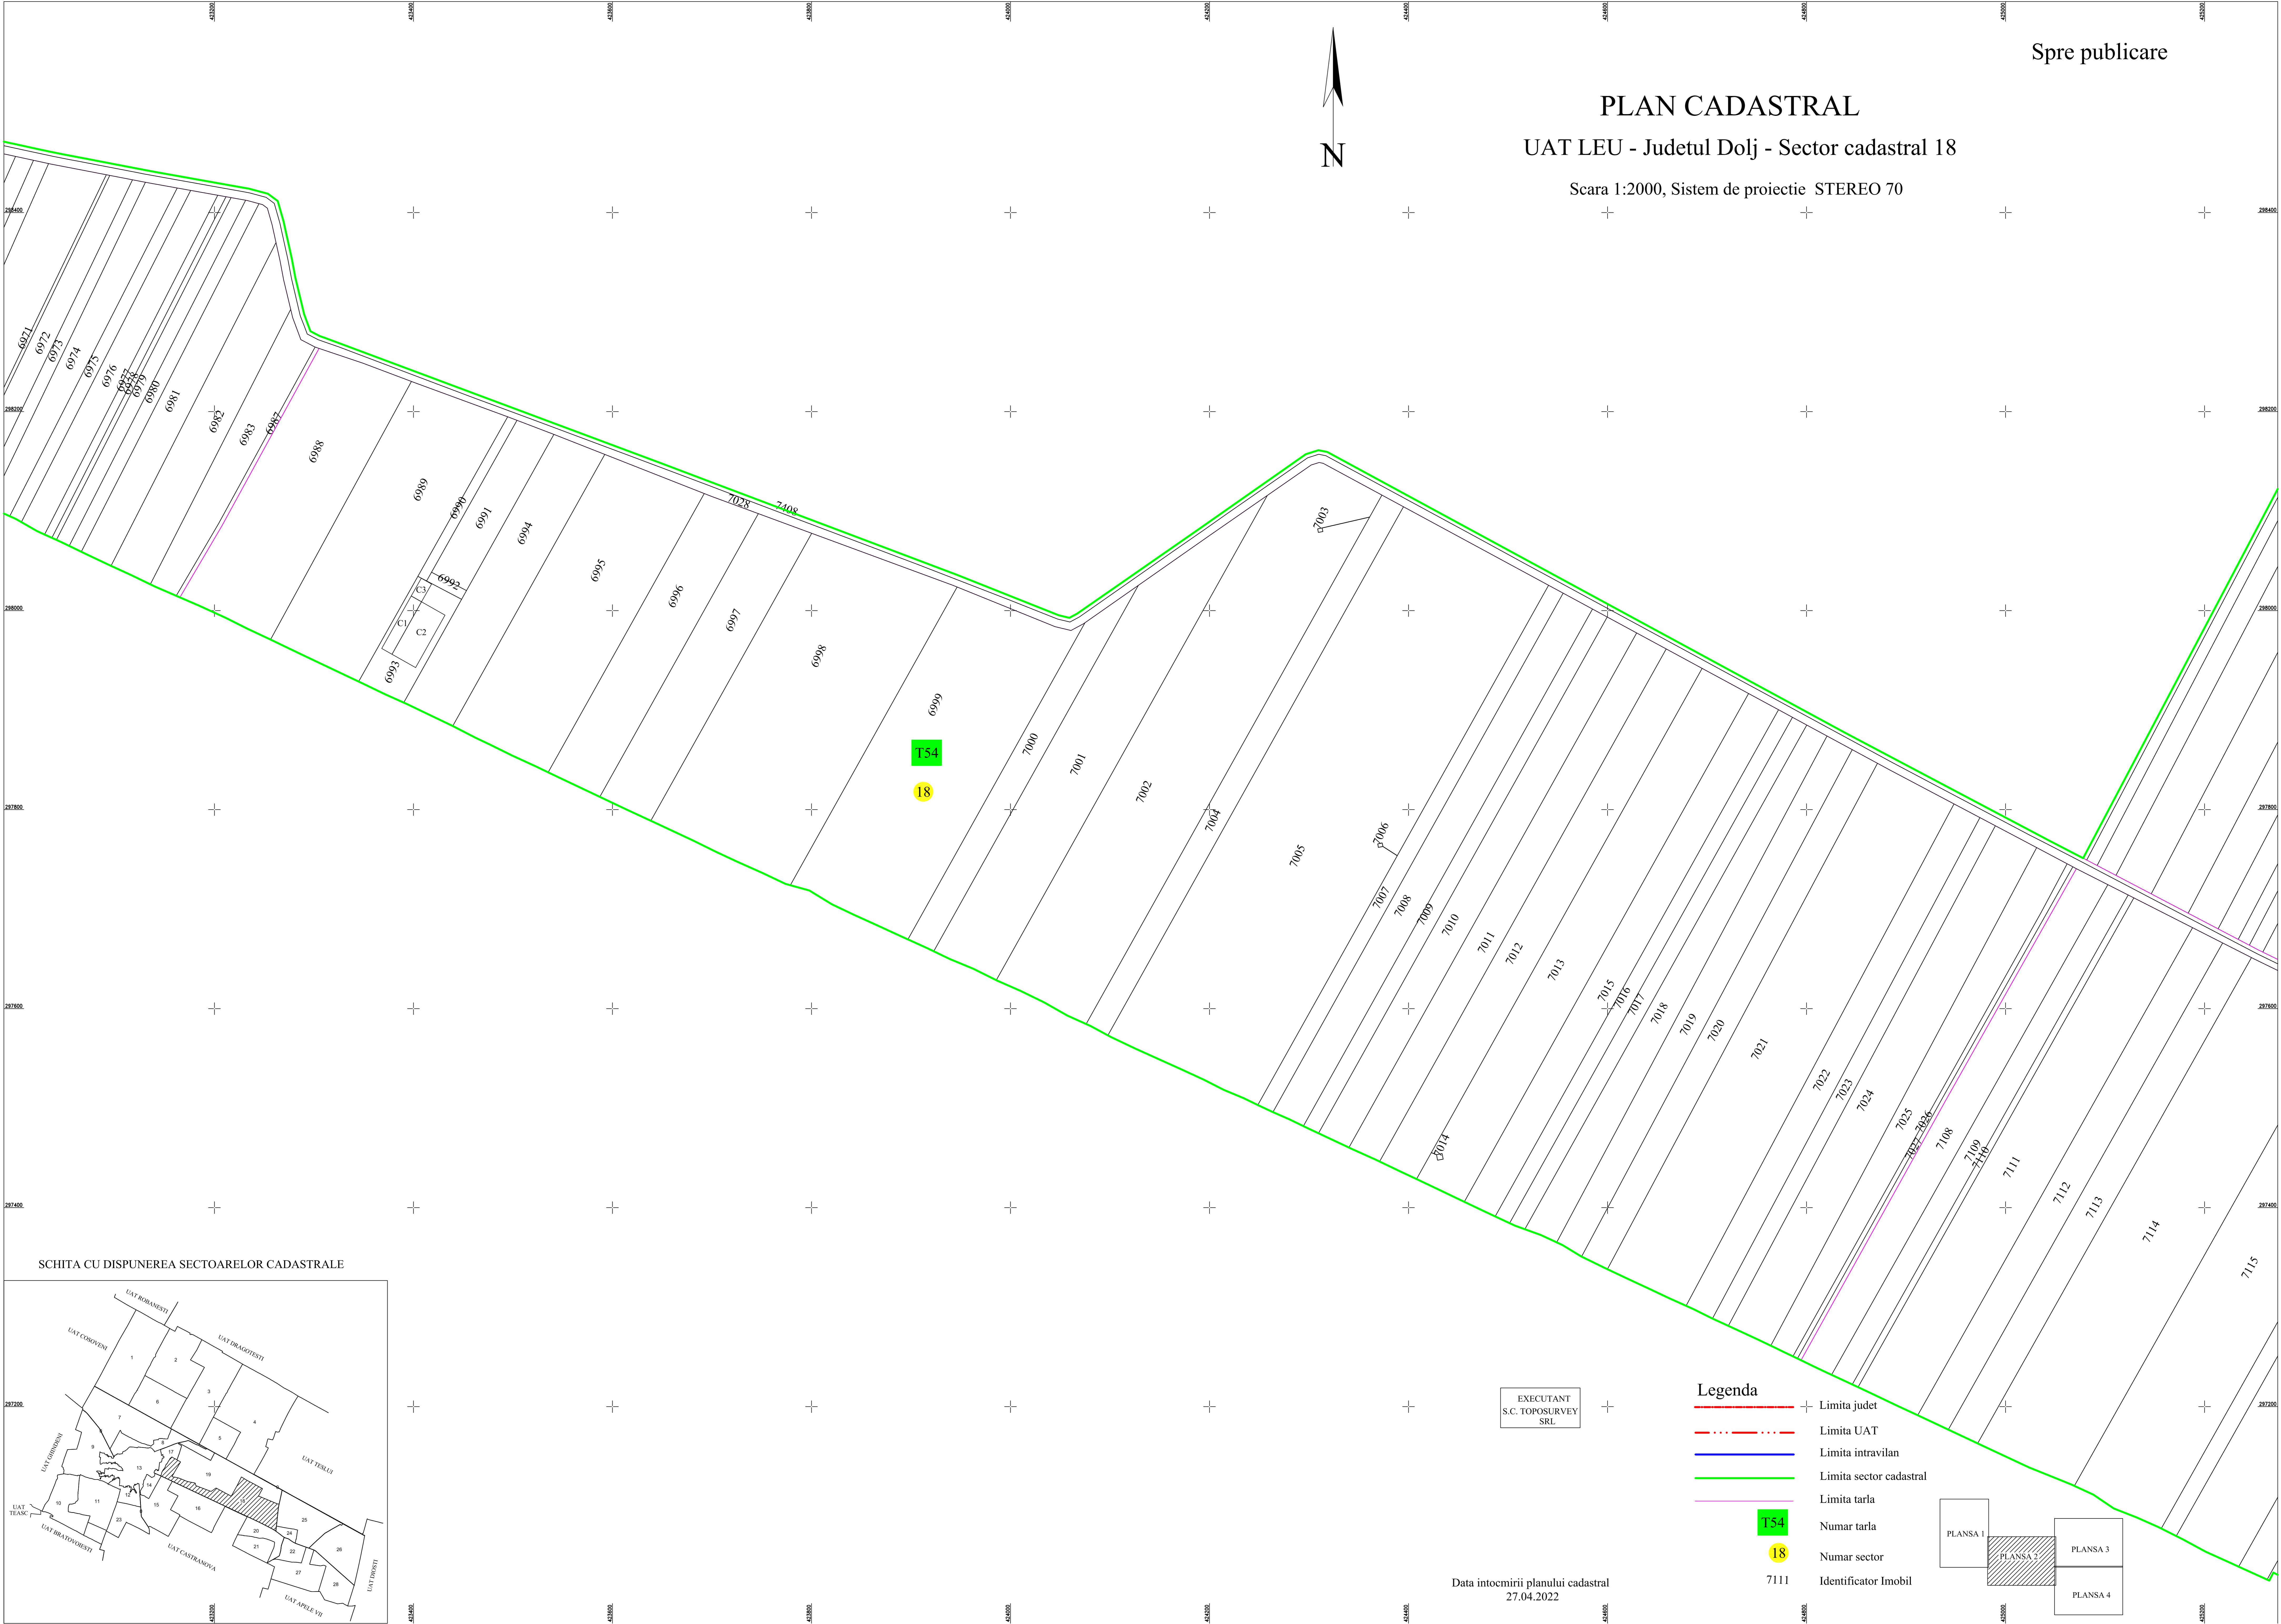

# PLAN CADASTRAL

## UAT LEU - Judetul Dolj - Sector cadastral 18

Scara 1:2000, Sistem de proiectie STEREO 70

SCHITA CU DISPUNEREA SECTOARELOR CADASTRALE

EXECUTANT  
S.C. TOPOSURVEY  
SRL

### Legenda

- Limita judet
- Limita UAT
- Limita intravilan
- Limita sector cadastral
- Limita tarla
- Numar tarla
- Numar sector
- Identificator Imobil

Data intocmirii planului cadastral  
27.04.2022