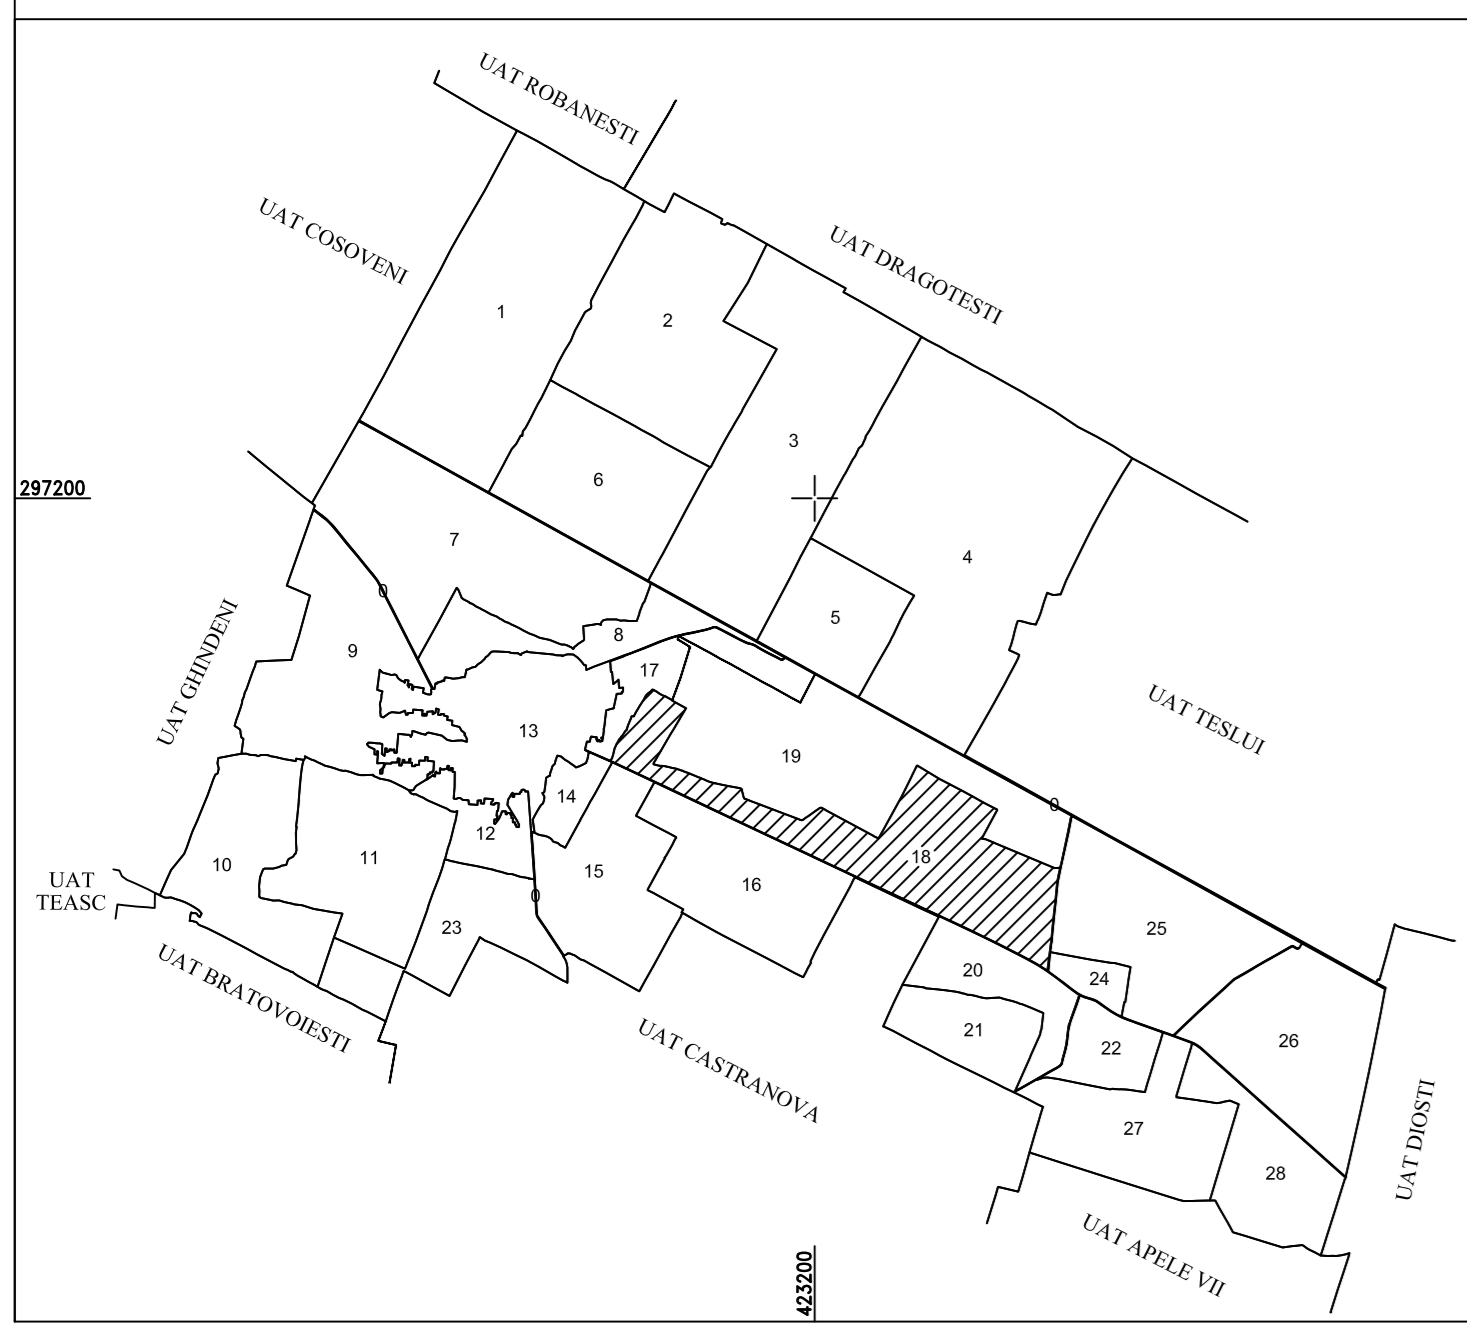

# PLAN CADASTRAL

## UAT LEU - Judetul Dolj - Sector cadastral 18

Scara 1:2000, Sistem de proiectie STEREO 70

SCHITA CU DISPUNEREA SECTOARELOR CADASTRALE

EXECUTANT  
S.C. TOPOSURVEY  
SRL

### Legenda

- Limita judet
- Limita UAT
- Limita intravilan
- Limita sector cadastral
- Limita tarla
- Numar tarla
- Numar sector
- Identificator Imobil

Data intocmirii planului cadastral  
27.04.2022