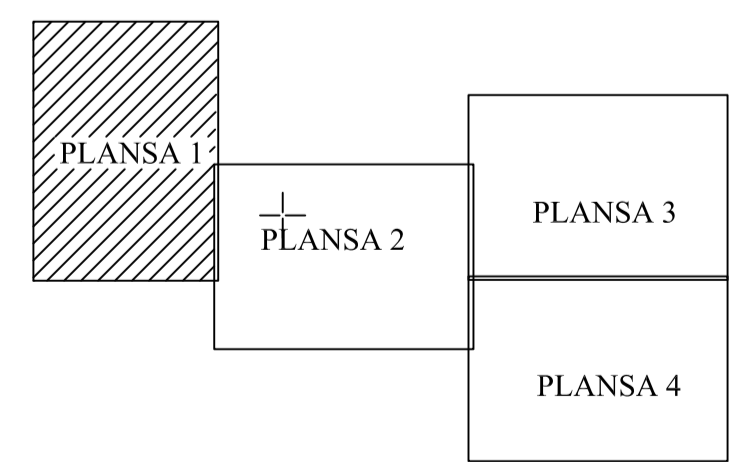

PLAN CADASTRAL

UAT LEU - Judetul Dolj - Sector cadastral 18

Scara 1:2000, Sistem de proiectie STEREO 70

SCHITA CU DISPUNEREA SECTOARELOR CADASTRALE

- Legenda**
- Limita judet
 - Limita UAT
 - Limita intravilan
 - Limita sector cadastral
 - Limita tarla
 - Numar tarla
 - Numar sector
 - Identificator Imobil