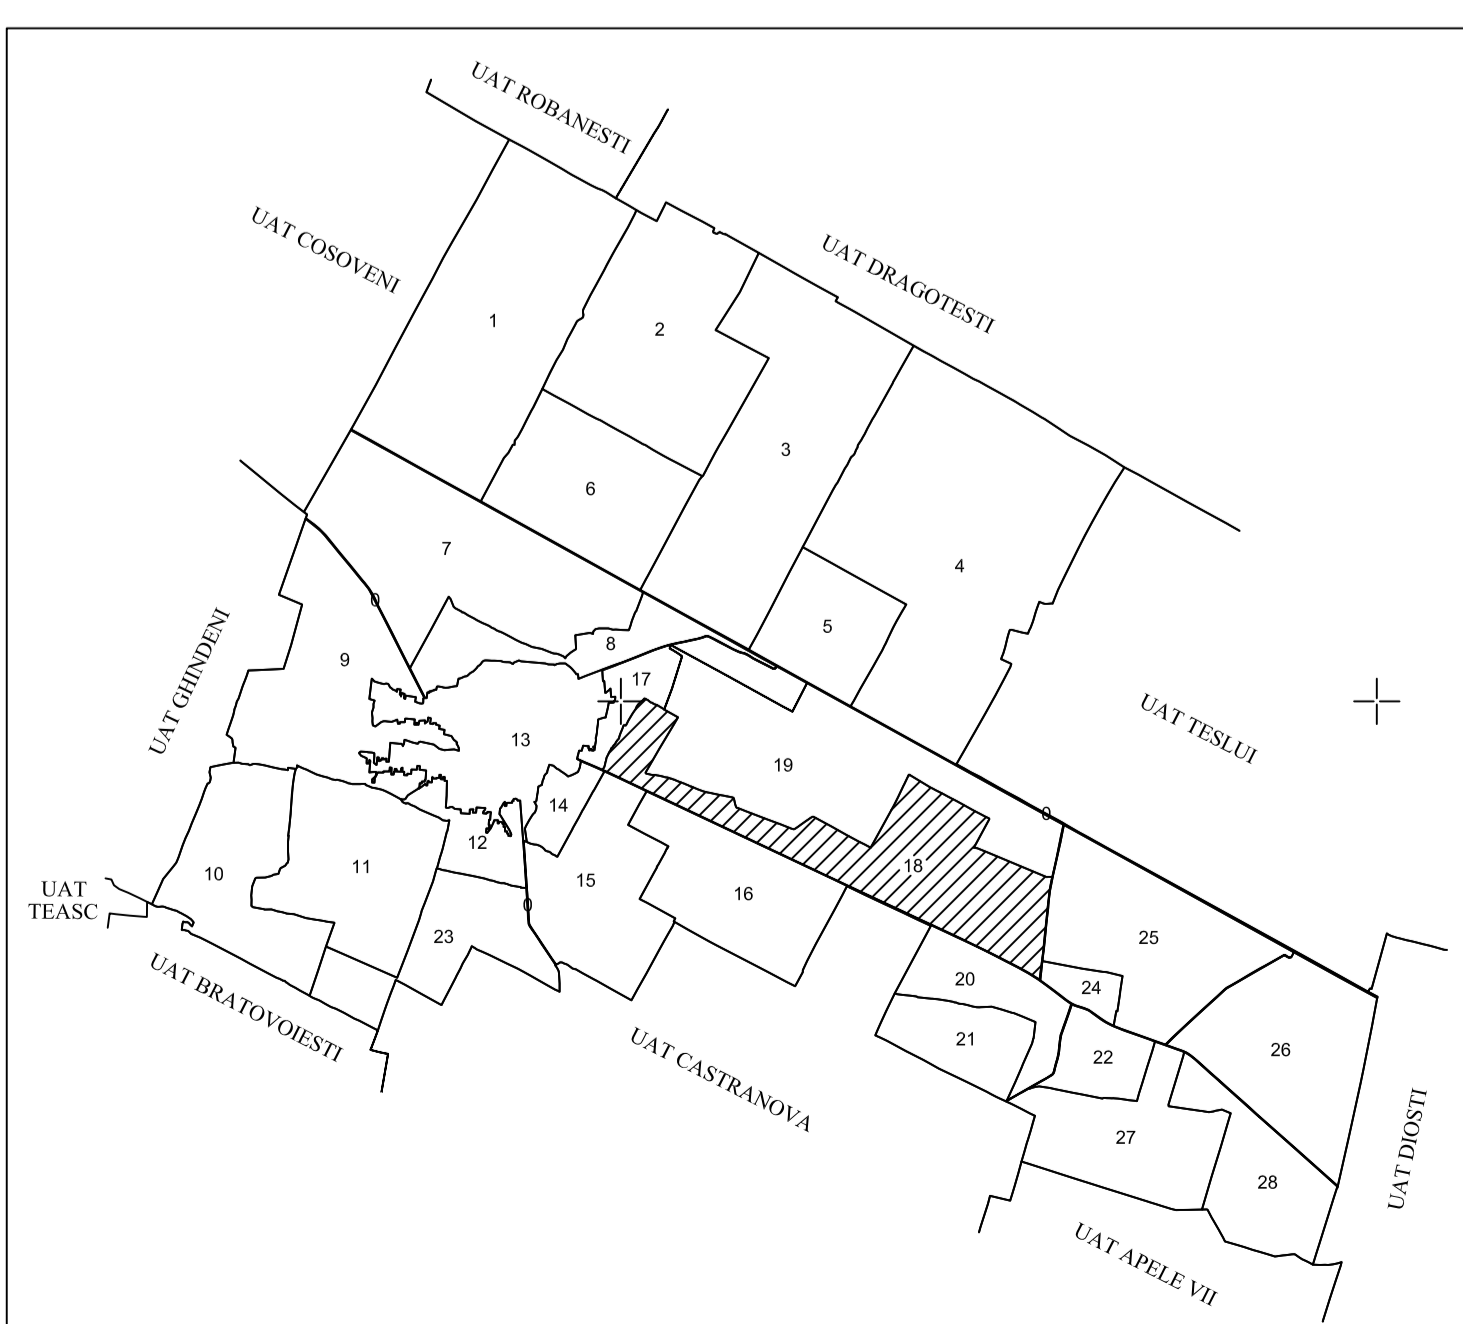

PLAN CADASTRAL

UAT LEU - Judetul Dolj - Sector cadastral 18

Scara 1:2000, Sistem de proiectie STEREO 70

SCHITA CU DISPUNEREA SECTOARELOR CADASTRALE

- Legenda**
- Limita judet
 - Limita UAT
 - Limita intravilan
 - Limita sector cadastral
 - Limita tarla
 - Numar tarla
 - Numar sector
 - Identificator Imobil

EXECUTANT
S.C. TOPOSURVEY
SRL