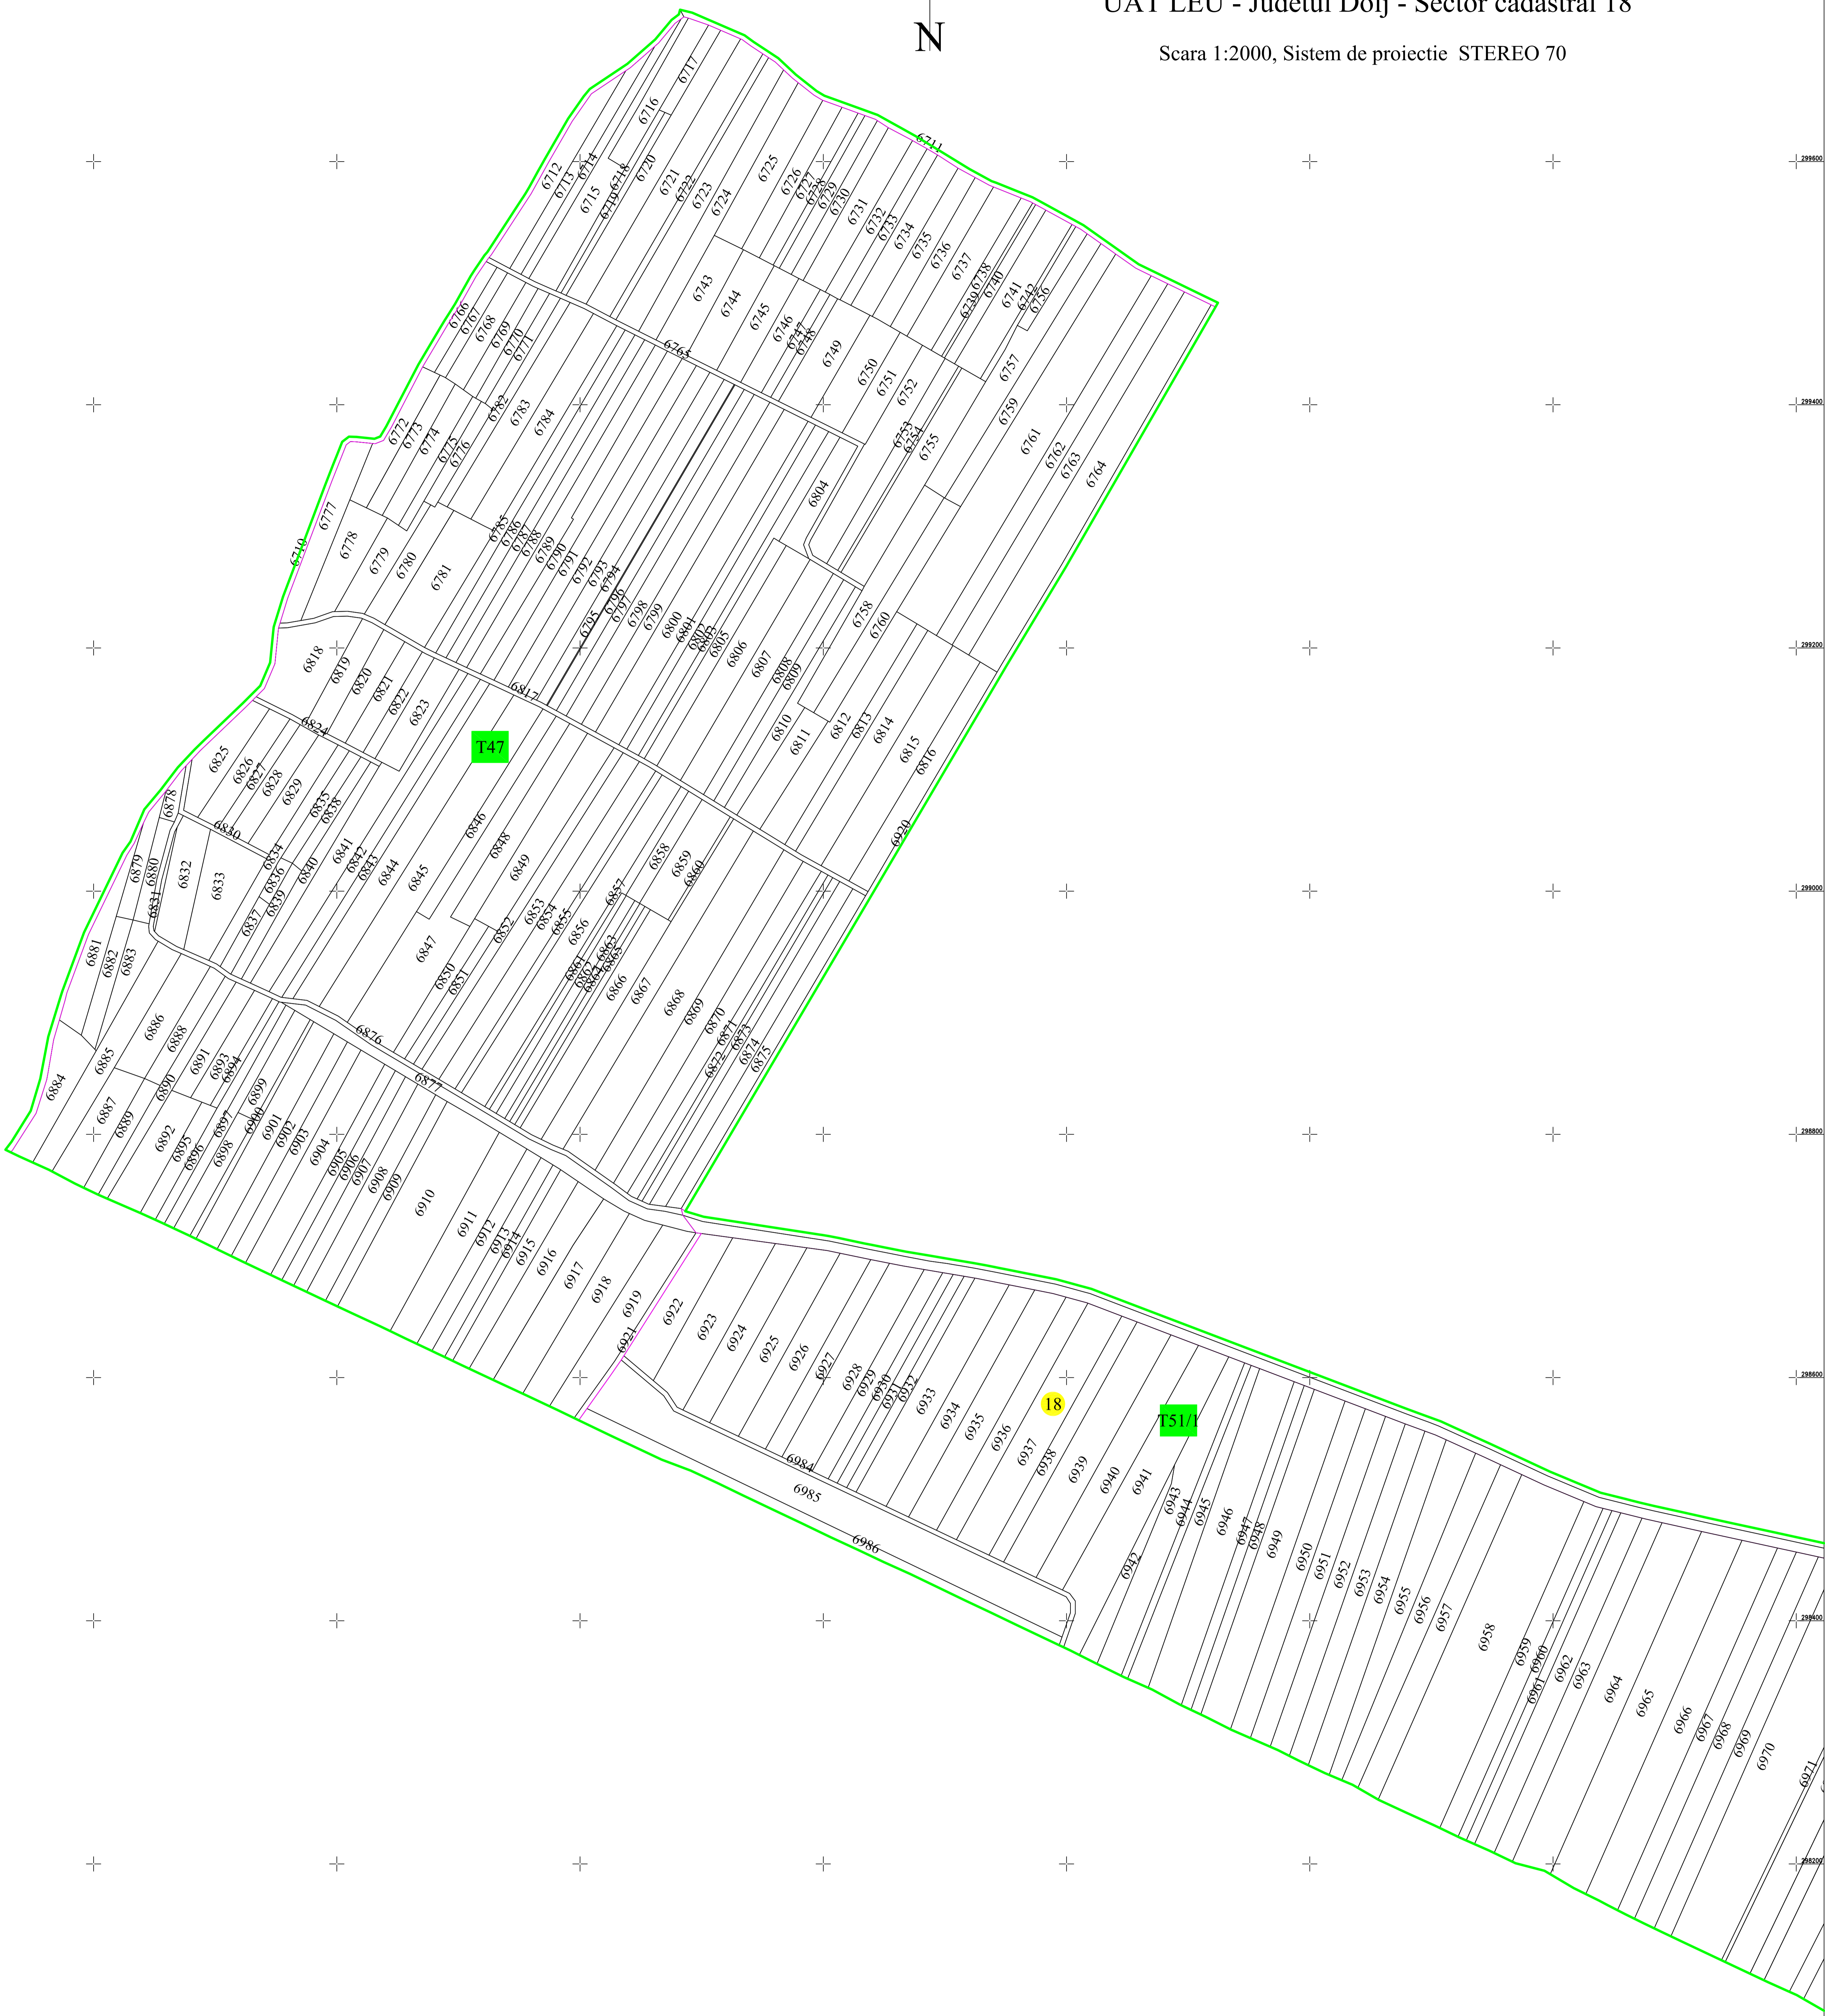

PLAN CADASTRAL

UAT LEU - Judetul Dolj - Sector cadastral 18

Scara 1:2000, Sistem de proiectie STEREO 70

SCHITA CU DISPUNEREA SECTOARELOR CADASTRALE

- Legenda**
- Limita judet
 - Limita UAT
 - Limita intravilan
 - Limita sector cadastral
 - Limita tarla
 - Numar tarla
 - Numar sector
 - Identificator Imobil

EXECUTANT
S.C. TOPOSURVEY
SRL