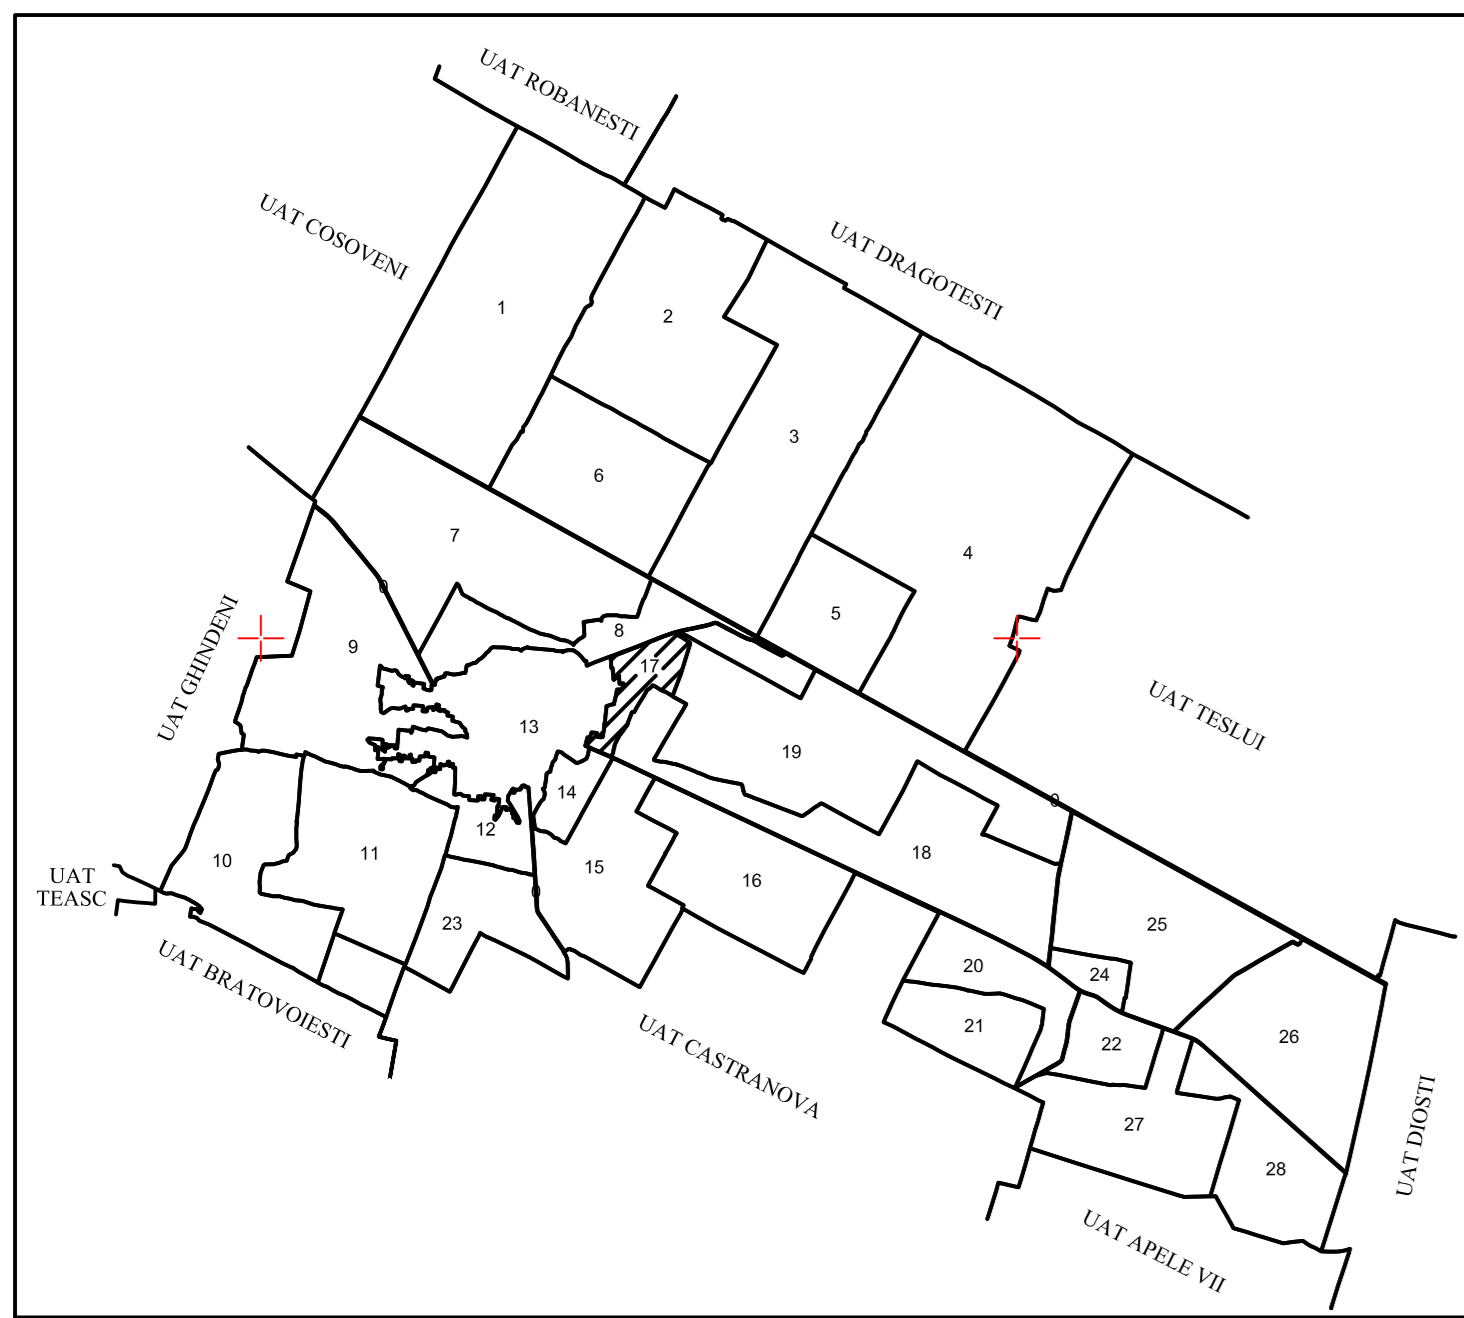

PLAN CADASTRAL

UAT LEU - Judetul Dolj - Sector cadastral 17
Scara 1:1000, Sistem de proiectie STEREO 70

145

LEU

Legenda

- Limita judet
- Limita UAT
- Limita intravilan
- Limita sector cadastral
- Limita tarla
- Numar tarla
- Numar sector
- Identificator Imobil

SCHITA CU DISPUNEREA SECTOARELOR CADASTRALE

EXECUTANT
S.C. TOPOSURVEY
SRL