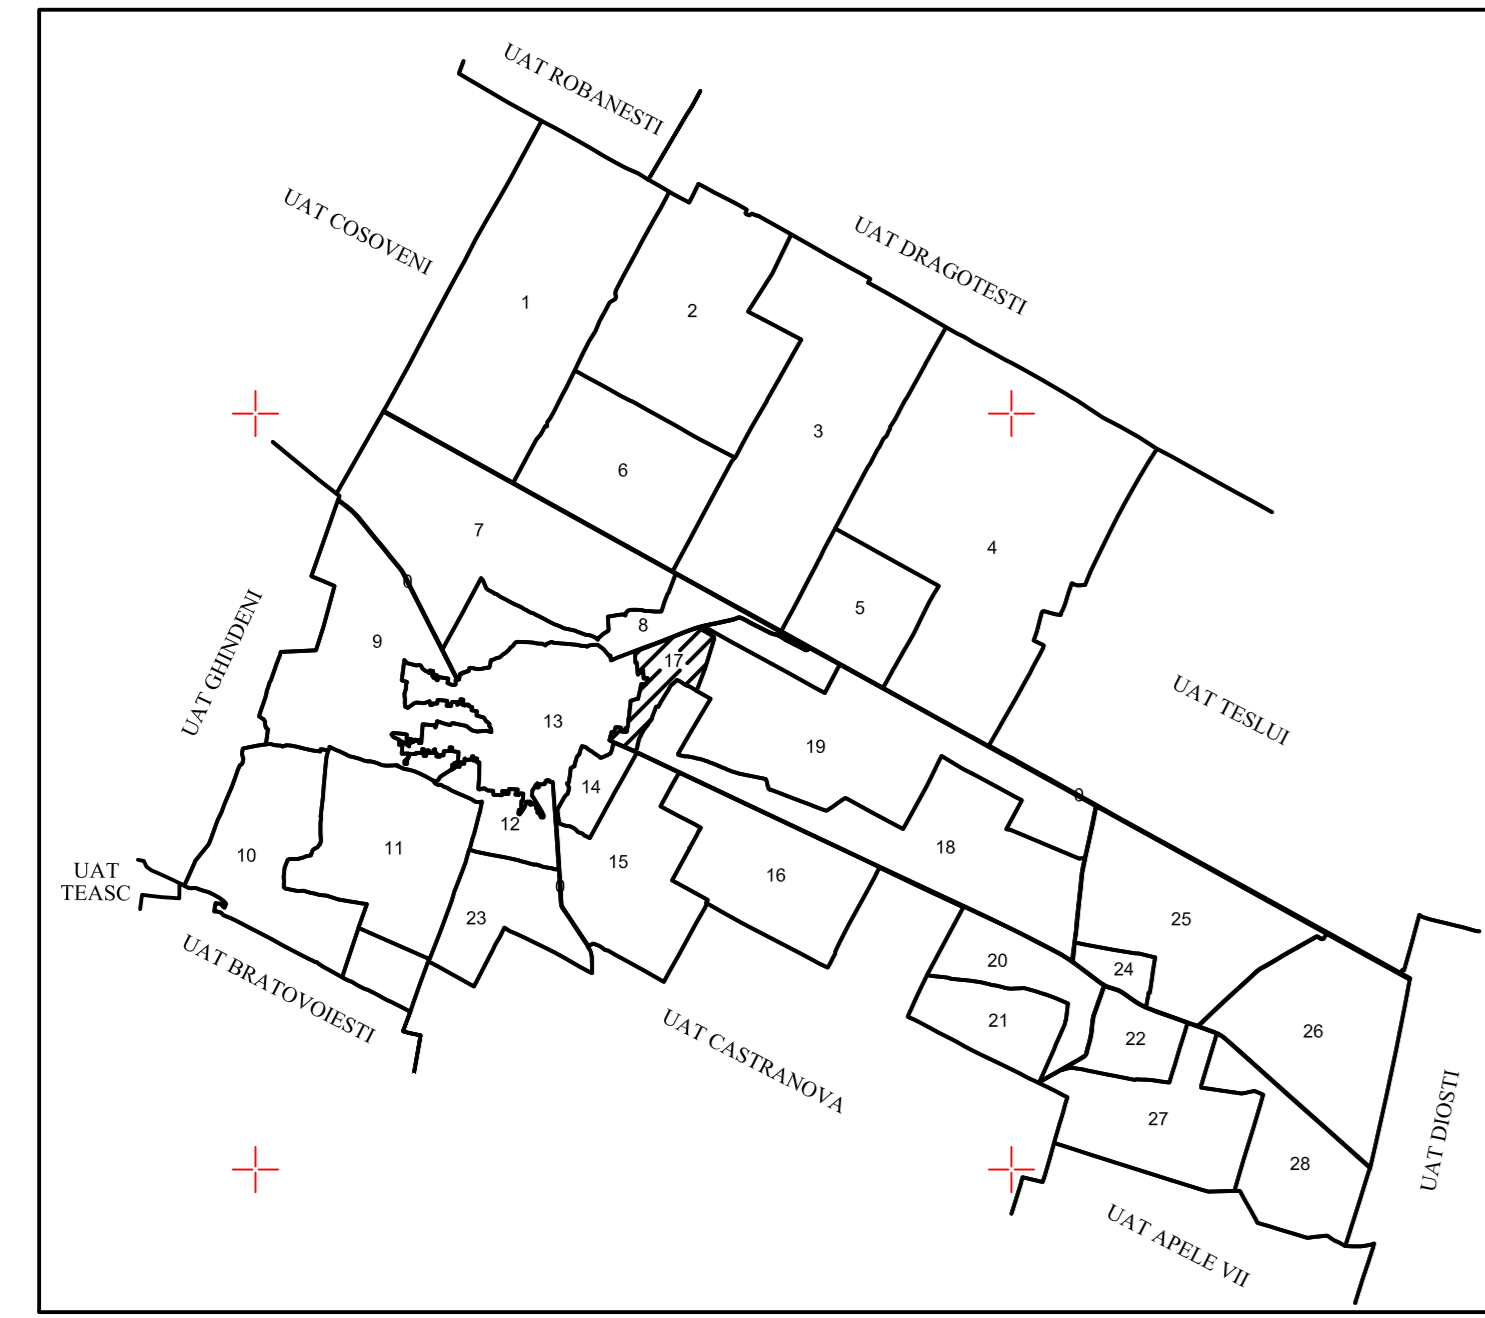

PLAN CADASTRAL

UAT LEU - Judetul Dolj - Sector cadastral 17

Scara 1:1000, Sistem de proiectie STEREO 70

SCHITA CU DISPUNEREA SECTOARELOR CADASTRALE

EXECUTANT
S.C. TOPOSURVEY
SRL

Data întocmirii planului cadastral
27.04.2022

Legenda

- Limita judet
- Limita UAT
- Limita intravilan
- Limita sector cadastral
- Limita tarla
- Numar tarla
- Numar sector
- Identificator Imobil

Legenda

- Limita judet
- Limita UAT
- Limita intravilan
- Limita sector cadastral
- Limita tarla
- Numar tarla
- Numar sector
- Identificator Imobil