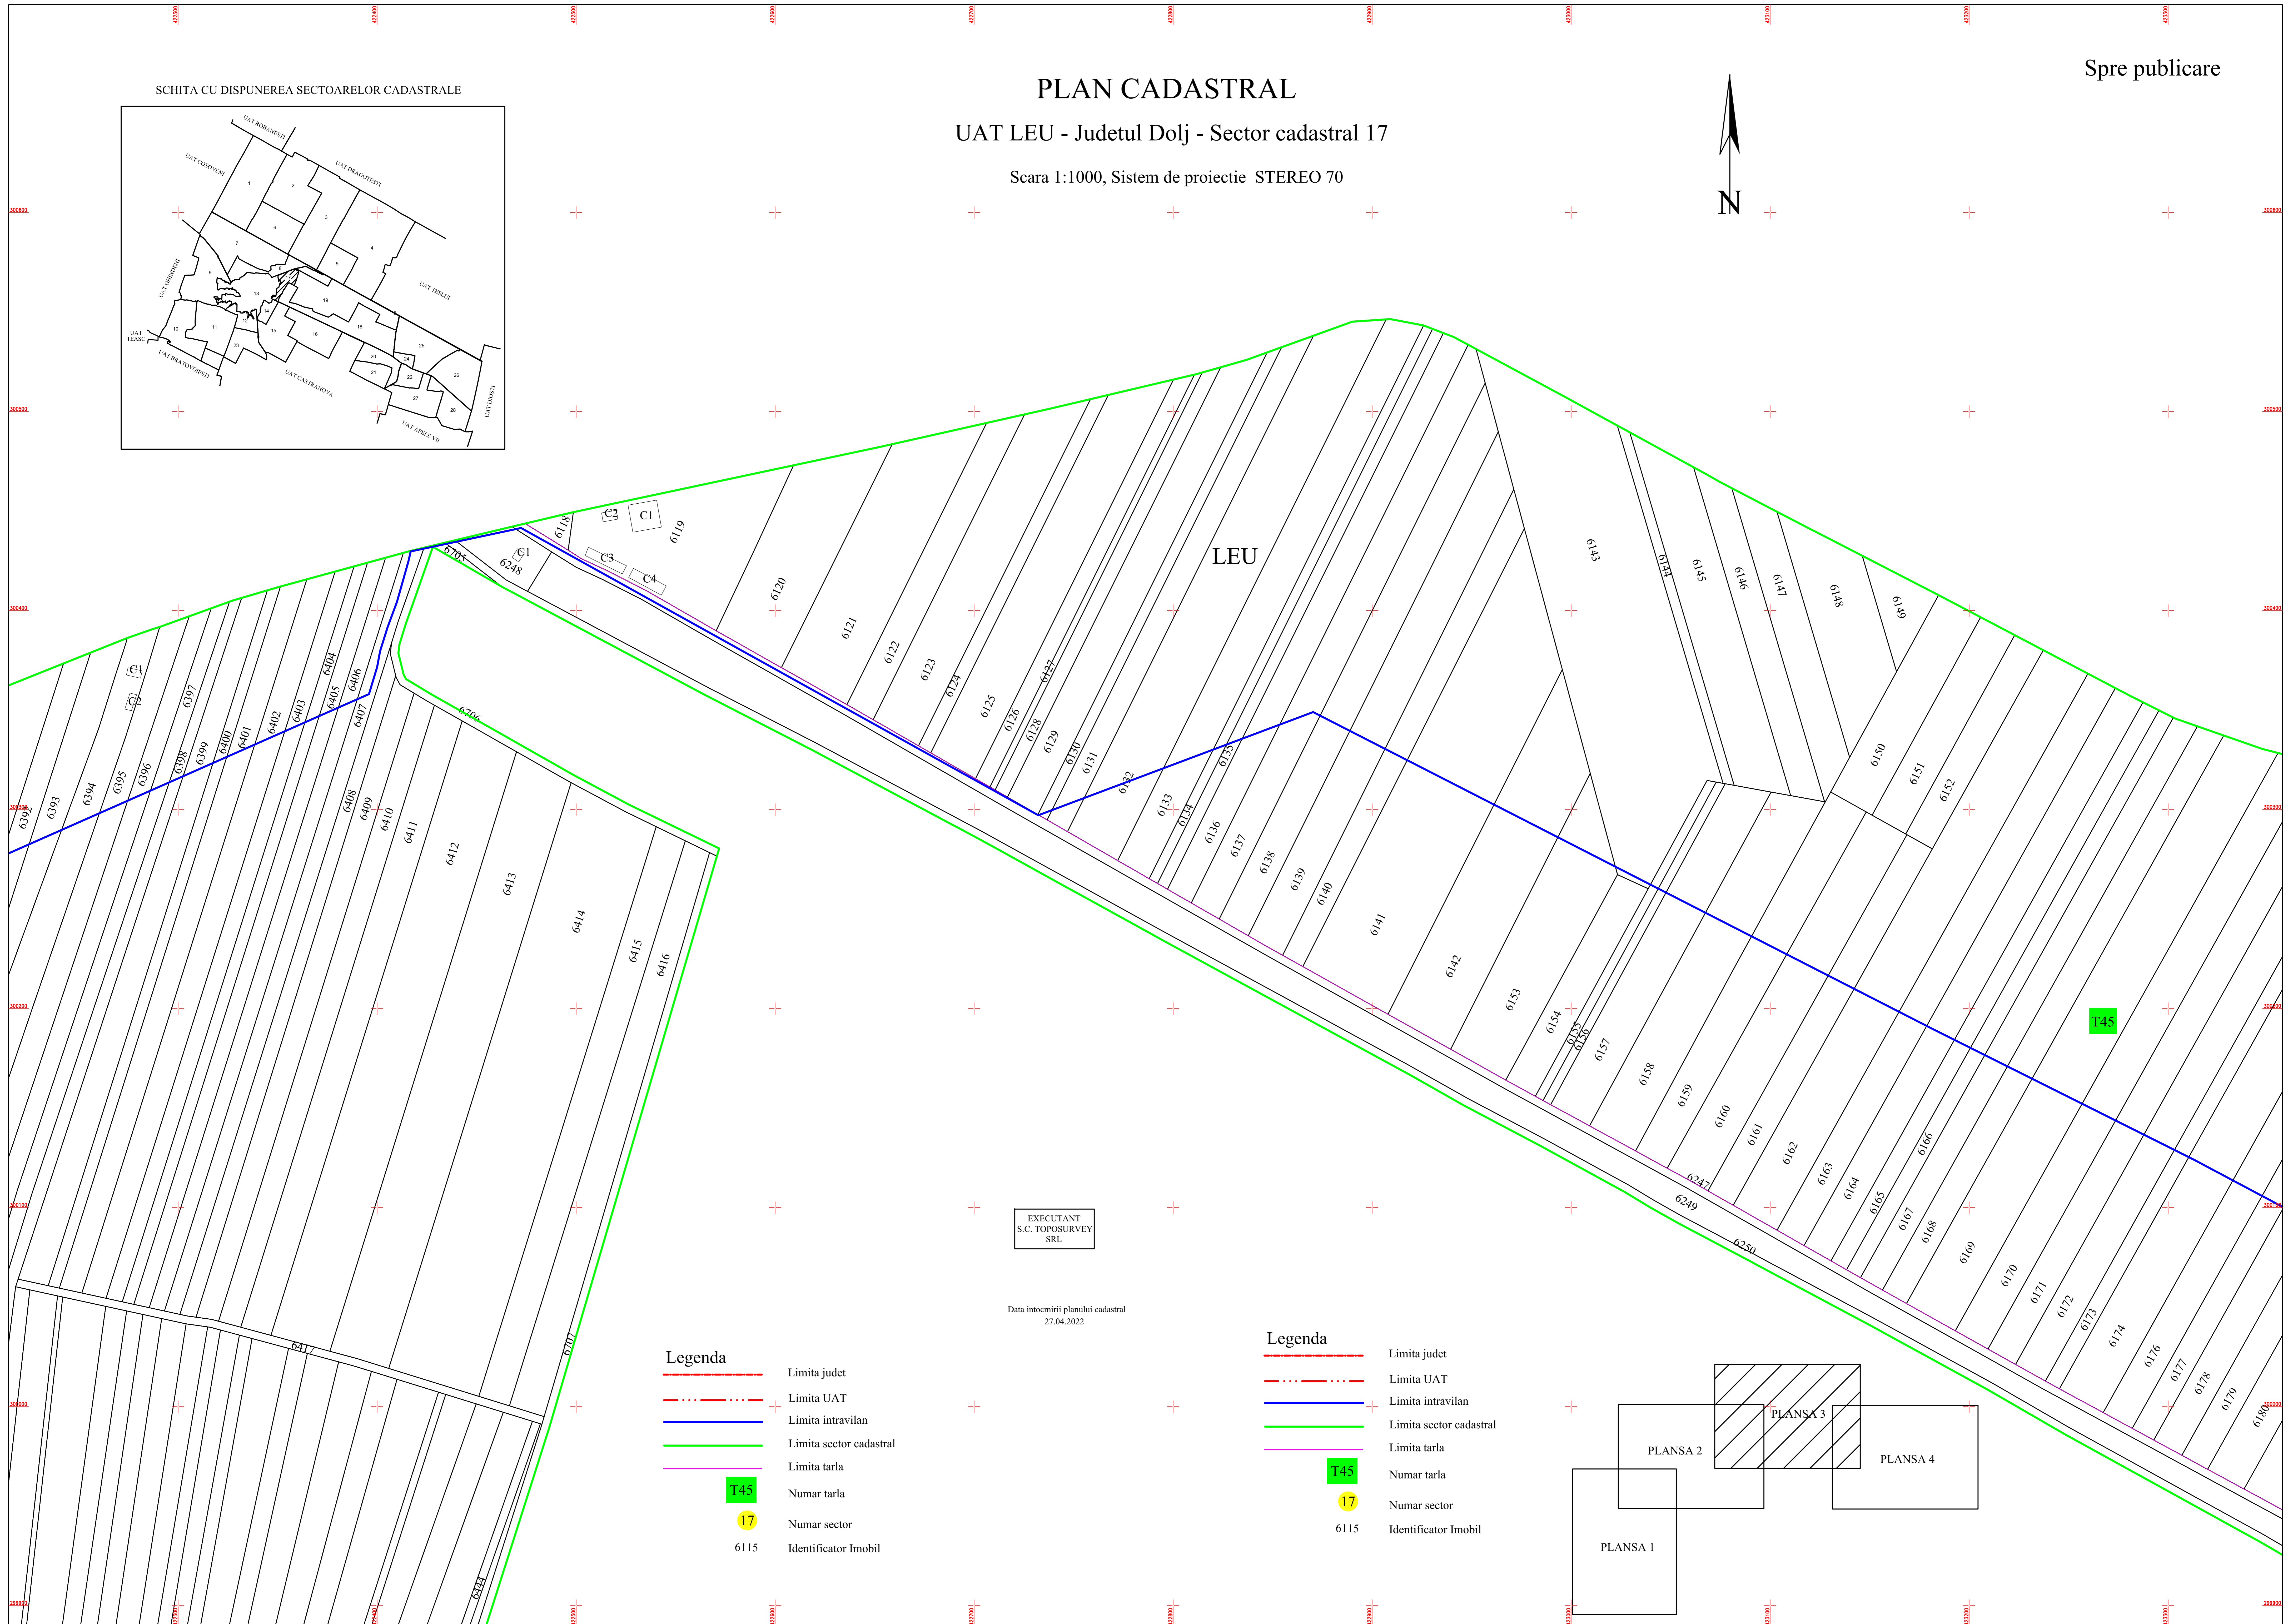

PLAN CADASTRAL

UAT LEU - Judetul Dolj - Sector cadastral 17

Scara 1:1000, Sistem de proiectie STEREO 70

SCHITA CU DISPUNEREA SECTOARELOR CADASTRALE

EXECUTANT
S.C. TOPOSURVEY
SRL

Data întocmirii planului cadastral
27.04.2022

Legenda

- Limita judet
- Limita UAT
- Limita intravilan
- Limita sector cadastral
- Limita tarla
- Numar tarla
- Numar sector
- Identificator Imobil

Legenda

- Limita judet
- Limita UAT
- Limita intravilan
- Limita sector cadastral
- Limita tarla
- Numar tarla
- Numar sector
- Identificator Imobil