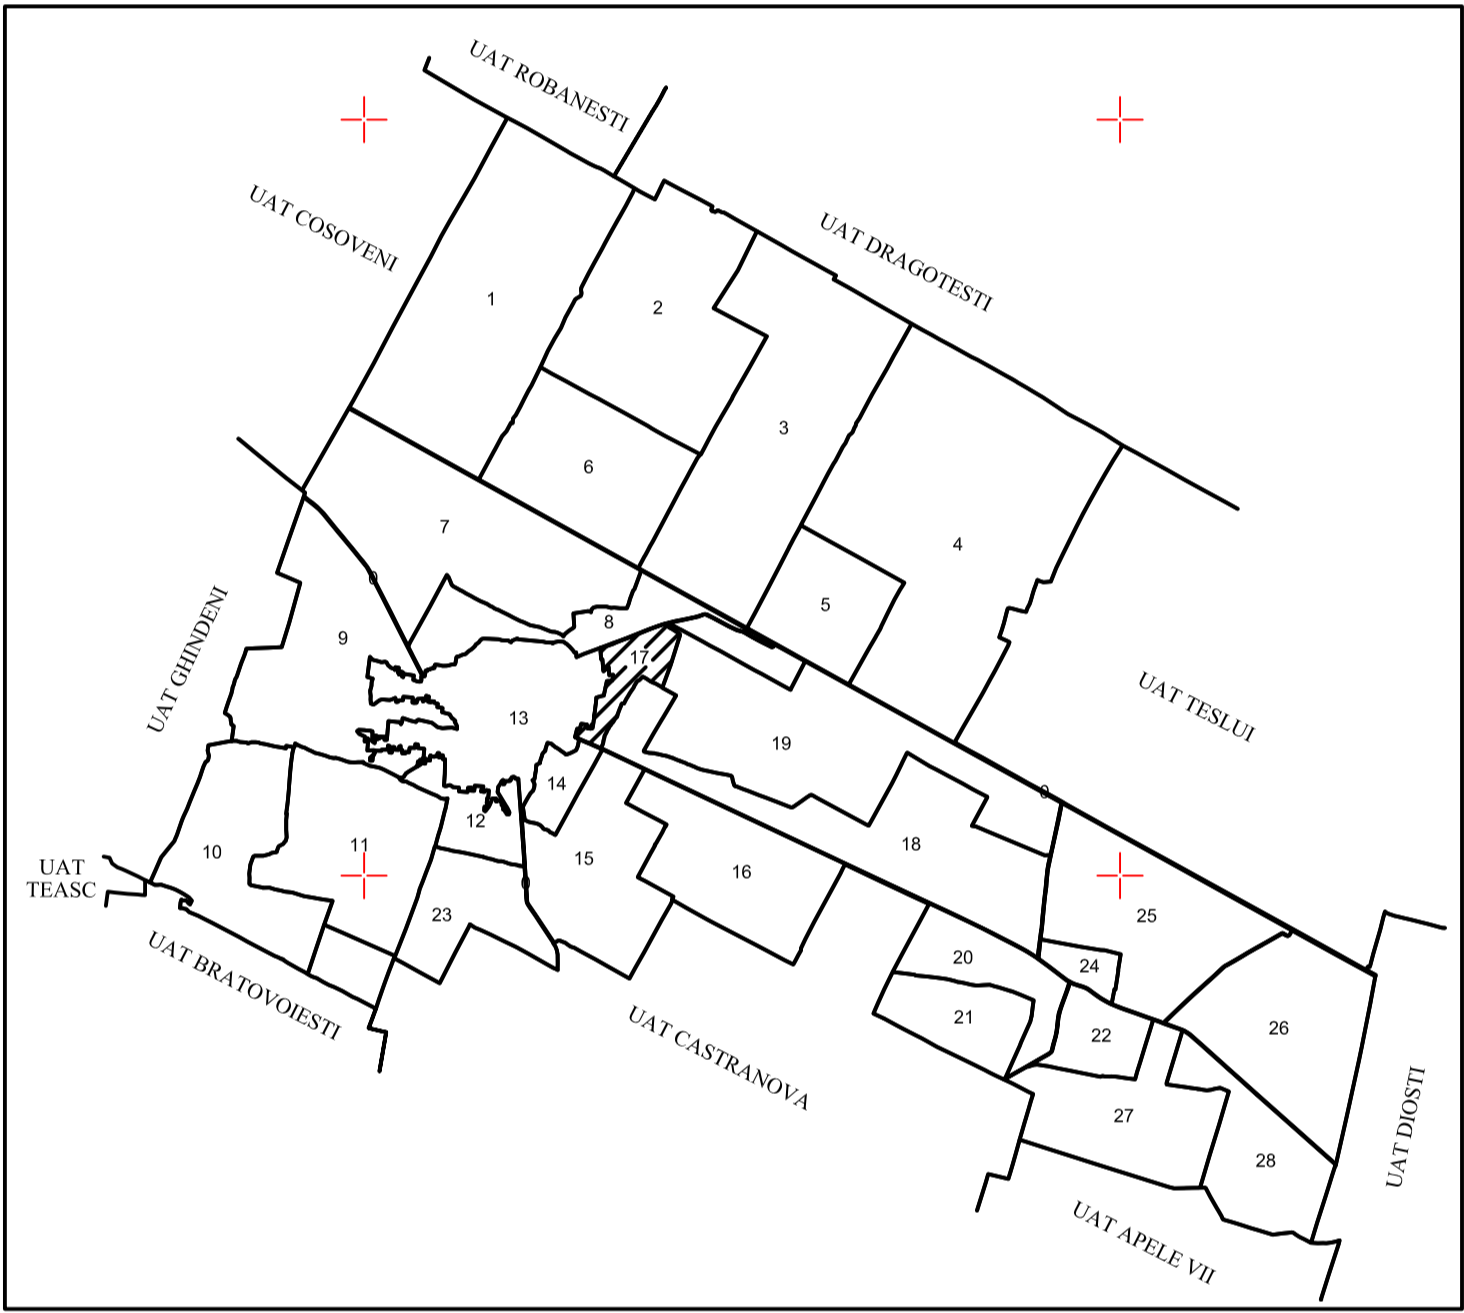

Spre publicare

PLAN CADASTRAL

UAT LEU - Judetul Dolj - Sector cadastral 17

Scara 1:1000, Sistem de proiectie STEREO 70

SCHITA CU DISPUNEREA SECTOARELOR CADASTRALE

Legenda

- Limita judet
- Limita UAT
- Limita intravilan
- Limita sector cadastral
- Limita tarla
- T45 Numar tarla
- 17 Numar sector
- 6115 Identificator Imobil

EXECUTANT
S.C. TOPOSURVEY
SRL

Data intocmirii planului cadastral
27.04.2022