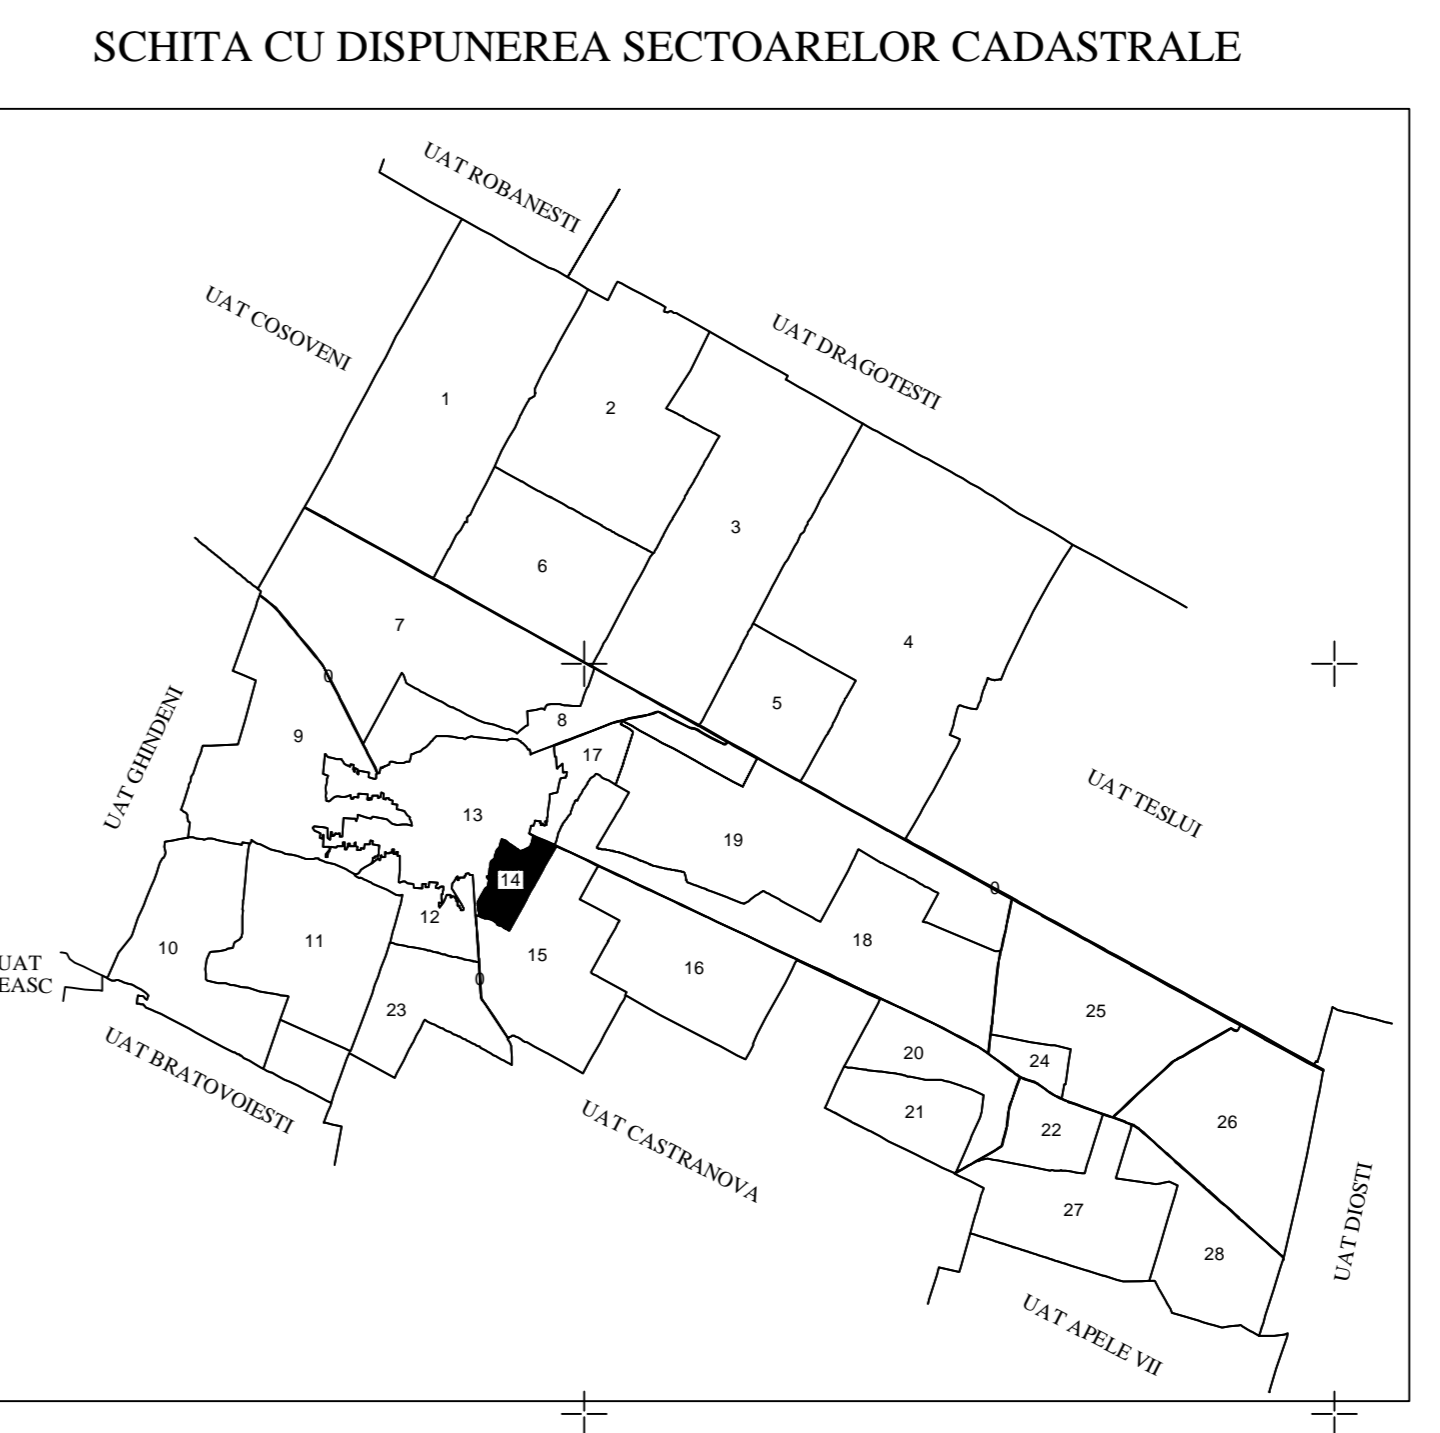

PLAN CADASTRAL
 UAT LEU - Judetul Dolj - Sector cadastral 14
 Scara 1:1000, Sistem de proiectie STEREO 70

PLANSA 1

- Legenda**
- Limita judet
 - Limita UAT
 - Limita intravilan
 - Limita sector cadastral
 - Limita tarla
 - 196 Numar tarla
 - 14 Numar sector
 - 9305 Identificator Imobil

EXECUTANT
 S.C. TOPOSURVEY
 SRL

Data intocmirii planului cadastral
 20.12.2022