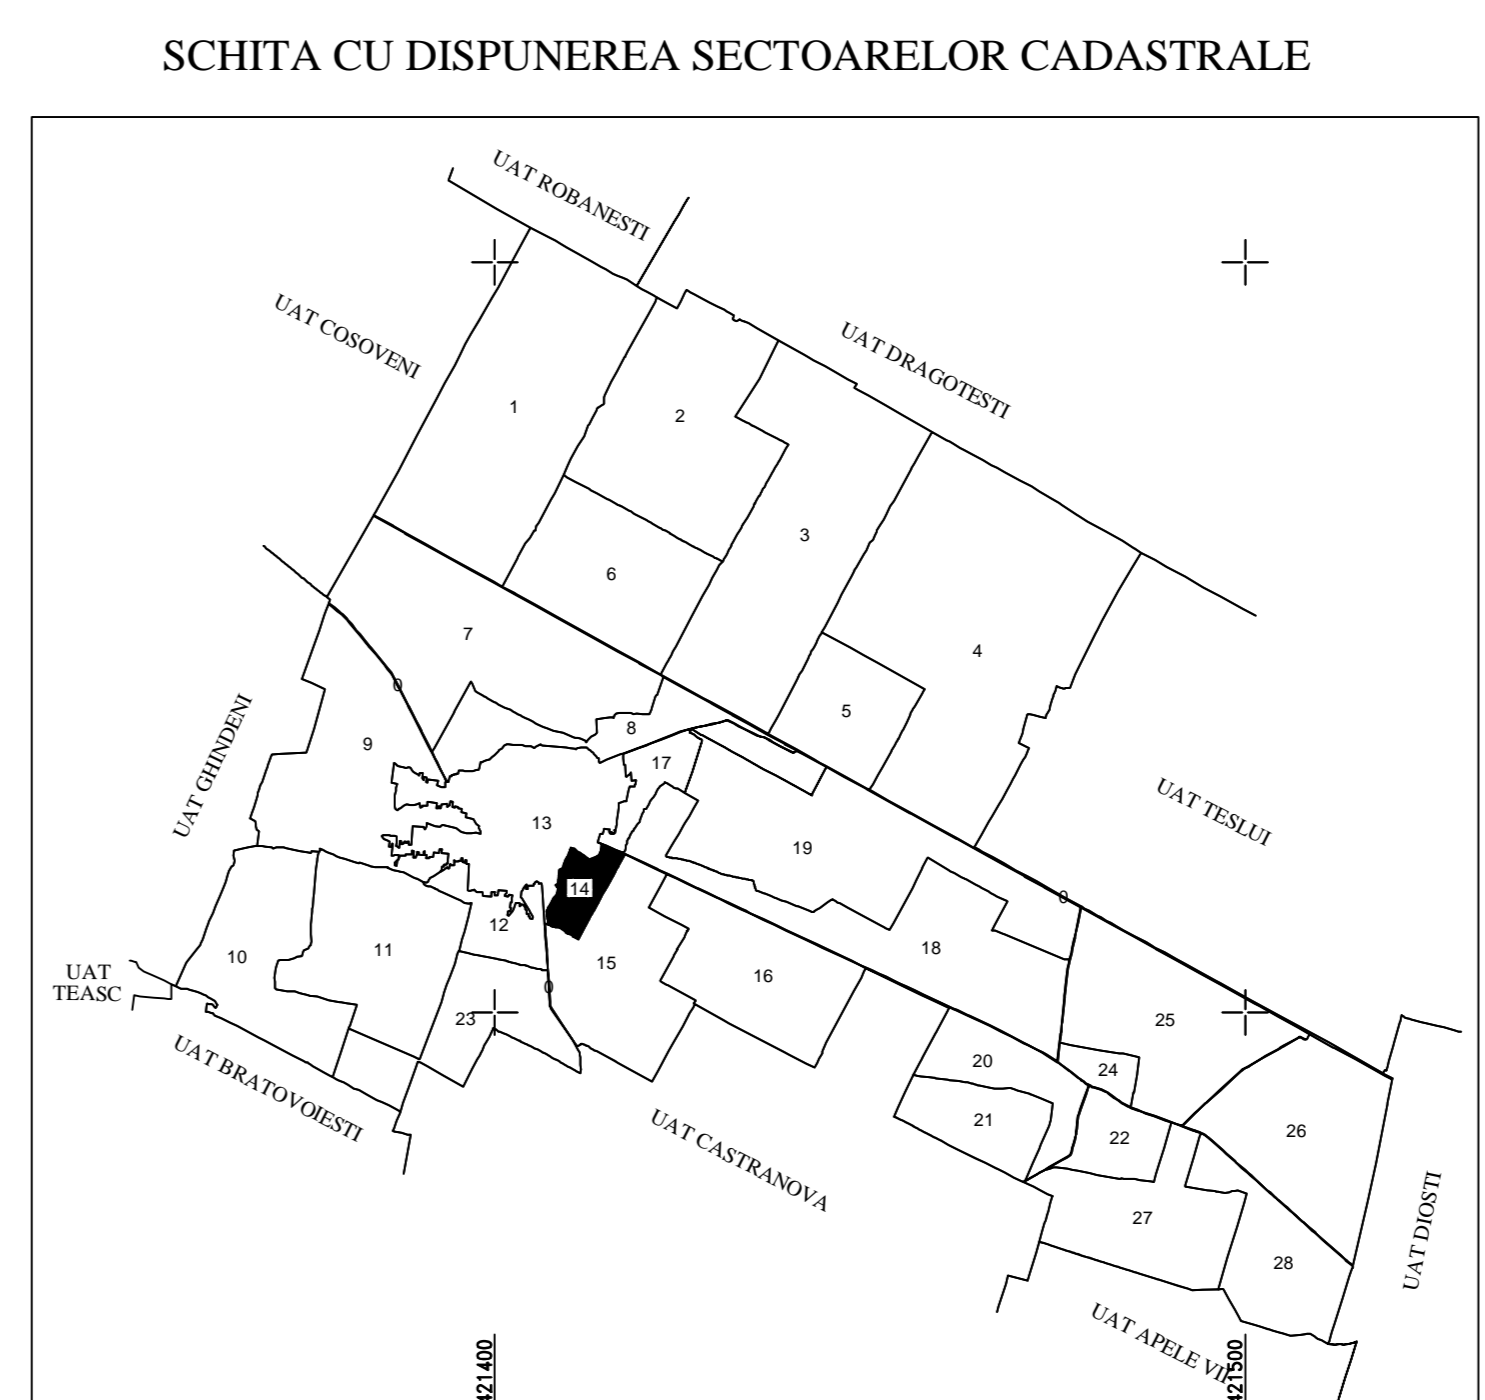

PLAN CADASTRAL

UAT LEU - Judetul Dolj - Sector cadastral 14
Scara 1:1000, Sistem de proiectie STEREO 70

- Legenda**
- Limita judet
 - - - Limita UAT
 - Limita intravilan
 - Limita sector cadastral
 - Limita tarla
 - 14 Numar tarla
 - 9305 Numar sector
 - 9305 Identificator Imobil

EXECUTANT
S.C. TOPOSURVEY
SRL

Data intocmirii planului cadastral
20.12.2022