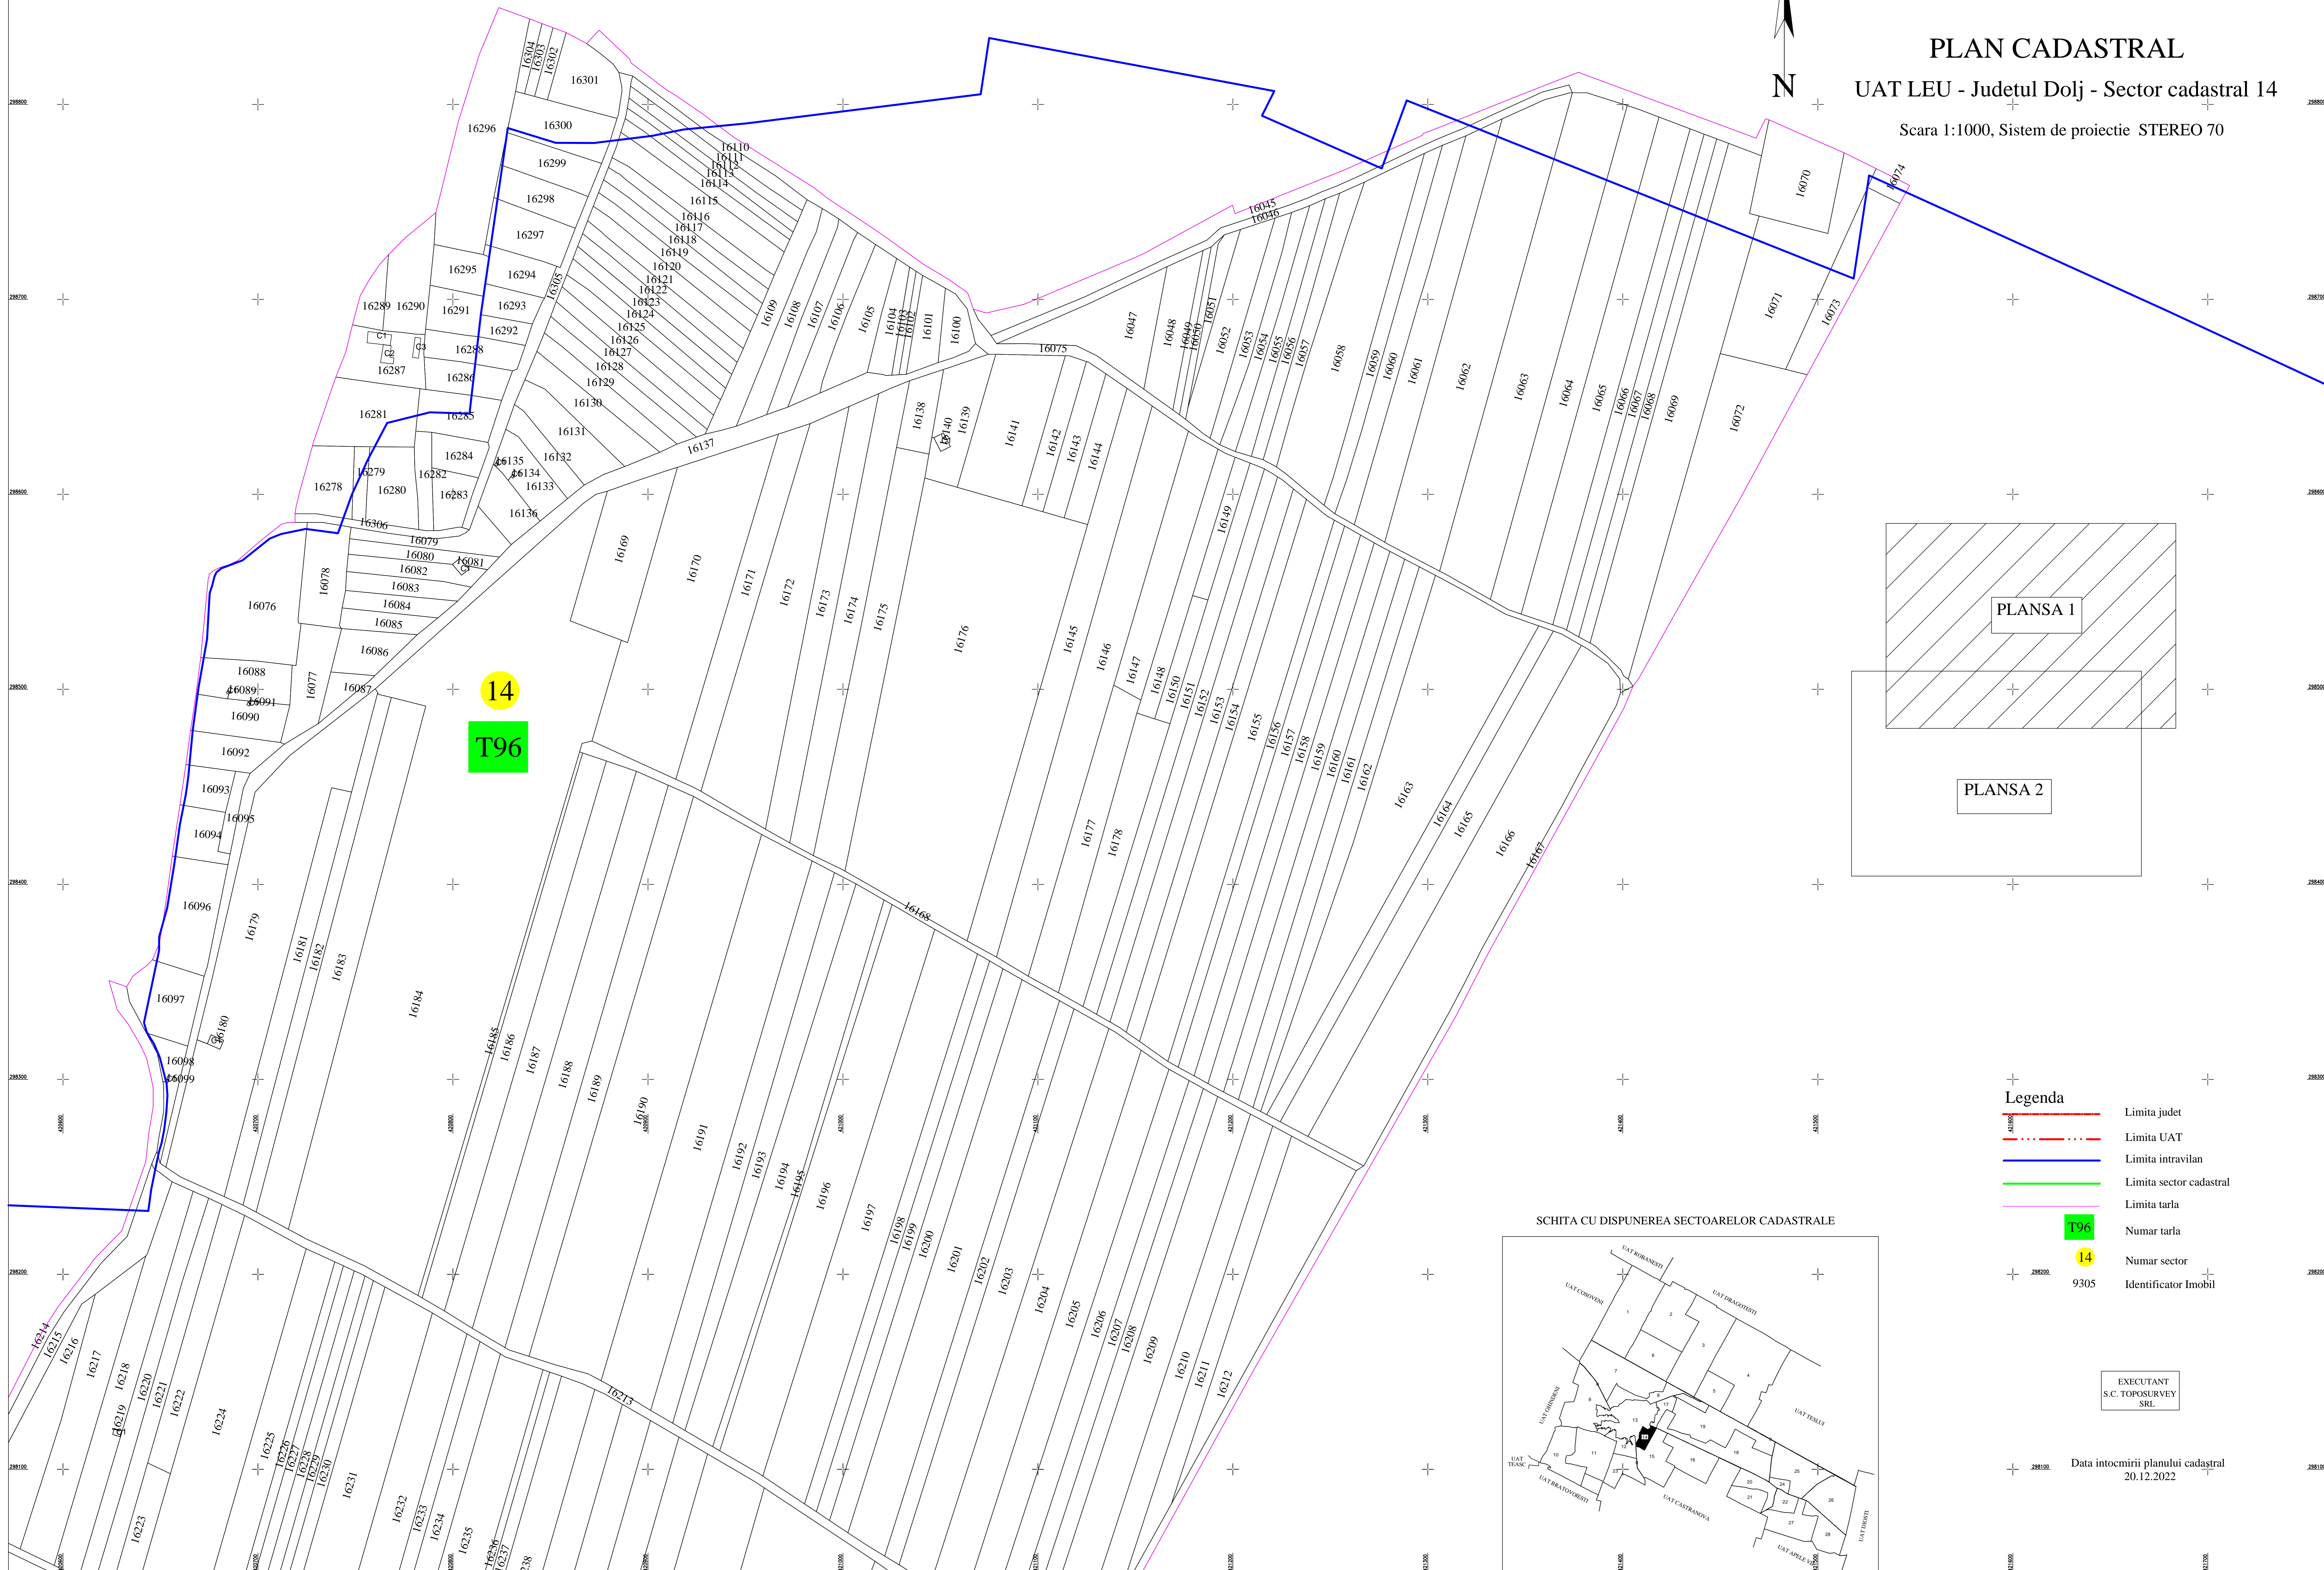

PLAN CADASTRAL

UAT LEU - Judetul Dolj - Sector cadastral 14
Scara 1:1000, Sistem de proiectie STEREO 70

- Legenda**
- Limita judet
 - - - Limita UAT
 - Limita intravilan
 - Limita sector cadastral
 - Limita tarla
 - 14 Numar tarla
 - 9305 Numar sector
 - 9305 Identificator Imobil

EXECUTANT
S.C. TOPOSURVEY
SRL

Data intocmirii planului cadastral
20.12.2022