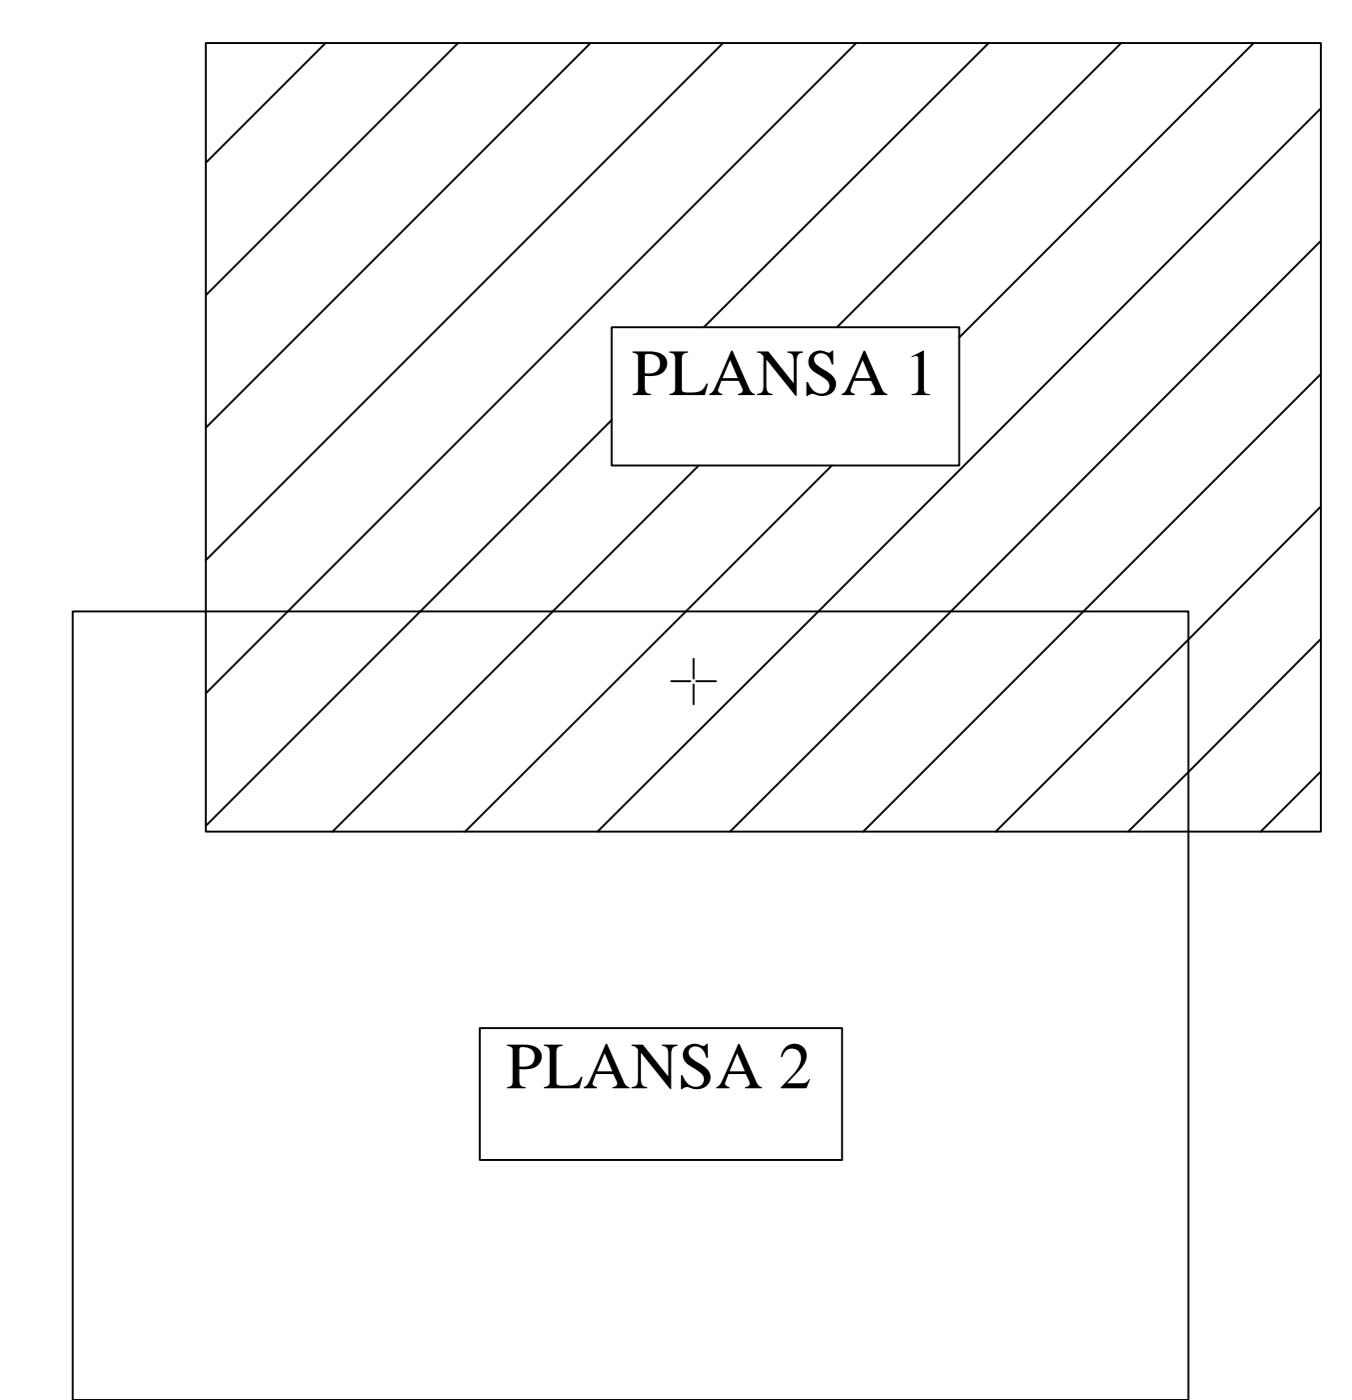

PLAN CADASTRAL

UAT LEU - Judetul Dolj - Sector cadastral 14
Scara 1:1000, Sistem de proiectie STEREO 70

- Legenda**
- Limita judet
 - - - Limita UAT
 - Limita intravilan
 - Limita sector cadastral
 - Limita tarla
 - 14 Numar tarla
 - 9305 Numar sector
 - 9305 Identificator Imobil

EXECUTANT
S.C. TOPOSURVEY
SRL

Data intocmirii planului cadastral
20.12.2022