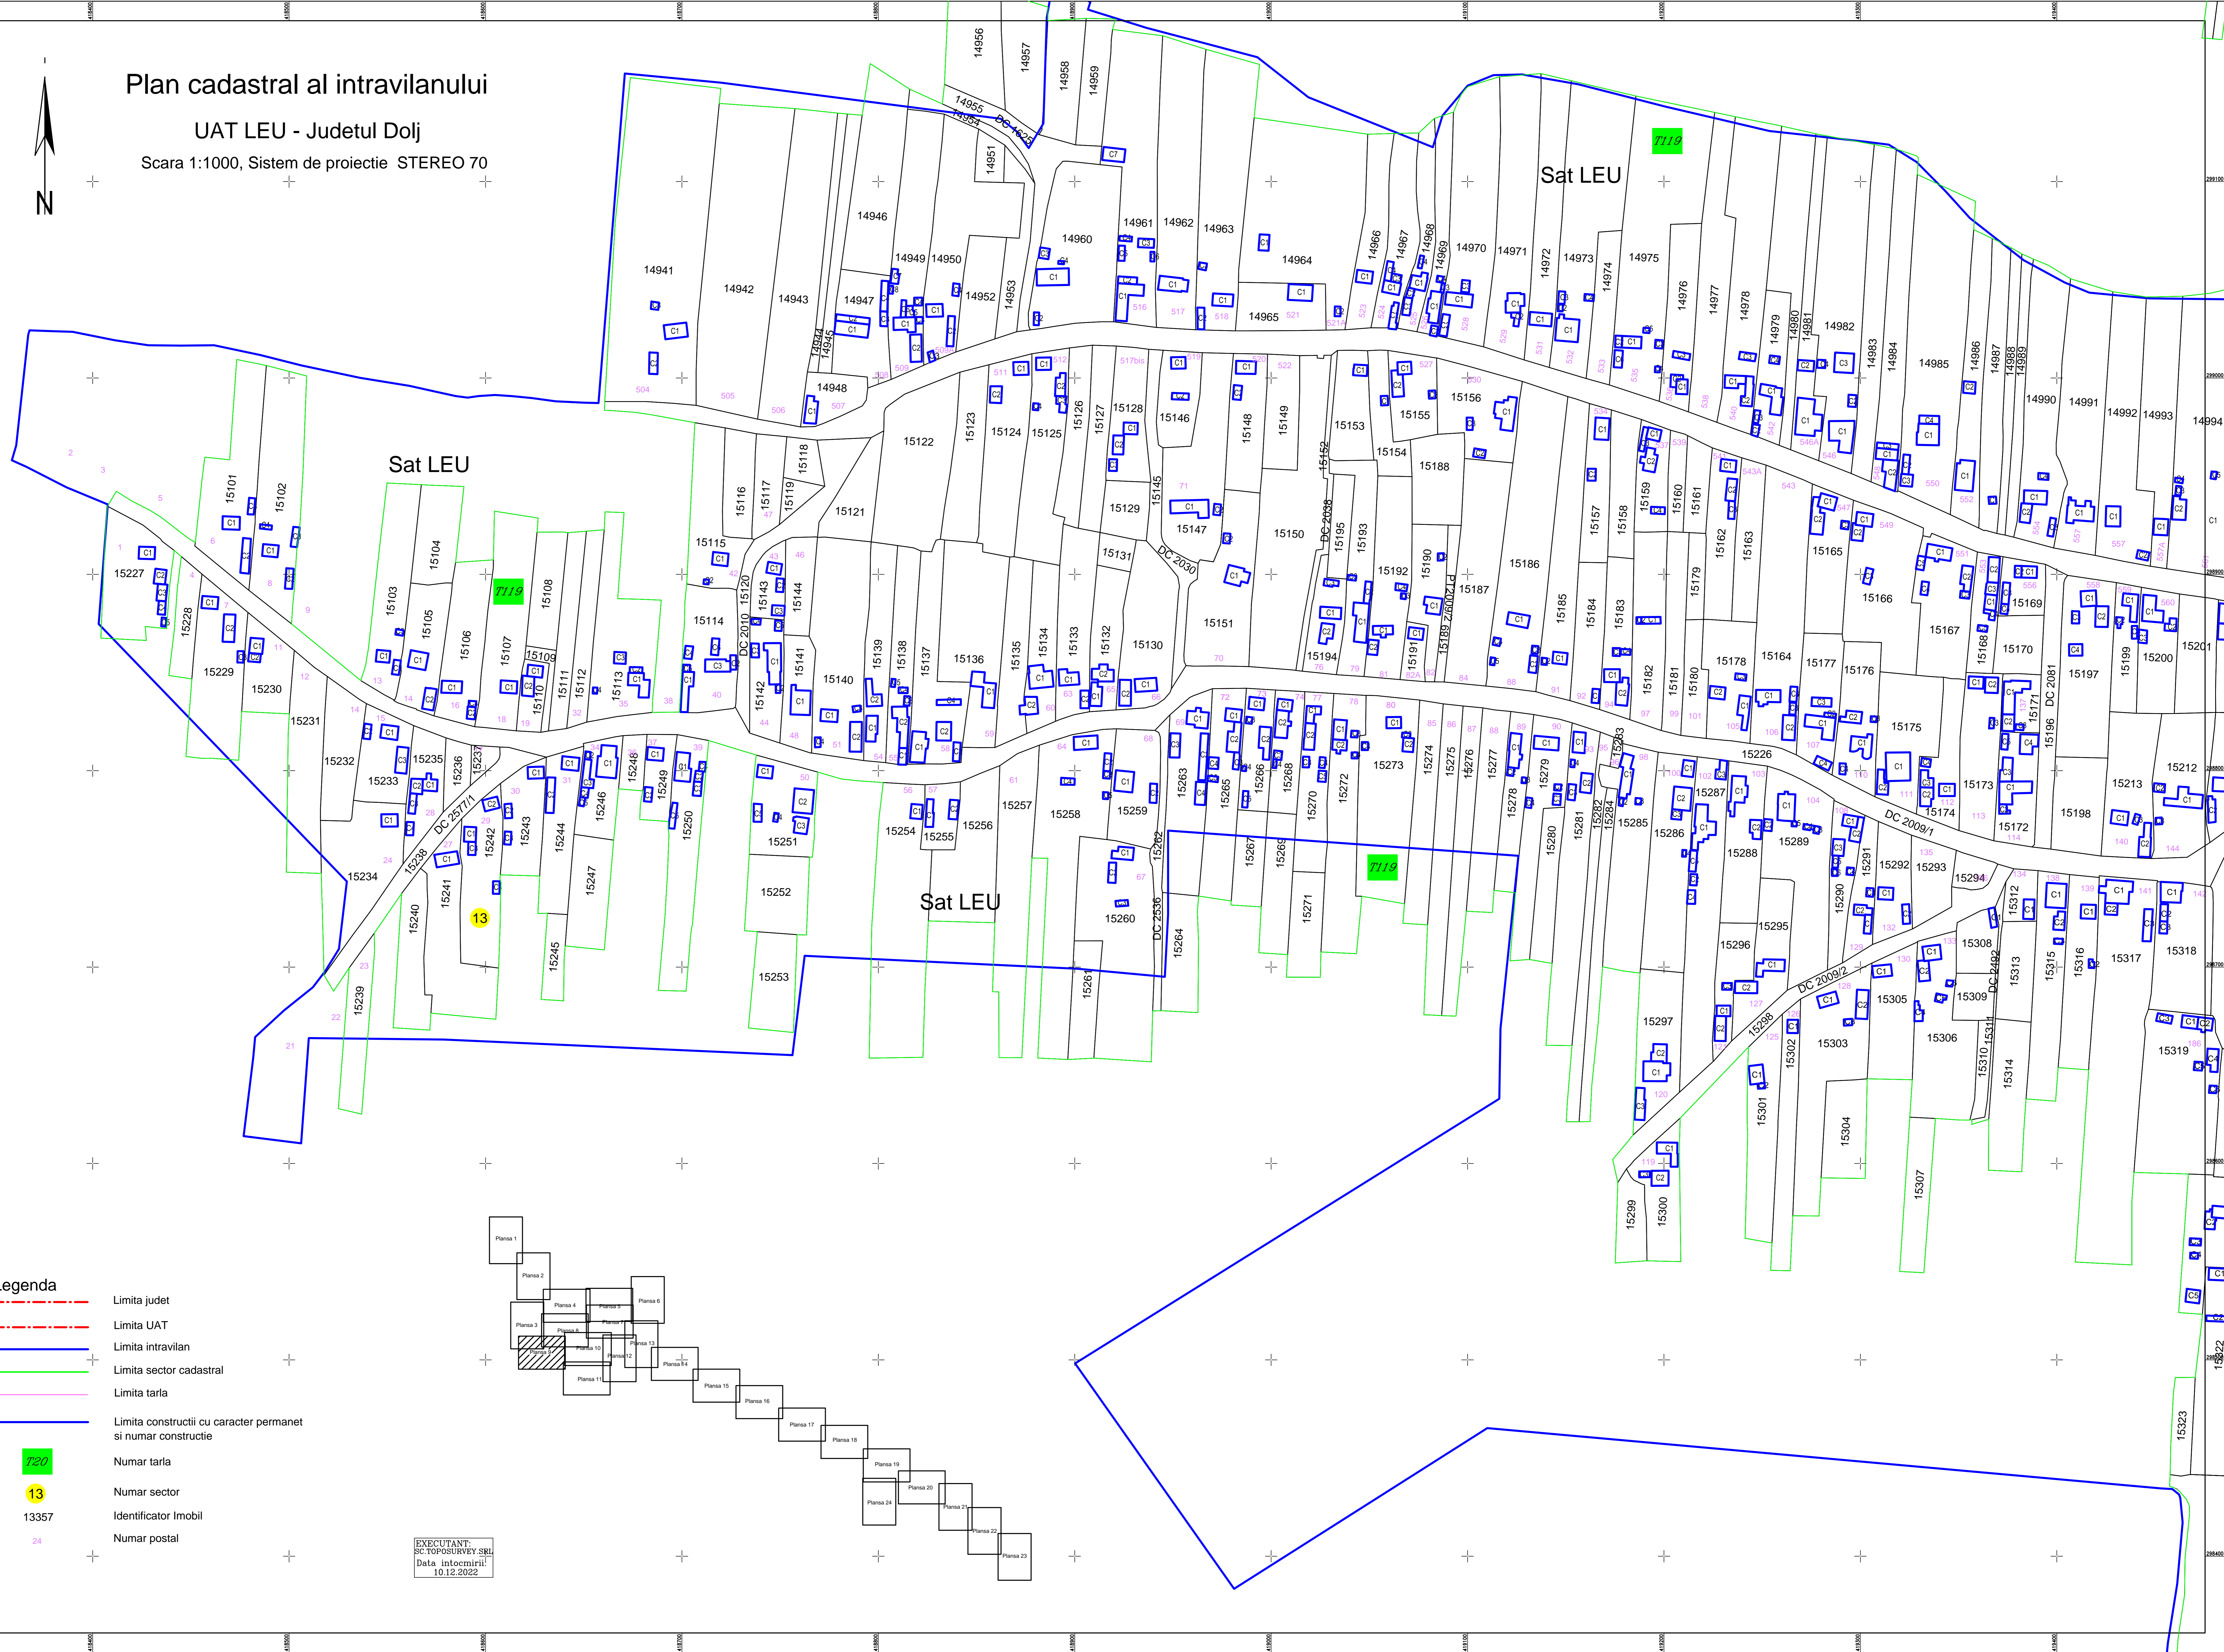

Plan cadastral al intravilanului

UAT LEU - Judetul Dolj

Scara 1:1000, Sistem de proiectie STEREO 70

Legenda

- Limita judet
- Limita UAT
- Limita intravilan
- Limita sector cadastral
- Limita tarla
- Limita constructii cu caracter permanent si numar constructie
- Numar tarla
- Numar sector
- Identificator Imobil
- Numar postal