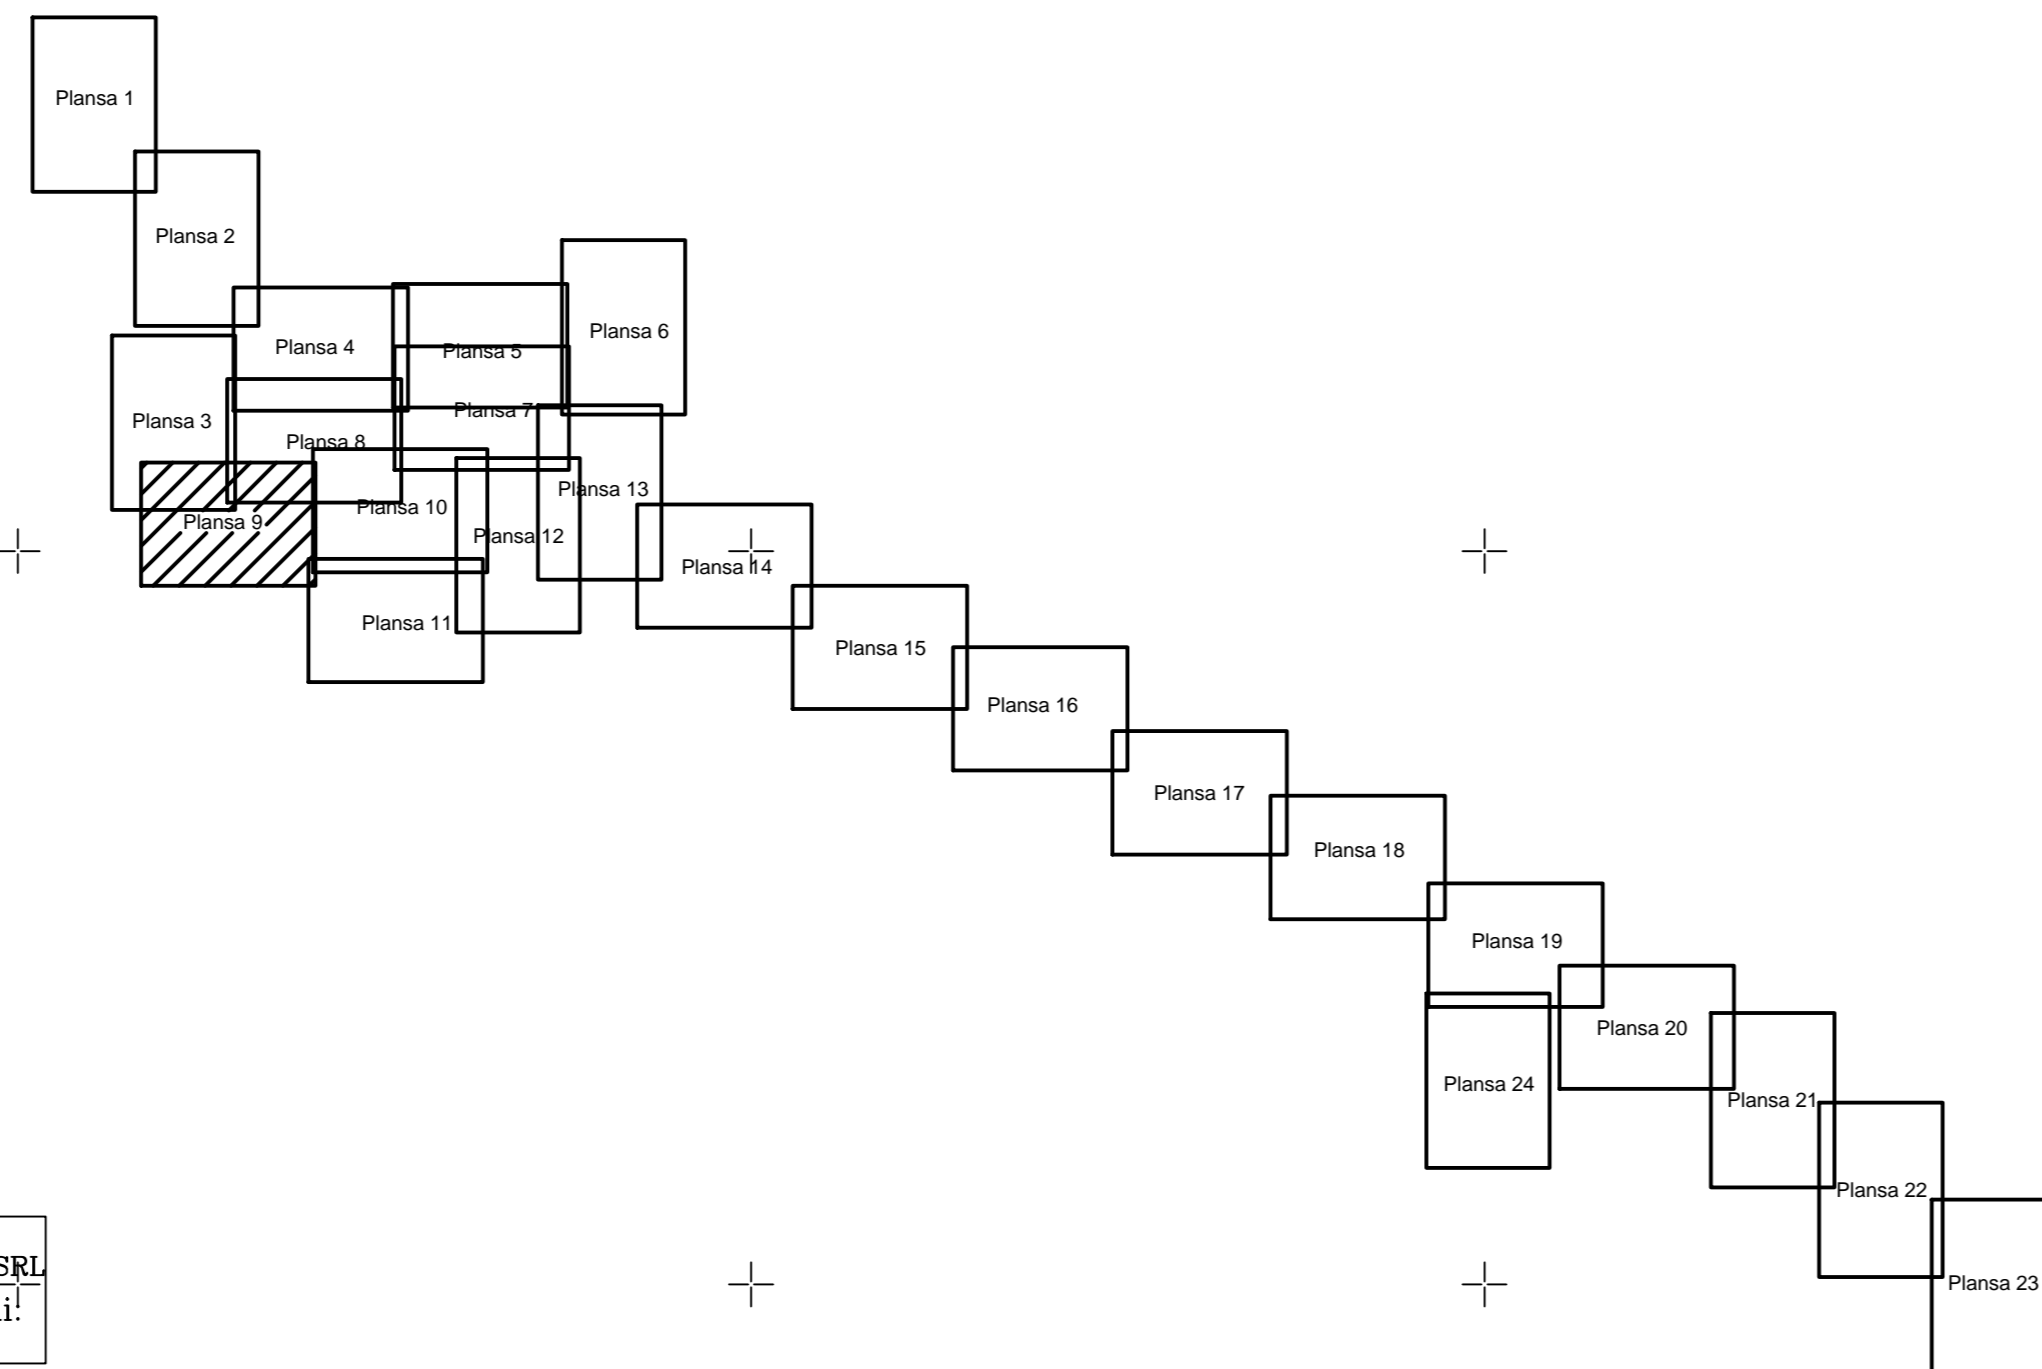

Plan cadastral al intravilanului

UAT LEU - Judetul Dolj

Scara 1:1000, Sistem de proiectie STEREO 70

Legenda

- Limita judet
- Limita UAT
- Limita intravilan
- Limita sector cadastral
- Limita tarla
- Limita constructii cu caracter permanent si numar constructie
- Numar tarla
- Numar sector
- Identificator Imobil
- Numar postal