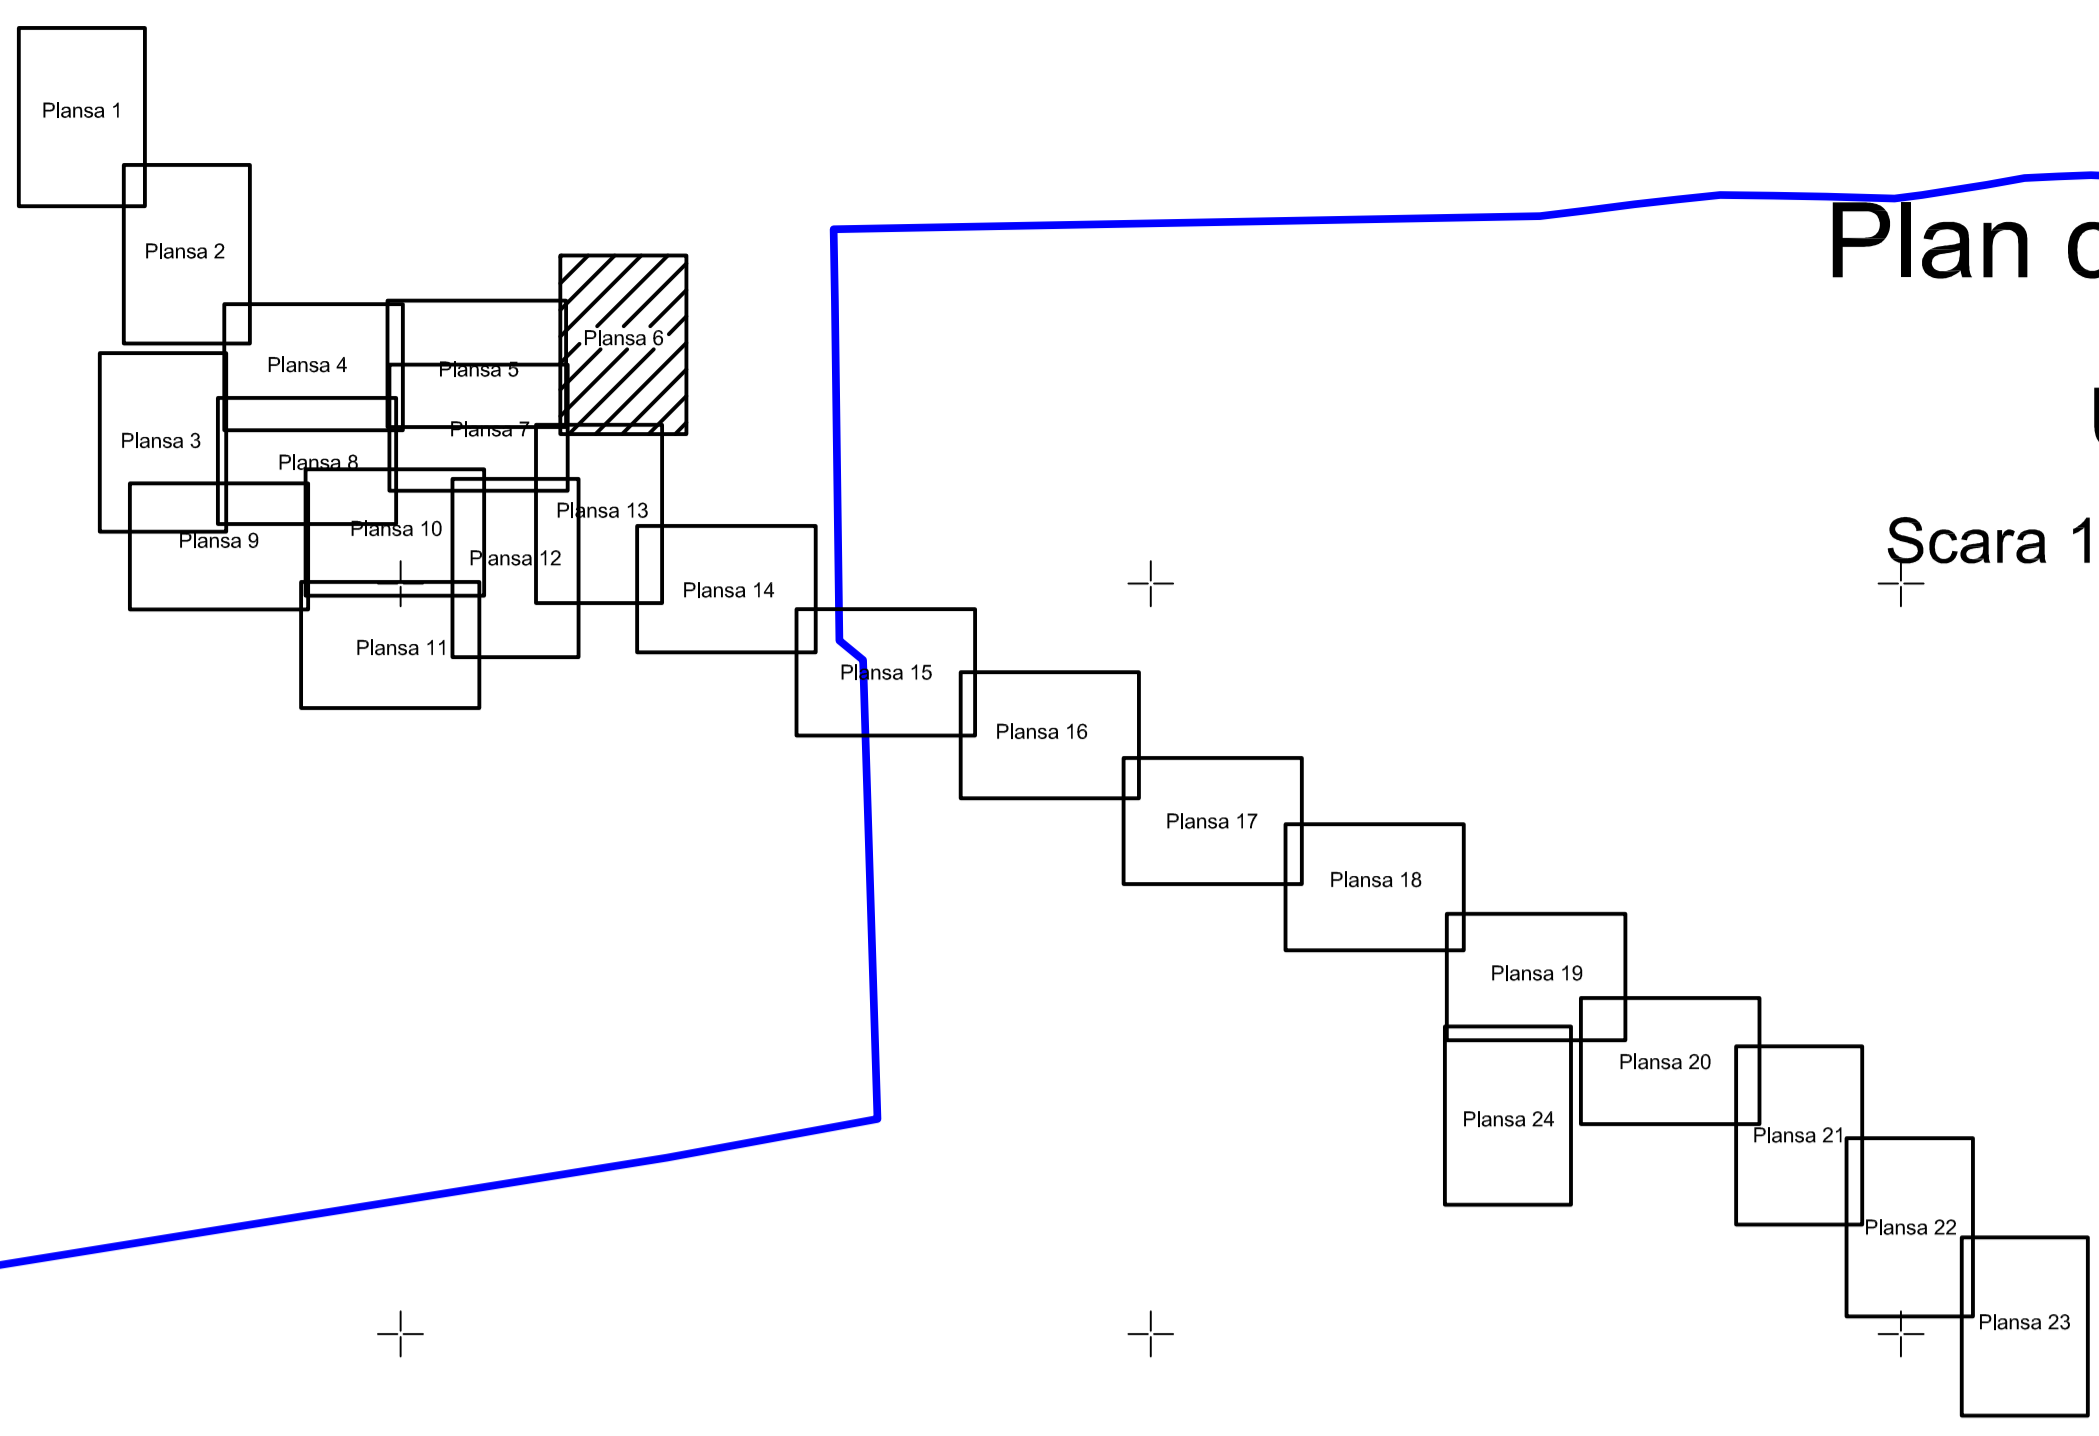

Plan cadastral al intravilanului

UAT LEU - Judetul Dolj

Scara 1:1000, Sistem de proiectie STEREO 70

Legenda

-  Limita judet
-  Limita UAT
-  Limita intravilan
-  Limita sector cadastral
-  Limita tarla
-  Limita constructii cu caracter permanent si numar constructie
-  Numar tarla
-  Numar sector
-  Identificator Imobil
-  Numar postal

EXECUTANT:
SC.TOPOSURVEY.SRL
Data intocmirii:
10.12.2022