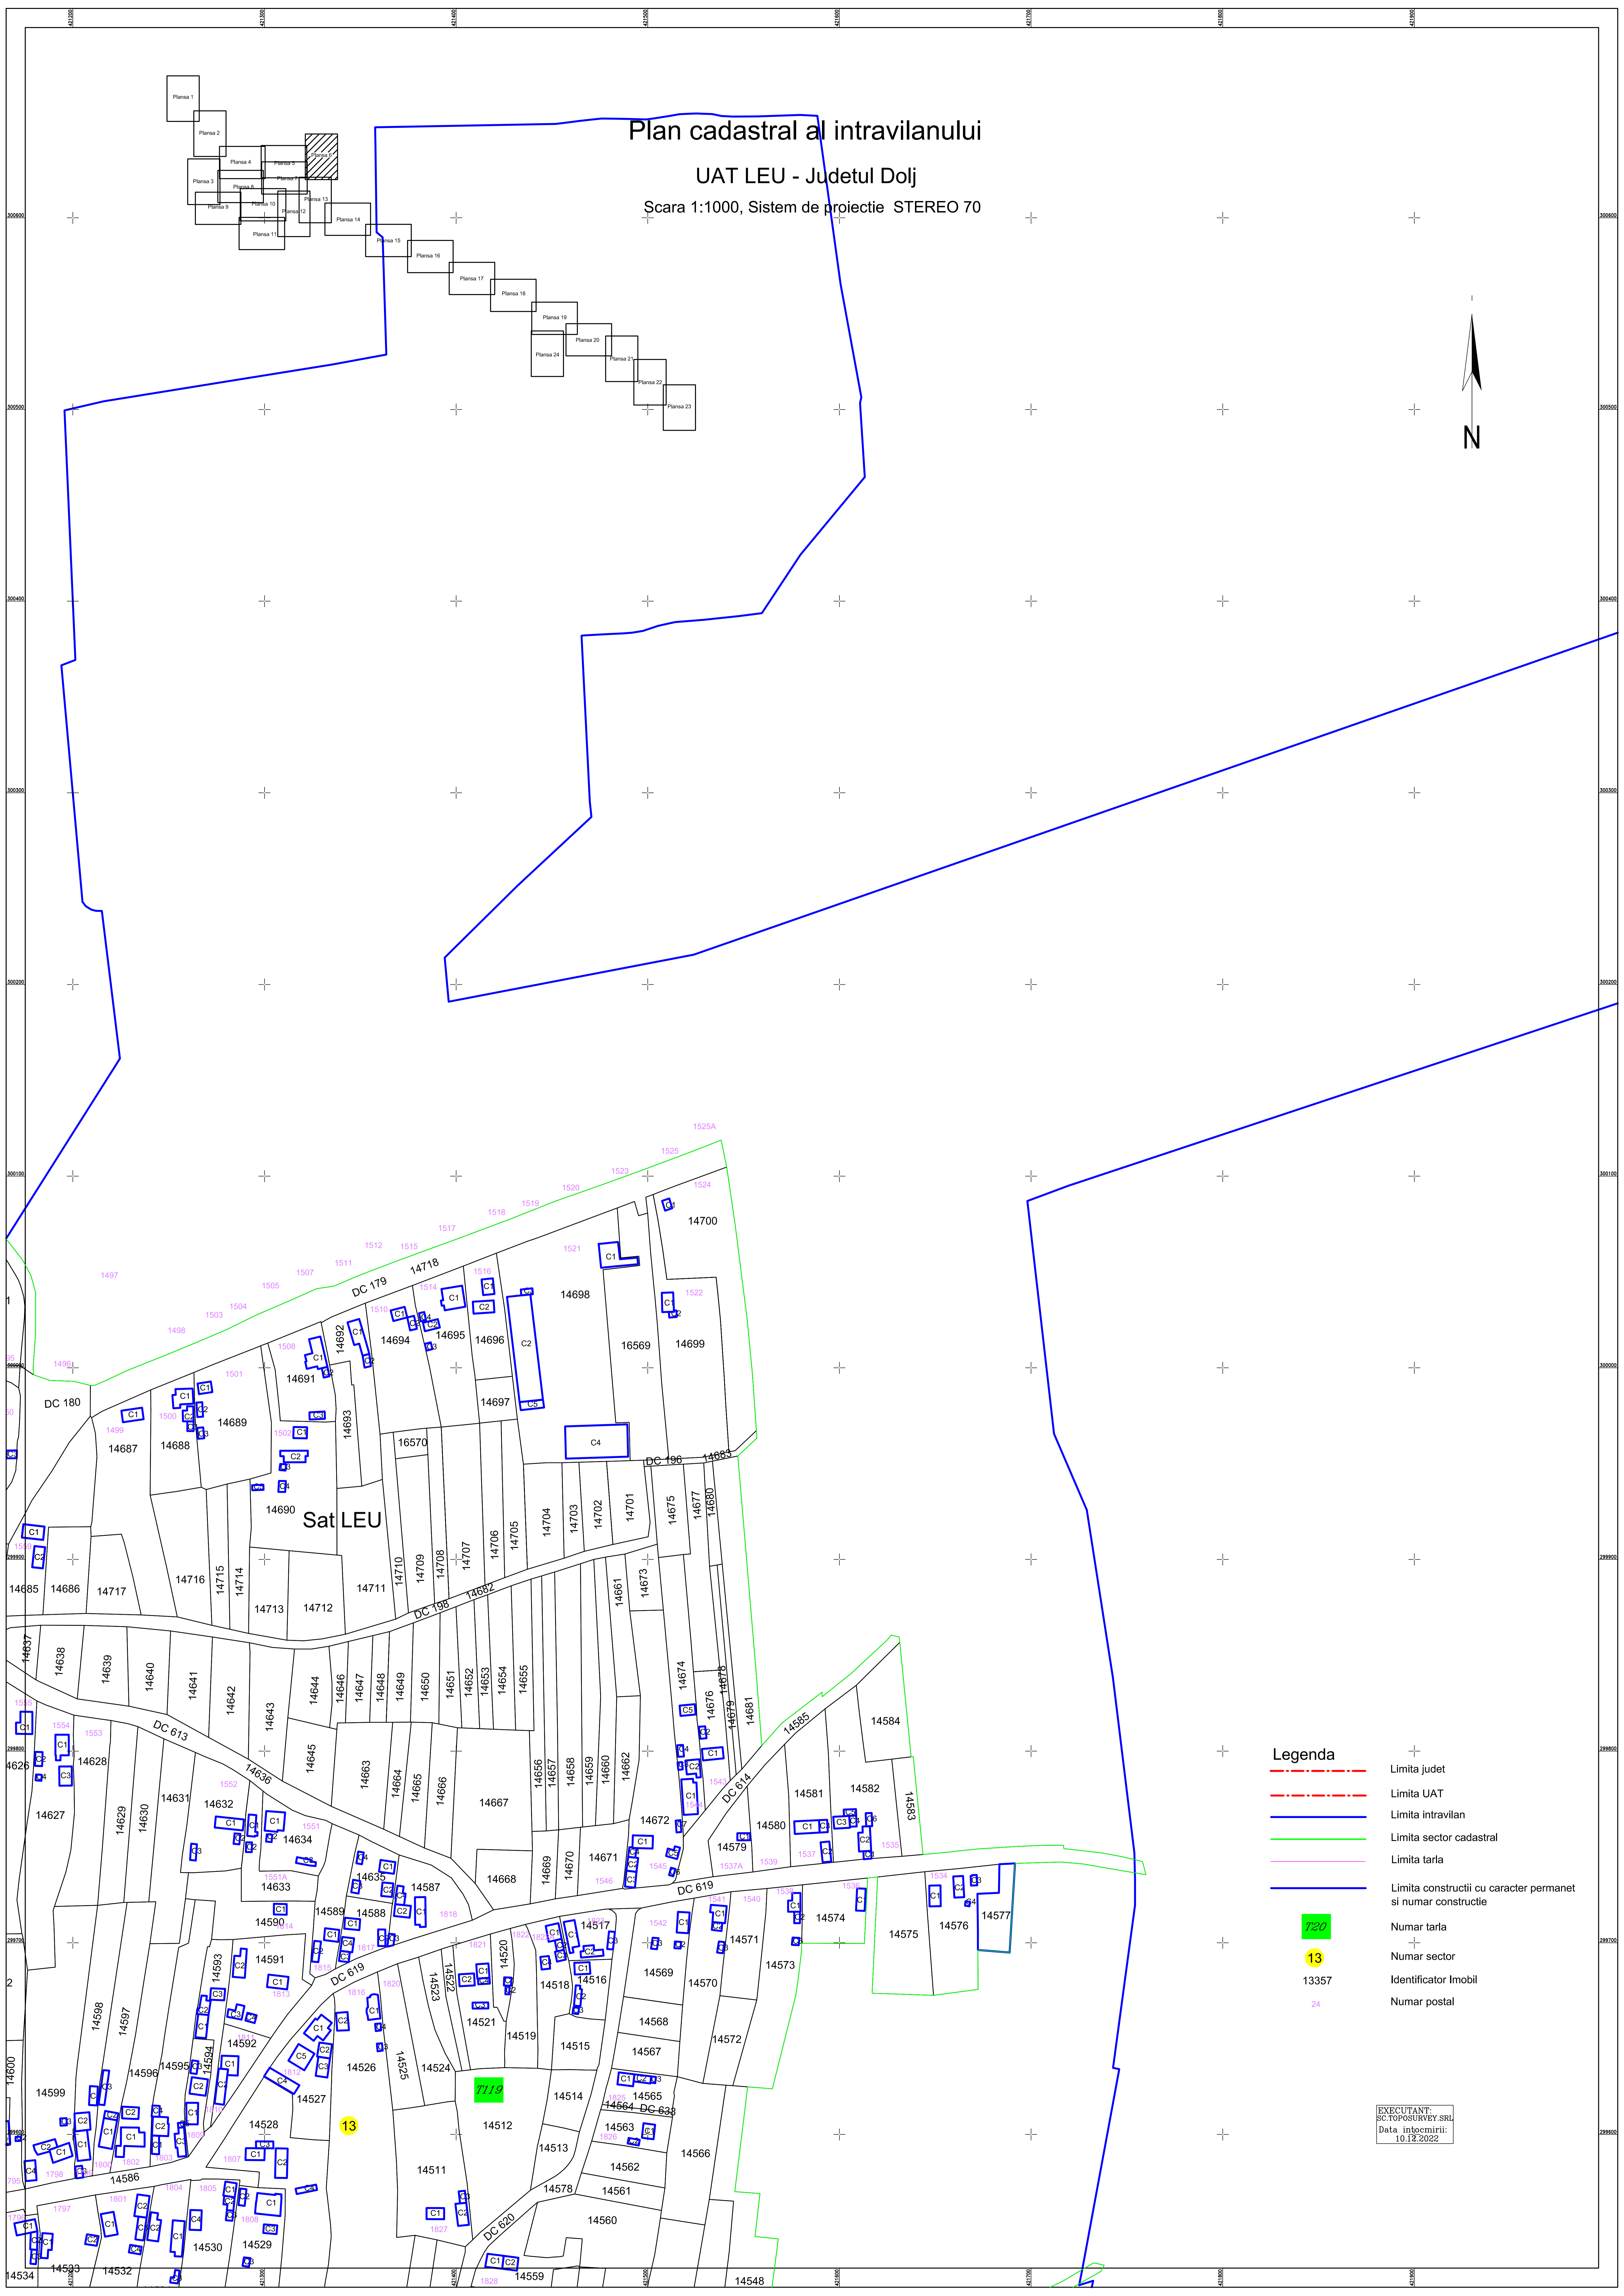

Plan cadastral al intravilanului

UAT LEU - Judetul Dolj

Scara 1:1000, Sistem de proiectie STEREO 70

Legenda

-  Limita judet
-  Limita UAT
-  Limita intravilan
-  Limita sector cadastral
-  Limita tarla
-  Limita constructii cu caracter permanent si numar constructie
-  Numar tarla
-  Numar sector
-  Identificator Imobil
-  Numar postal

EXECUTANT:
SC.TOPOSURVEY.SRL
Data intocmirii:
10.12.2022