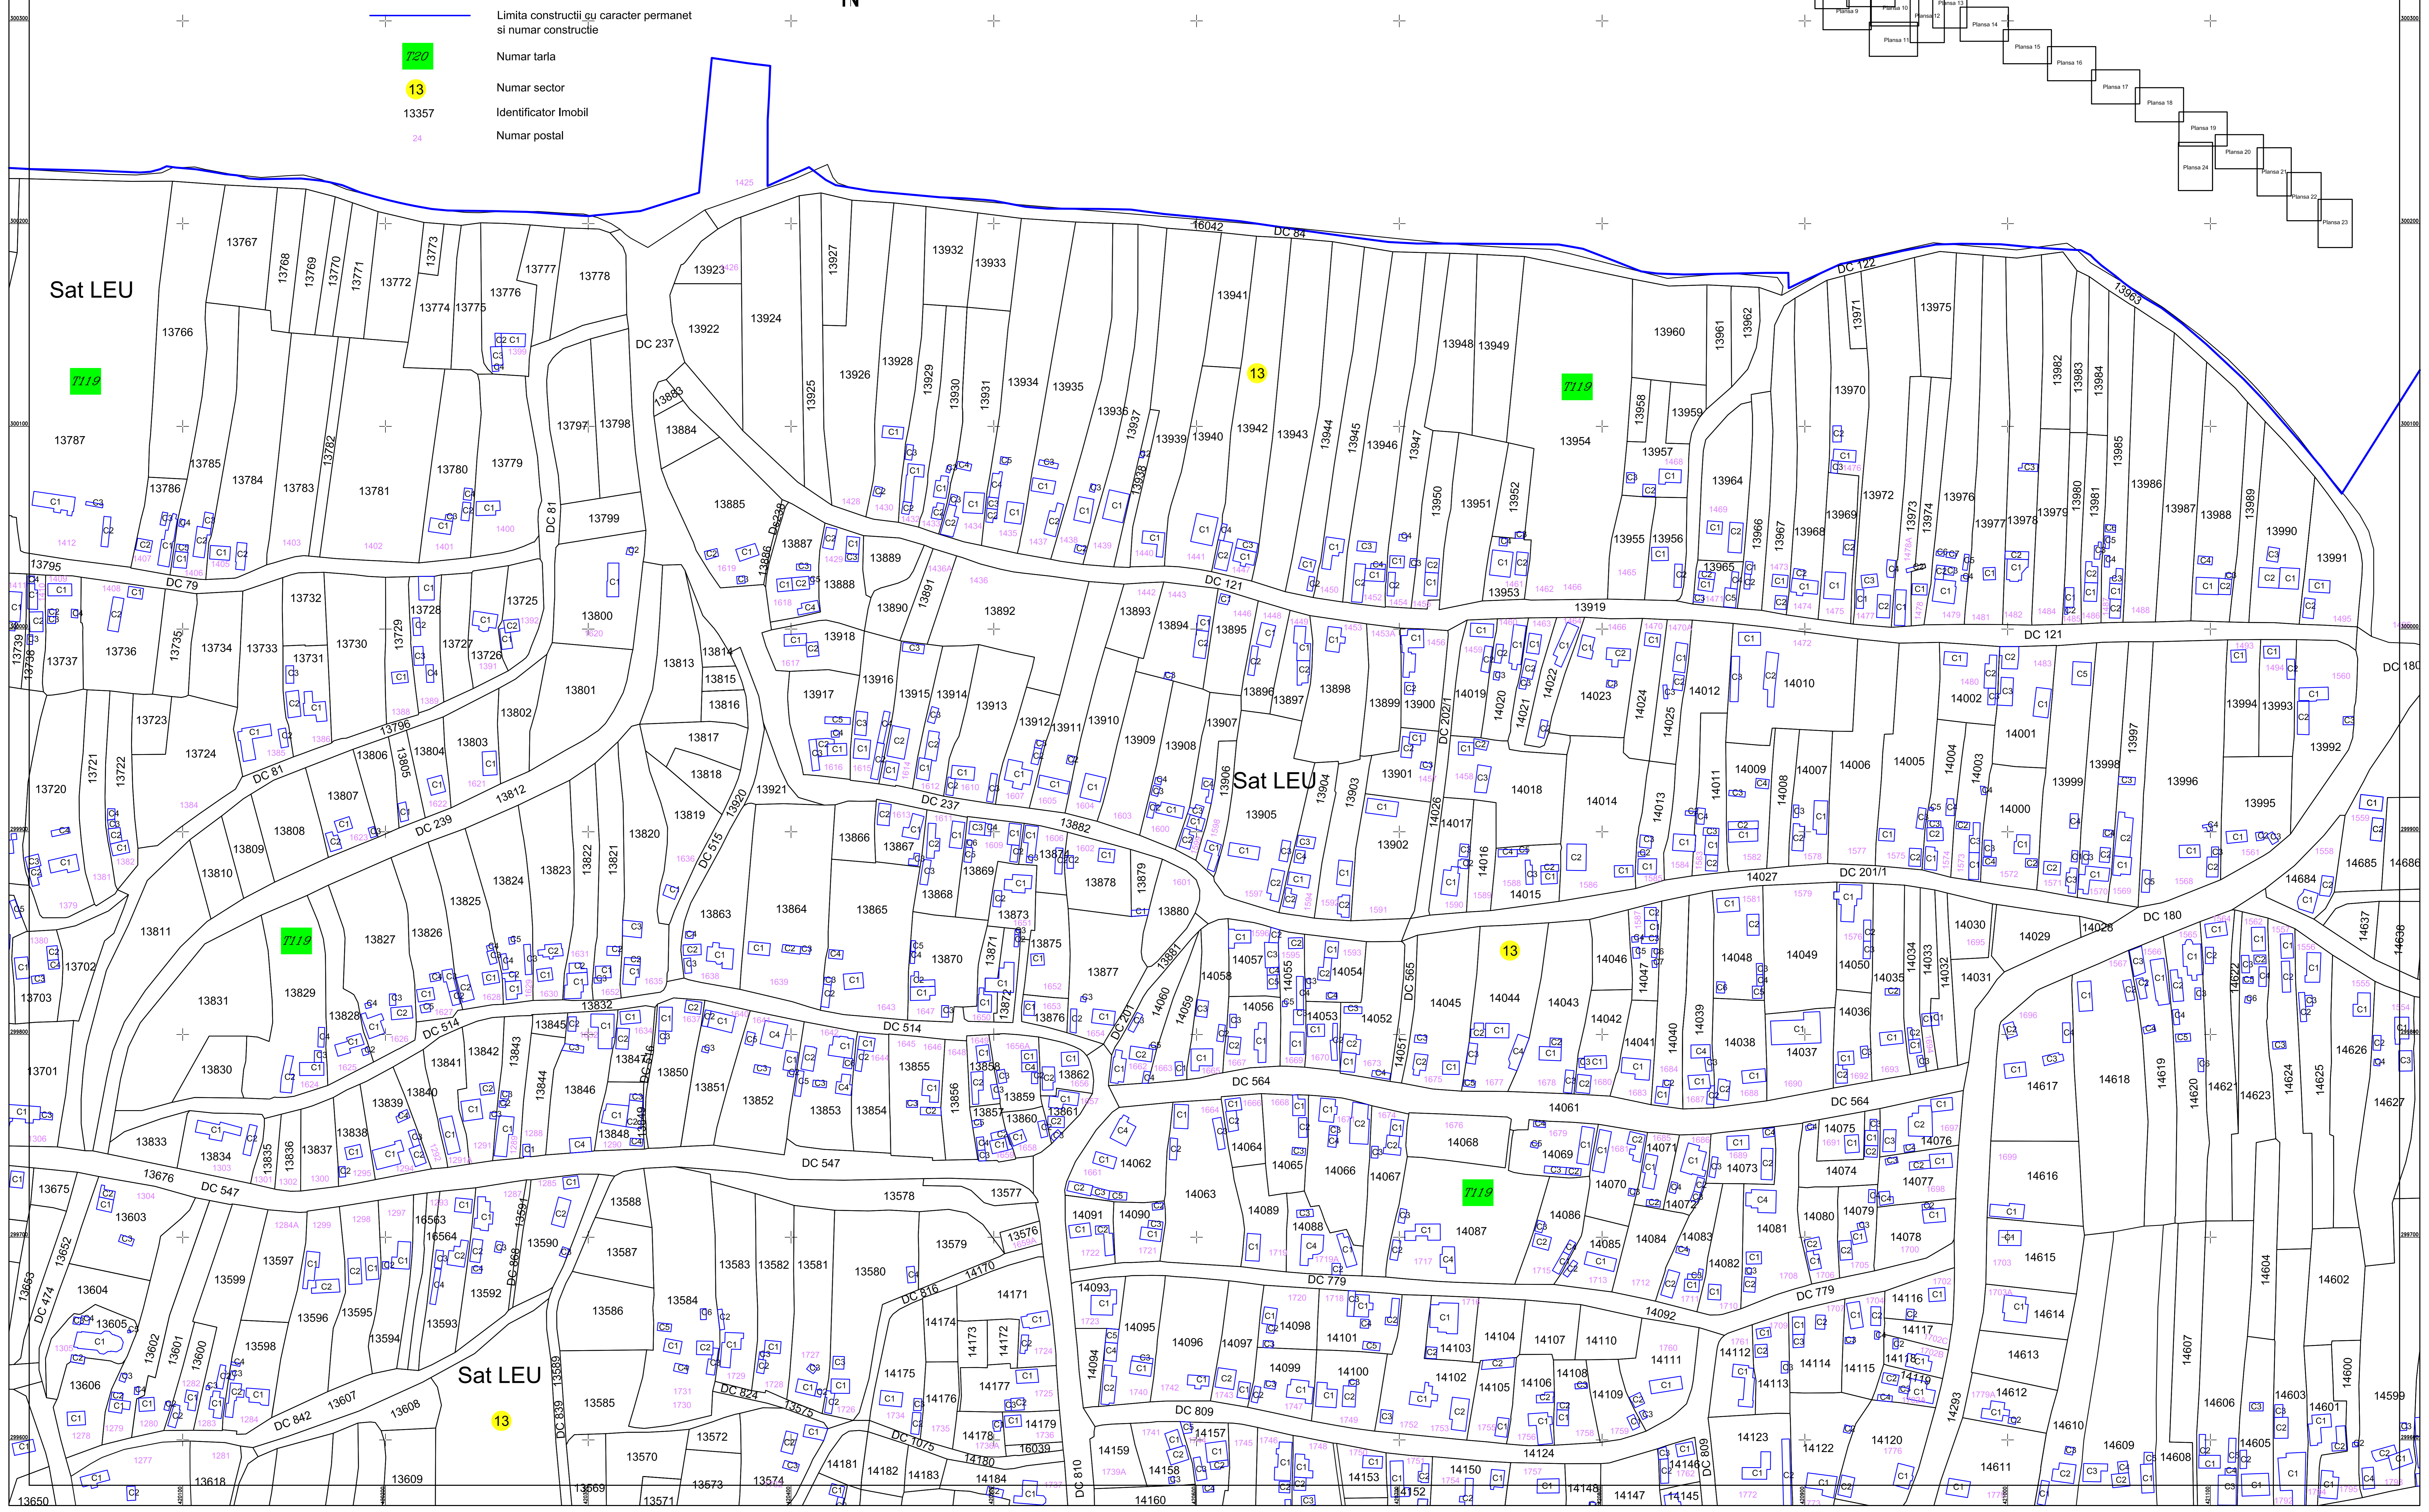

- Legenda**
- Limita judet
 - - - Limita UAT
 - Limita intravilan
 - Limita sector cadastral
 - Limita tarla
 - Limita constructii cu caracter permanent si numar constructie
 - 720 Numar tarla
 - 13 Numar sector
 - 13357 Identificator Imobil
 - 24 Numar postal

Plan cadastral al intravilanului

UAT LEU - Judetul Doj

Scara 1:1000, Sistem de proiectie STEREO 70

Sat LEU

Sat LEU

Sat LEU