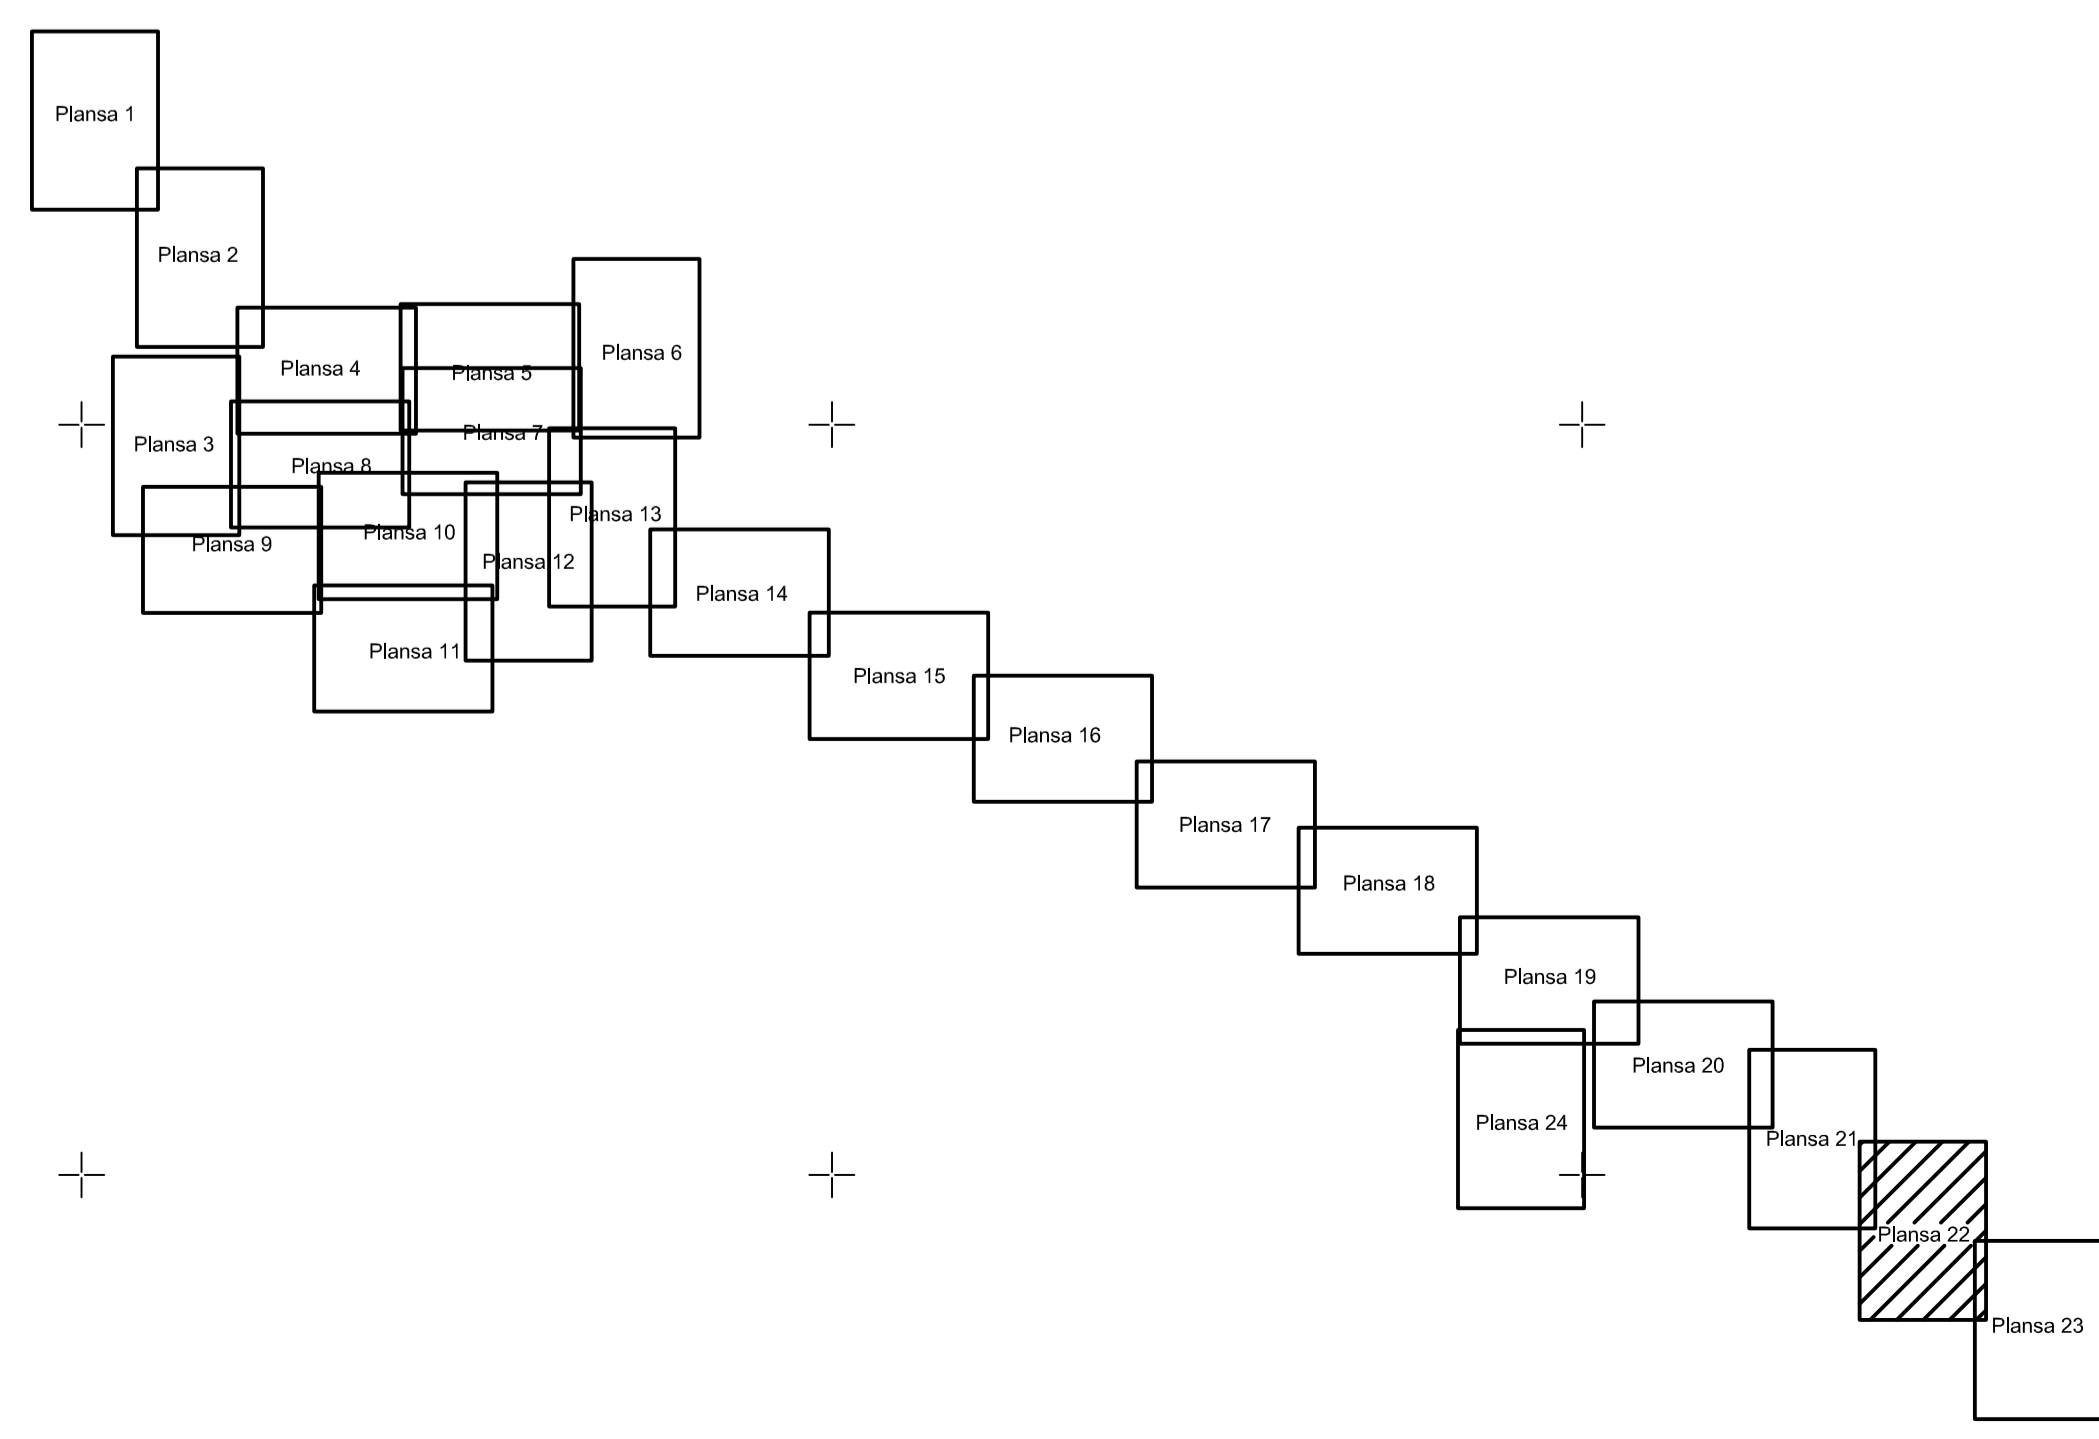

Plan cadastral al intravilanului

UAT LEU - Judetul Dolj

Scara 1:1000, Sistem de proiectie STEREO 70

Legenda

-  Limita judet
-  Limita UAT
-  Limita intravilan
-  Limita sector cadastral
-  Limita tarla
-  Limita constructii cu caracter permanet si numar constructie
-  Numar tarla
-  Numar sector
-  Identificator Imobil
-  Numar postal

EXECUTANT:
SC.TOPOSURVEY.SRL
Data intocmirii:
10.12.2022