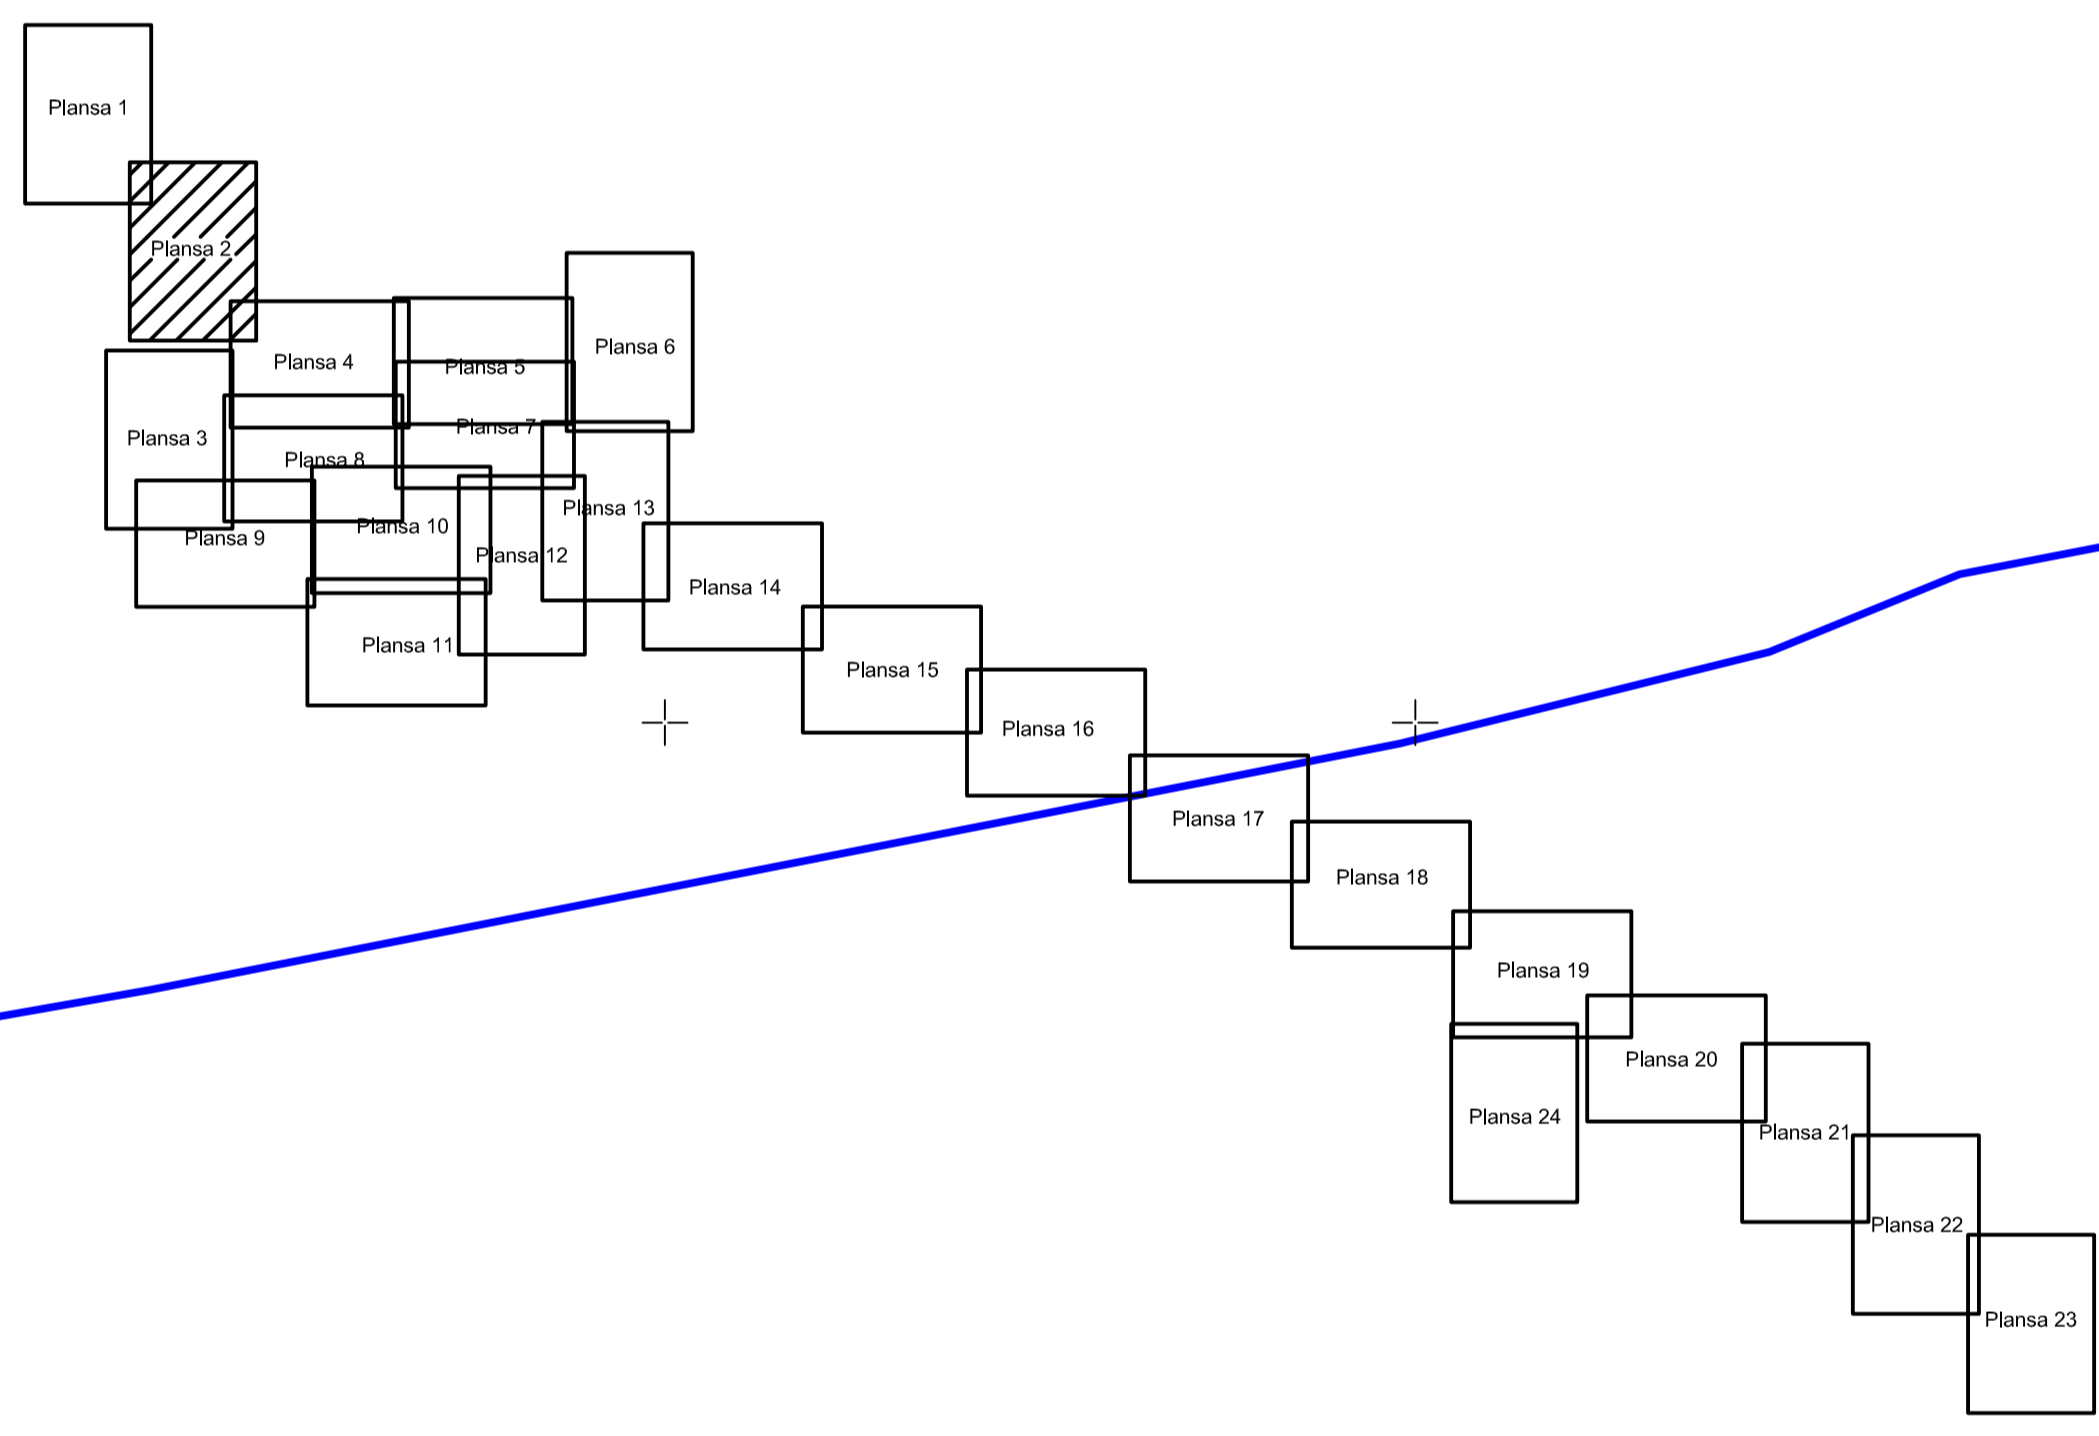

Plan cadastral al intravilanului

UAT LEU - Judetul Dolj

Scara 1:1000, Sistem de proiectie STEREO 70

SCHITA CU DISPUNEREA SECTOARELOR CADASTRALE