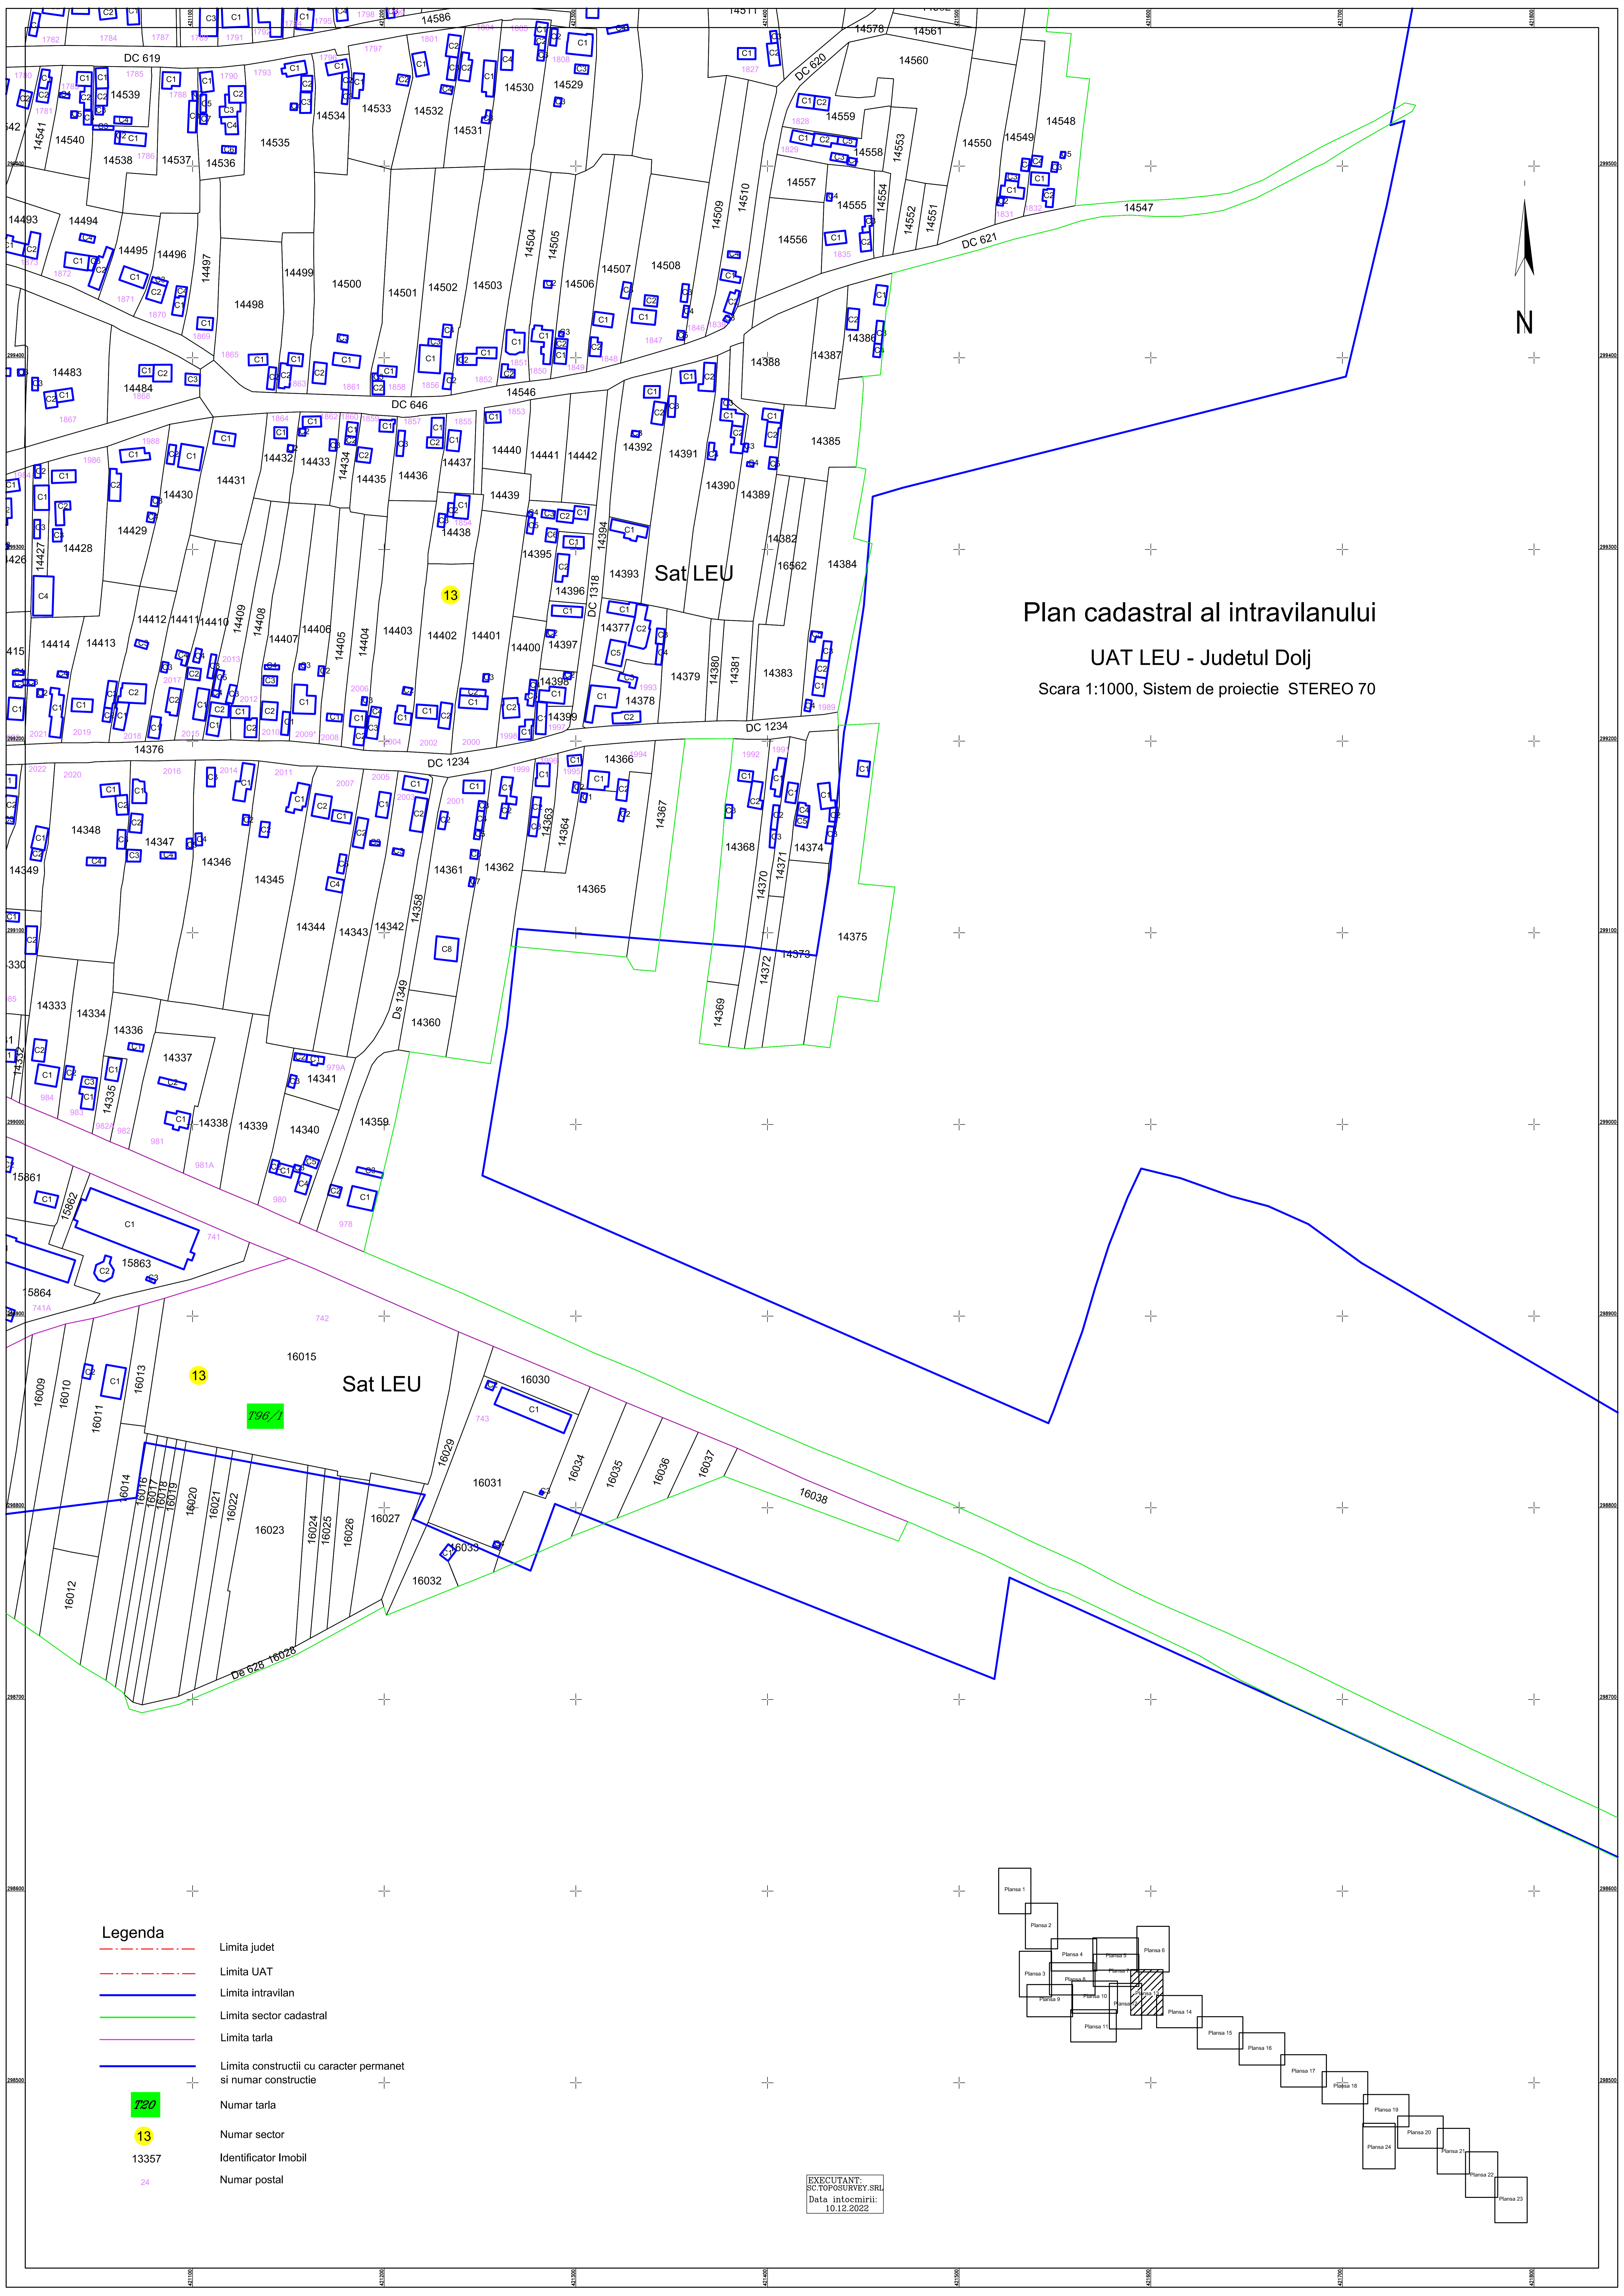

Plan cadastral al intravilanului
UAT LEU - Judetul Dolj
Scara 1:1000, Sistem de proiectie STEREO 70

1. **Legenda**
2. --- Limita judet
   - --- Limita UAT
   - --- Limita intravilan
   - --- Limita sector cadastral
   - --- Limita tarla
   - --- Limita constructii cu caracter permanent si numar constructie
   - 720 Numar tarla
   - 13 Numar sector
   - 13357 Identificator Imobil
   - 24 Numar postal