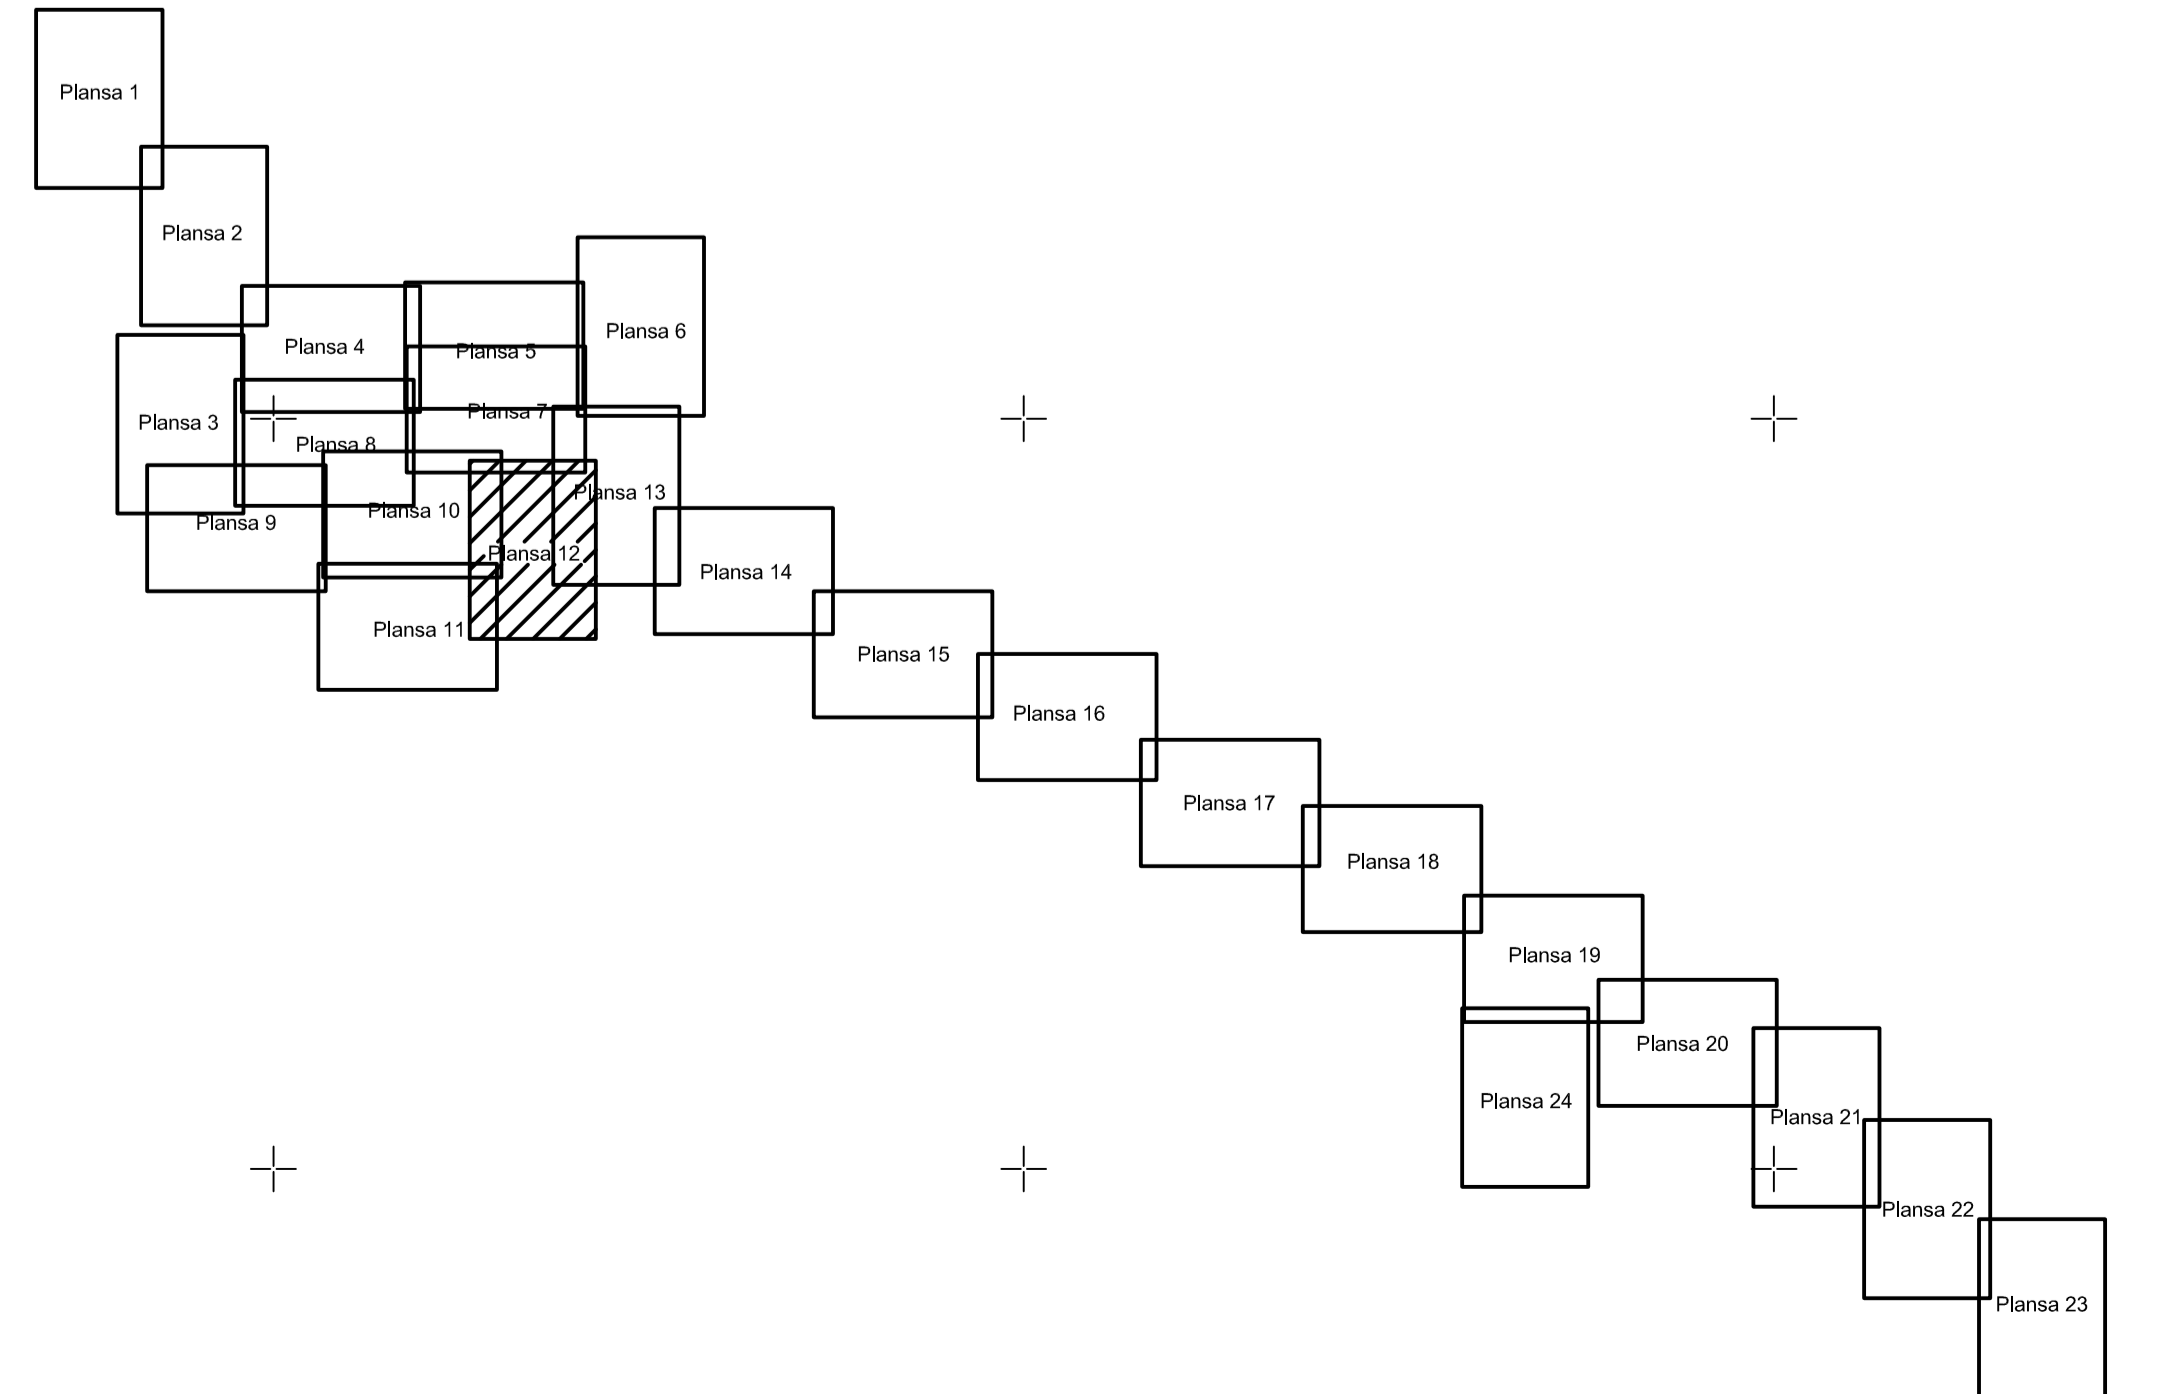

Plan cadastral al intravilanului
UAT LEU - Judetul Dolj
Scara 1:1000, Sistem de proiectie STEREO 70

13357

1. **Legenda**
2. --- Limita judet
   - - - Limita UAT
   - --- Limita intravilan
   - --- Limita sector cadastral
   - --- Limita tarla
   - --- Limita constructii cu caracter permanent si numar constructie
   - 720 Numar tarla
   - 13 Numar sector
   - 13357 Identificator Imobil
   - 24 Numar postal