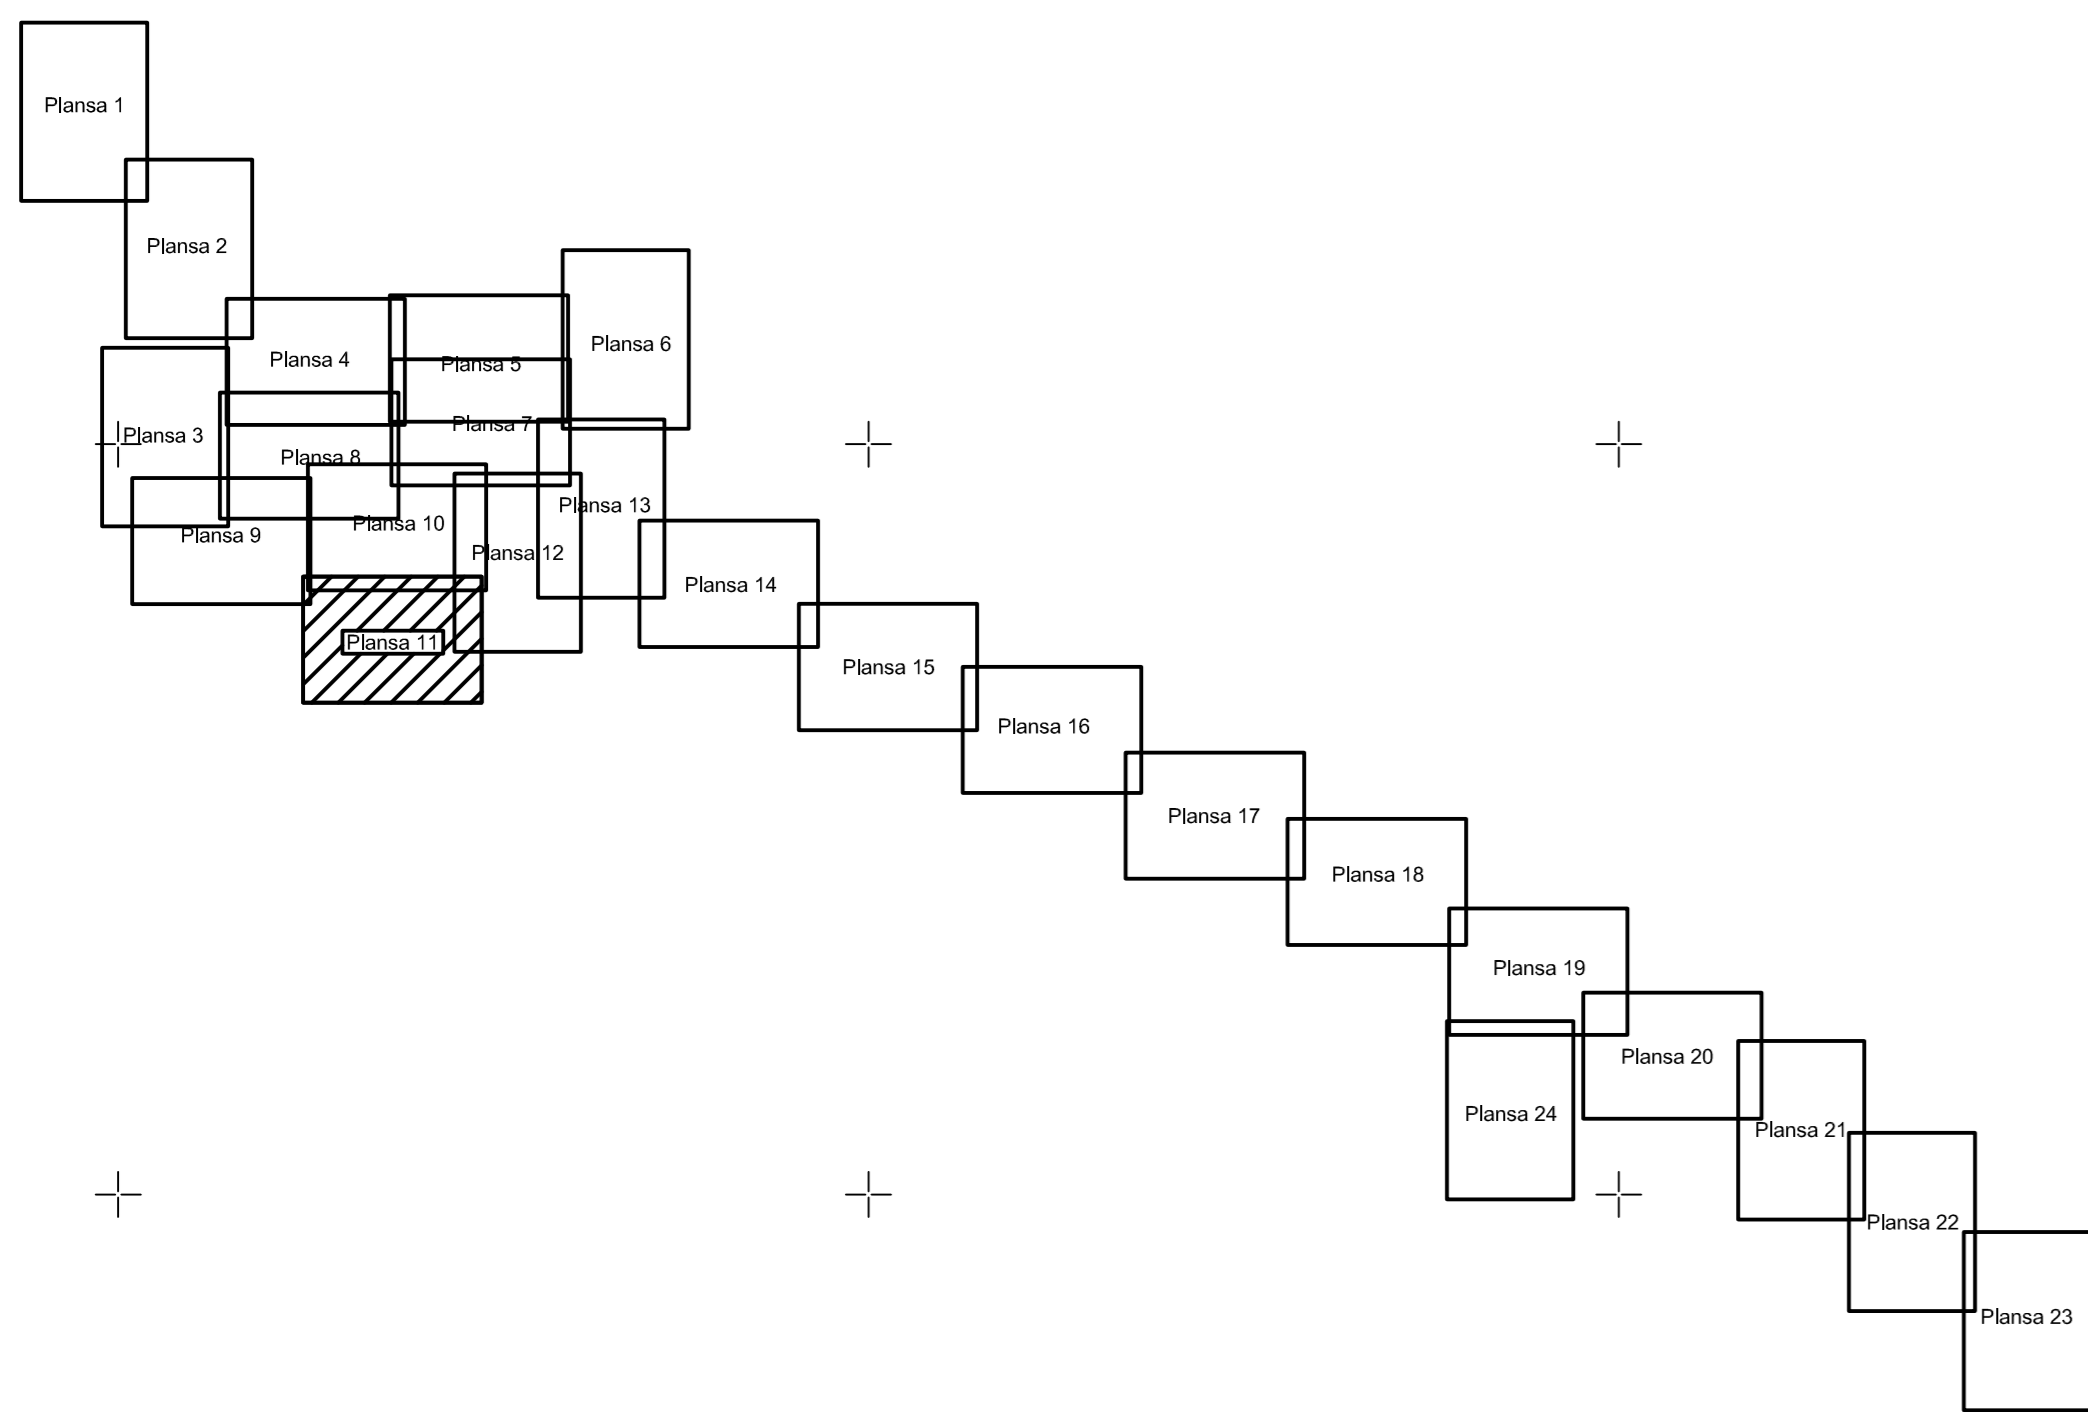

Plan cadastral al intravilanului

UAT LEU - Judetul Dolj

Scara 1:1000, Sistem de proiectie STEREO 70