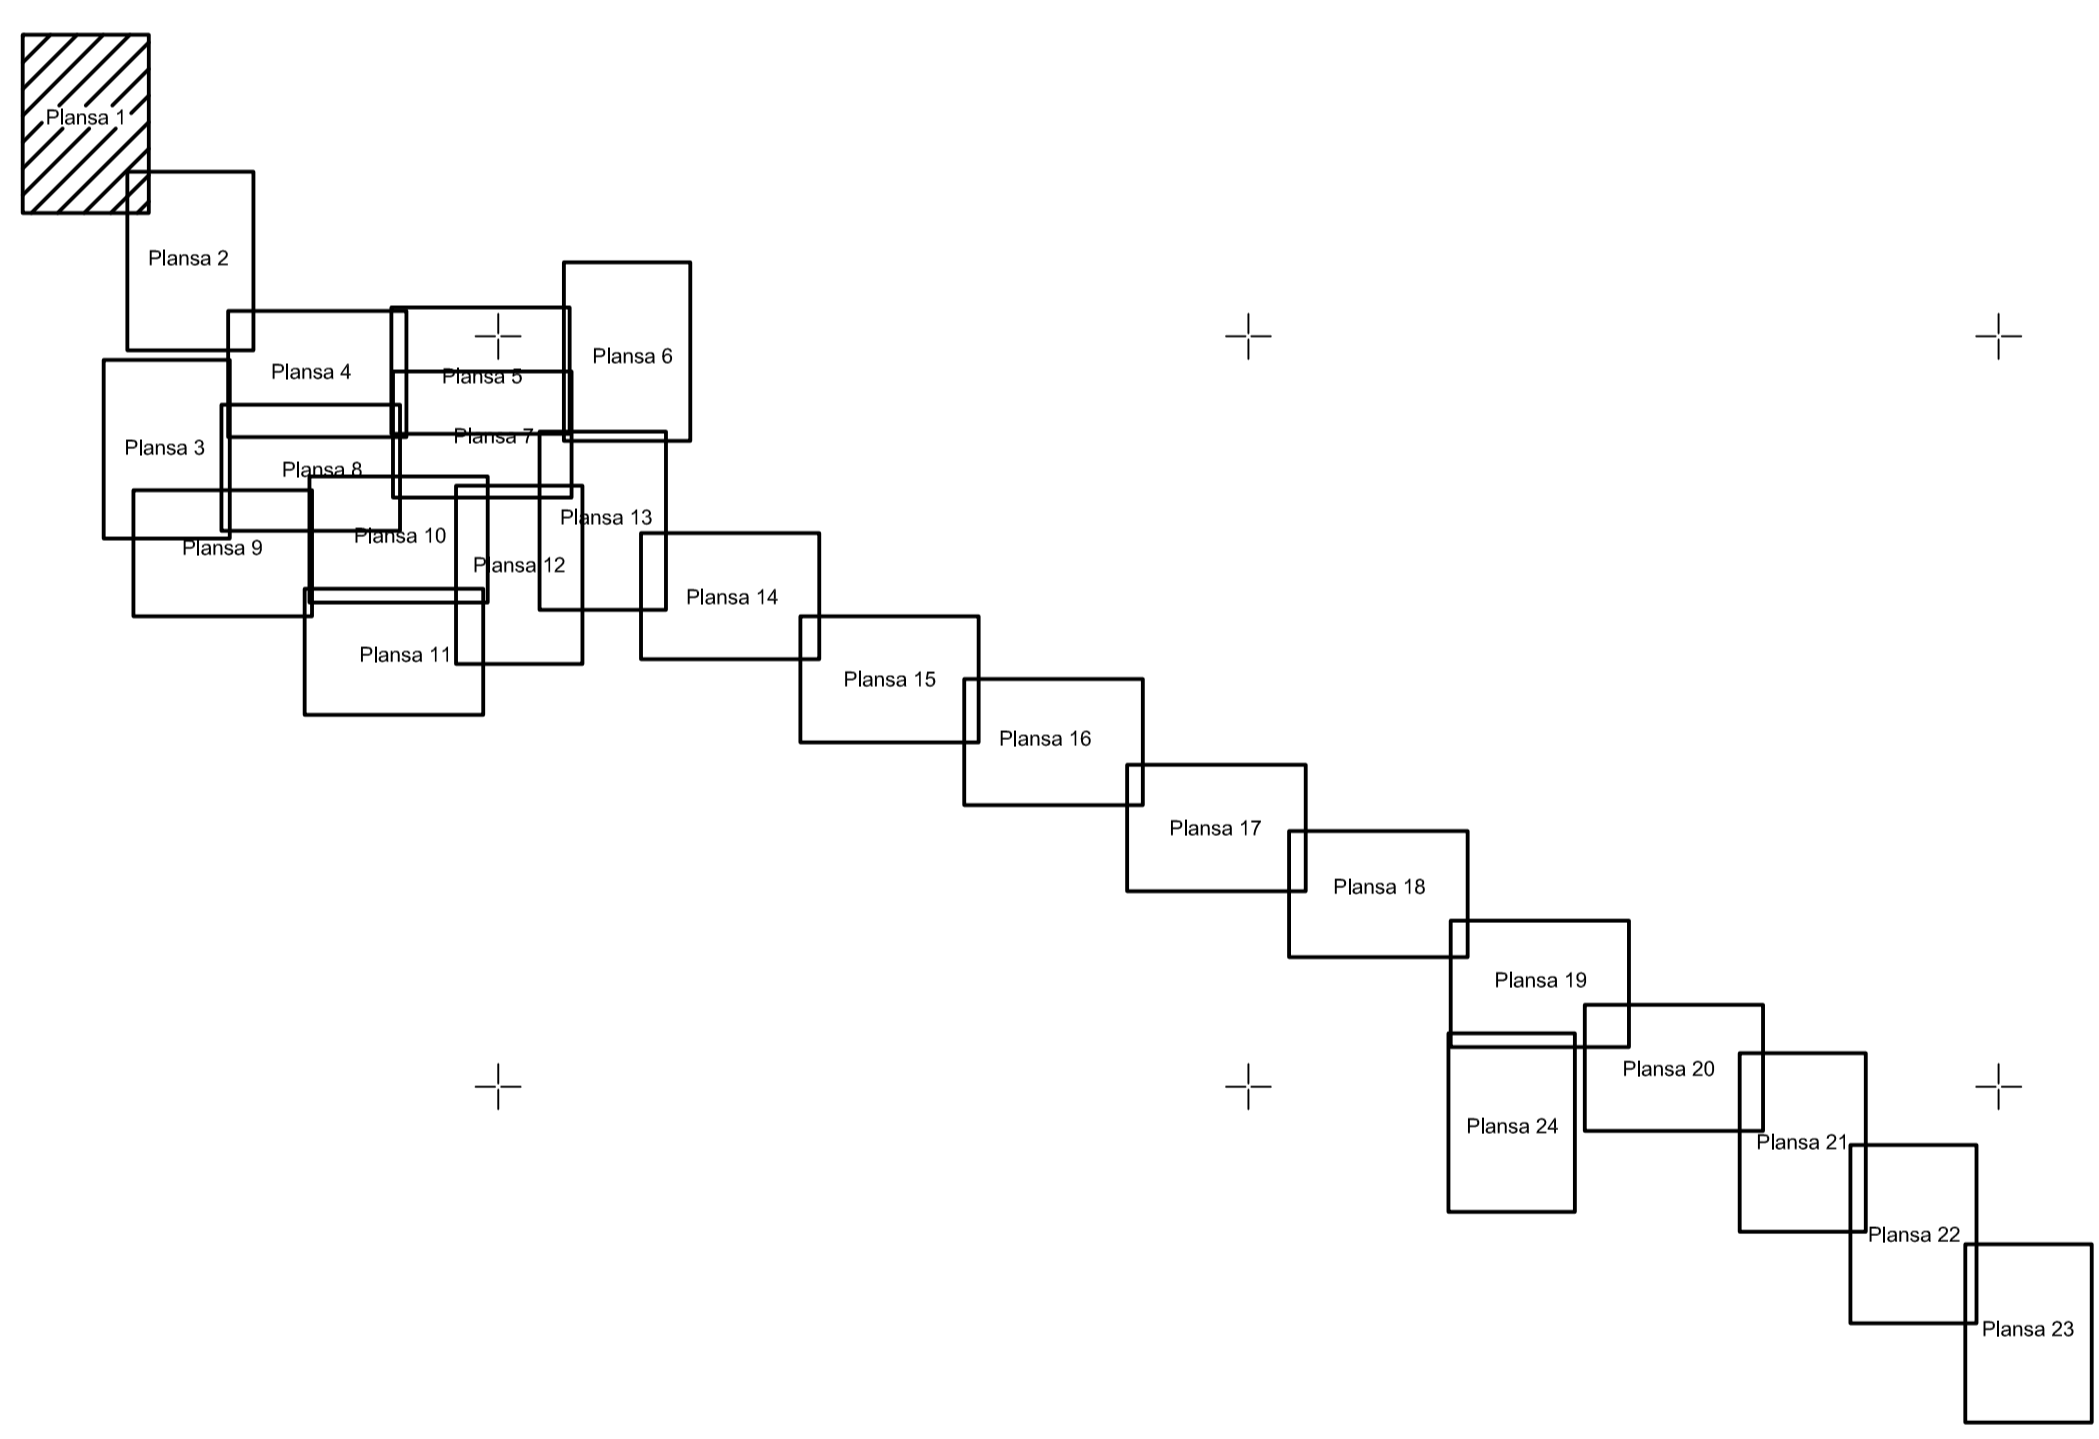

Plan cadastral al intravilanului

UAT LEU - Judetul Dolj

Scara 1:1000, Sistem de proiectie STEREO 70