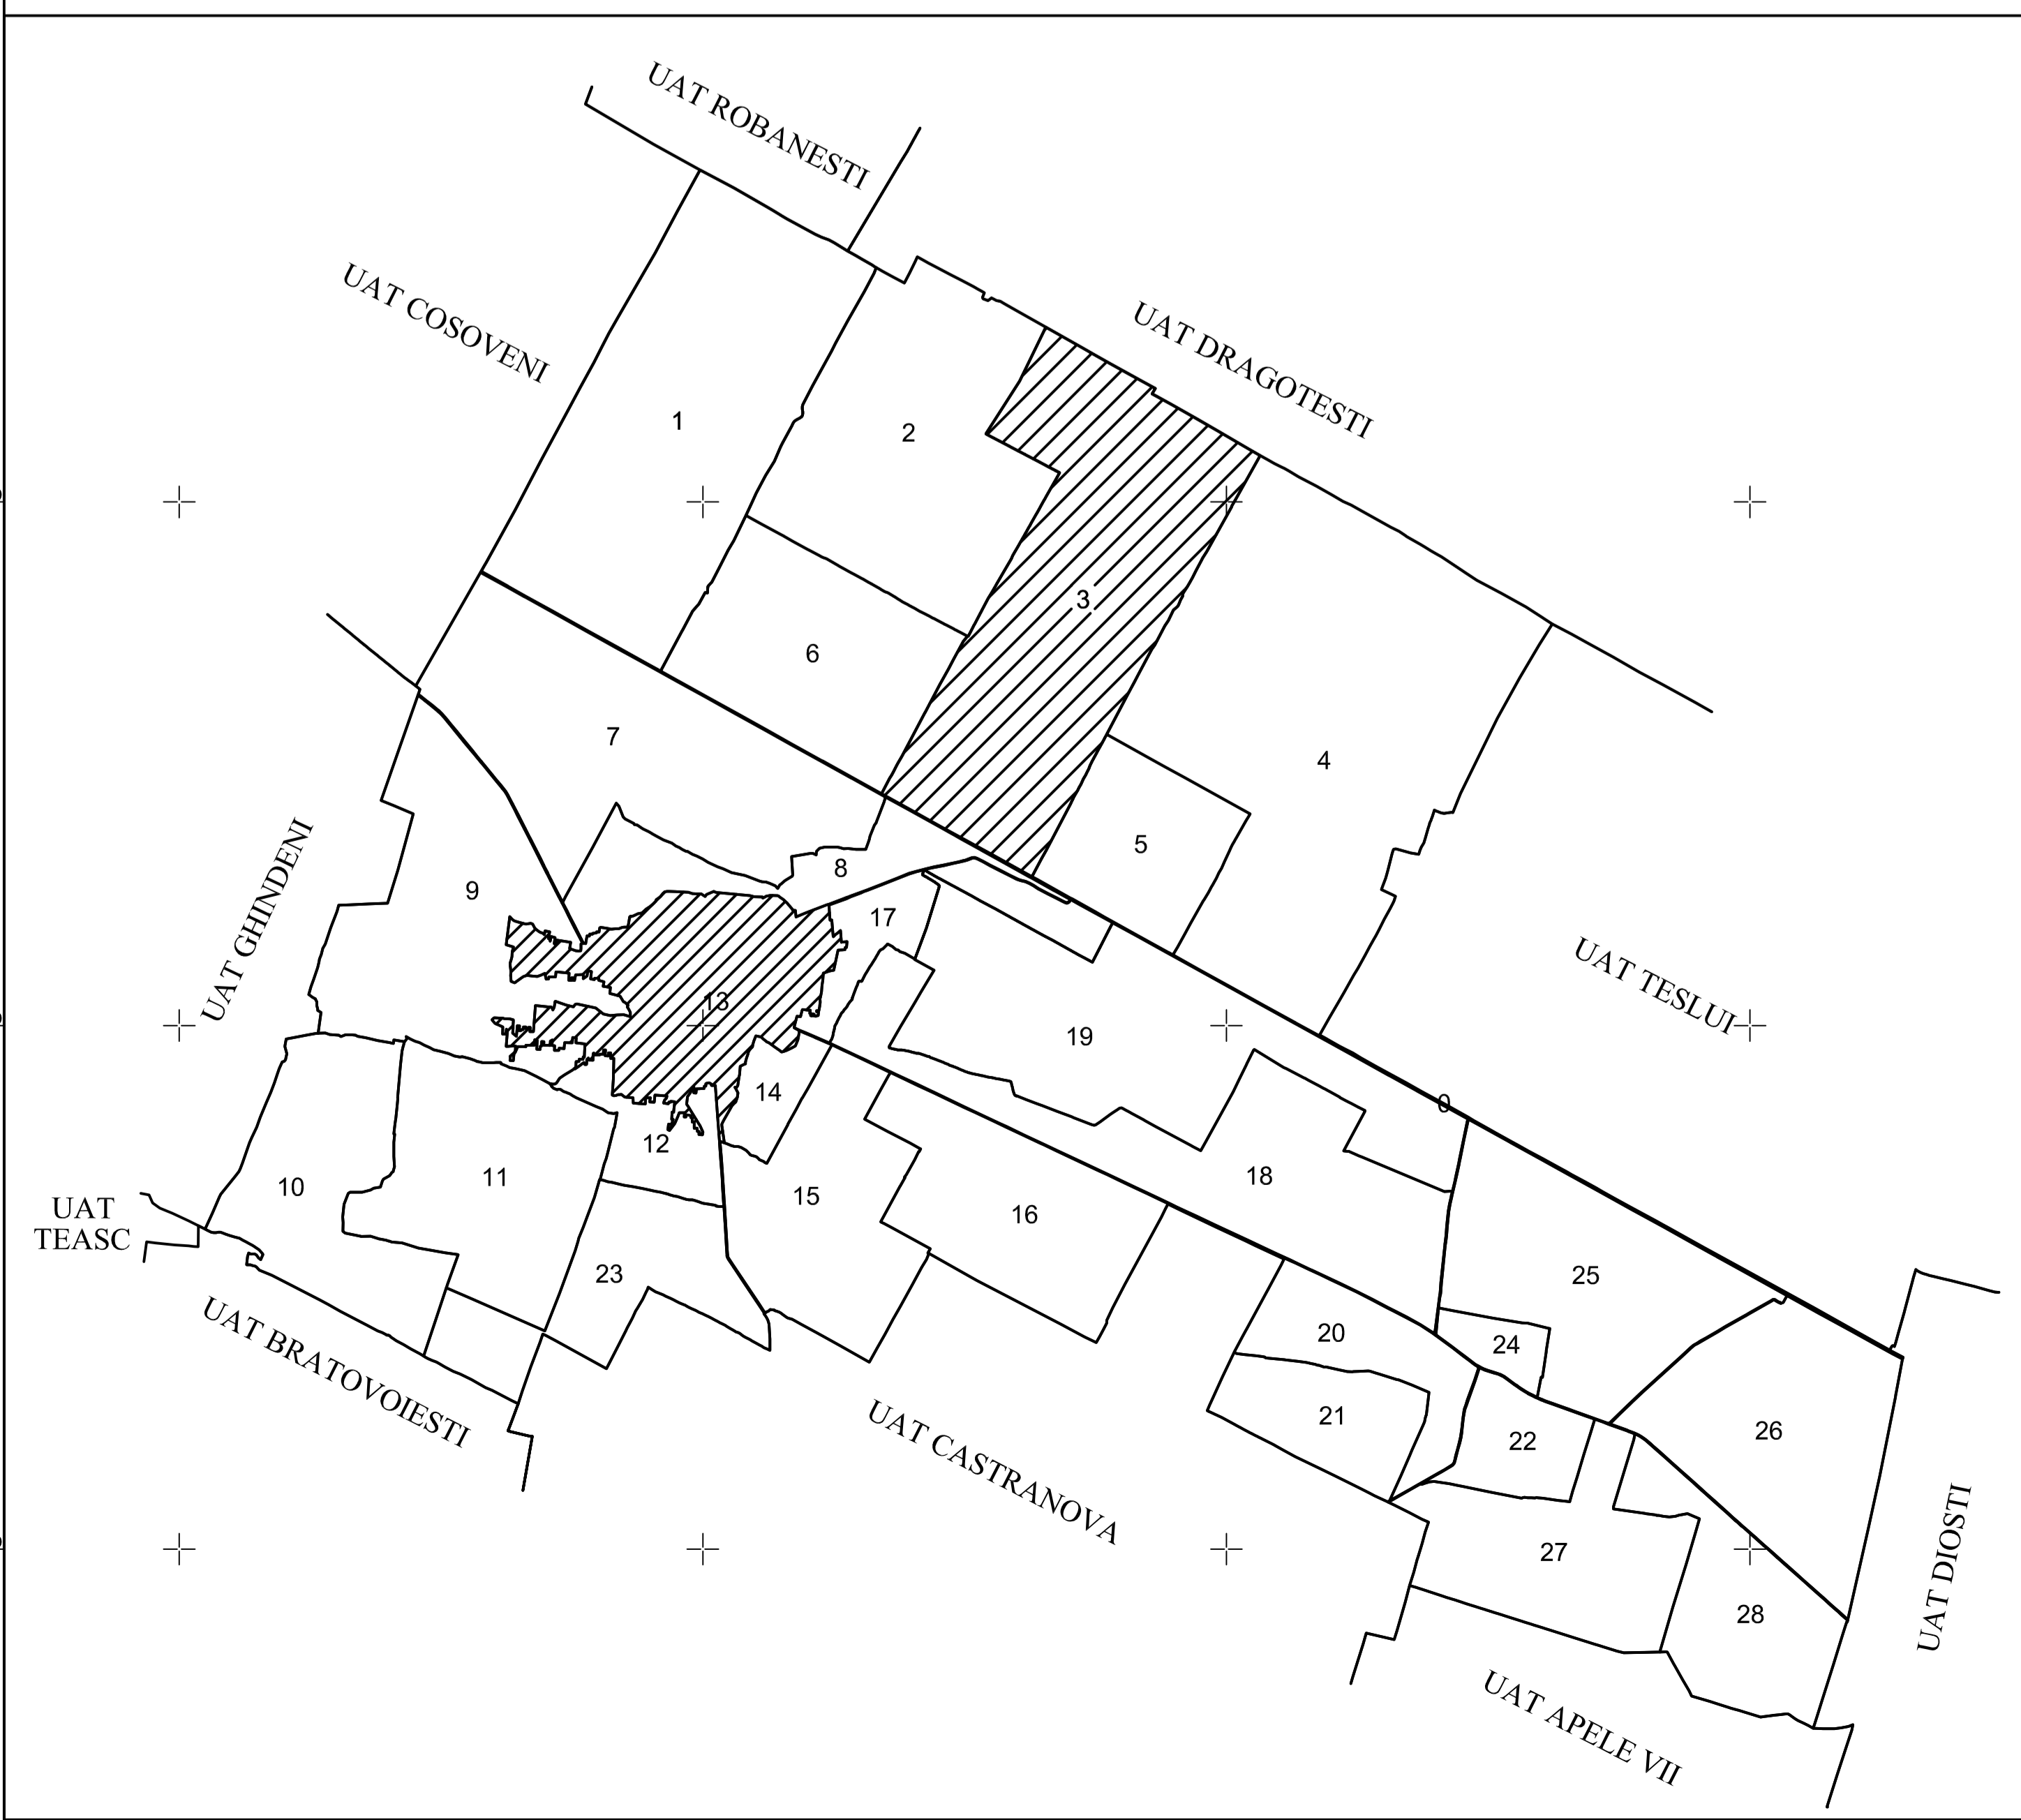

SCHITA CU DISPUNEREA SECTOARELOR CADASTRALE

Legenda

- Limita judet
- Limita UAT
- Limita intravilan
- Limita sector cadastral
- Limita tarla
- Limita constructii cu caracter permanent si numar constructie
- Numar tarla
- Numar sector
- Identificator Imobil
- Numar postal