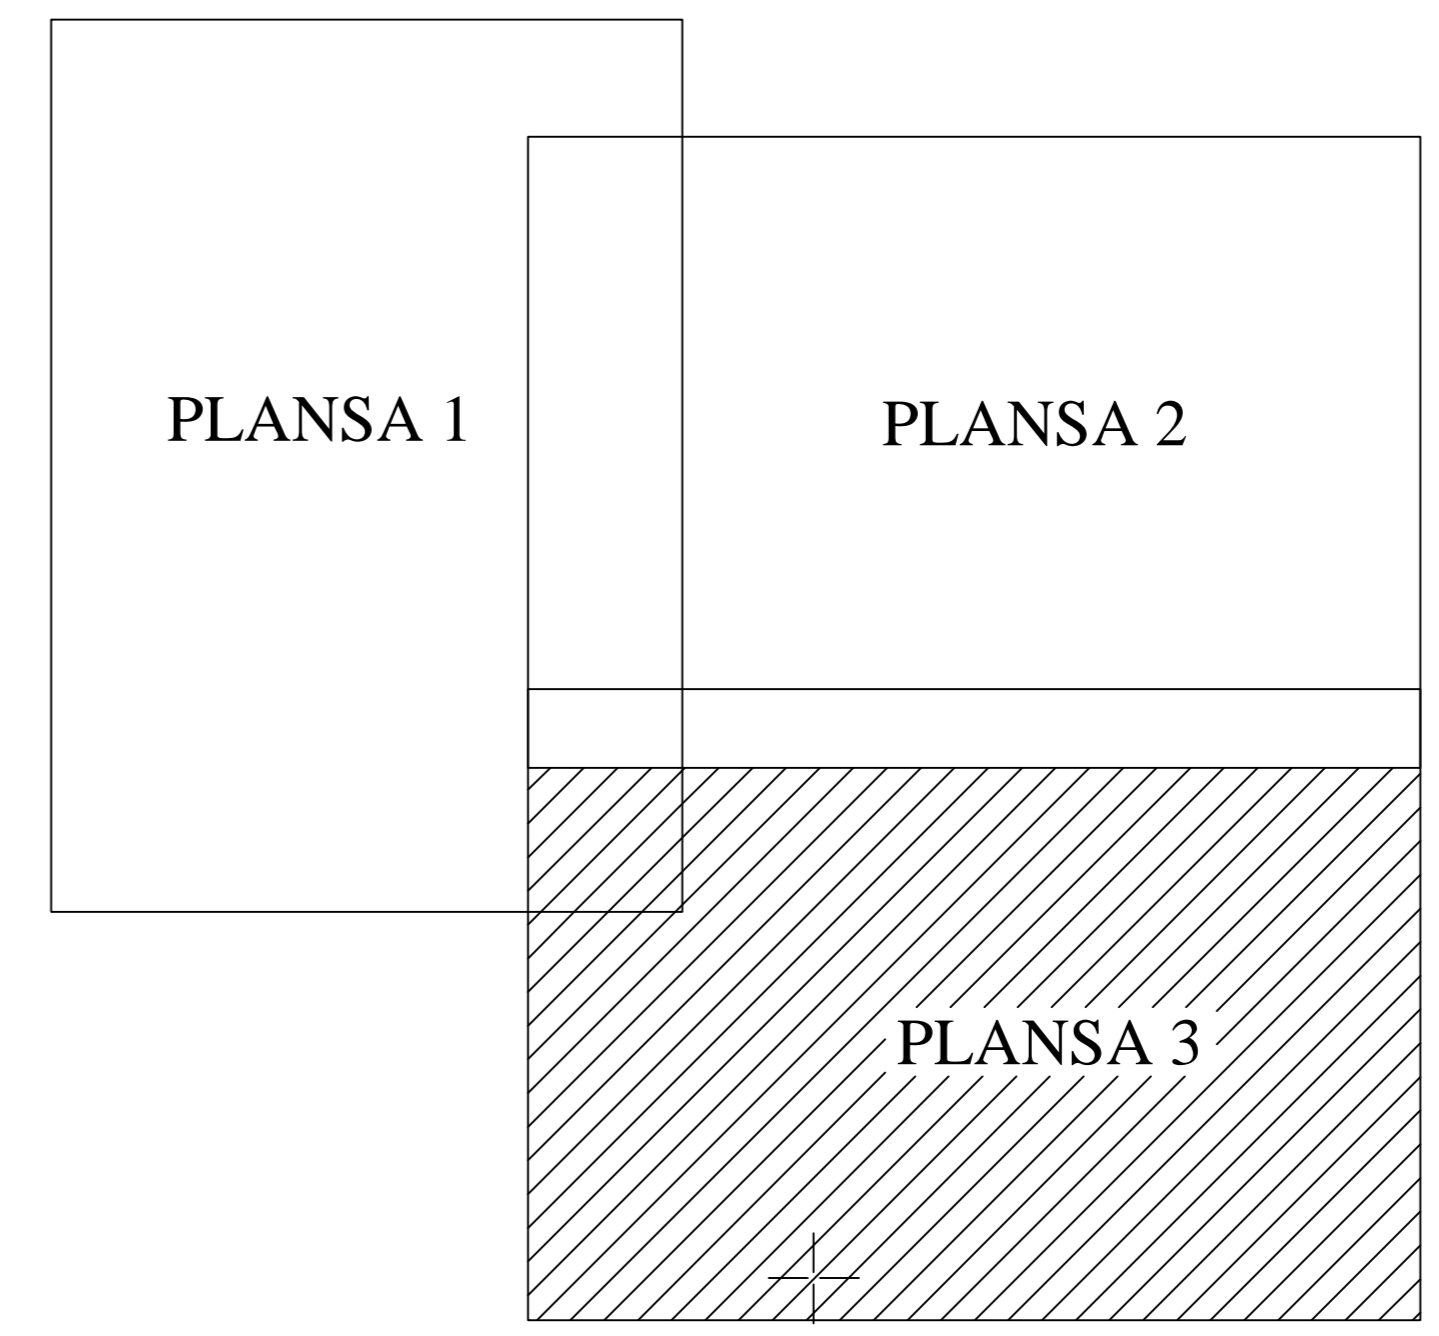

PLANSĂ 3

PLAN CADASTRAL
 UAT LEU - Judetul Dolj - Sector cadastral 12
 Scara 1:1000, Sistem de proiectie STEREO 70

- Legenda**
- Limita judet
 - . . - Limita UAT
 - Limita intravilan
 - Limita sector cadastral
 - Limita tarla
 - T98 Numar tarla
 - 12 Numar sector
 - 9305 Identificator Imobil

EXECUTANT
 S.C. TOPOSURVEY SRL

Data intocmirii planului cadastral
 20.12.2022