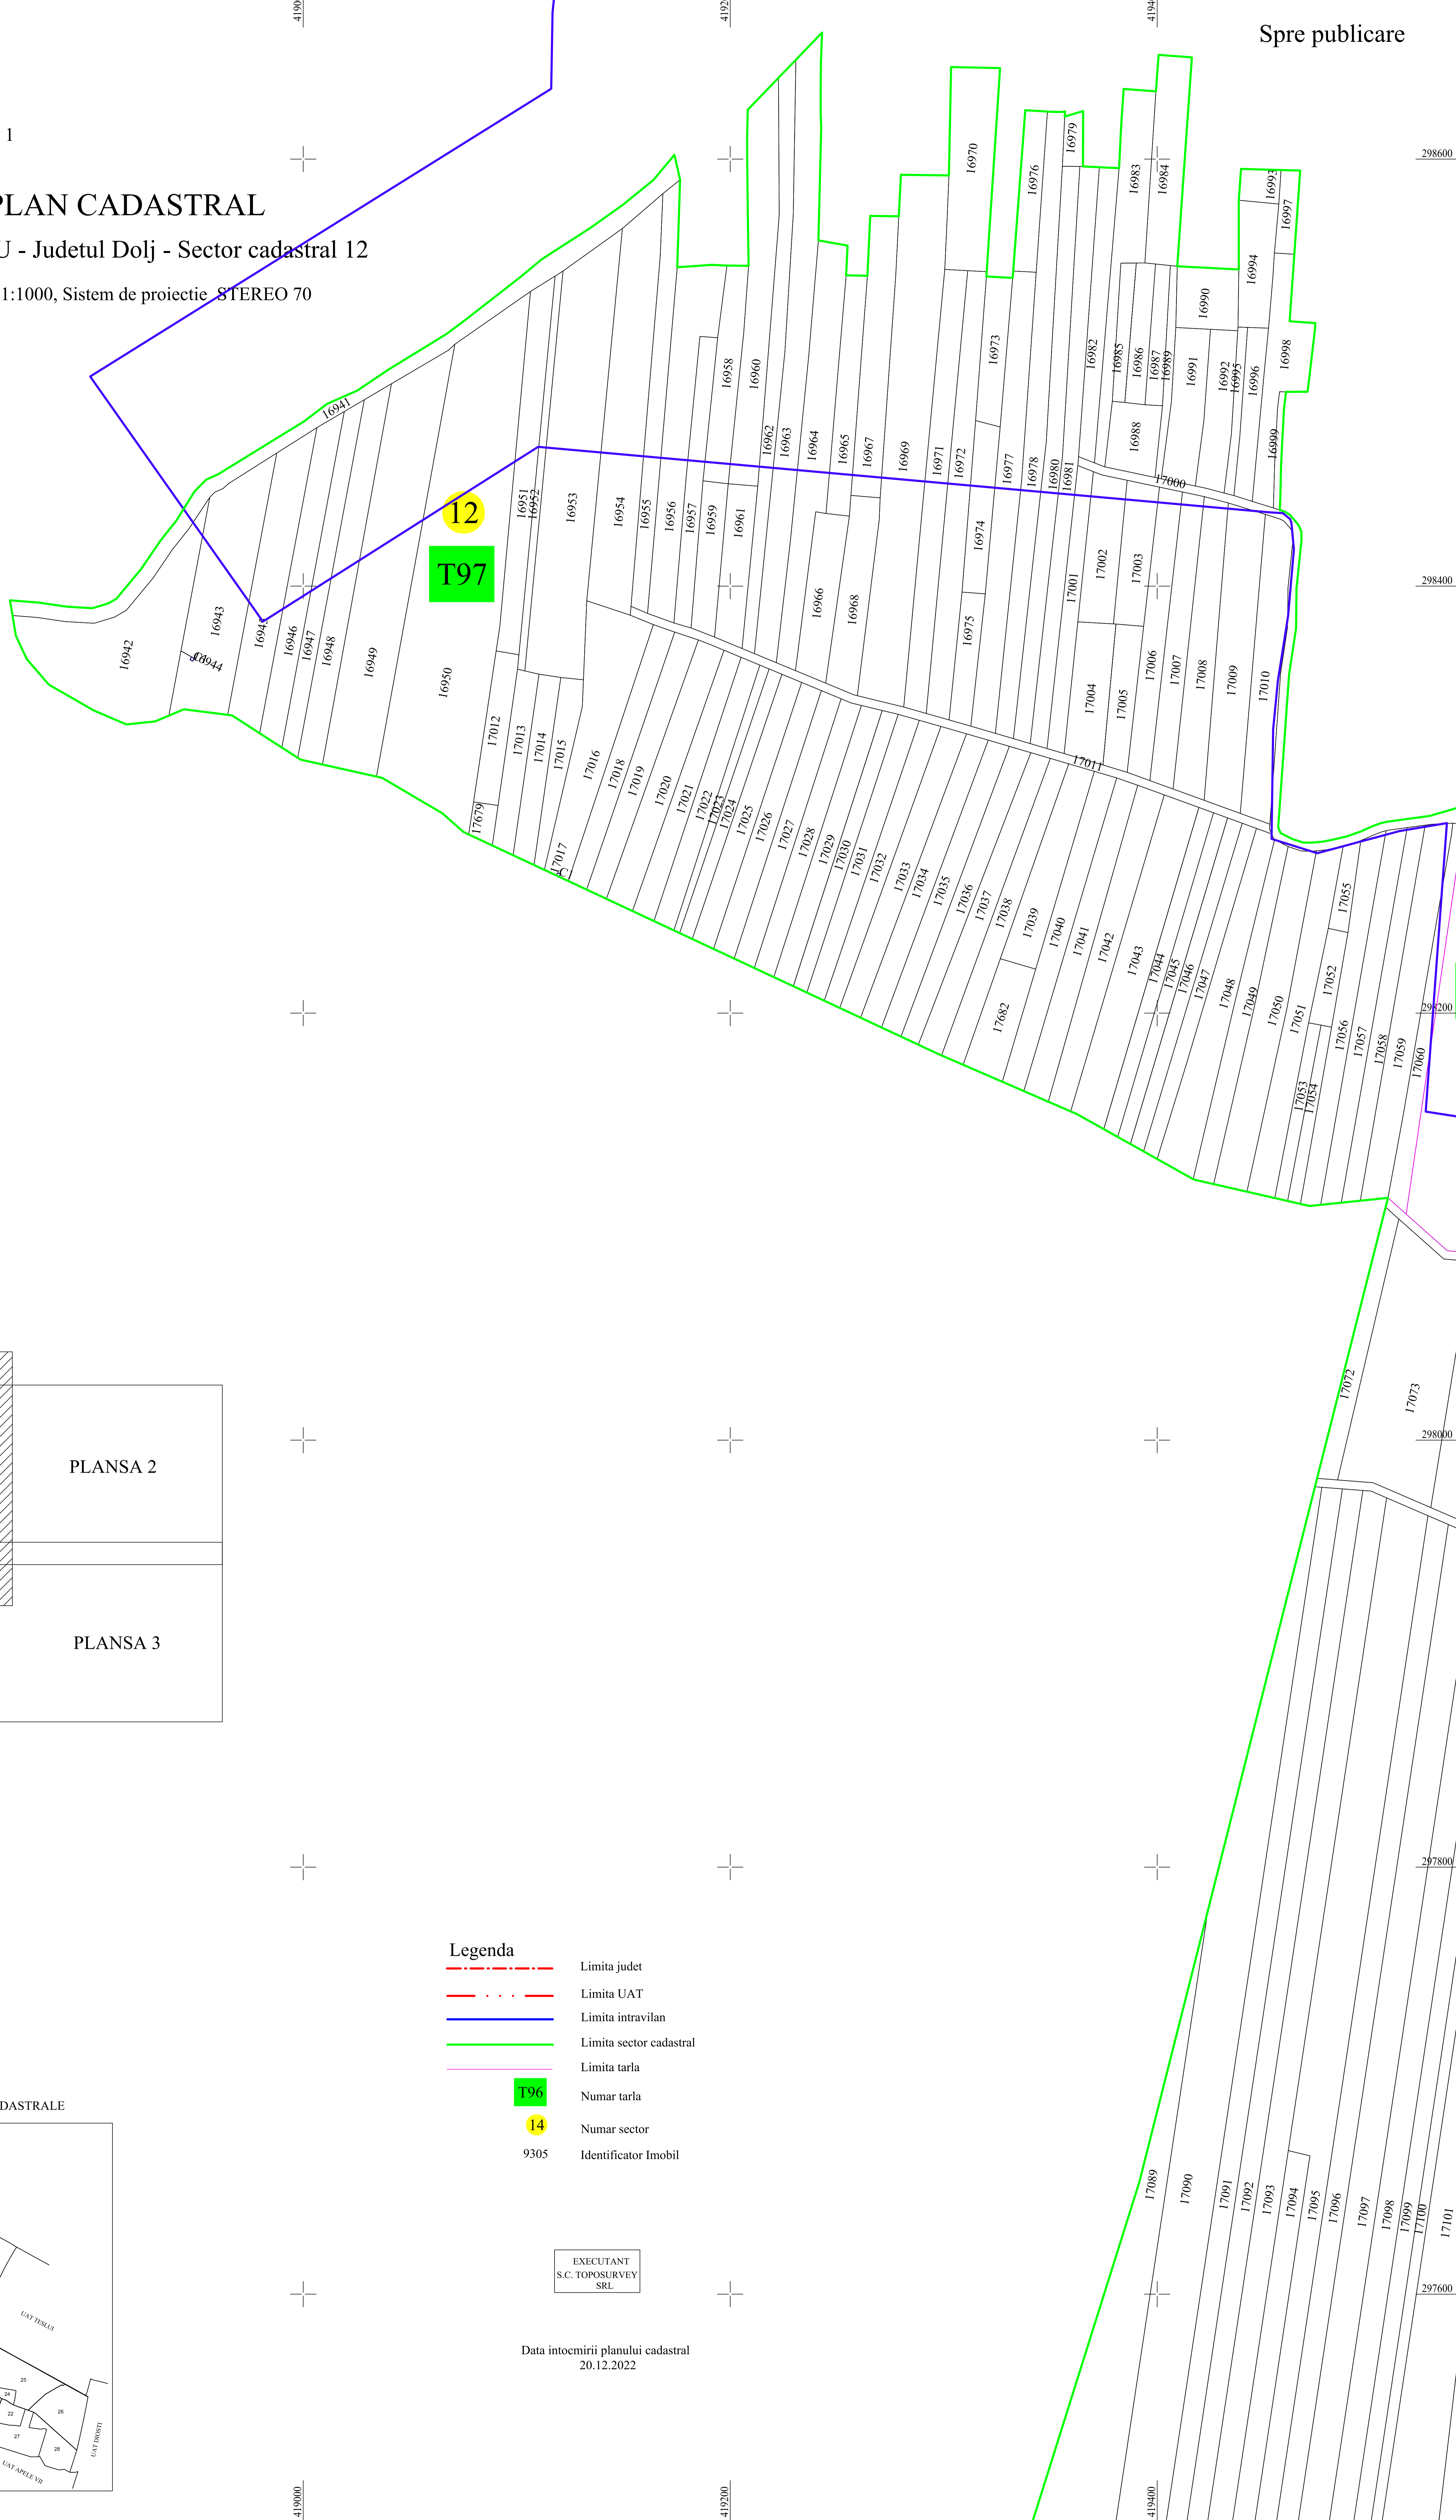

PLANSĂ 1

PLAN CADASTRAL

UAT LEU - Judetul Dolj - Sector cadastral 12
Scara 1:1000, Sistem de proiectie STEREO 70

12
T97

- Legenda**
- Limita judet
 - . - . - Limita UAT
 - Limita intravilan
 - Limita sector cadastral
 - Limita tarla
 - T96 Numar tarla
 - 14 Numar sector
 - 9305 Identificator Imobil

EXECUTANT
S.C. TOPOSURVEY
SRL

Data intocmirii planului cadastral
20.12.2022

SCHITA CU DISPUNEREA SECTORILOR CADASTRALE