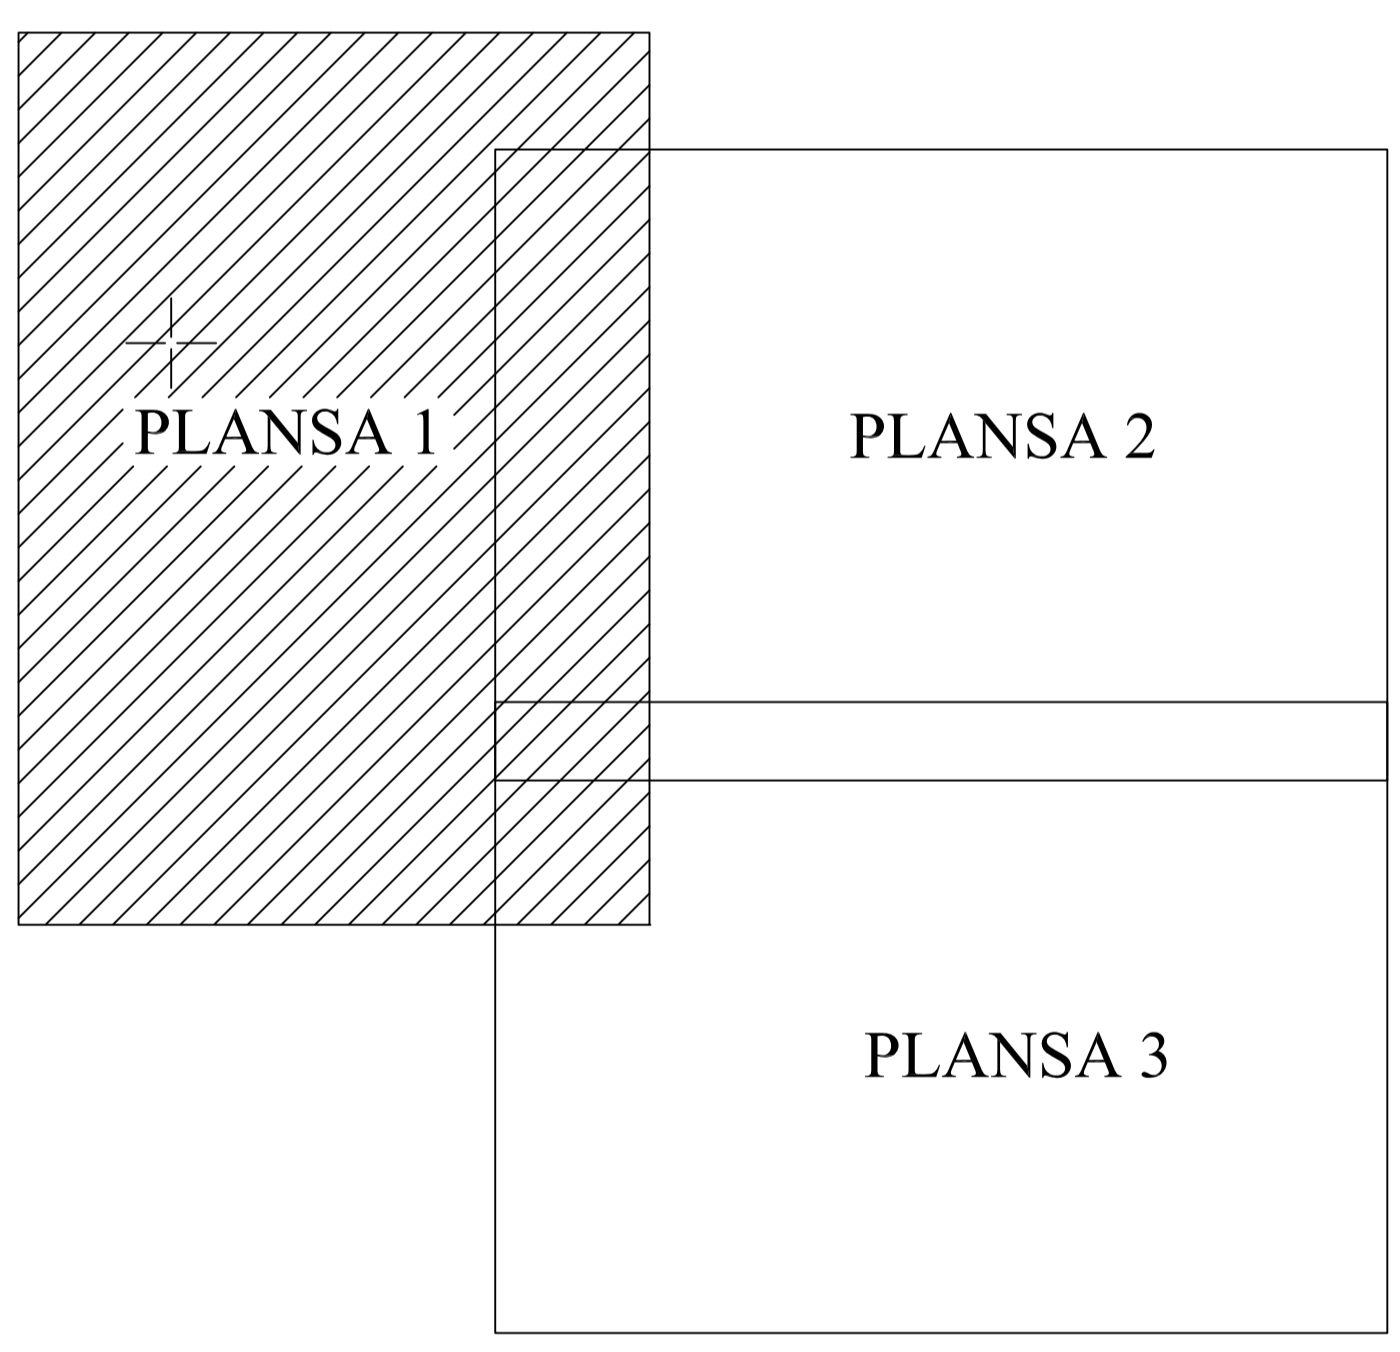

PLANSĂ 1

PLAN CADASTRAL

UAT LEU - Judetul Dolj - Sector cadastral 12
Scara 1:1000, Sistem de proiectie STEREO 70

12
T97

- Legenda**
- Limita judet
 - . - . - Limita UAT
 - Limita intravilan
 - Limita sector cadastral
 - Limita tarla
 - T96 Numar tarla
 - 14 Numar sector
 - 9305 Identificator Imobil

EXECUTANT
S.C. TOPOSURVEY
SRL

Data intocmirii planului cadastral
20.12.2022

SCHITA CU DISPUNEREA SECTORILOR CADASTRALE