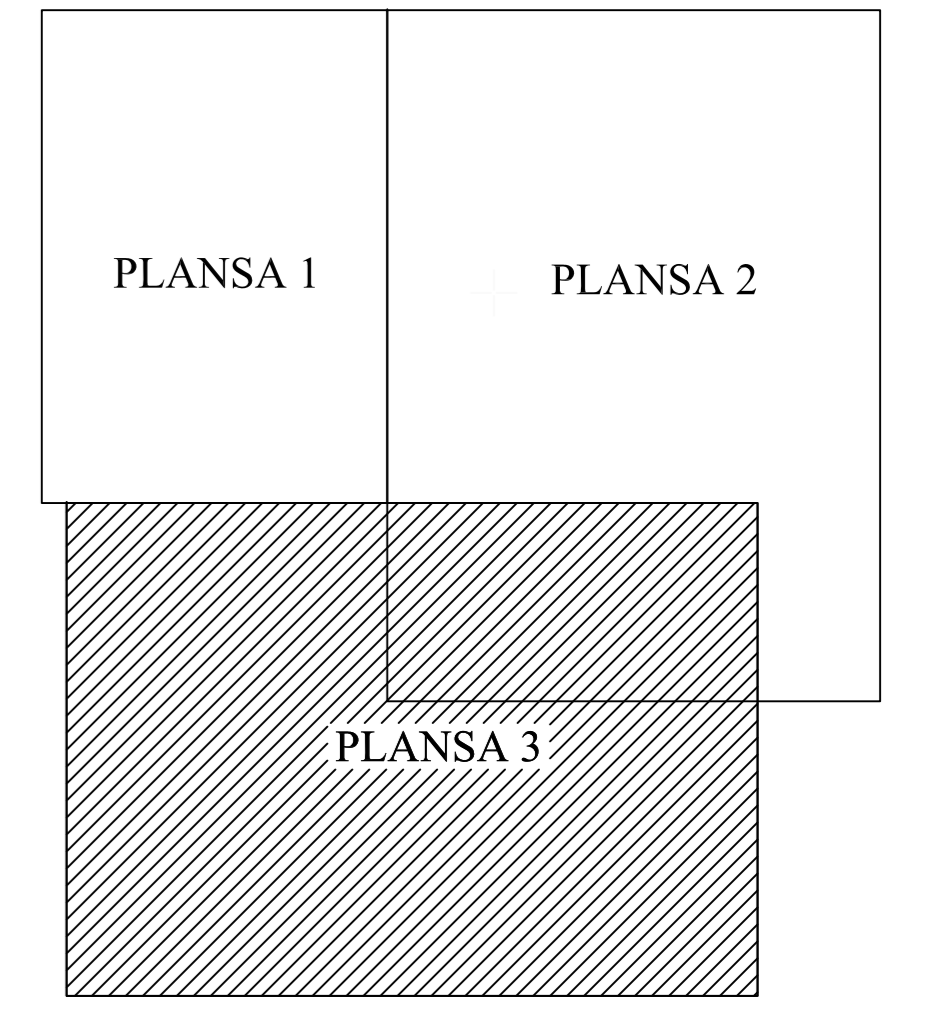

Spre publicare

PLAN CADASTRAL

UAT LEU - Judetul Dolj - Sector cadastral 11

Scara 1:2000, Sistem de proiectie STEREO 70

- Legenda**
- Limita judet
 - Limita UAT
 - Limita intravilan
 - Limita sector cadastral
 - Limita tarla
 - T100 Numar tarla
 - 11 Numar sector
 - 4760 Identificator Imobil

SCHITA CU DISPUNEREA SECTOARELOR CADASTRALE

EXECUTANT
S.C. TOPOSURVEY
SRL

Data intocmirii planului cadastral
28.02.2022