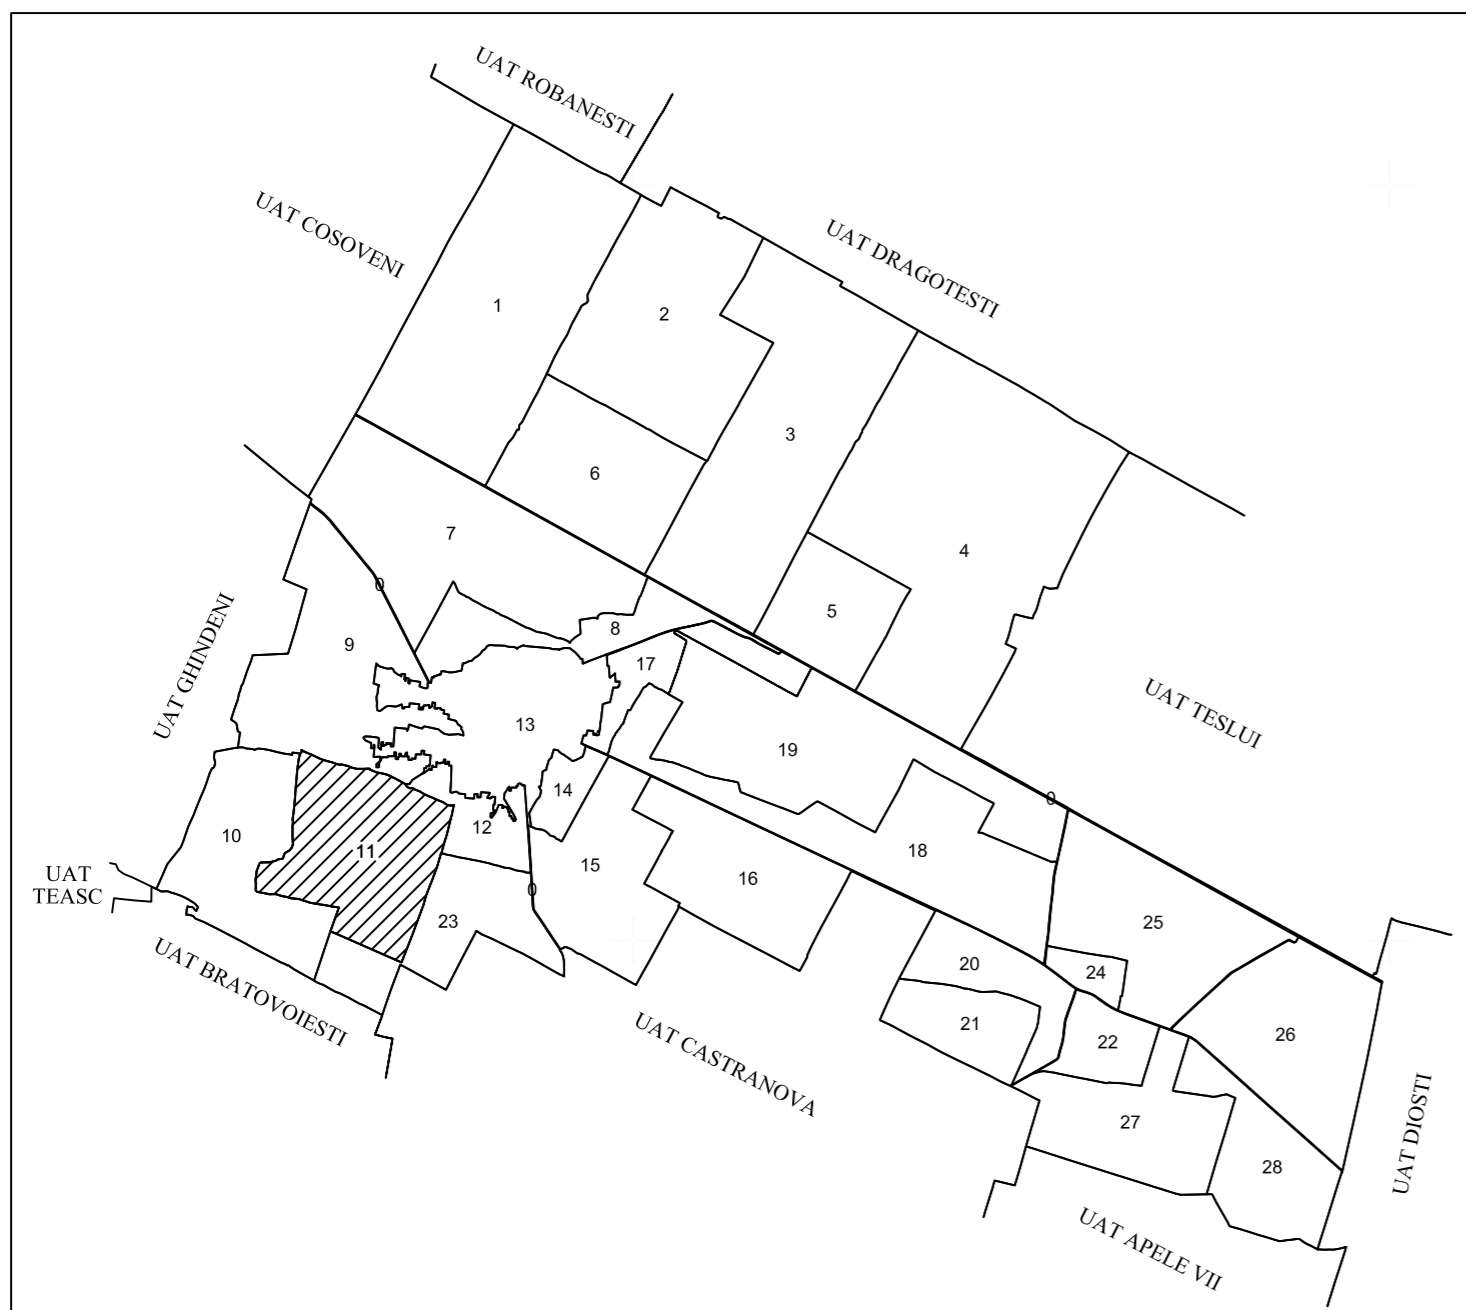

PLAN CADASTRAL

Spre publicare

UAT LEU - Judetul Dolj - Sector cadastral 11

Scara 1:2000, Sistem de proiectie STEREO 70

Legenda

-  Limita judet
-  Limita UAT
-  Limita intravilan
-  Limita sector cadastral
-  Limita tarla
-  Numar tarla
-  Numar sector
- 4760 Identificator Imobil

SCHITA CU DISPUNEREA SECTOARELOR CADASTRALE

EXECUTANT
S.C. TOPOSURVEY
SRL

Data intocmirii planului cadastral
28.02.2022