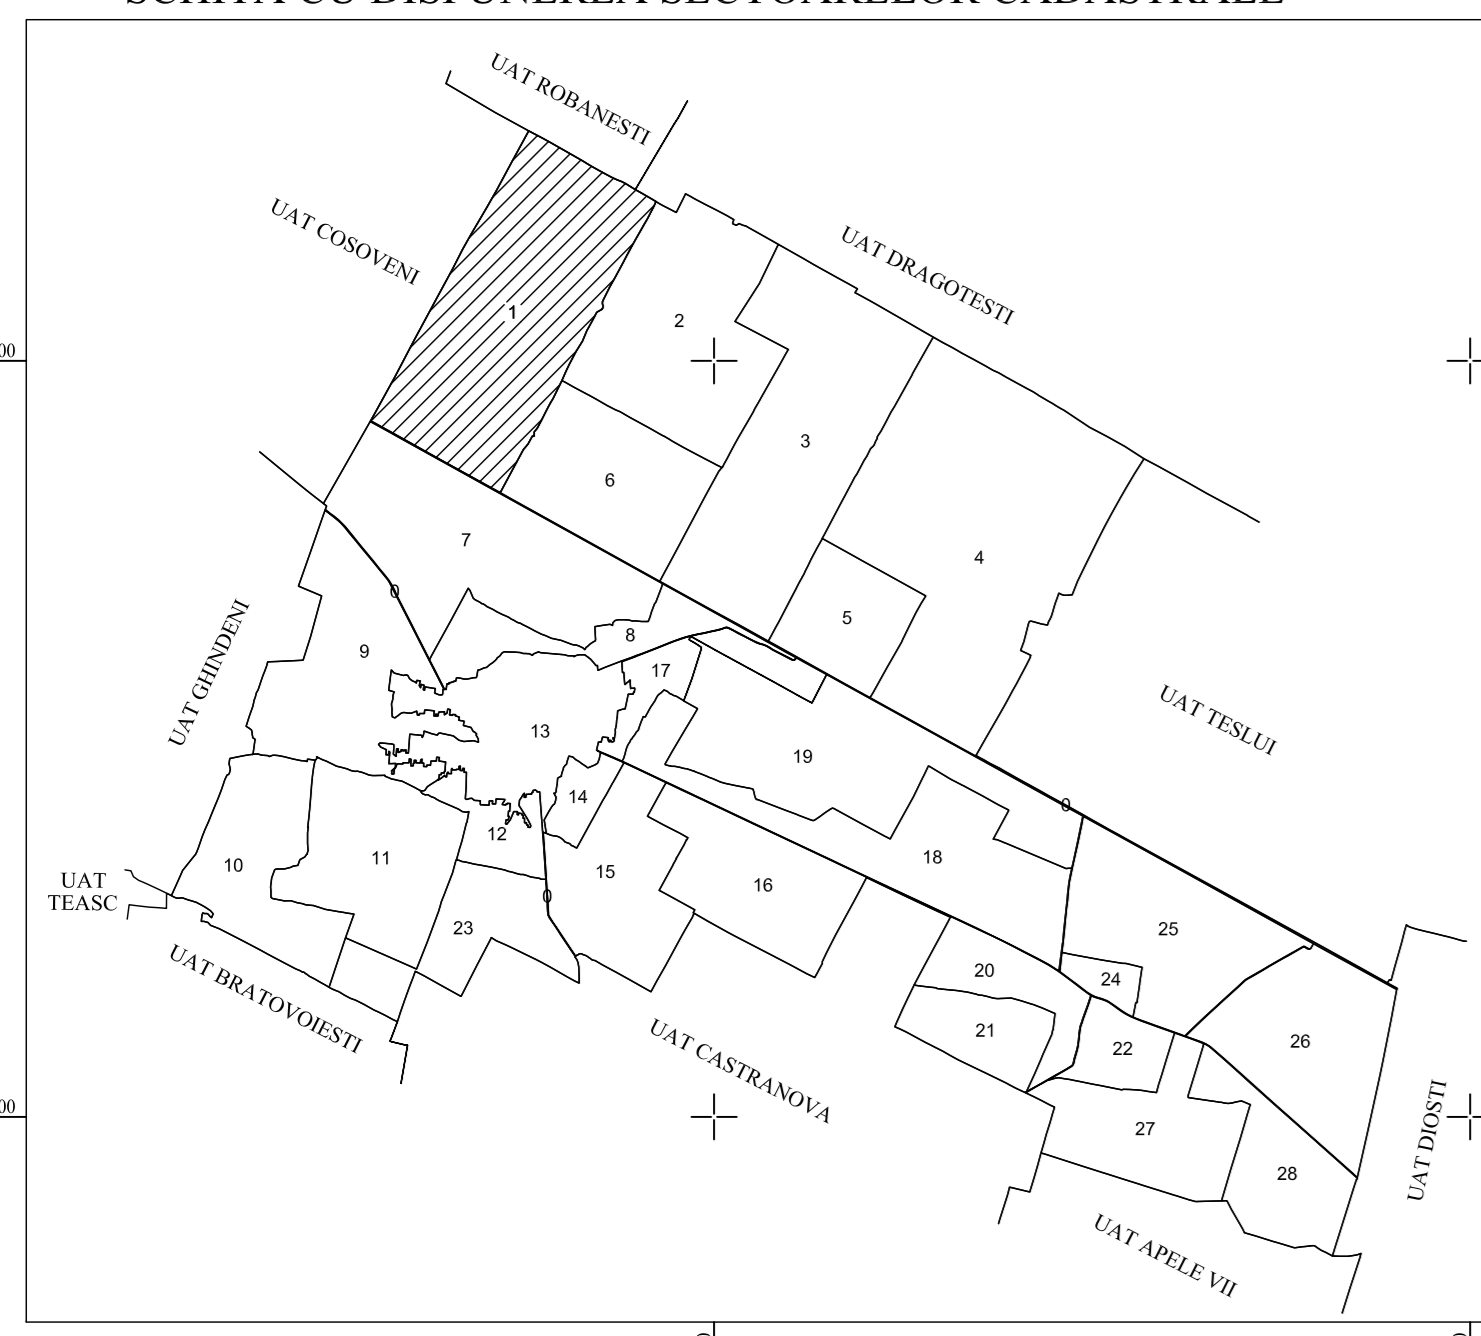

PLAN CADASTRAL

UAT LEU - Judetul Dolj - Sector cadastral 1

Scara 1:2000, Sistem de proiectie STEREO 70

SCHITA CU DISPUNEREA SECTOARELOR CADASTRALE

EXECUTANT
S.C. TOPOSURVEY
SRL

Data intocmirii planului cadastral
26.10.2021

Legenda	
	Limita judet
	Limita UAT
	Limita intravilan
	Limita sector cadastral
	Limita tarla
	Numar tarla
	Numar sector
	Identificator Imobil