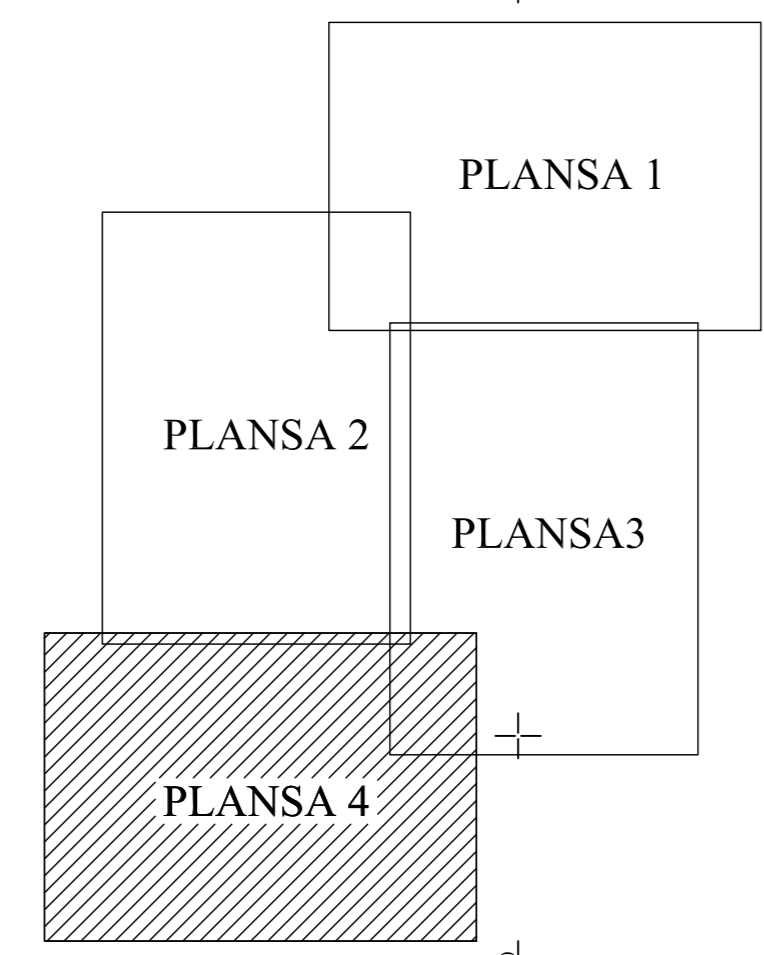

PLAN CADASTRAL

UAT LEU - Judetul Dolj - Sector cadastral 1

Scara 1:2000, Sistem de proiectie STEREO 70

SCHITA CU DISPUNEREA SECTOARELOR CADASTRALE

EXECUTANT
S.C. TOPOSURVEY
SRL

Data intocmirii planului cadastral
26.10.2021