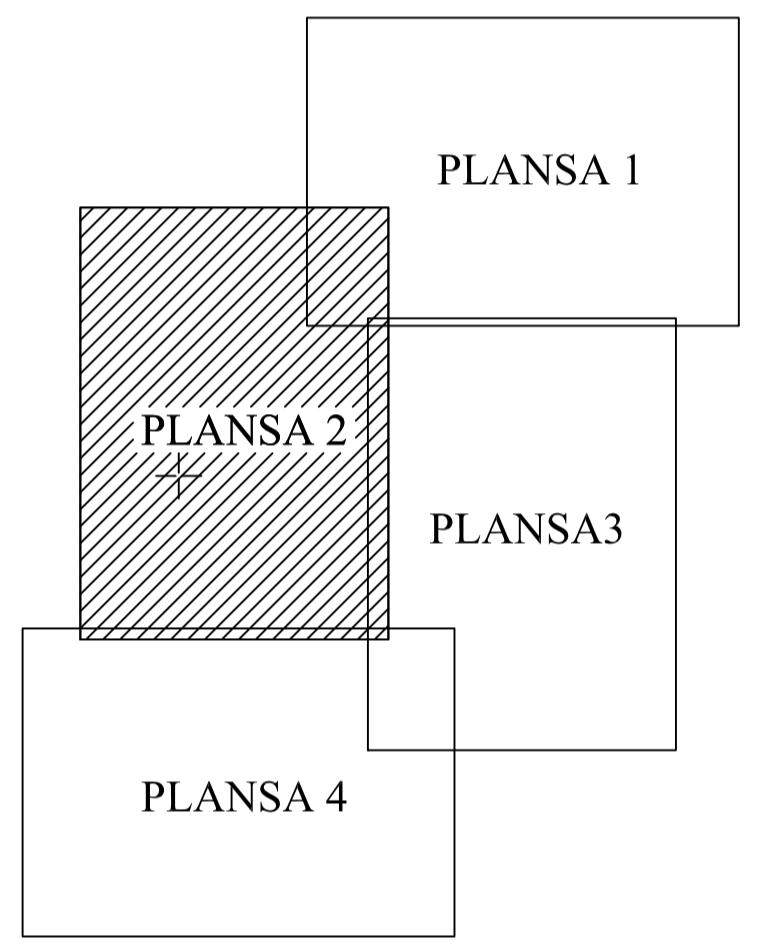

PLAN CADASTRAL

UAT LEU - Judetul Dolj - Sector cadastral 1

Scara 1:2000, Sistem de proiectie STEREO 70

SCHITA CU DISPUNEREA SECTOARELOR CADASTRALE

Legenda

- +— Limita judet
- - - - - Limita UAT
- +— Limita intravilan
- +— Limita sector cadastral
- +— Limita tarla
- T2 Numar tarla
- 1 Numar sector
- 100 Identificator Imobil

EXECUTANT
S.C. TOPOSURVEY
SRL

Data intocmirii planului cadastral
26.10.2021