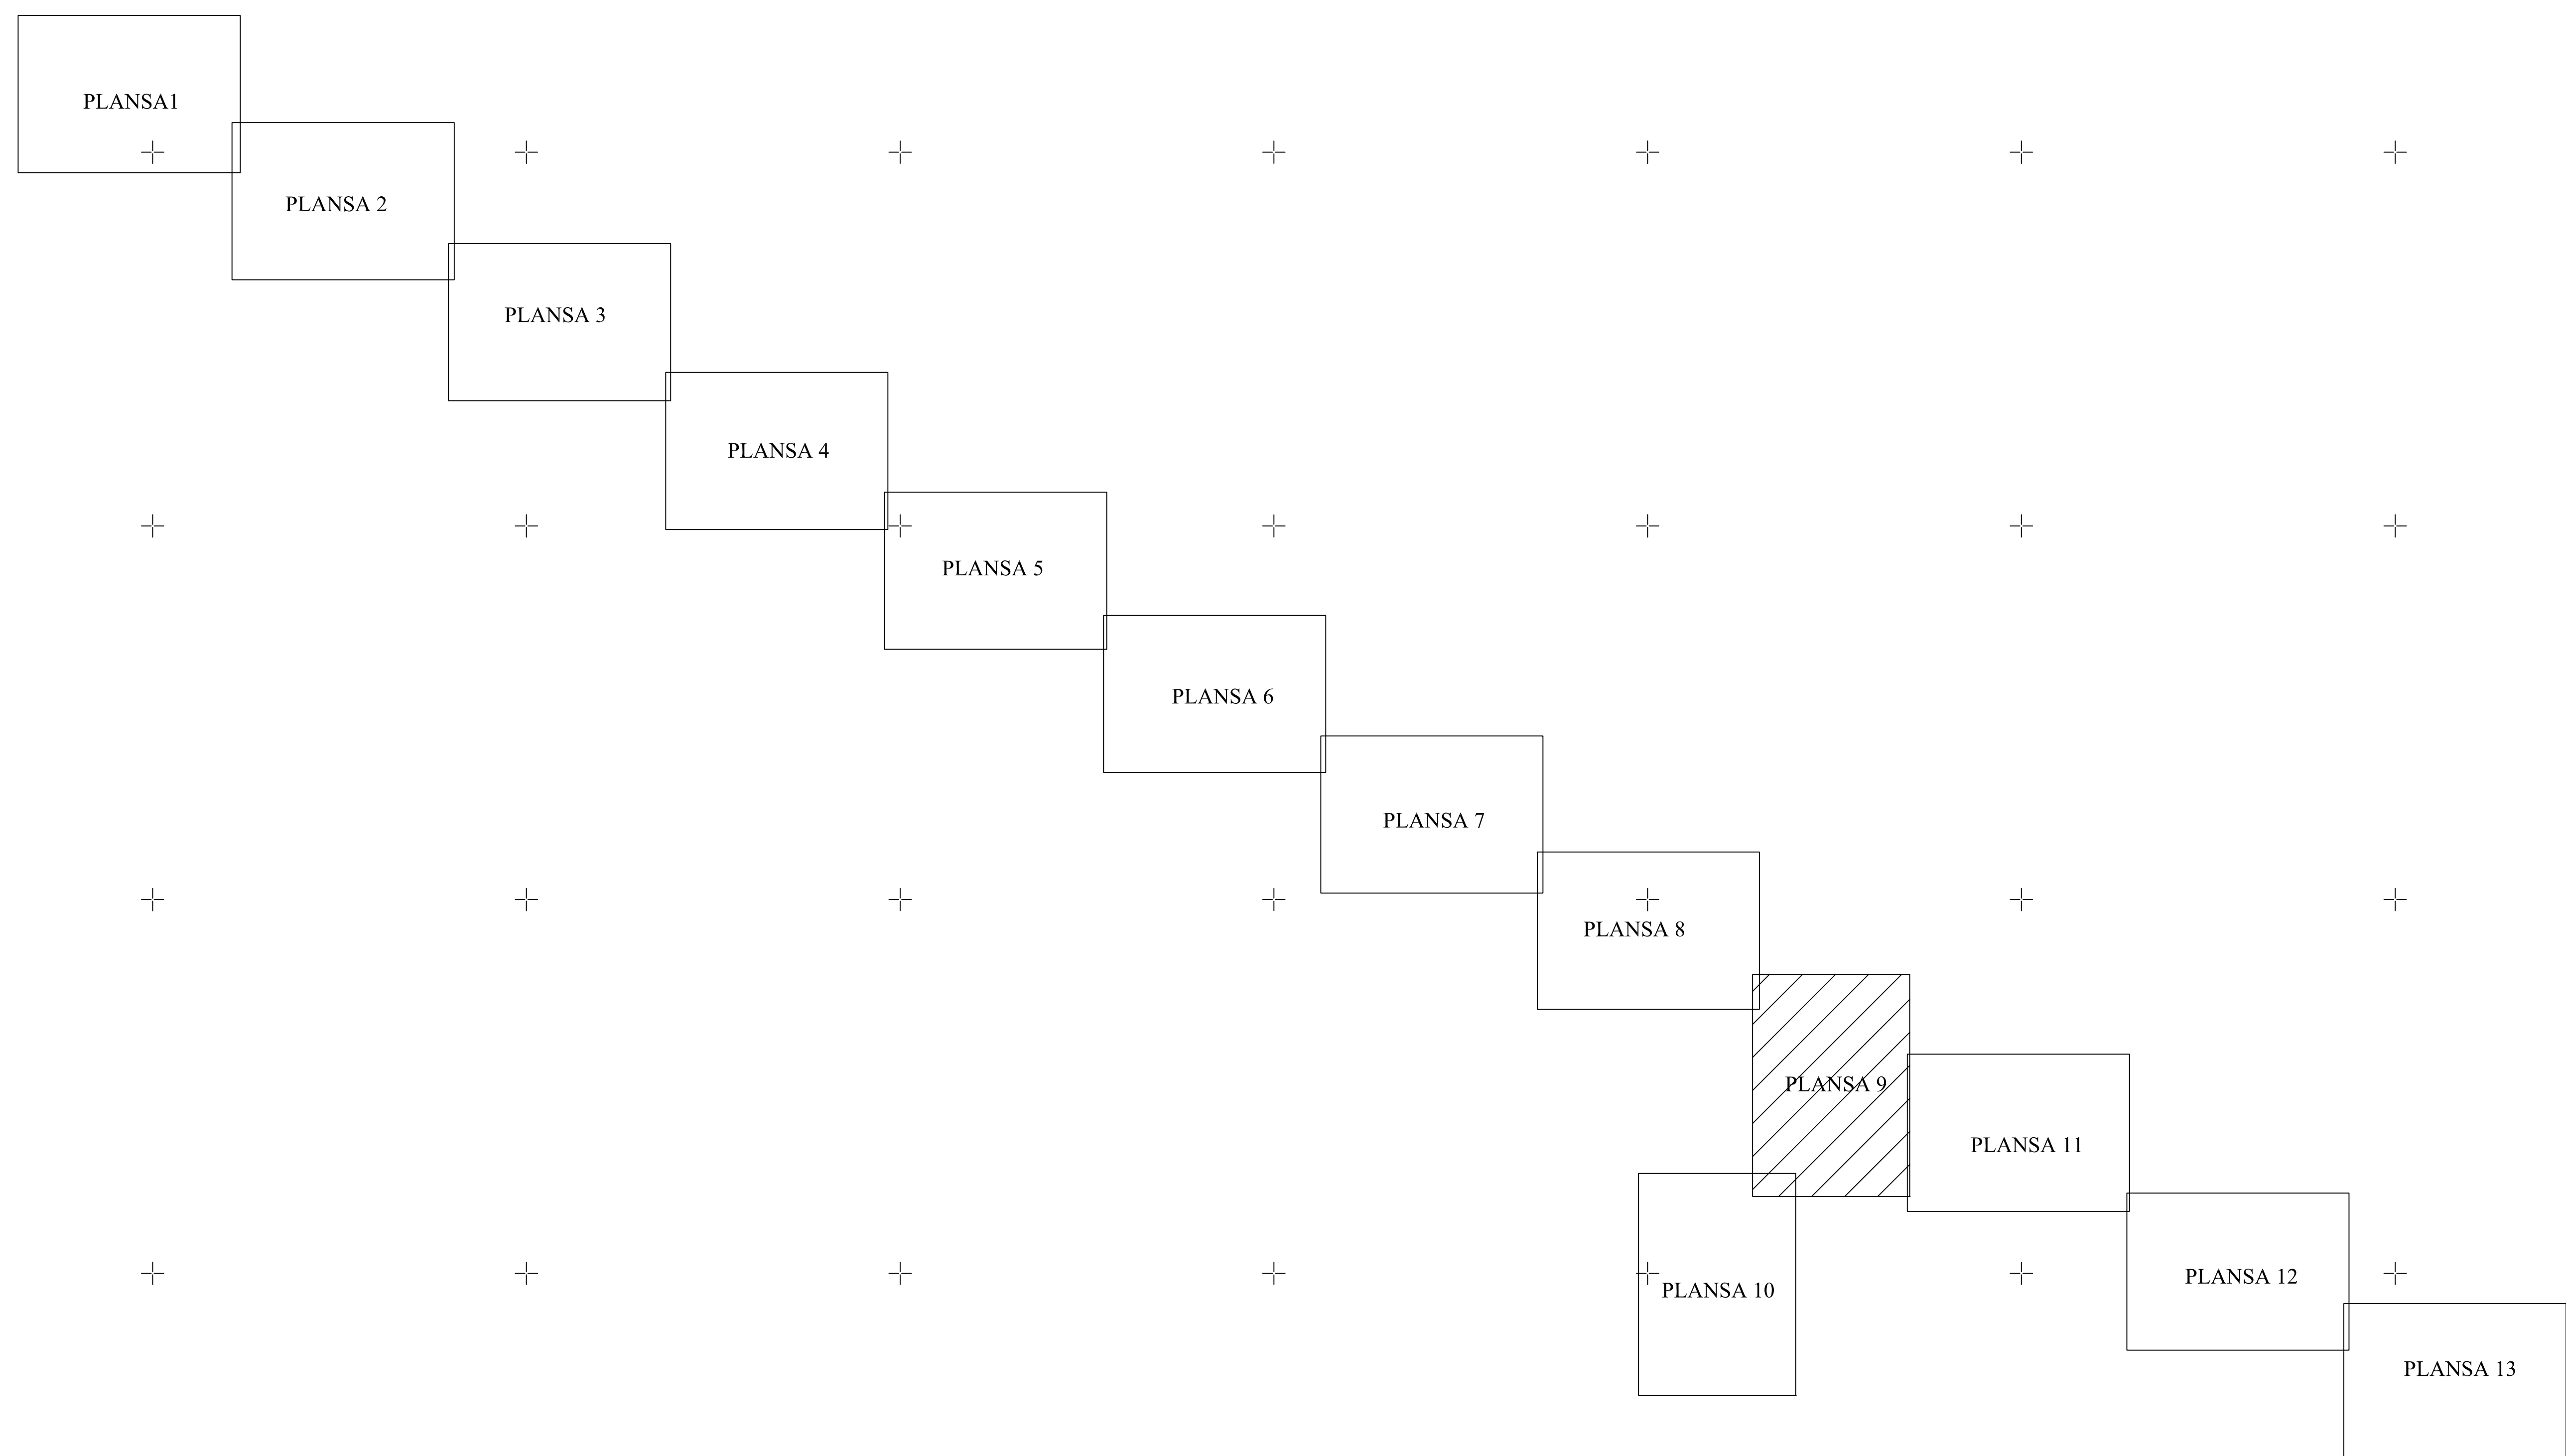

Spre publicare

PLAN CADASTRAL

UAT LEU - Judetul Dolj - Sector cadastral 0

Scara 1:1000, Sistem de proiectie STEREO 70

SCHITA CU DISPUNEREA SECTOARELOR CADASTRALE

Legenda

- Limita judet
- Limita UAT
- Limita intravilan
- Limita sector cadastral
- Limita tarla
- Numar tarla
- Numar sector
- Identificator Imobil

EXECUTANT
S.C. TOPOSURVEY
SRL

Data intocmirii planului cadastral
15.12.2022