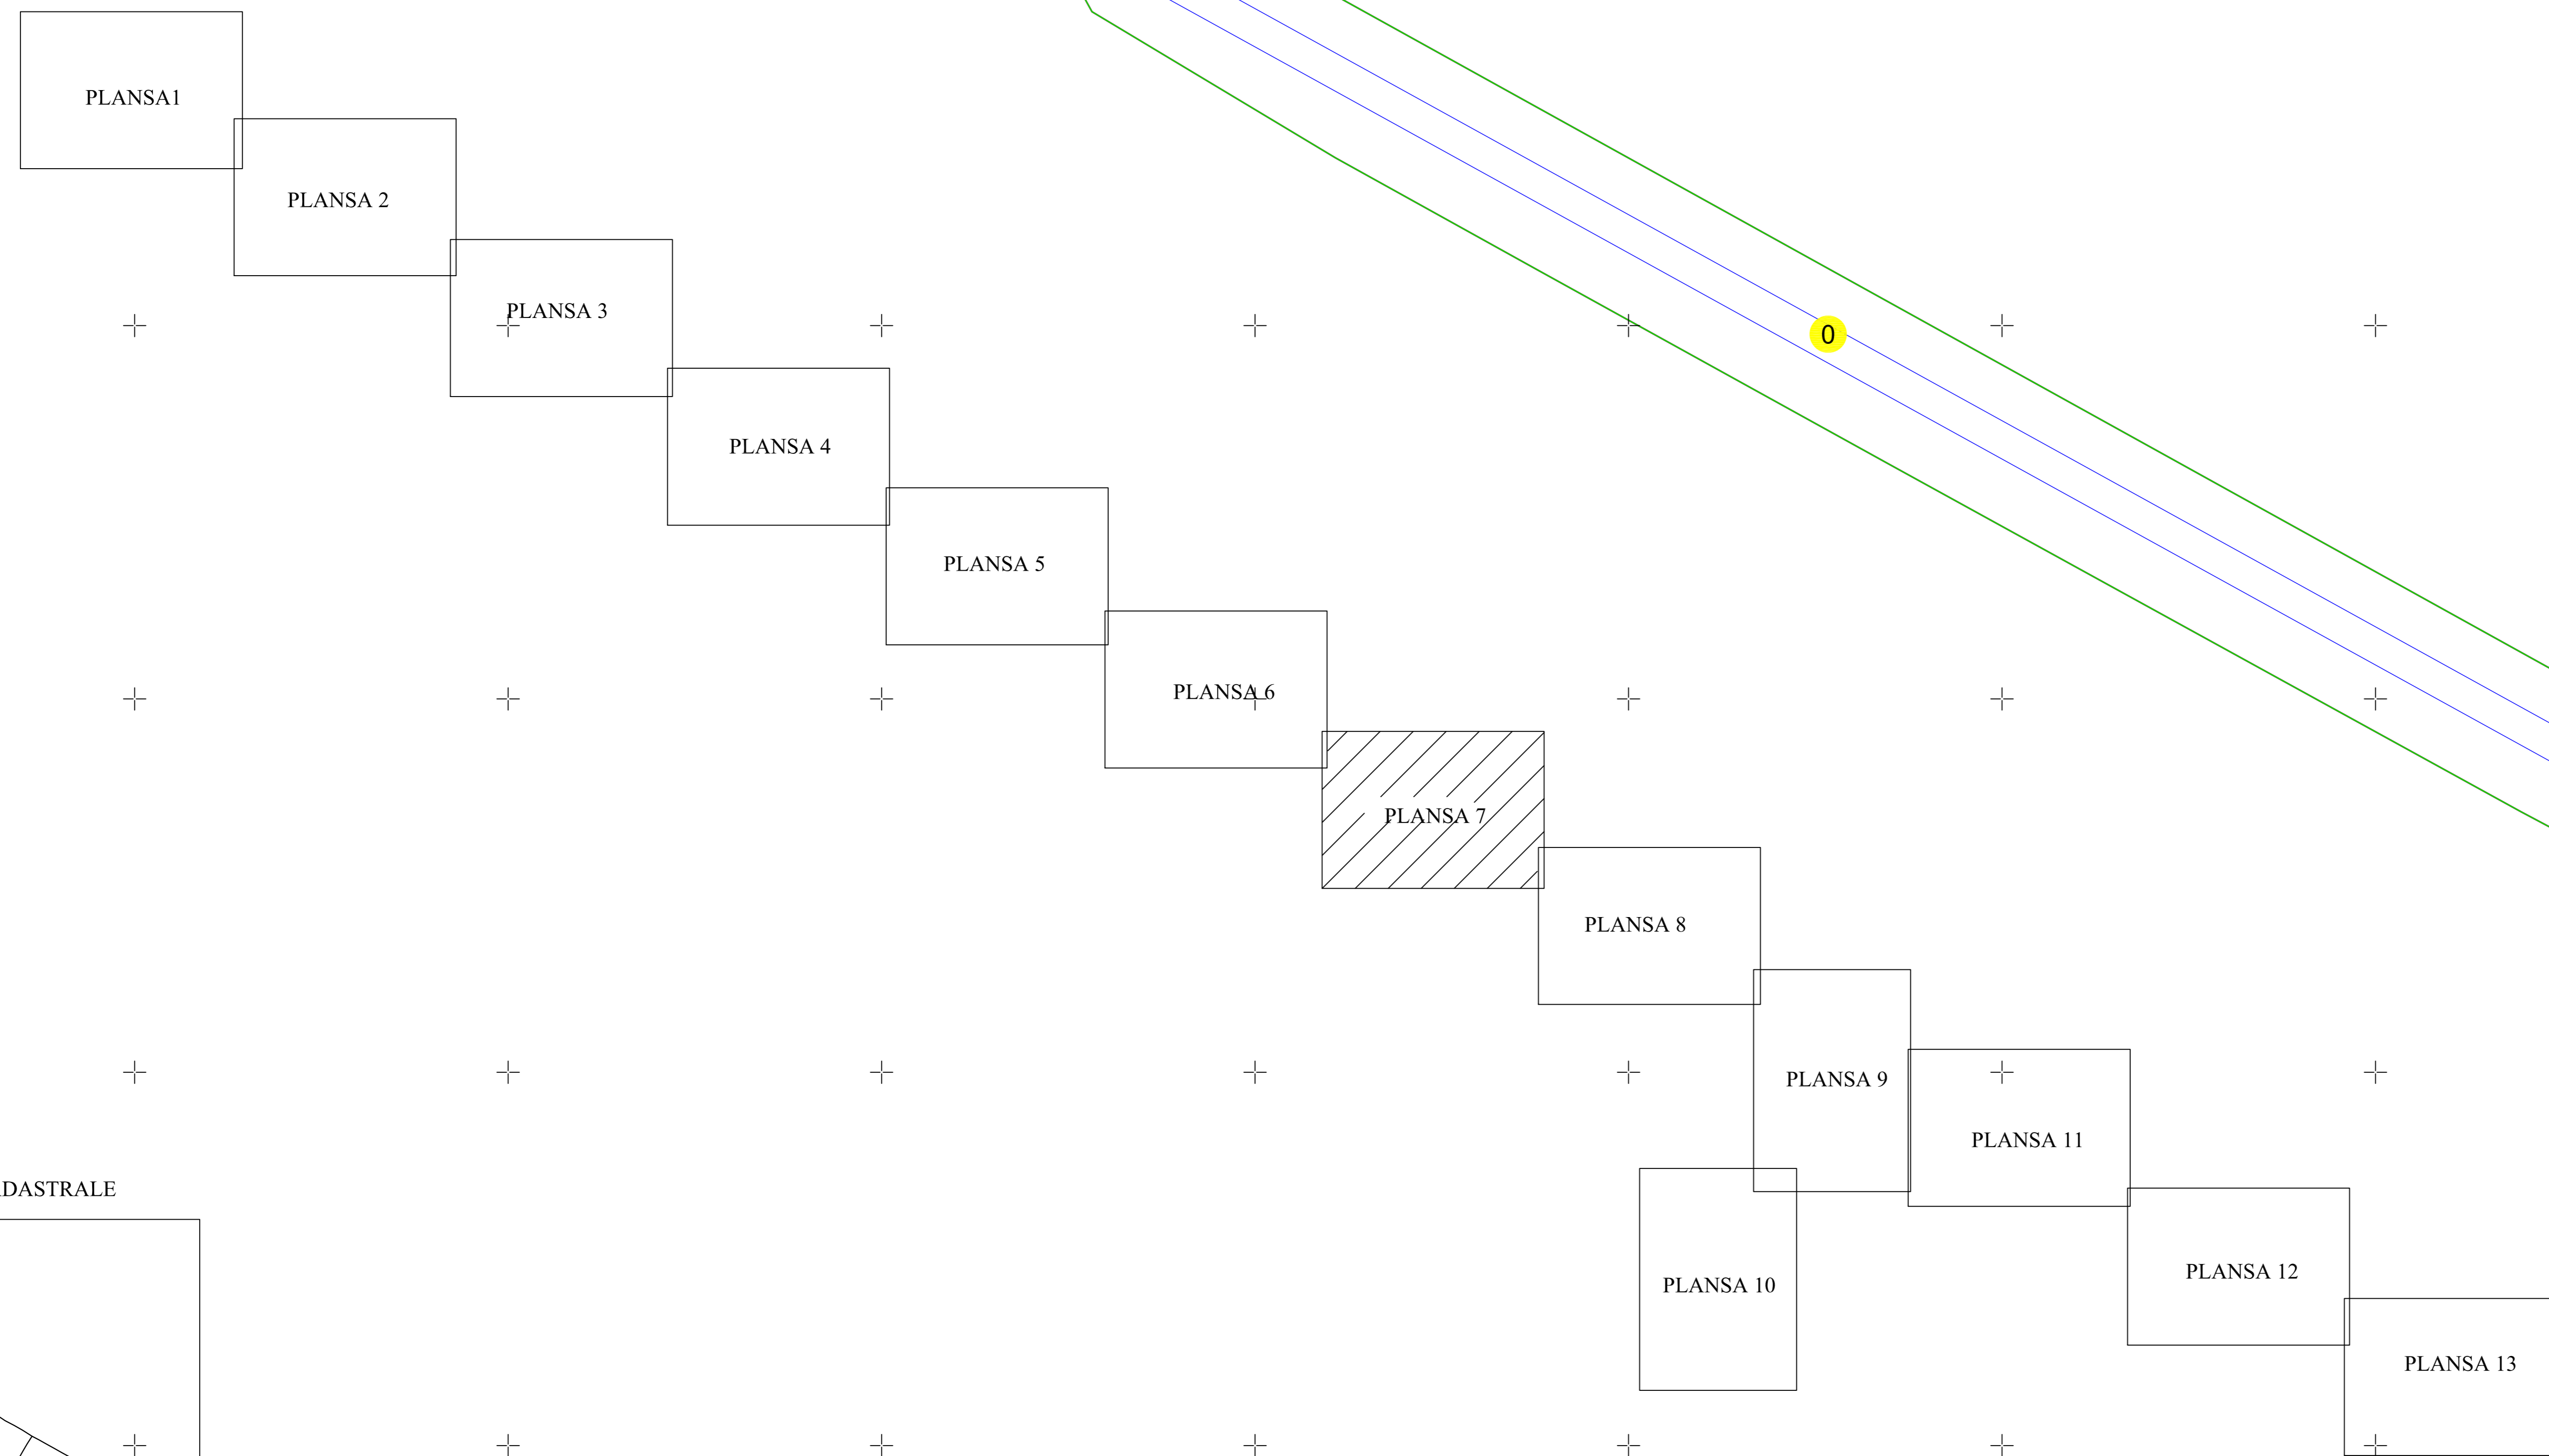

Spre publicare

PLAN CADASTRAL

UAT LEU - Judetul Dolj - Sector cadastral 0

Scara 1:1000, Sistem de proiectie STEREO 70

SCHITA CU DISPUNEREA SECTOARELOR CADASTRALE

Legenda

- Limita judet
- Limita UAT
- Limita intravilan
- Limita sector cadastral
- Limita tarla
- Numar tarla
- Numar sector
- Identificator Imobil

EXECUTANT
S.C. TOPOSURVEY
SRL

Data intocmirii planului cadastral
15.12.2022