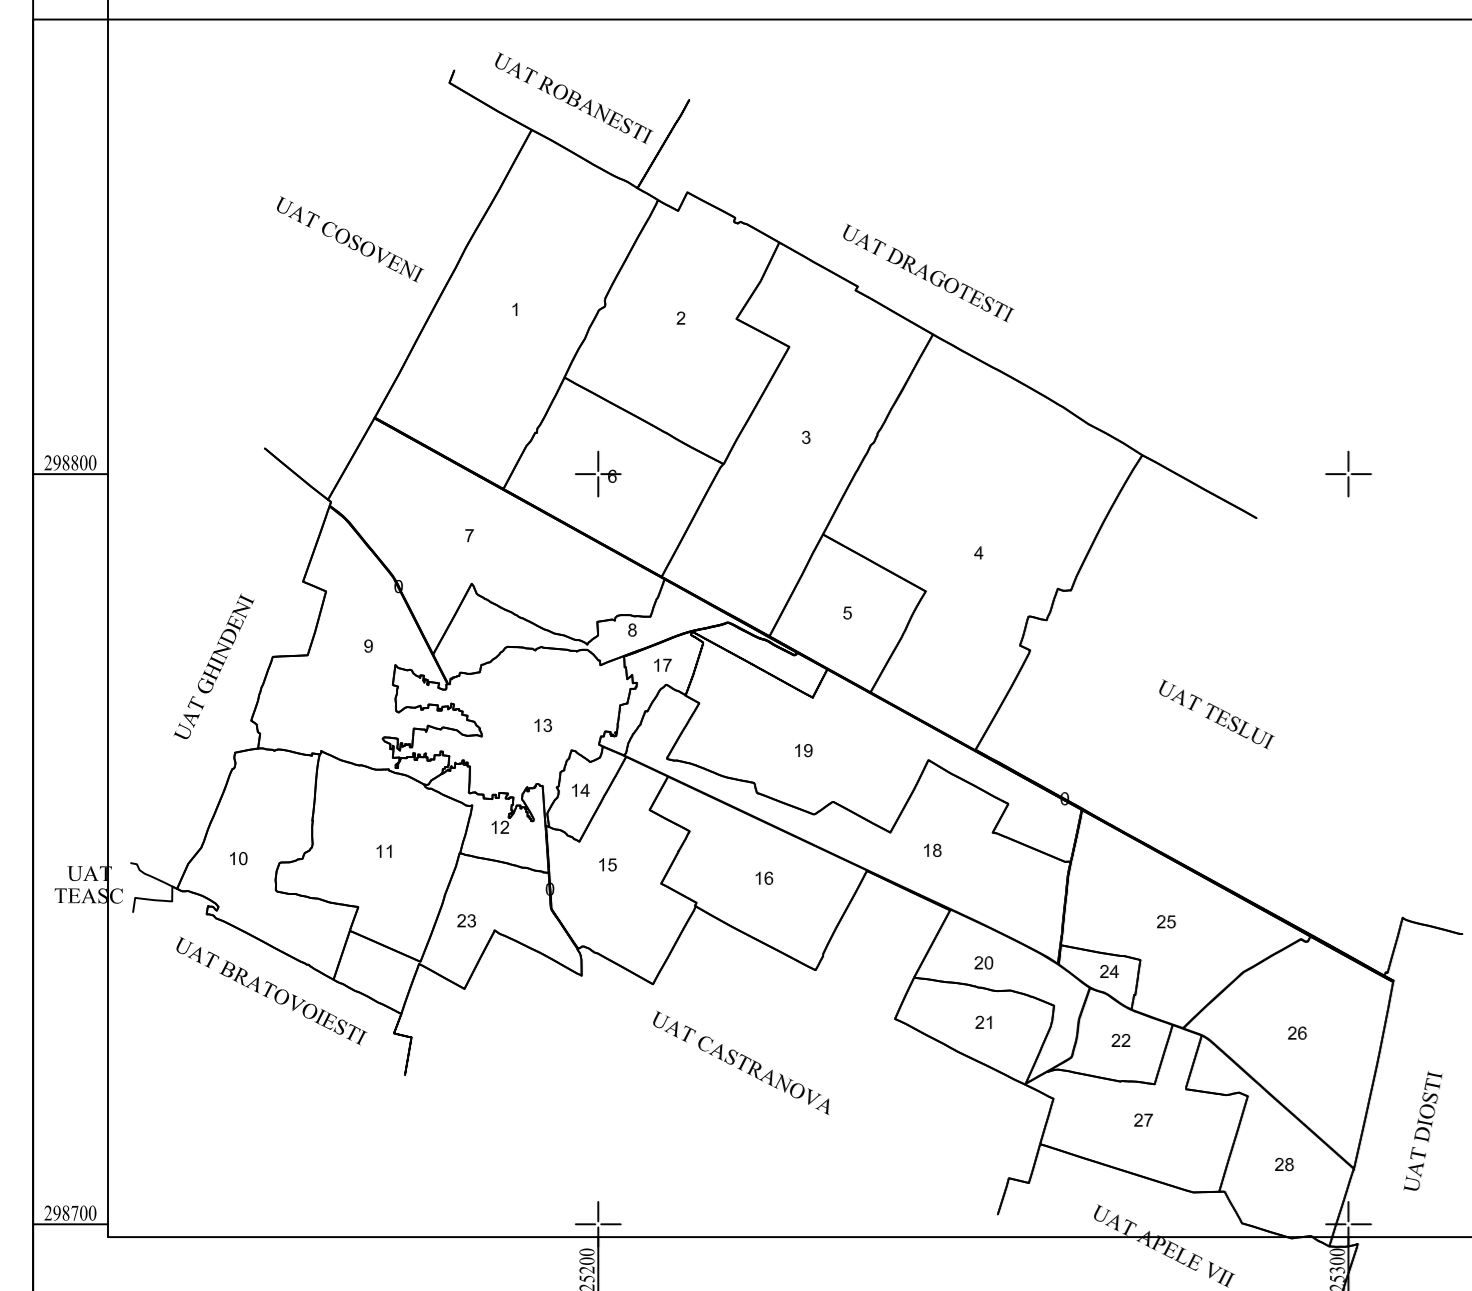

Spre publicare

PLAN CADASTRAL

UAT LEU - Judetul Dolj - Sector cadastral 0

Scara 1:1000, Sistem de proiectie STEREO 70

SCHITA CU DISPUNEREA SECTOARELOR CADASTRALE

Legenda

- Limita judet
- Limita UAT
- Limita intravilan
- Limita sector cadastral
- Limita tarla
- Numar tarla
- Numar sector
- Identificator Imobil

EXECUTANT
S.C. TOPOSURVEY
SRL

Data intocmirii planului cadastral
15.12.2022