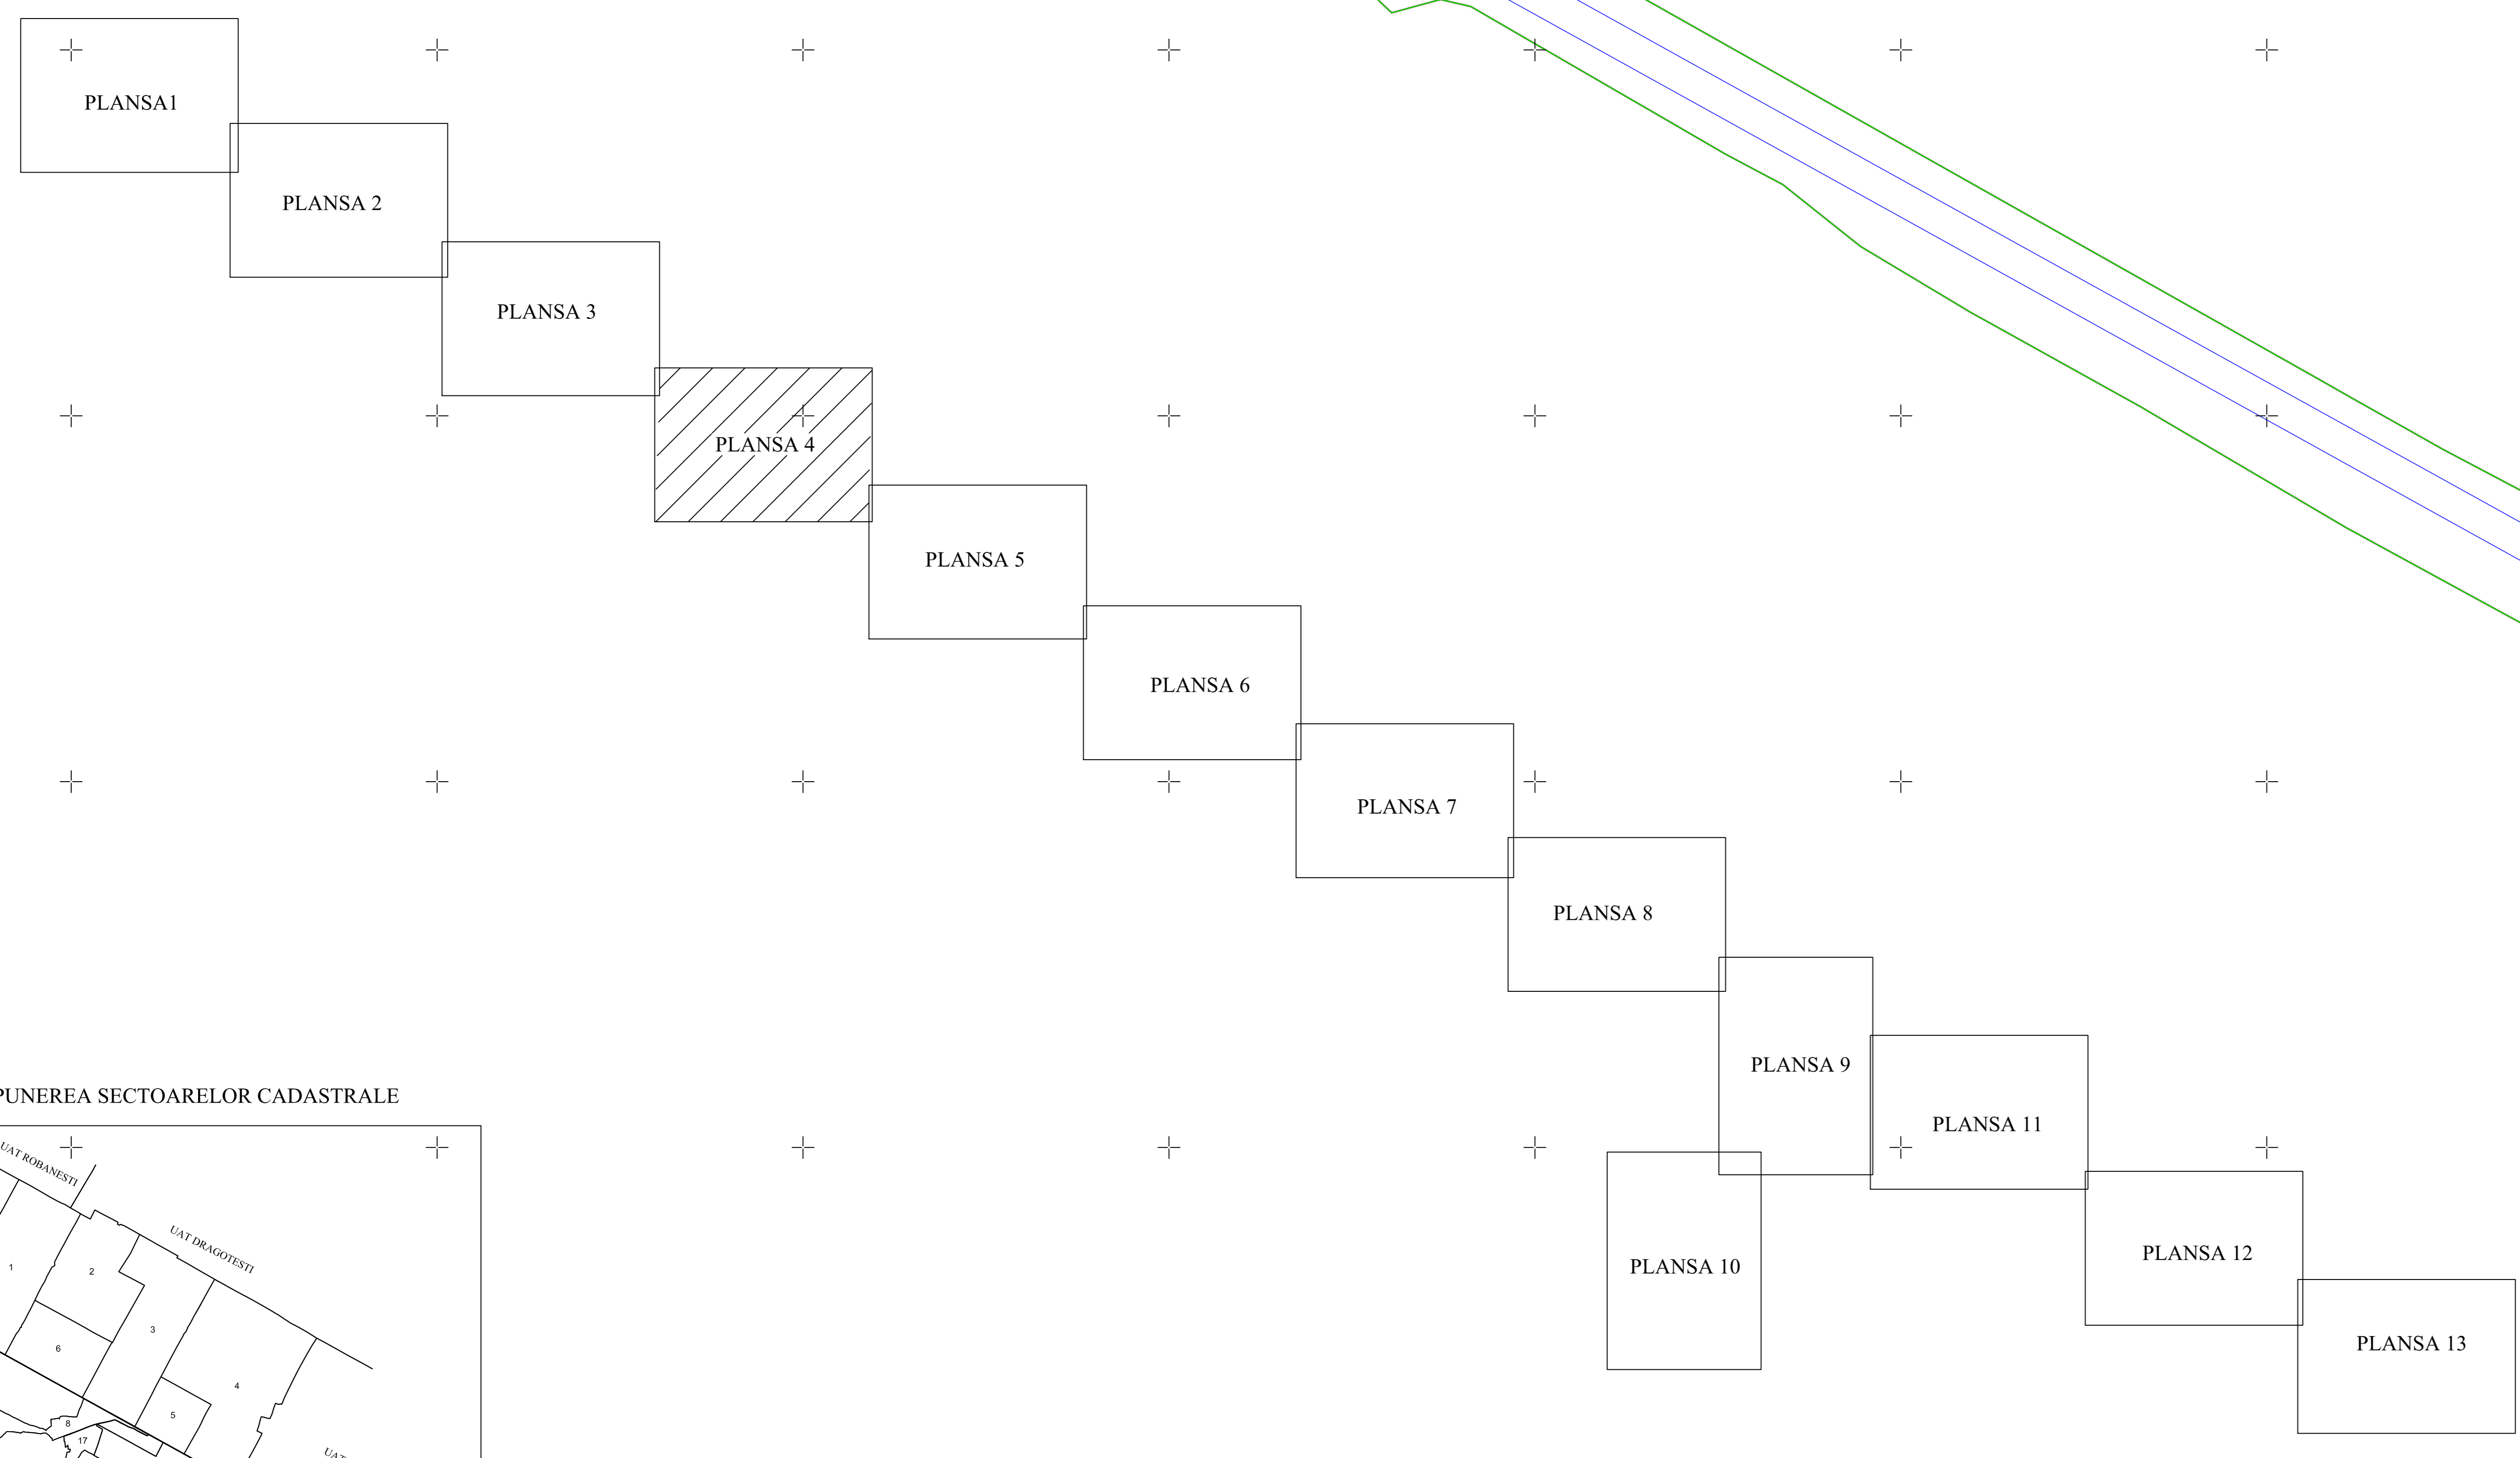

Spre publicare

**PLAN CADASTRAL**  
UAT LEU - Judetul Dolj - Sector cadastral 0  
Scara 1:1000, Sistem de proiectie STEREO 70

- Legenda**
- Limita judet
  - - - Limita UAT
  - Limita intravilan
  - Limita sector cadastral
  - Limita tarla
  - 182 Numar tarla
  - 0 Numar sector
  - 16556 Identificator Imobil

EXECUTANT  
S.C. TOPOSURVEY  
SRL

Data intocmirii planului cadastral  
15.12.2022