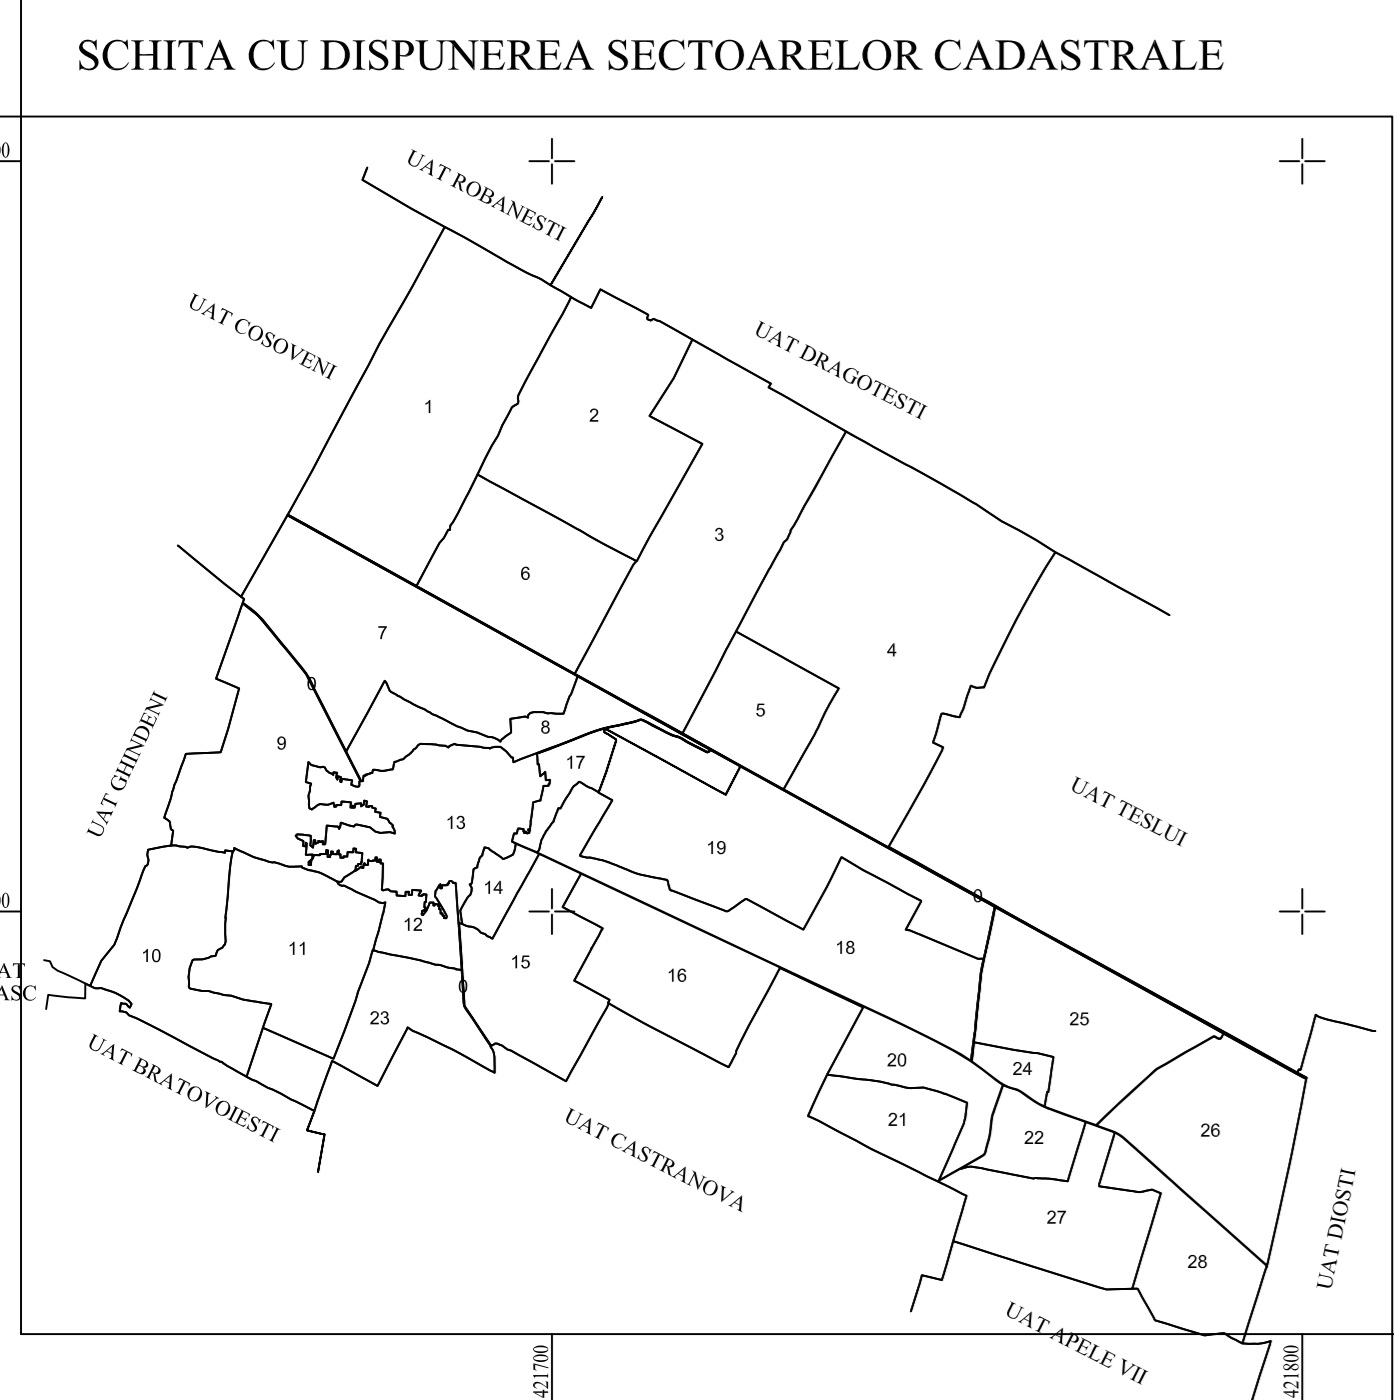

Spre publicare

**PLAN CADASTRAL**  
UAT LEU - Judetul Dolj - Sector cadastral 0  
Scara 1:1000, Sistem de proiectie STEREO 70

- Legenda**
- Limita judet
  - - - Limita UAT
  - Limita intravilan
  - Limita sector cadastral
  - Limita tarla
  - 182 Numar tarla
  - 0 Numar sector
  - 16556 Identificator Imobil

EXECUTANT  
S.C. TOPOSURVEY  
SRL

Data intocmirii planului cadastral  
15.12.2022