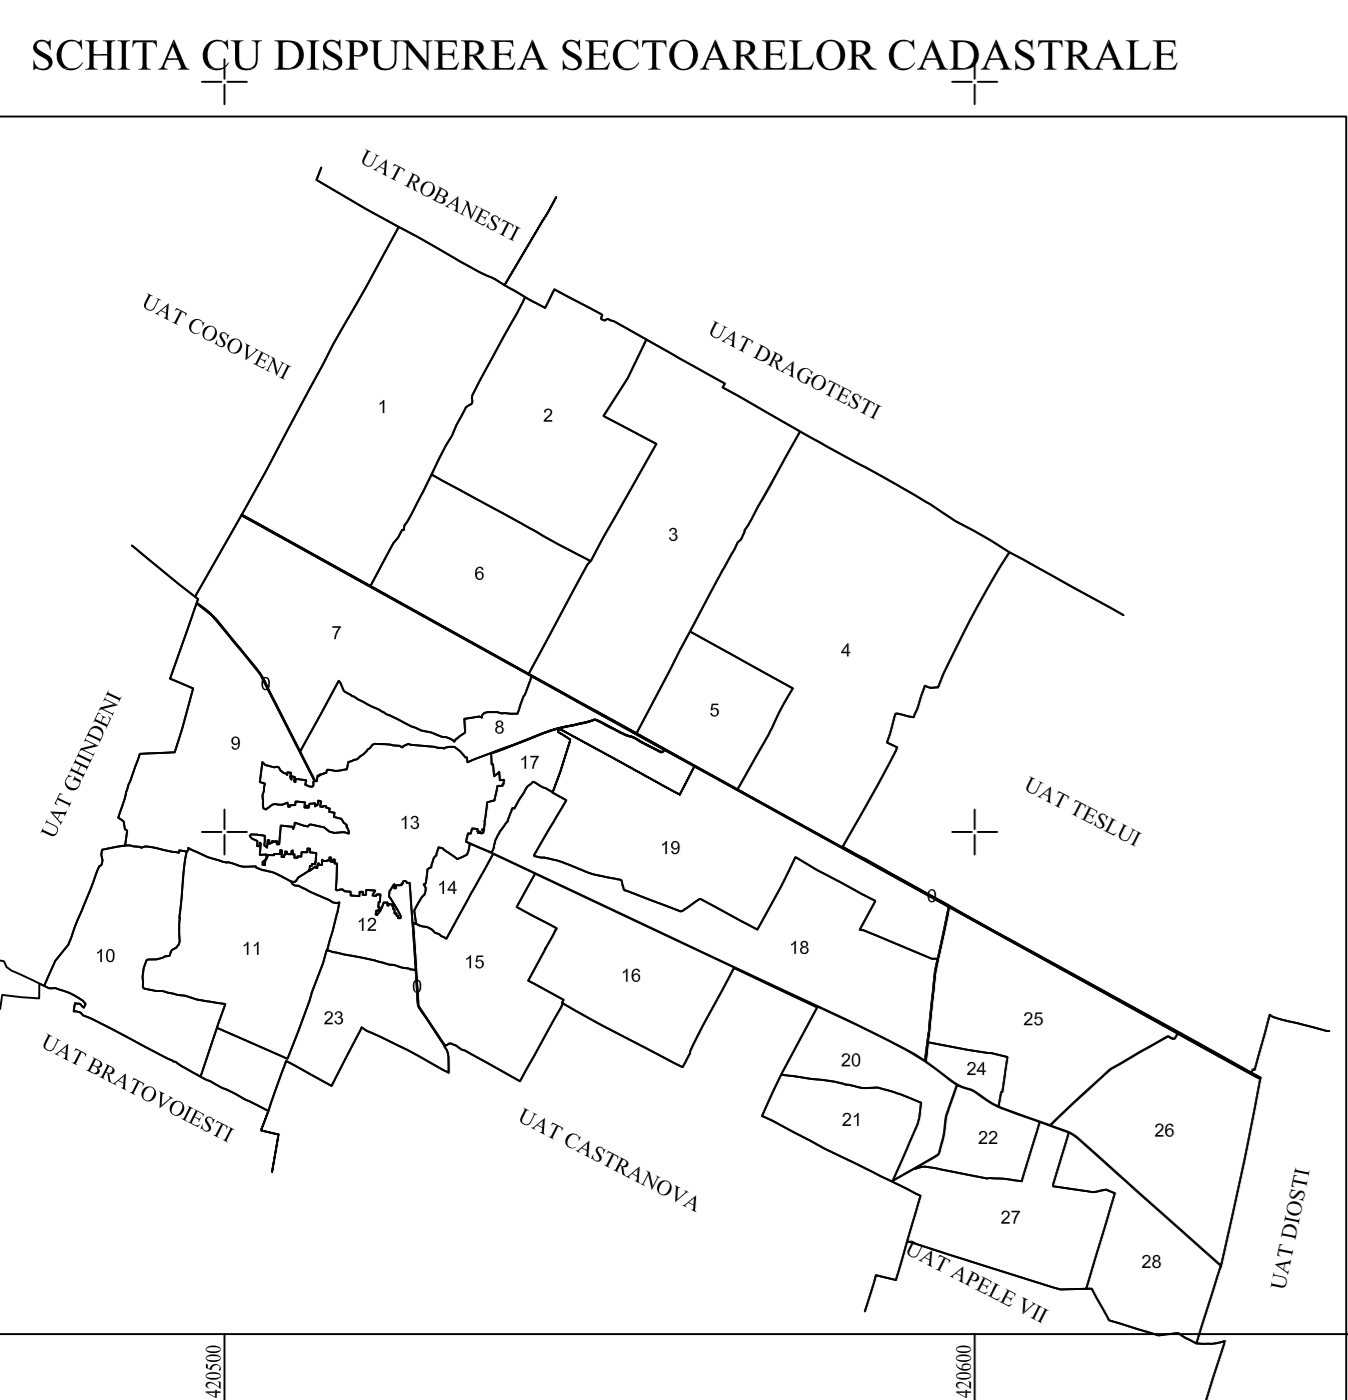

Spre publicare

**PLAN CADASTRAL**  
UAT LEU - Judetul Dólj - Sector cadastral 0  
Scara 1:1000, Sistem de proiectie STEREO 70

- Legenda**
- Limita judet
  - · - · - Limita UAT
  - Limita intravilan
  - Limita sector cadastral
  - Limita tarla
  - T82
  - 0
  - 16556 Identificator Imobil

EXECUTANT  
S.C. TOPOSURVEY  
SRL

Data intocmirii planului cadastral  
15.12.2022