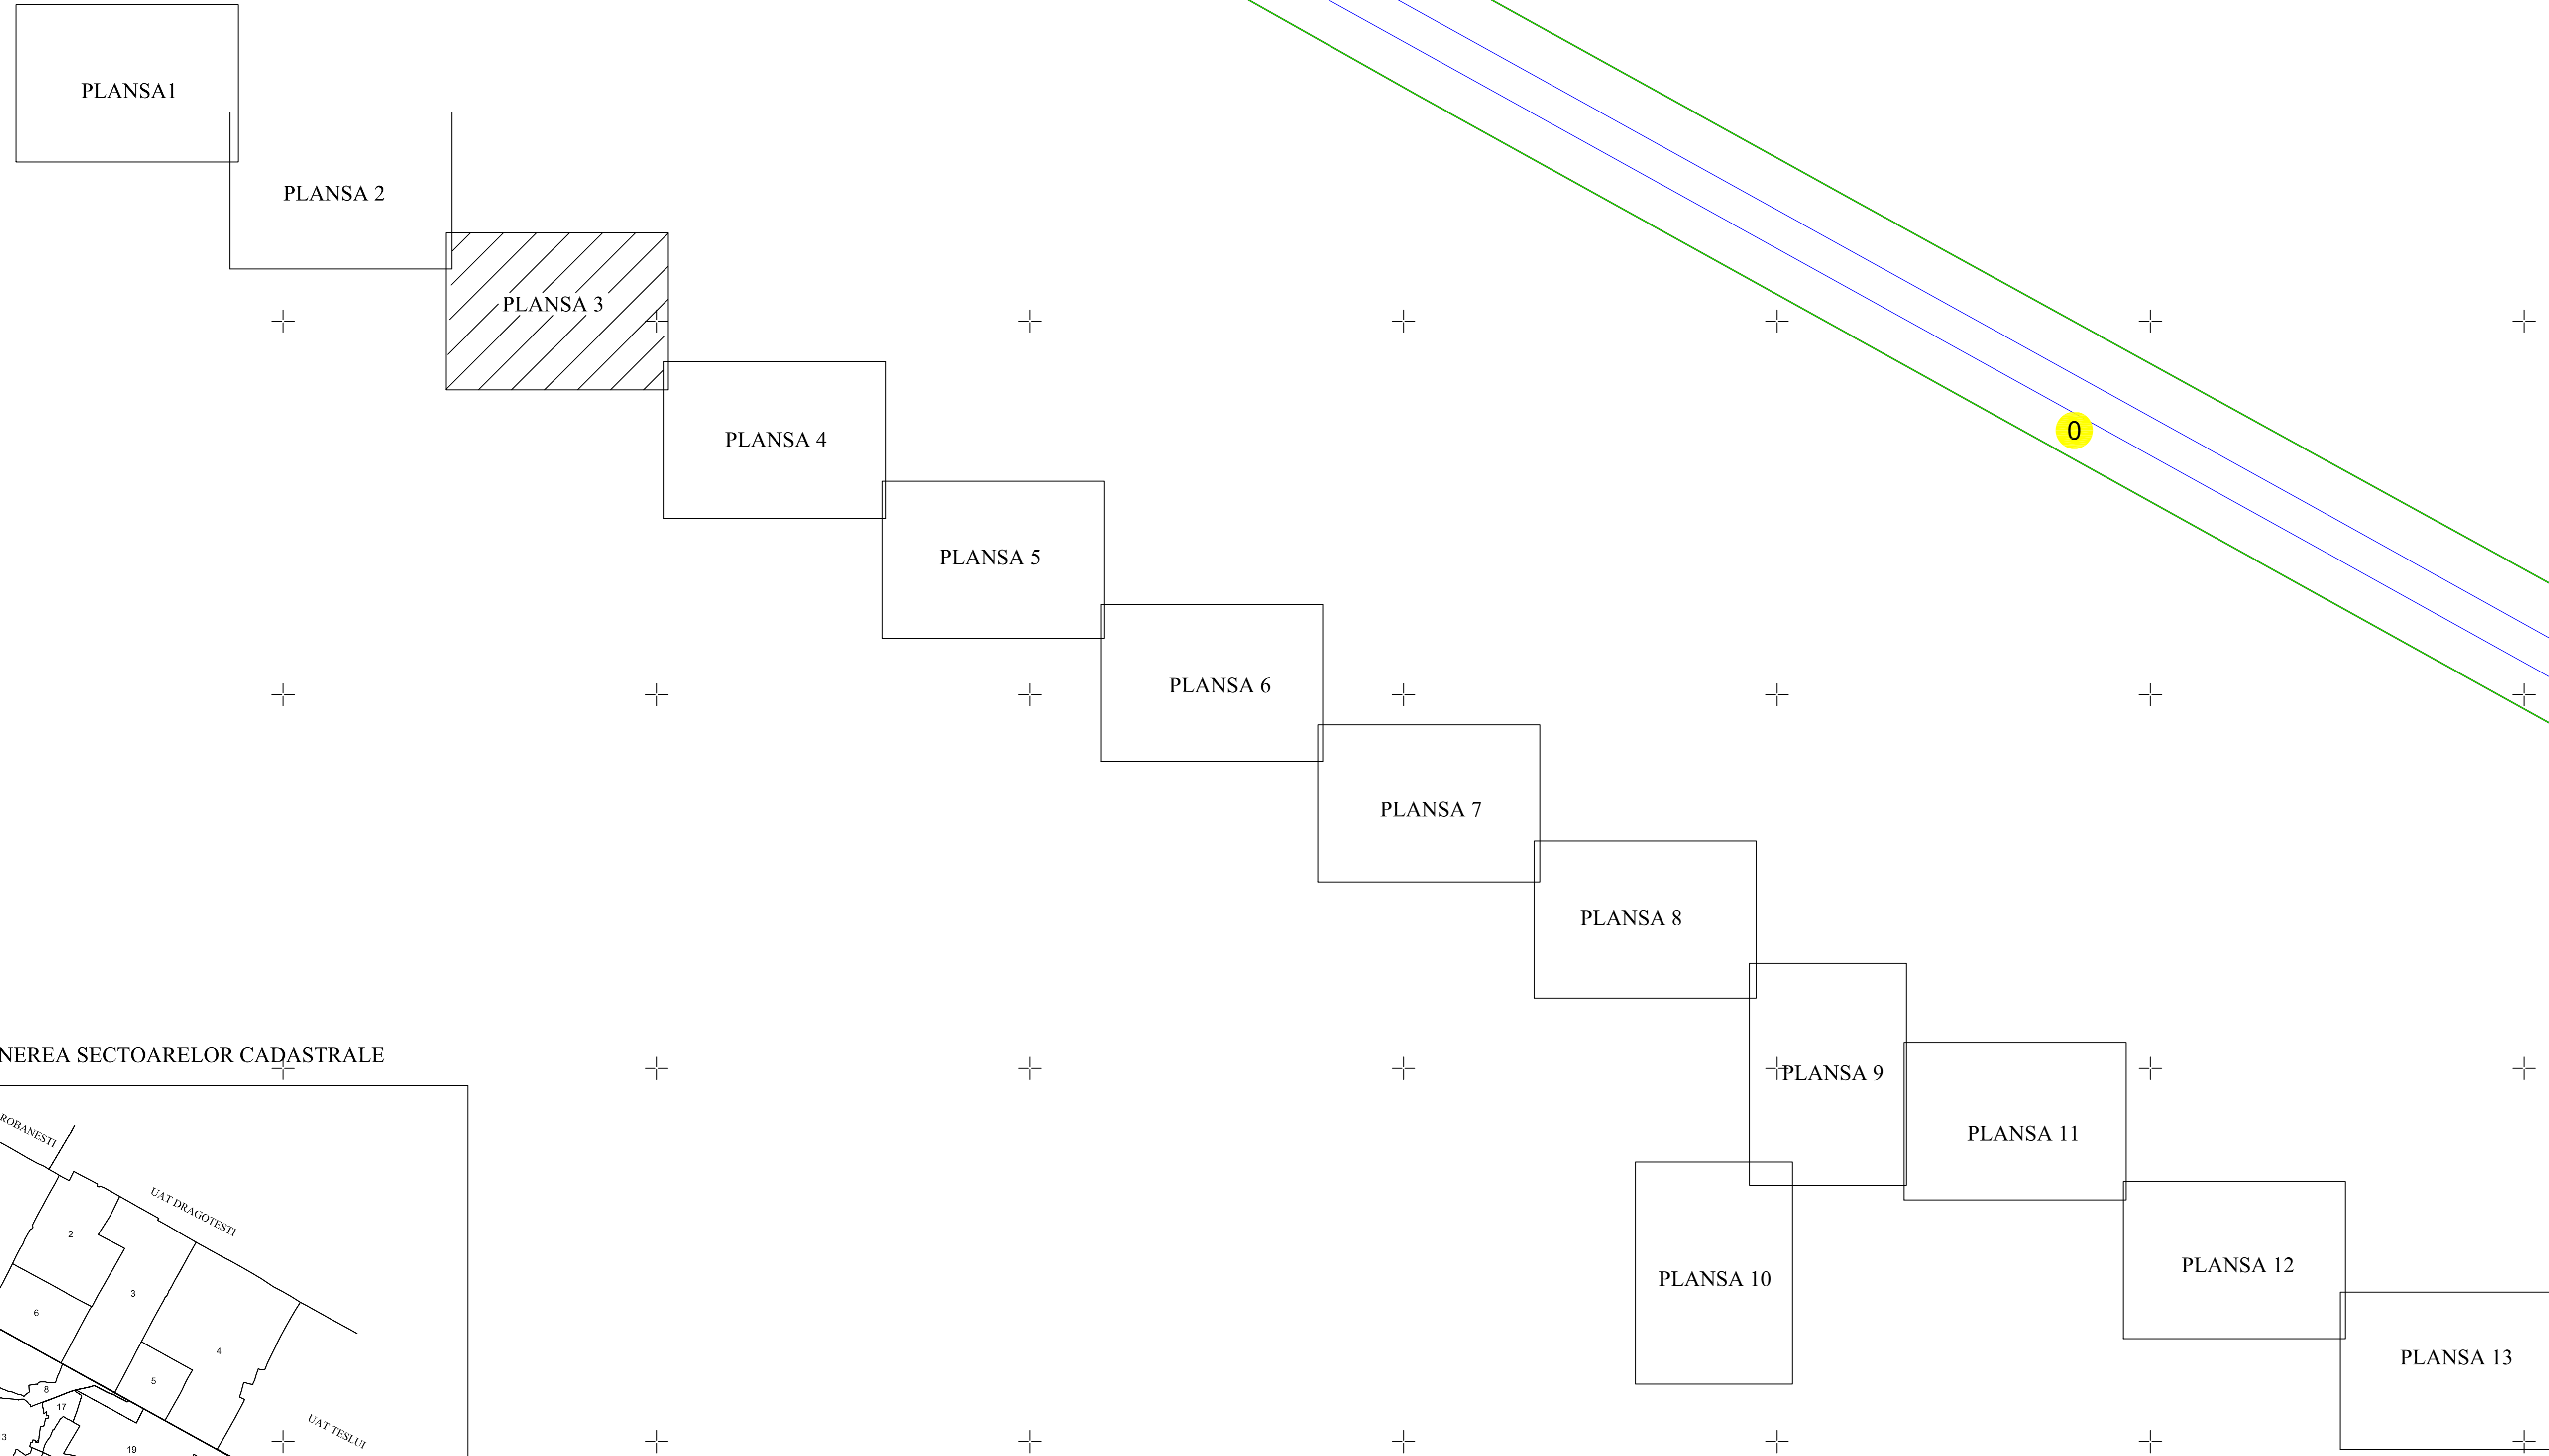

Spre publicare

**PLAN CADASTRAL**  
UAT LEU - Judetul Dólj - Sector cadastral 0  
Scara 1:1000, Sistem de proiectie STEREO 70

- Legenda**
- Limita judet
  - · - · - Limita UAT
  - Limita intravilan
  - Limita sector cadastral
  - Limita tarla
  - T82
  - 0
  - 16556 Identificator Imobil

EXECUTANT  
S.C. TOPOSURVEY  
SRL

Data intocmirii planului cadastral  
15.12.2022