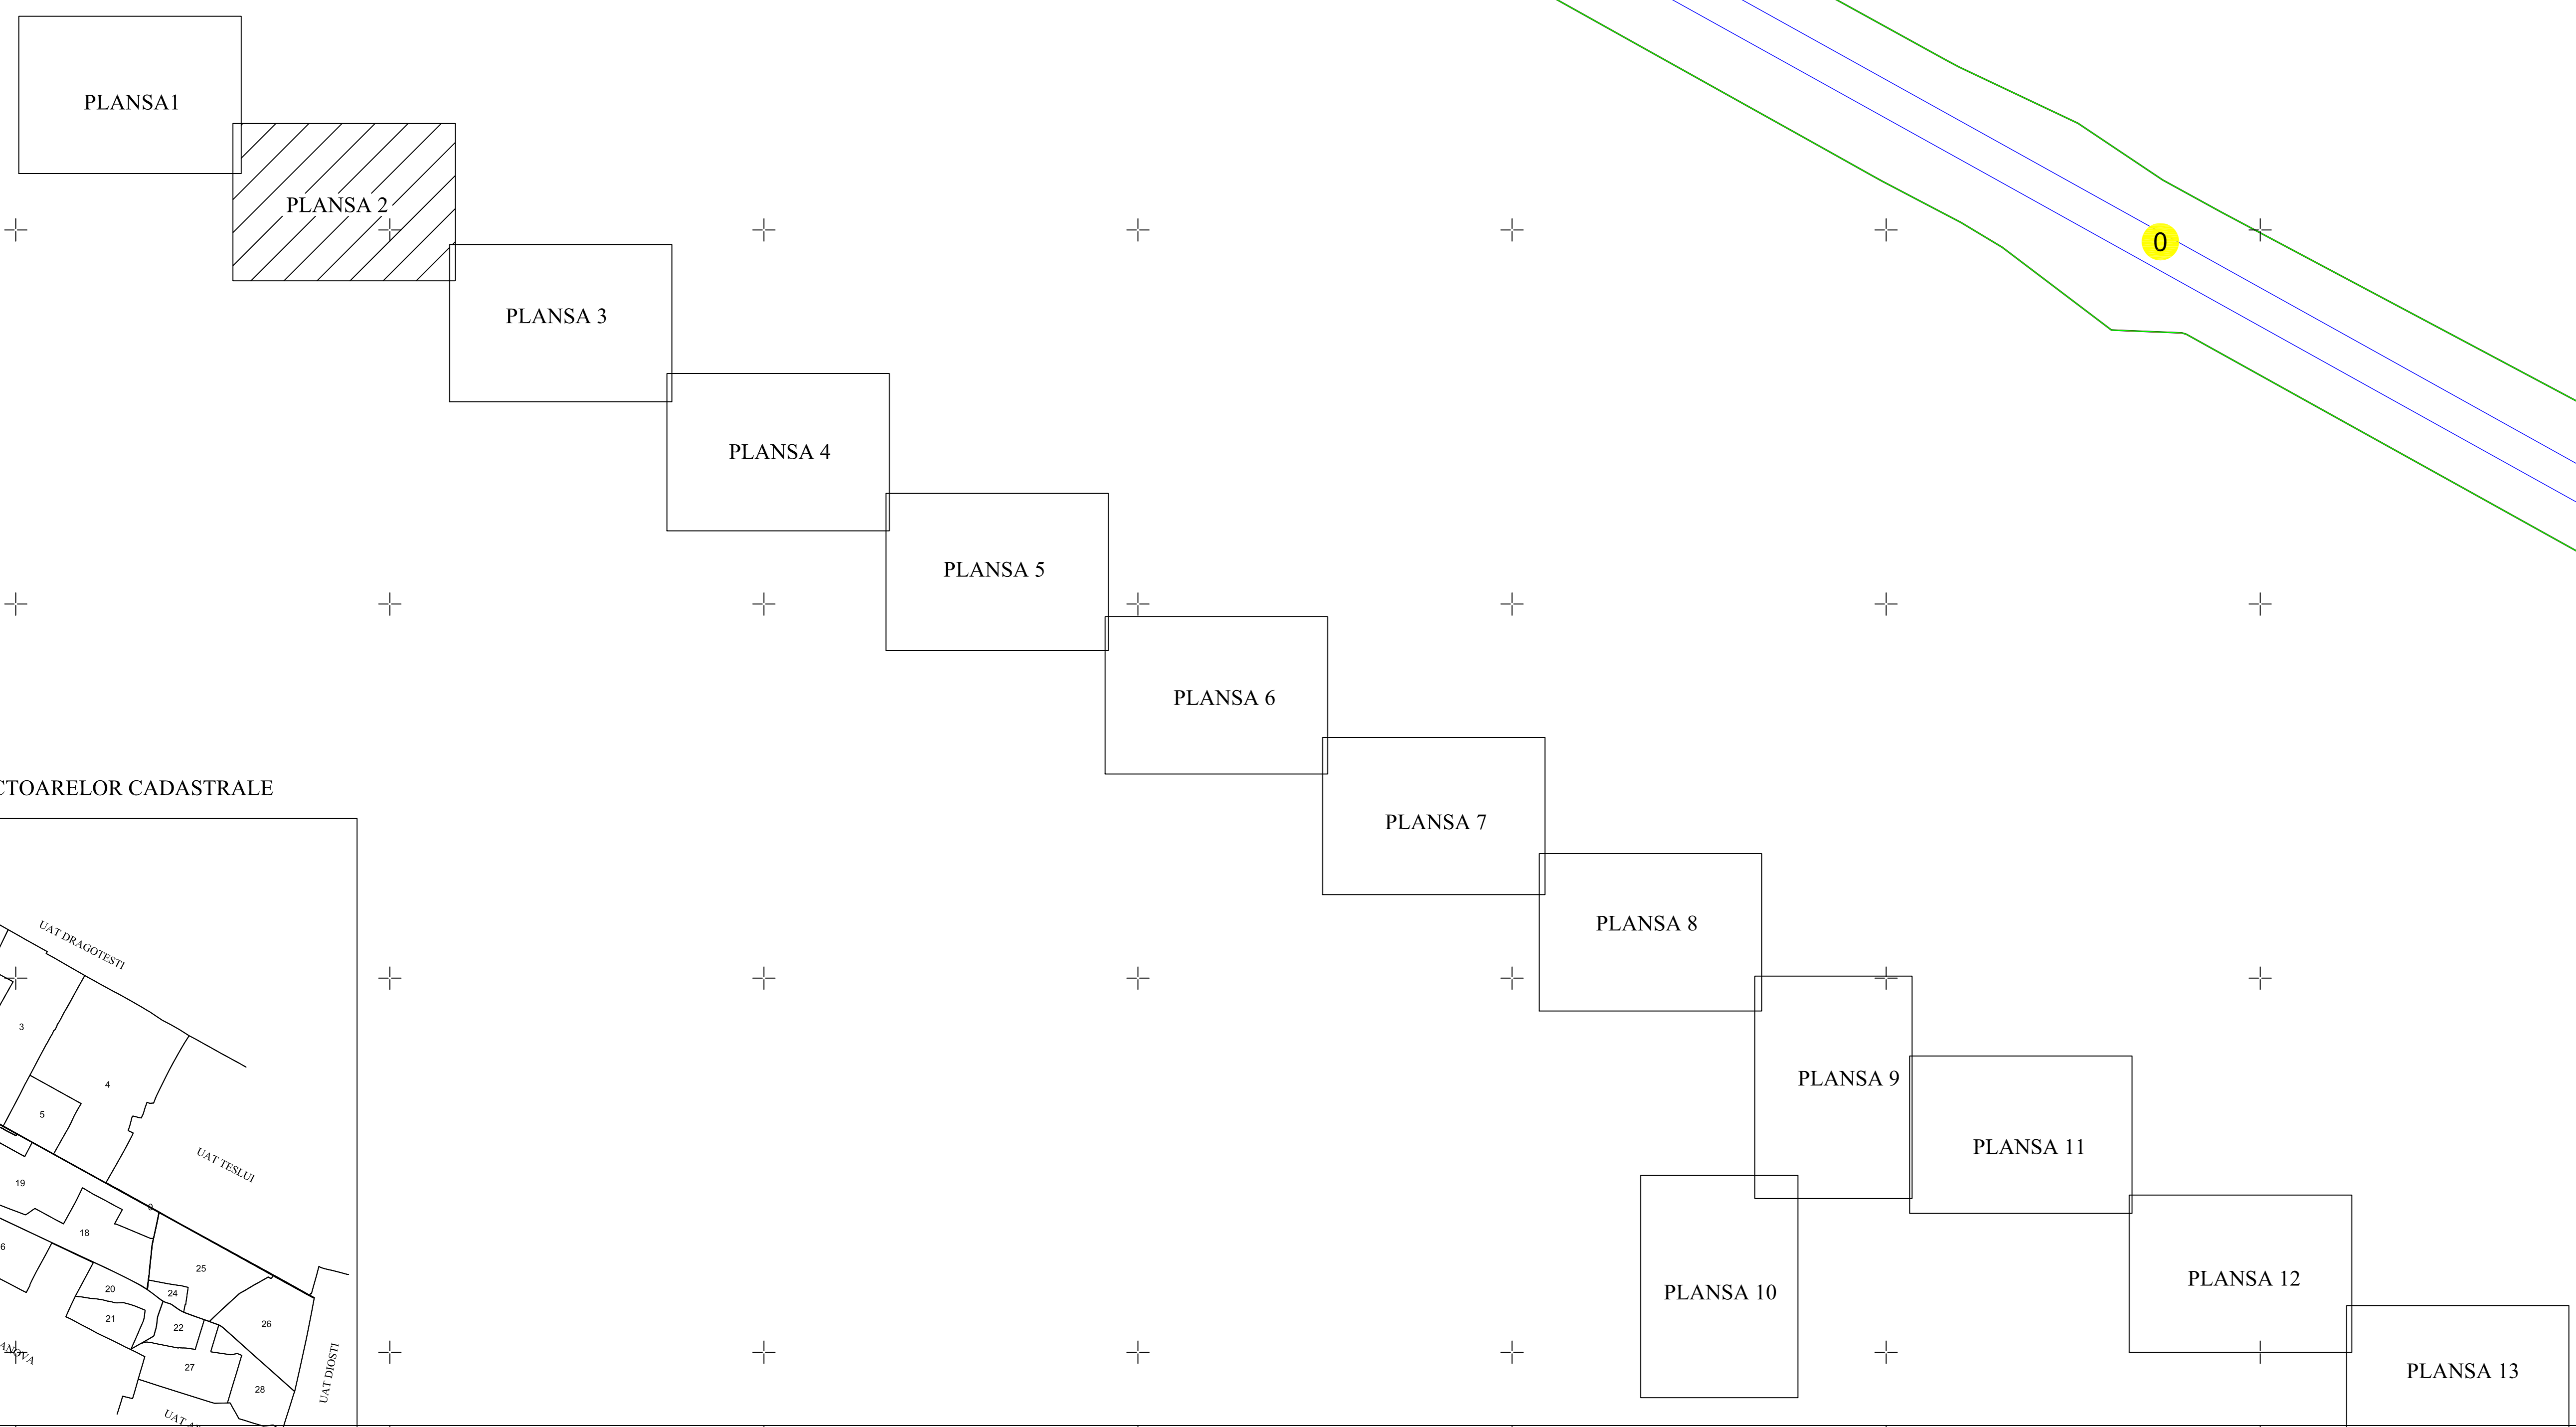

Spre publicare

PLAN CADASTRAL

UAT LEU - Judetul Dolj - Sector cadastral 0

Scara 1:1000, Sistem de proiectie STEREO 70

SCHITA CU DISPUNEREA SECTOARELOR CADASTRALE

Legenda

- Limita judet
- · - · - Limita UAT
- Limita intravilan
- Limita sector cadastral
- Limita tarla
- 182 Numar tarla
- 0 Numar sector
- 16556 Identificator Imobil

EXECUTANT
S.C. TOPOSURVEY
SRL

Data intocmirii planului cadastral
15.12.2022