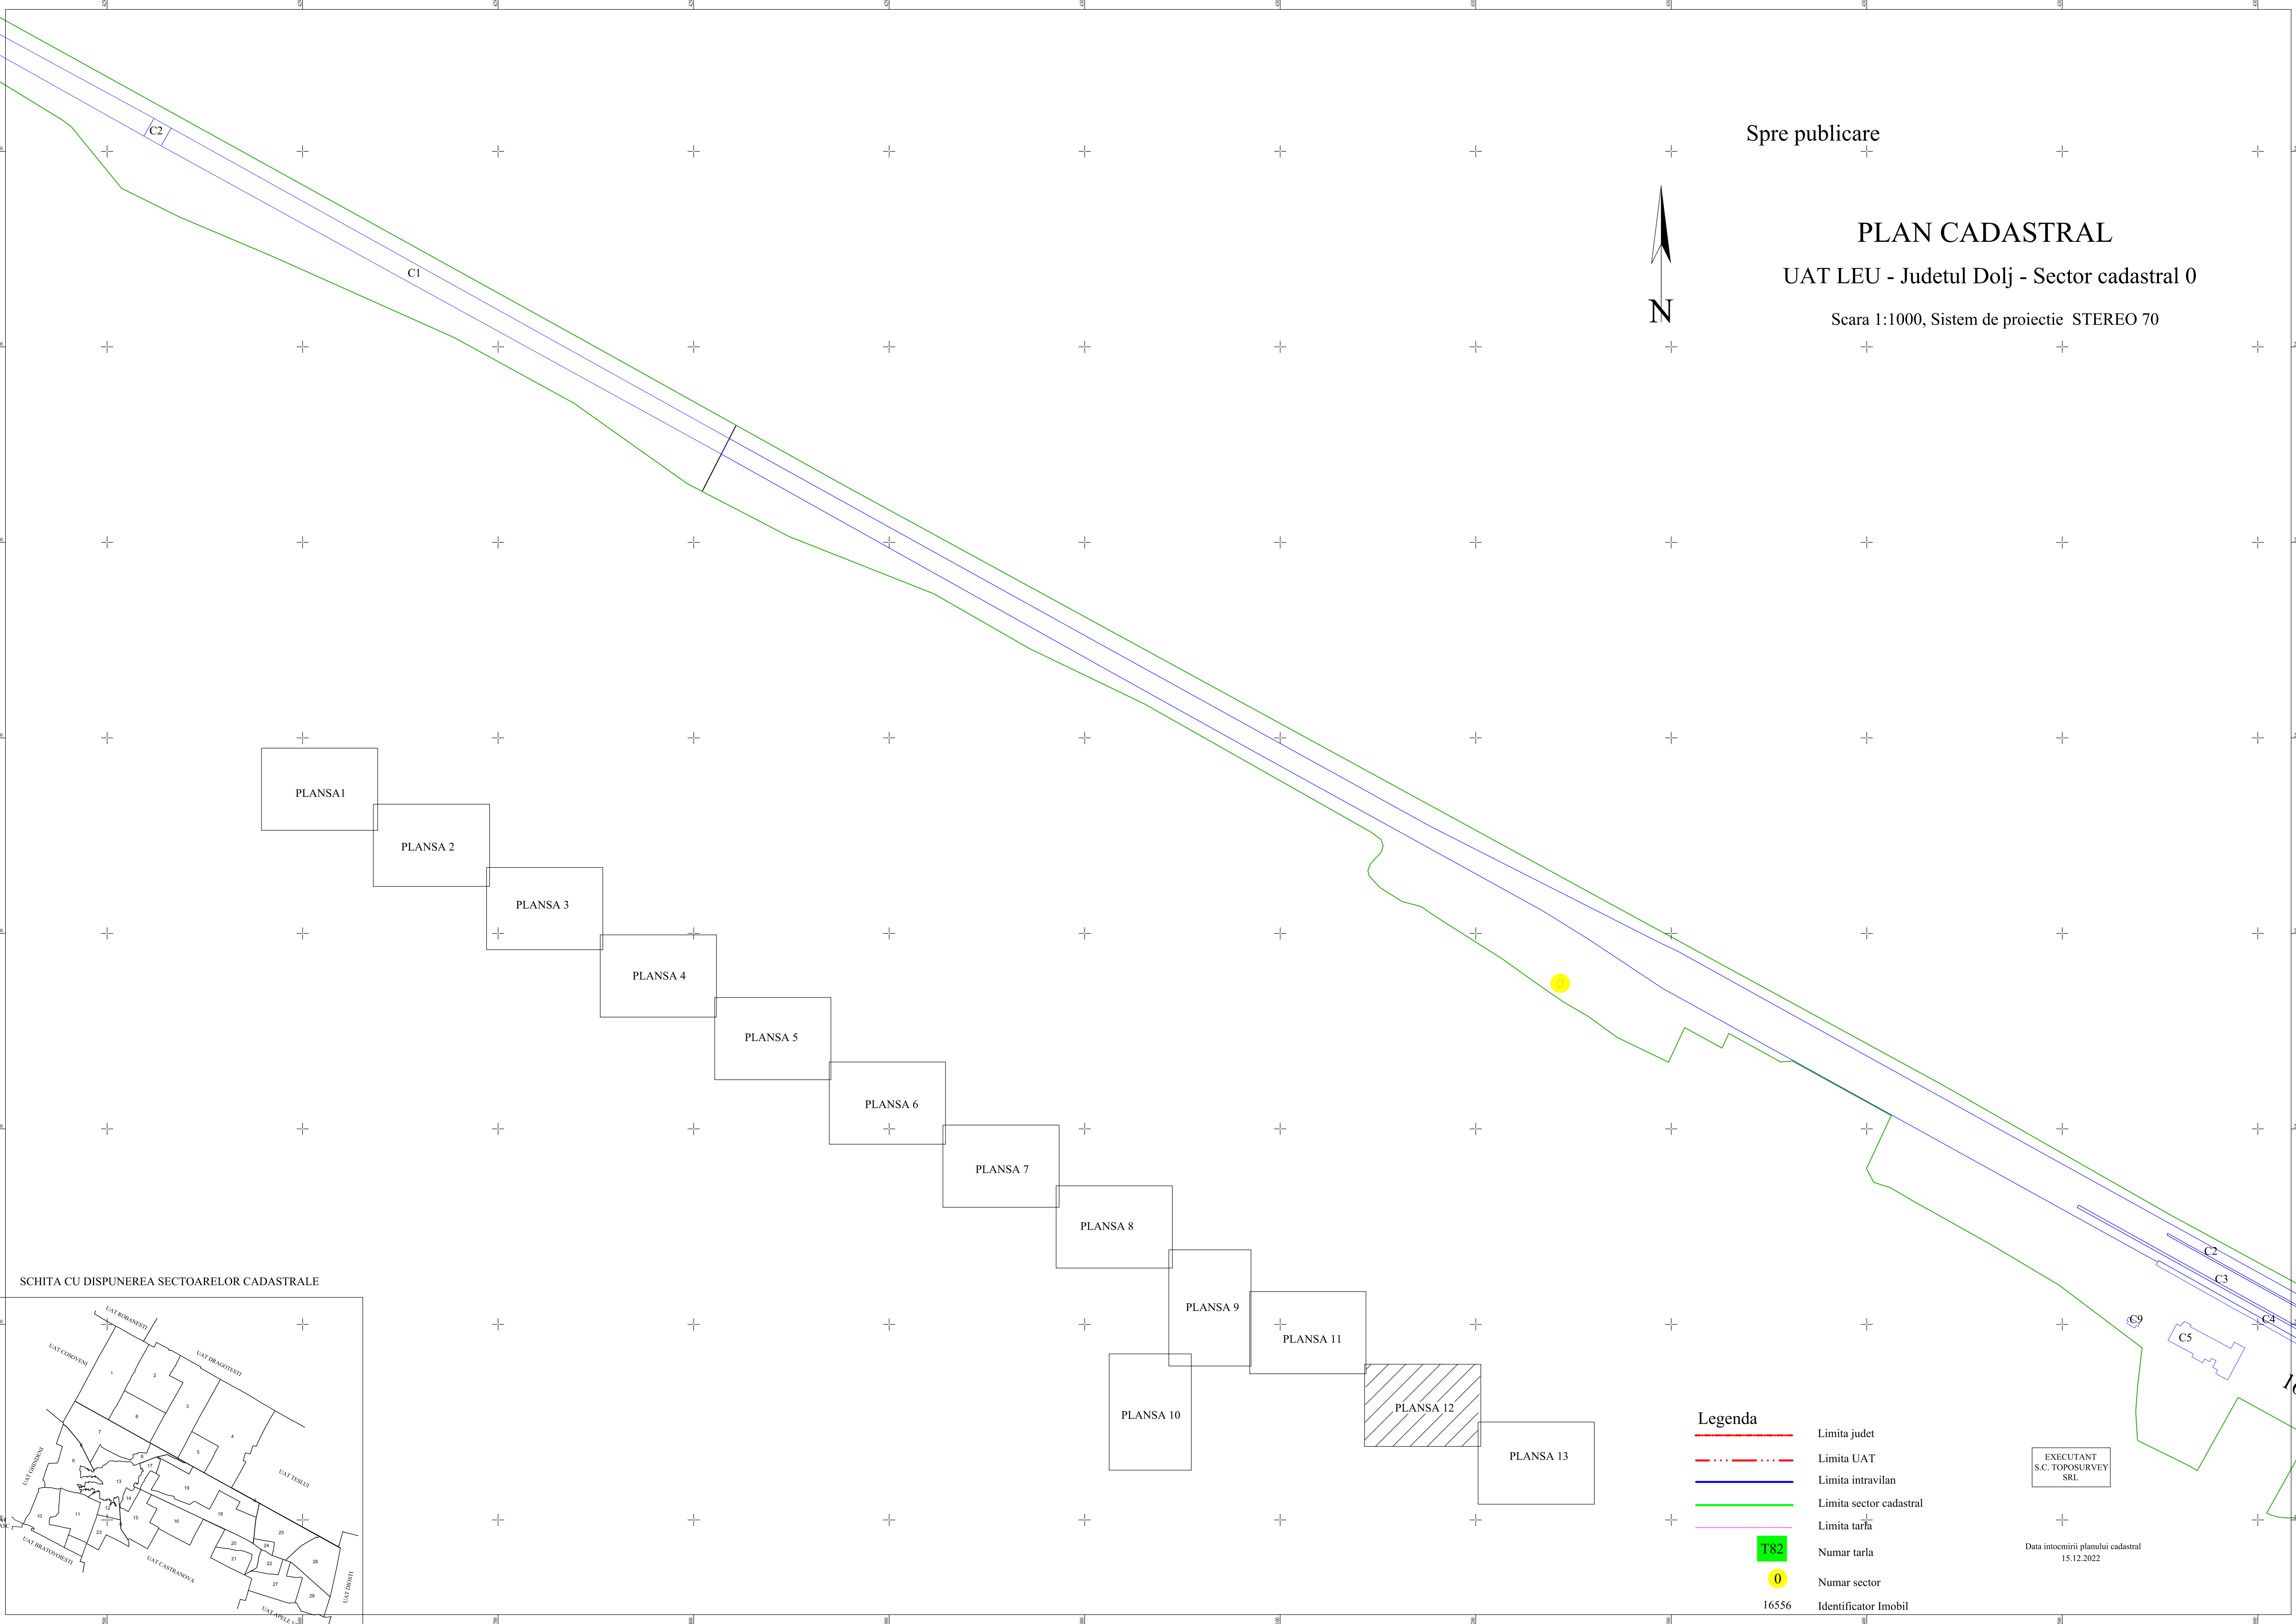

Spre publicare

PLAN CADASTRAL

UAT LEU - Judetul Dolj - Sector cadastral 0

Scara 1:1000, Sistem de proiectie STEREO 70

SCHITA CU DISPUNEREA SECTOARELOR CADASTRALE

Legenda

- Limita judet
- · - · - · Limita UAT
- Limita intravilan
- Limita sector cadastral
- Limita tarla
- 182 Numar tarla
- 0 Numar sector
- 16556 Identificator Imobil

EXECUTANT
S.C. TOPOSURVEY
SRL

Data intocmirii planului cadastral
15.12.2022

165