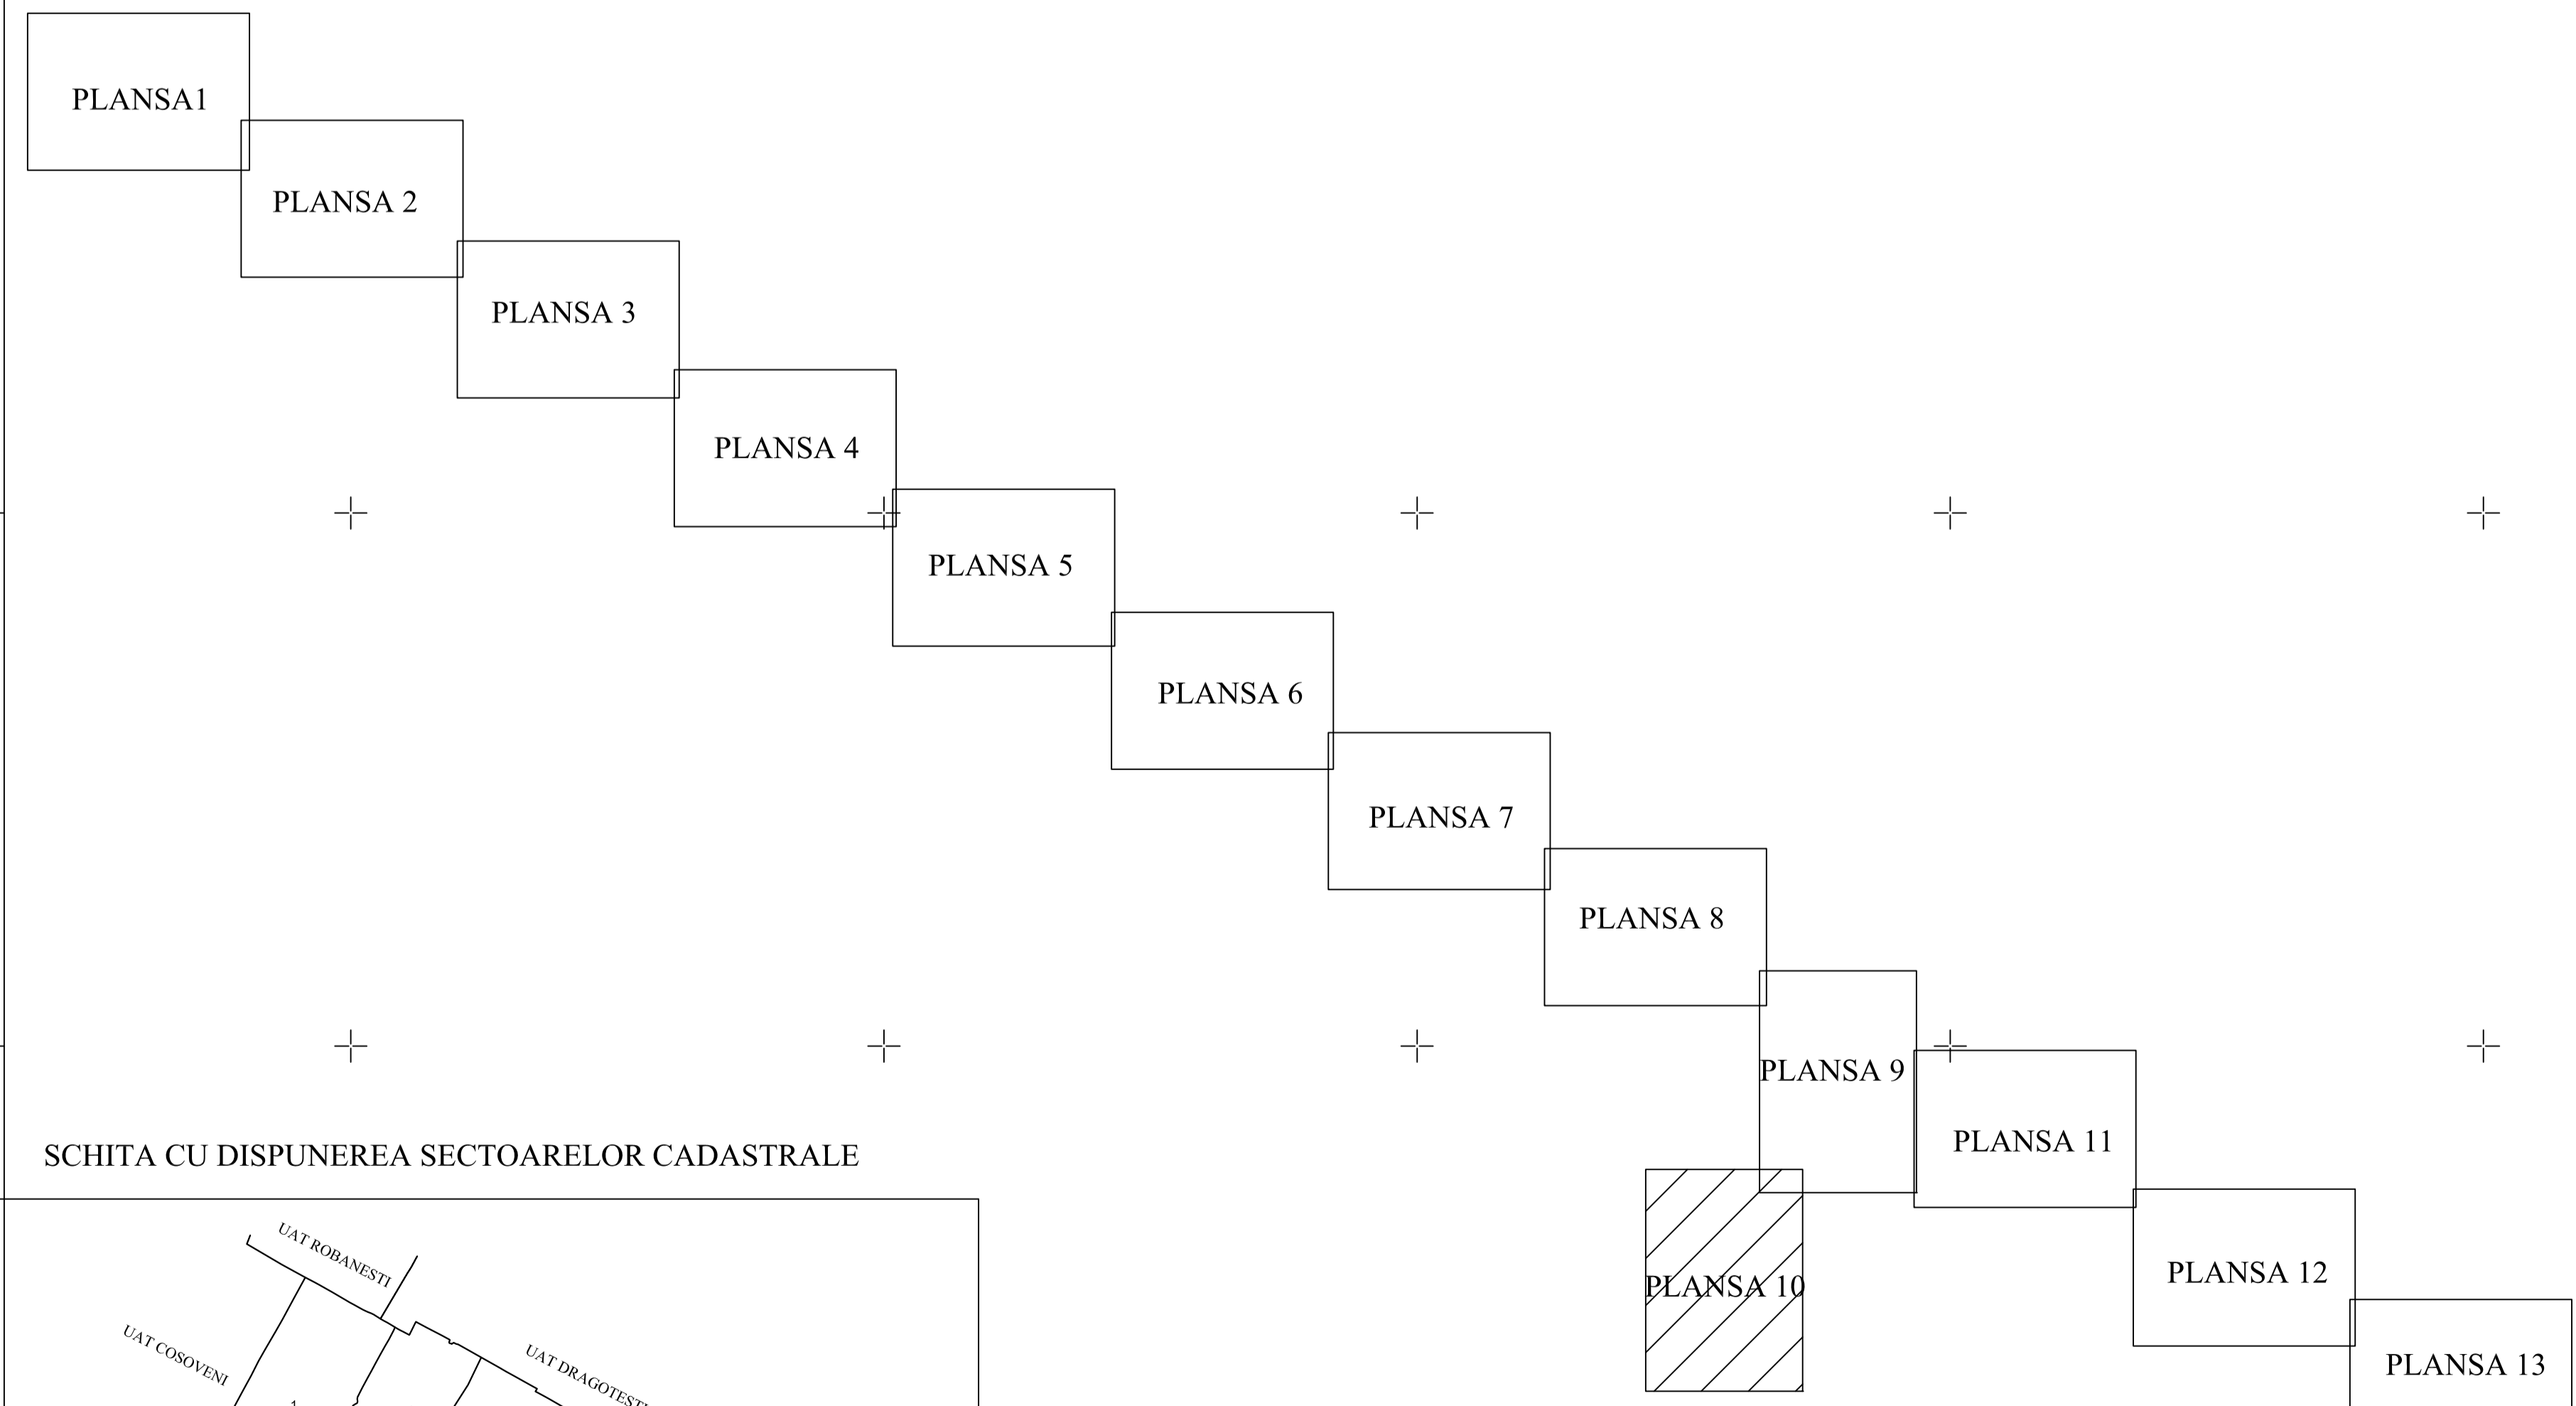

Spre publicare

PLAN CADASTRAL

UAT LEU - Judetul Dolj - Sector cadastral 0

Scara 1:1000, Sistem de proiectie STEREO 70

SCHITA CU DISPUNEREA SECTOARELOR CADASTRALE

16561

Legenda

- Limita judet
- · - · - Limita UAT
- Limita intravilan
- Limita sector cadastral
- Limita tarla
- T82 Numar tarla
- 0 Numar sector
- 16556 Identificator Imobil

EXECUTANT
S.C. TOPOSURVEY
SRL

Data intocmirii planului cadastral
15.12.2022