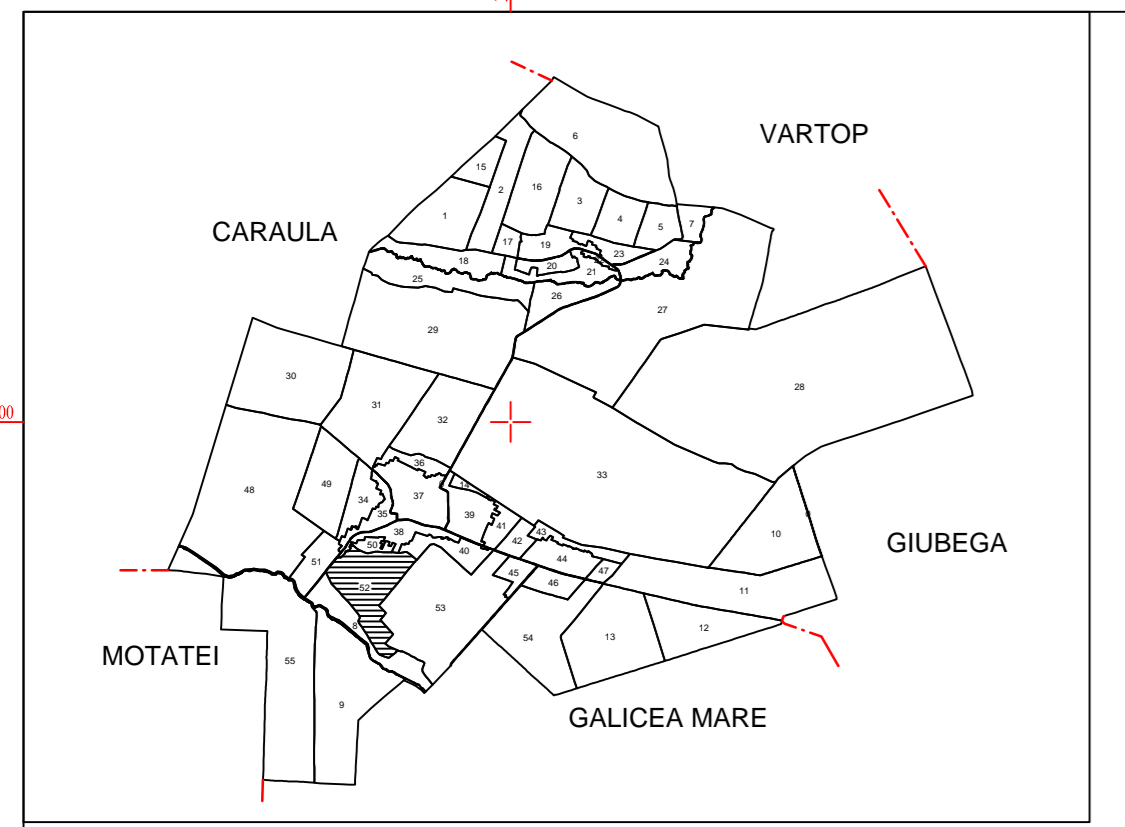

PLAN CADASTRAL

SPRE PUBLICARE

UAT IZVOARE- Judetul Dolj- Sector cadastral 52

Scara 1:1000, Sistem de proiectie STEREO 70

SCHITA CU DISPUNEREA SECTOARELOR CADASTRALE

Legenda	
	Limita judet
	Limita UAT
	Limita intravilan
	Limita sector cadastral
	Limita tarla
	Numar tarla
	Numar sector
	Identificator Imobil

EXECUTANT:
SC TOPOSURVEY SRU
Data intocmirii:
25.06.2024