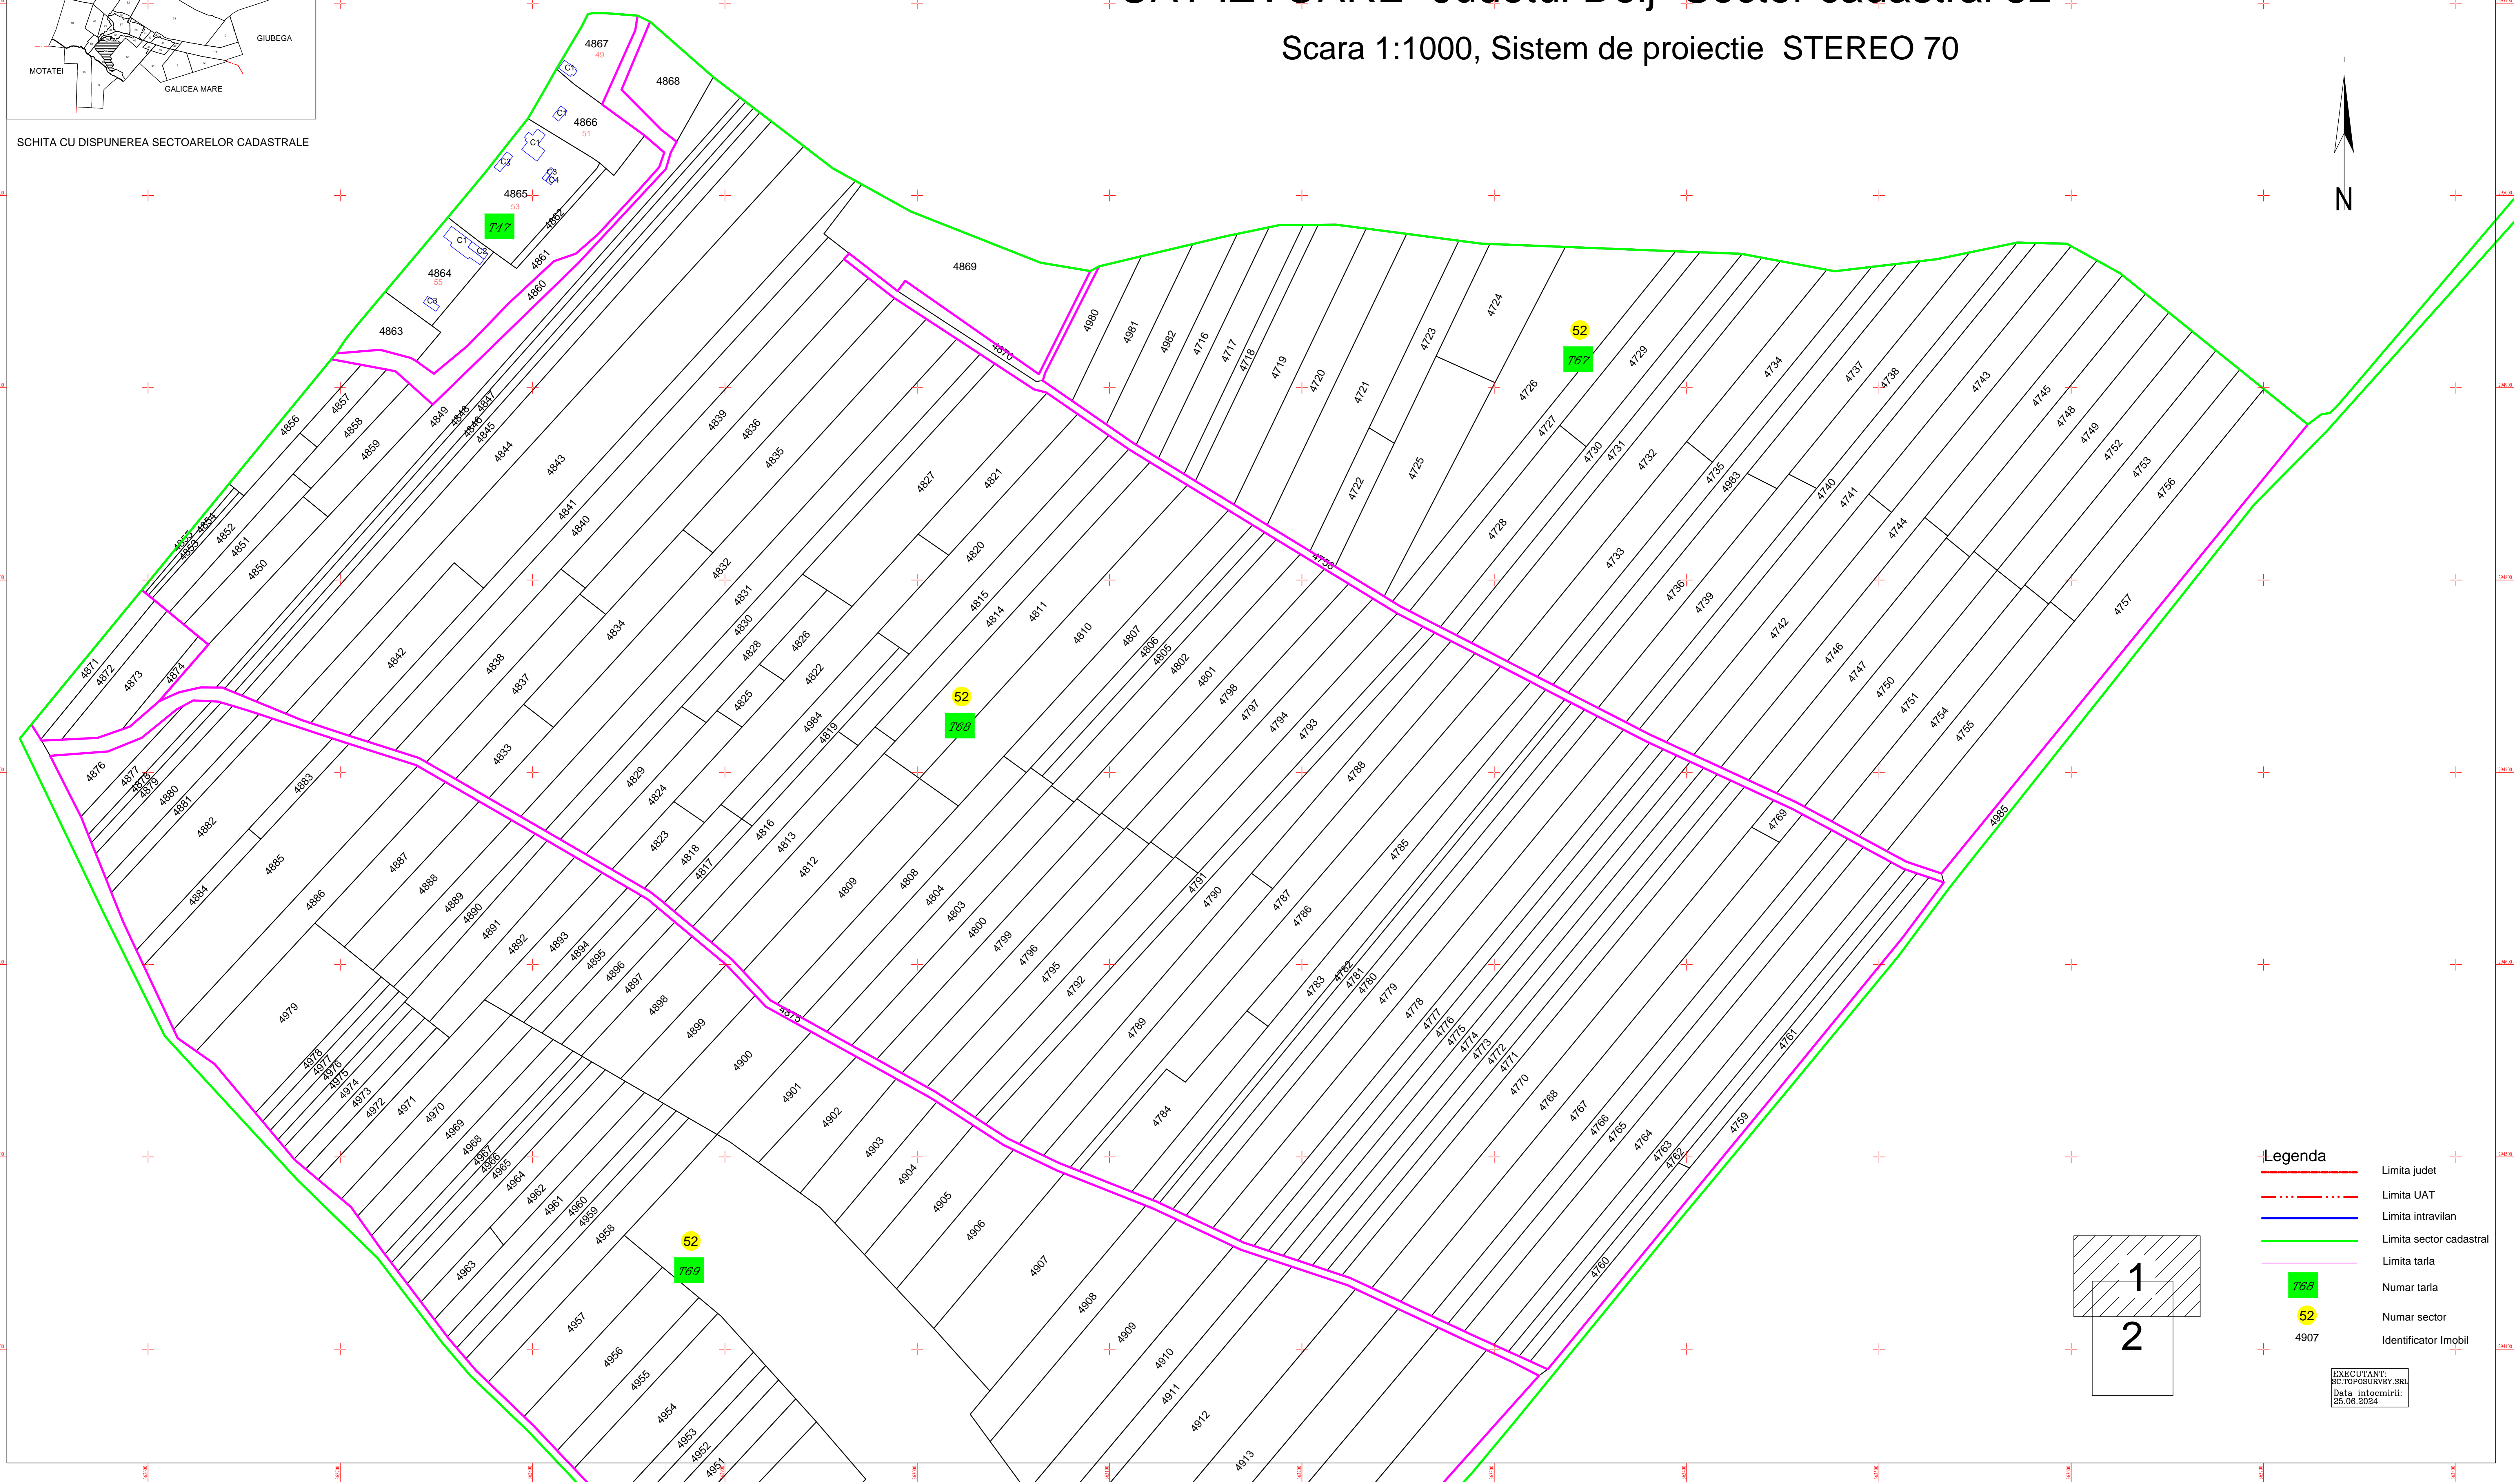

PLAN CADASTRAL

SPRE PUBLICARE

UAT IZVOARE- Judetul Dolj- Sector cadastral 52

Scara 1:1000, Sistem de proiectie STEREO 70

SCHITA CU DISPUNEREA SECTOARELOR CADASTRALE

Legenda	
	Limita judet
	Limita UAT
	Limita intravilan
	Limita sector cadastral
	Limita tarla
	Numar tarla
	Numar sector
	Identificator Imobil

EXECUTANT:
SC TOPOSURVEY SRU
Data intocmirii:
25.06.2024