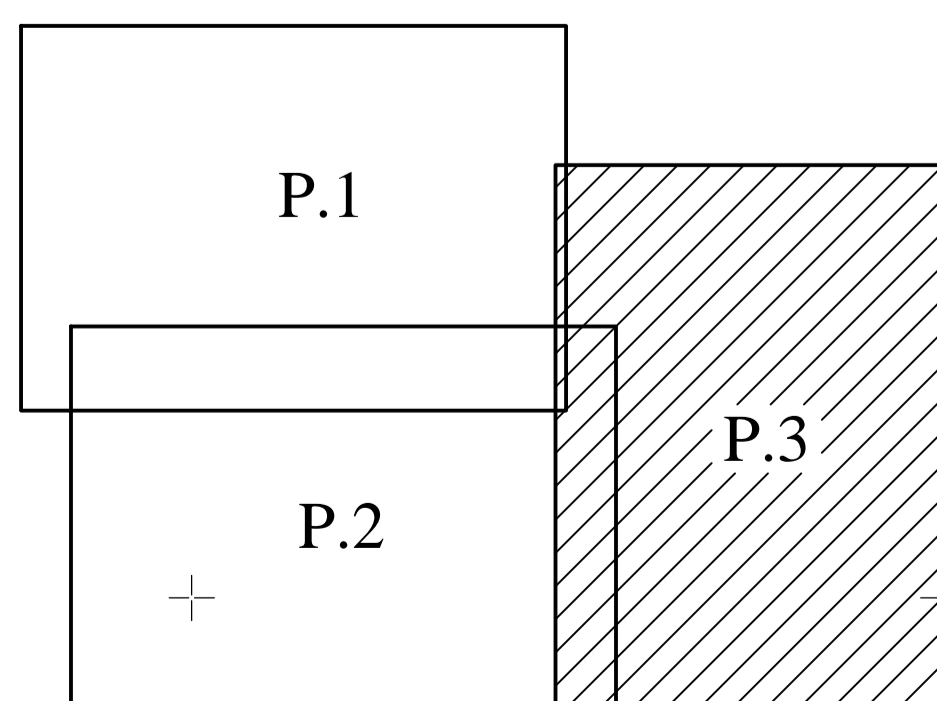

Schita de asamblare a planselor