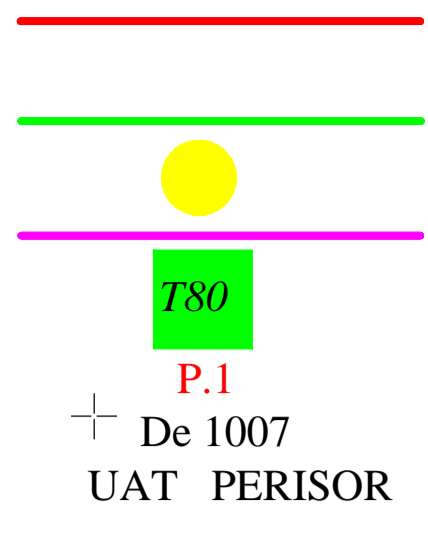

Legenda

- Limita judet -
- Limita UAT -
- Limita sector cadastral -
- Numar sector cadastral -
- Limita tarlale si cvartale -
- Numar tarlale si cvartale -
- Numar plansa -
- Toponimie -
- UAT vecin -