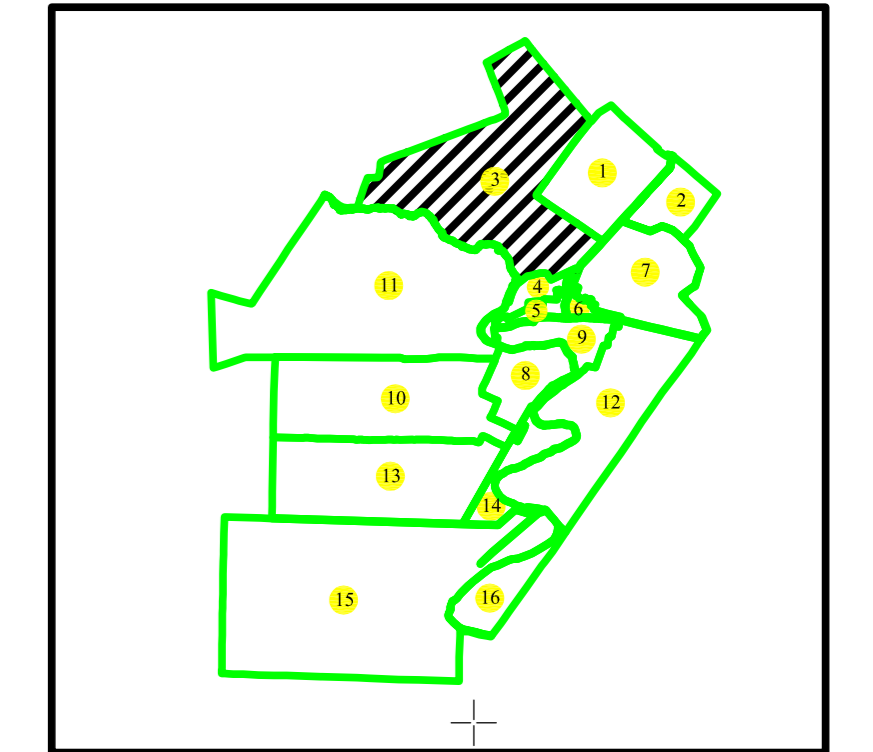

PLAN CADASTRAL
UAT : Întorsura, Județul DOLJ
Sectorul cadastral nr. 3
Scara : 1 : 2000
Sistem de proiectie STEREOGRAFIC 1970

Schita cu dispunerea sectoarelor cadastrale