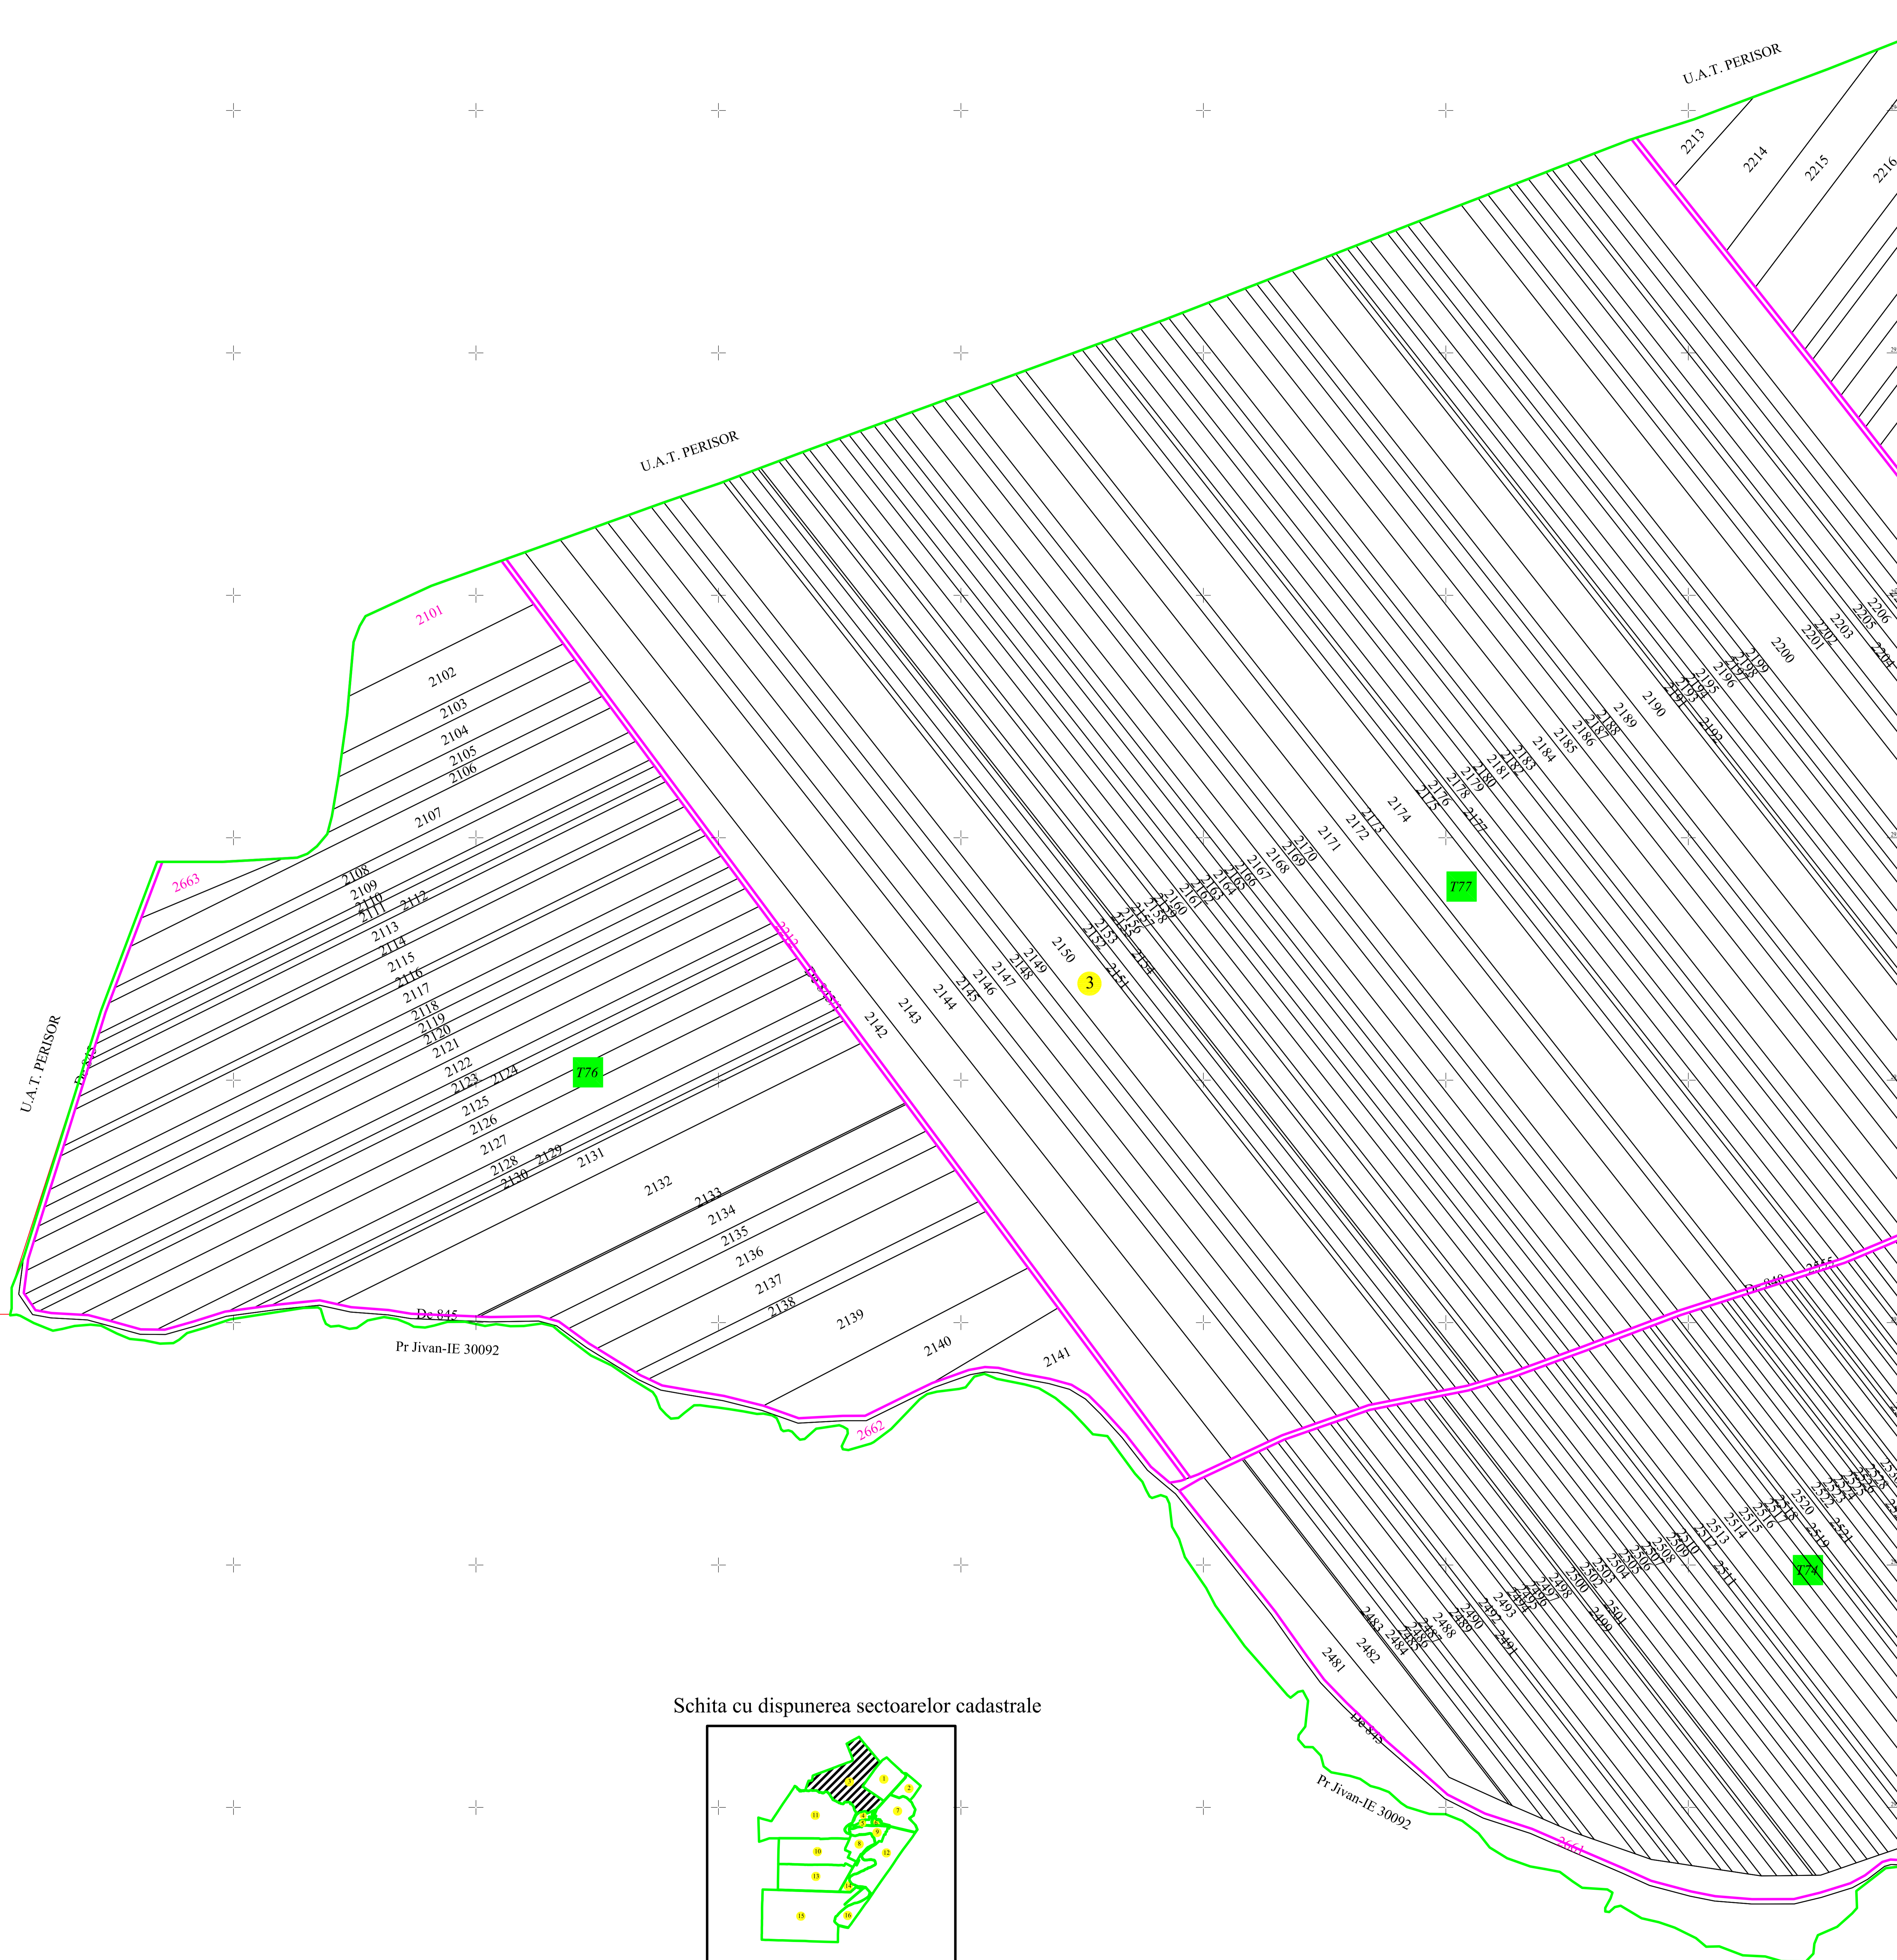

PLAN CADASTRAL

UAT : Întorsura, Județul DOLJ

Sectorul cadastral nr. 3

Scara : 1 : 2000

Sistem de proiecție STEREOGRAFIC 1970

Schita de asamblare a planselor

Legenda

- Limita judet -
- Limita UAT -
- Limita intravilan -
- Limita sector cadastral -
- Numar sector cadastral -
- Limita tarlale si cvartale -
- Numar tarlale si cvartale -
- Numar plansa -
- Toponimic -
- UAT vecin -

"Spre publicare"