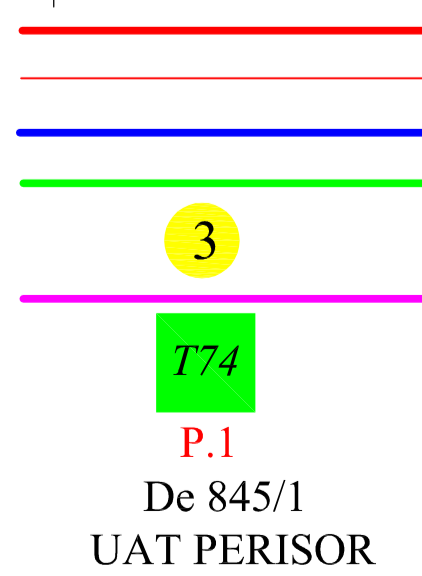

Legenda

- Limita judet -
- Limita UAT -
- Limita intravilan -
- Limita sector cadastral -
- Numar sector cadastral -
- Limita tarlale si cvartale -
- Numar tarlale si cvartale -
- Numar plansa -
- Toponimic -
- UAT vecin -