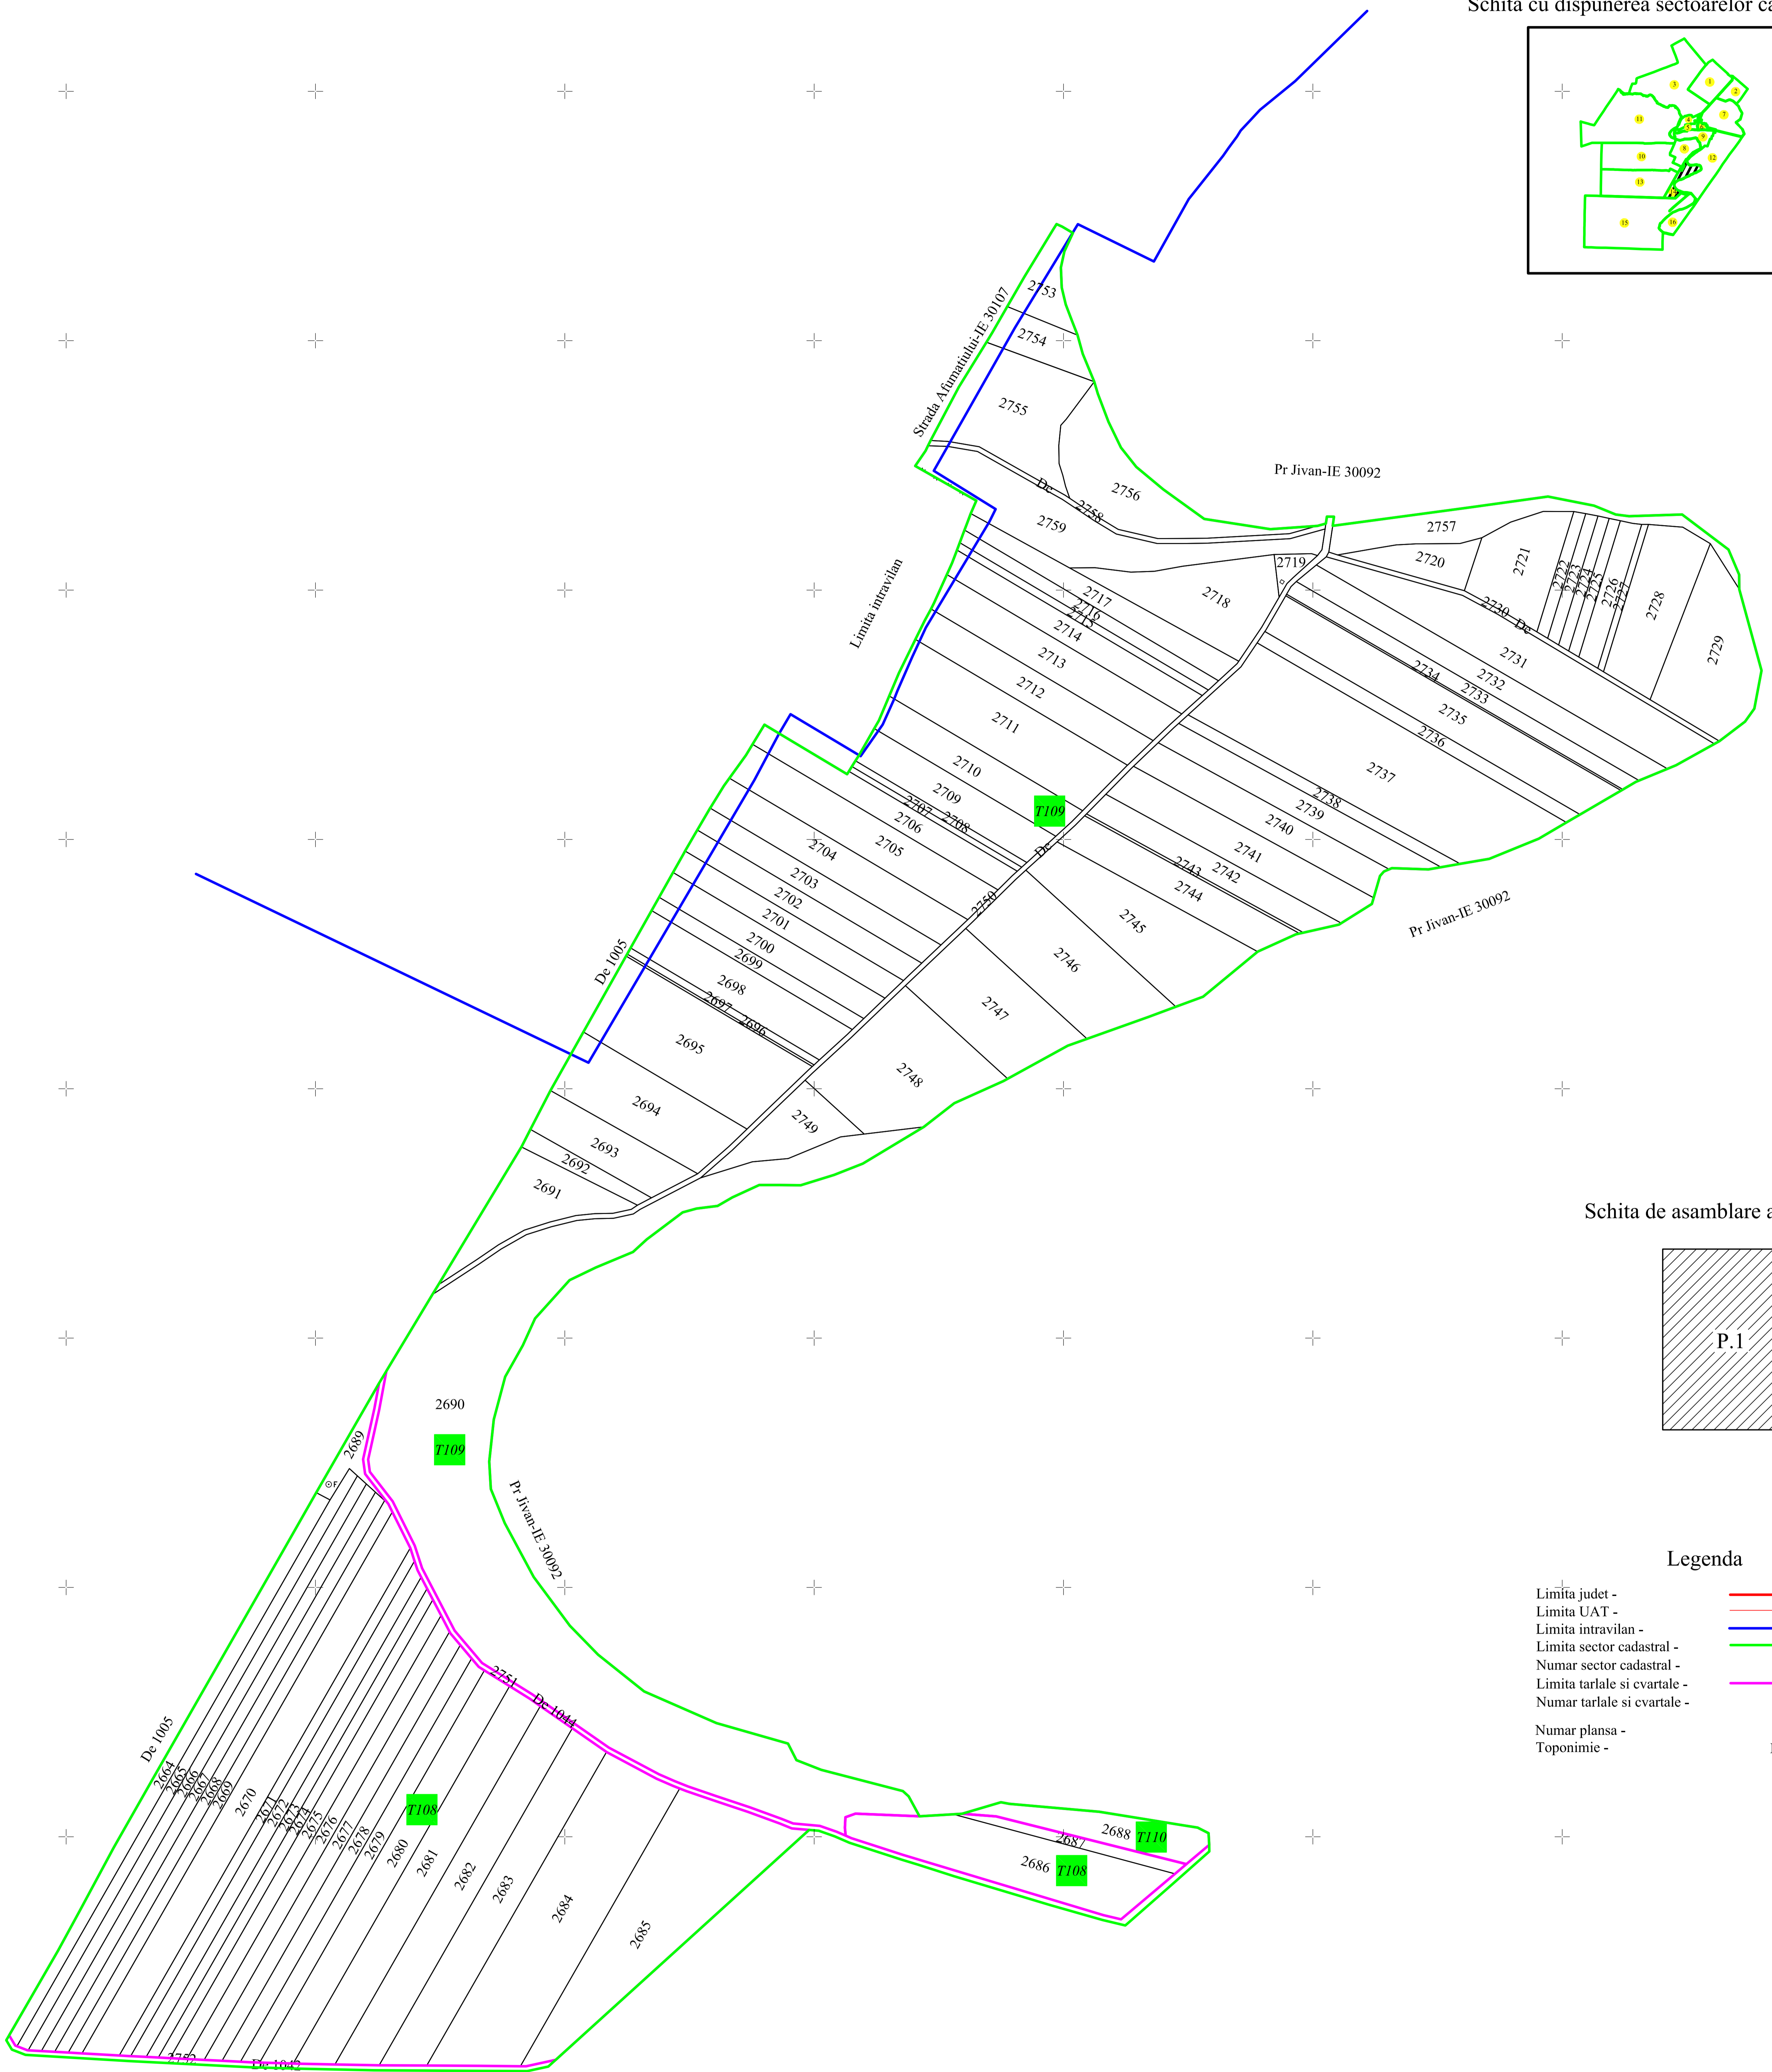

PLAN CADASTRAL
UAT : Întorsura, Județul DOLJ
Sectorul cadastral nr. 14
Scara : 1 : 2000
Sistem de proiecție STEREOGRAFIC 1970

Schita cu dispunerea sectoarelor cadastrale

Legenda

- Limita judet -
- Limita UAT -
- Limita intravilan -
- Limita sector cadastral -
- Numar sector cadastral -
- Limita tarlale si cvartale -
- Numar tarlale si cvartale -
- Numar plansa -
- Toponimie -

"Spre publicare"