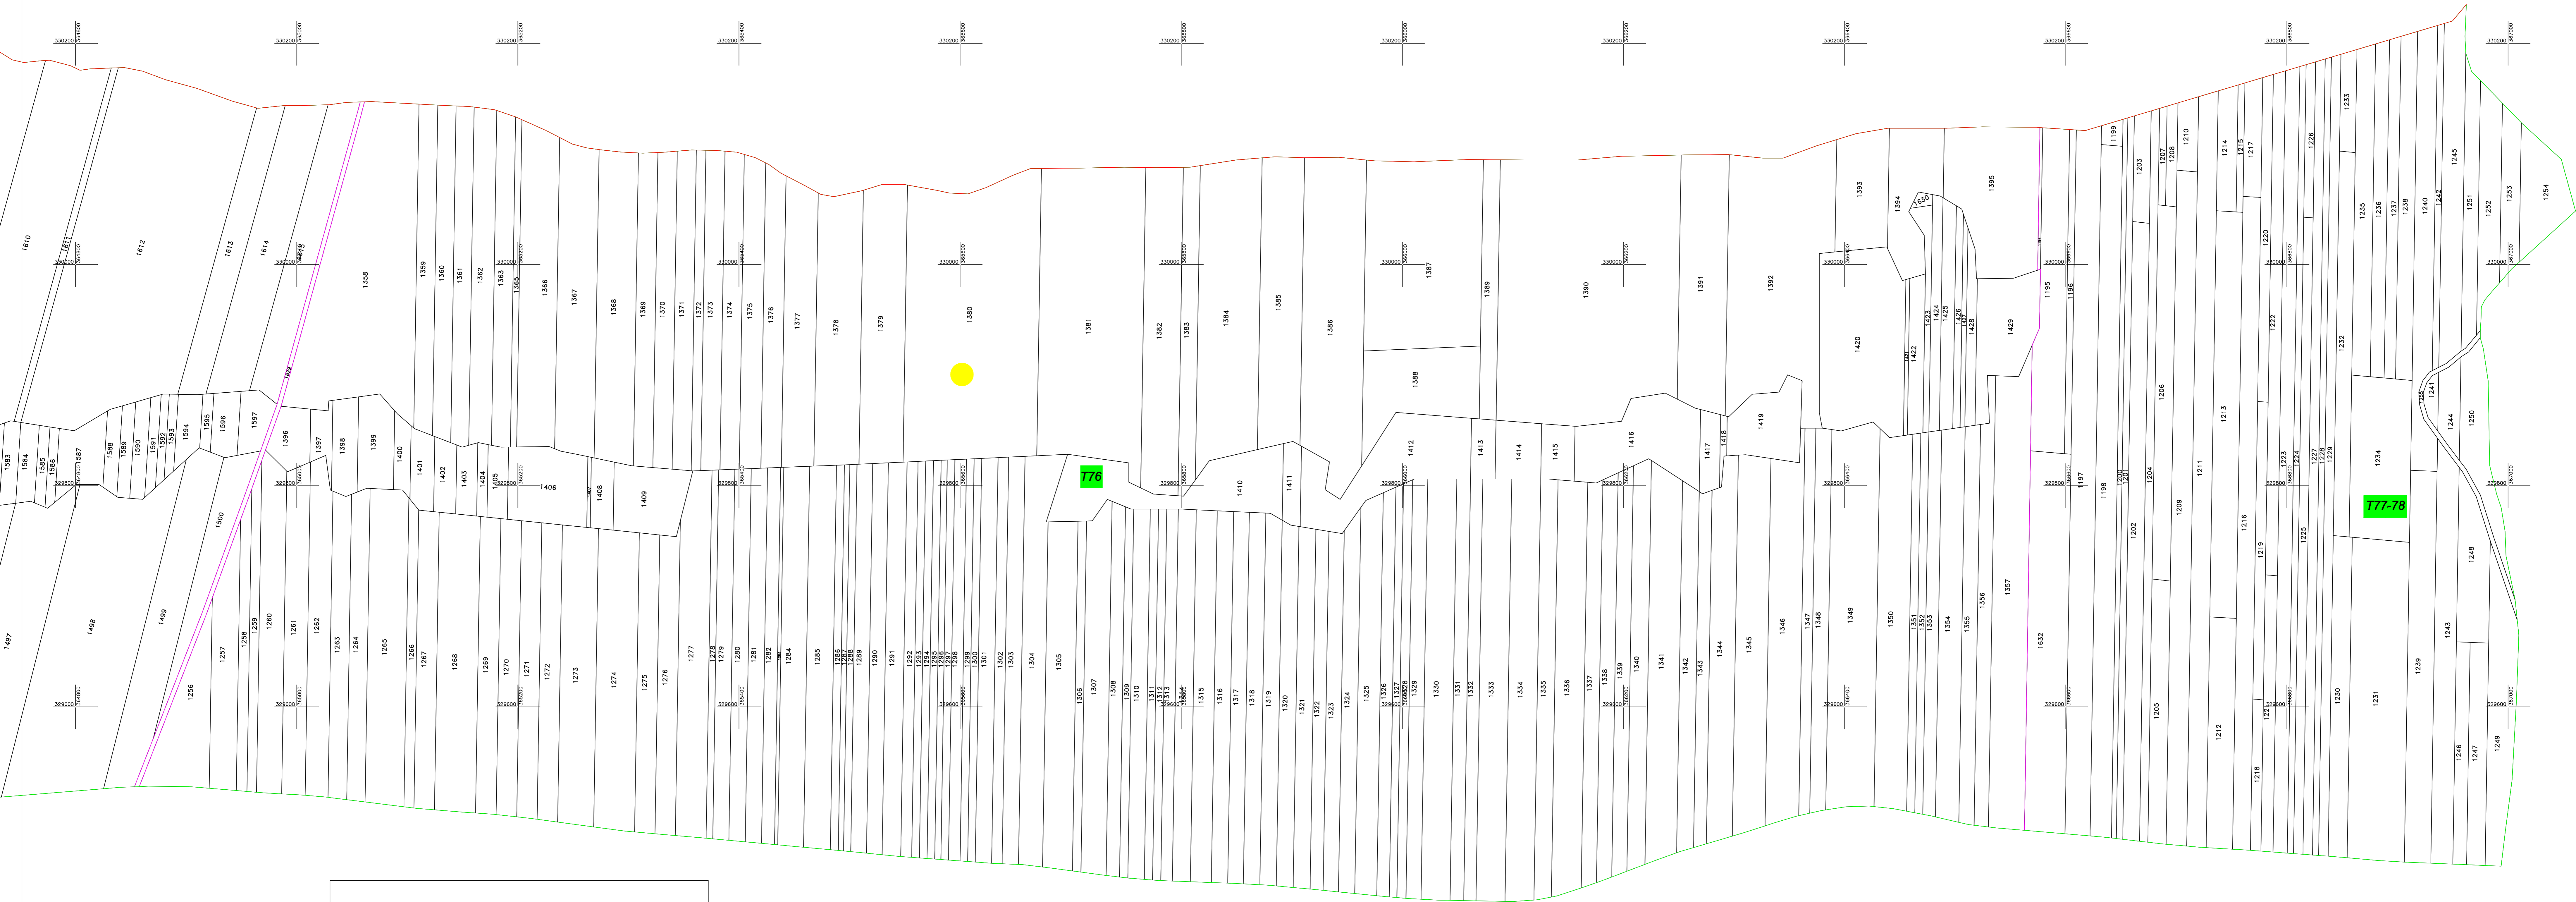

PLAN CADASTRAL
 UAT GRECESTI, Judetul Dolj
 Sector 5 PLANS A2
 Scara 1:2000, Sistem de proiectie STEREOGRAFIC 1970

SPRE PUBLICARE

- Limita UAT -
- Limita sector cadastral -
- Limita intravilan -
- Numar sector cadastral -
- Localitate -
- ID imobil -
- Numar tarlele si cvartale -
- Limita tarlele si cvartale -
- Numar plansa -

SC ANDCAD SRL
 AUTORIZATIA SERIA RO-B-J Nr 1519/03.06.2019
 PFA IONASCU NICUSOR CRISTIAN
 AUTORIZATIA SERIA RO-DJ-F Nr 0070/24.11.2010

2023