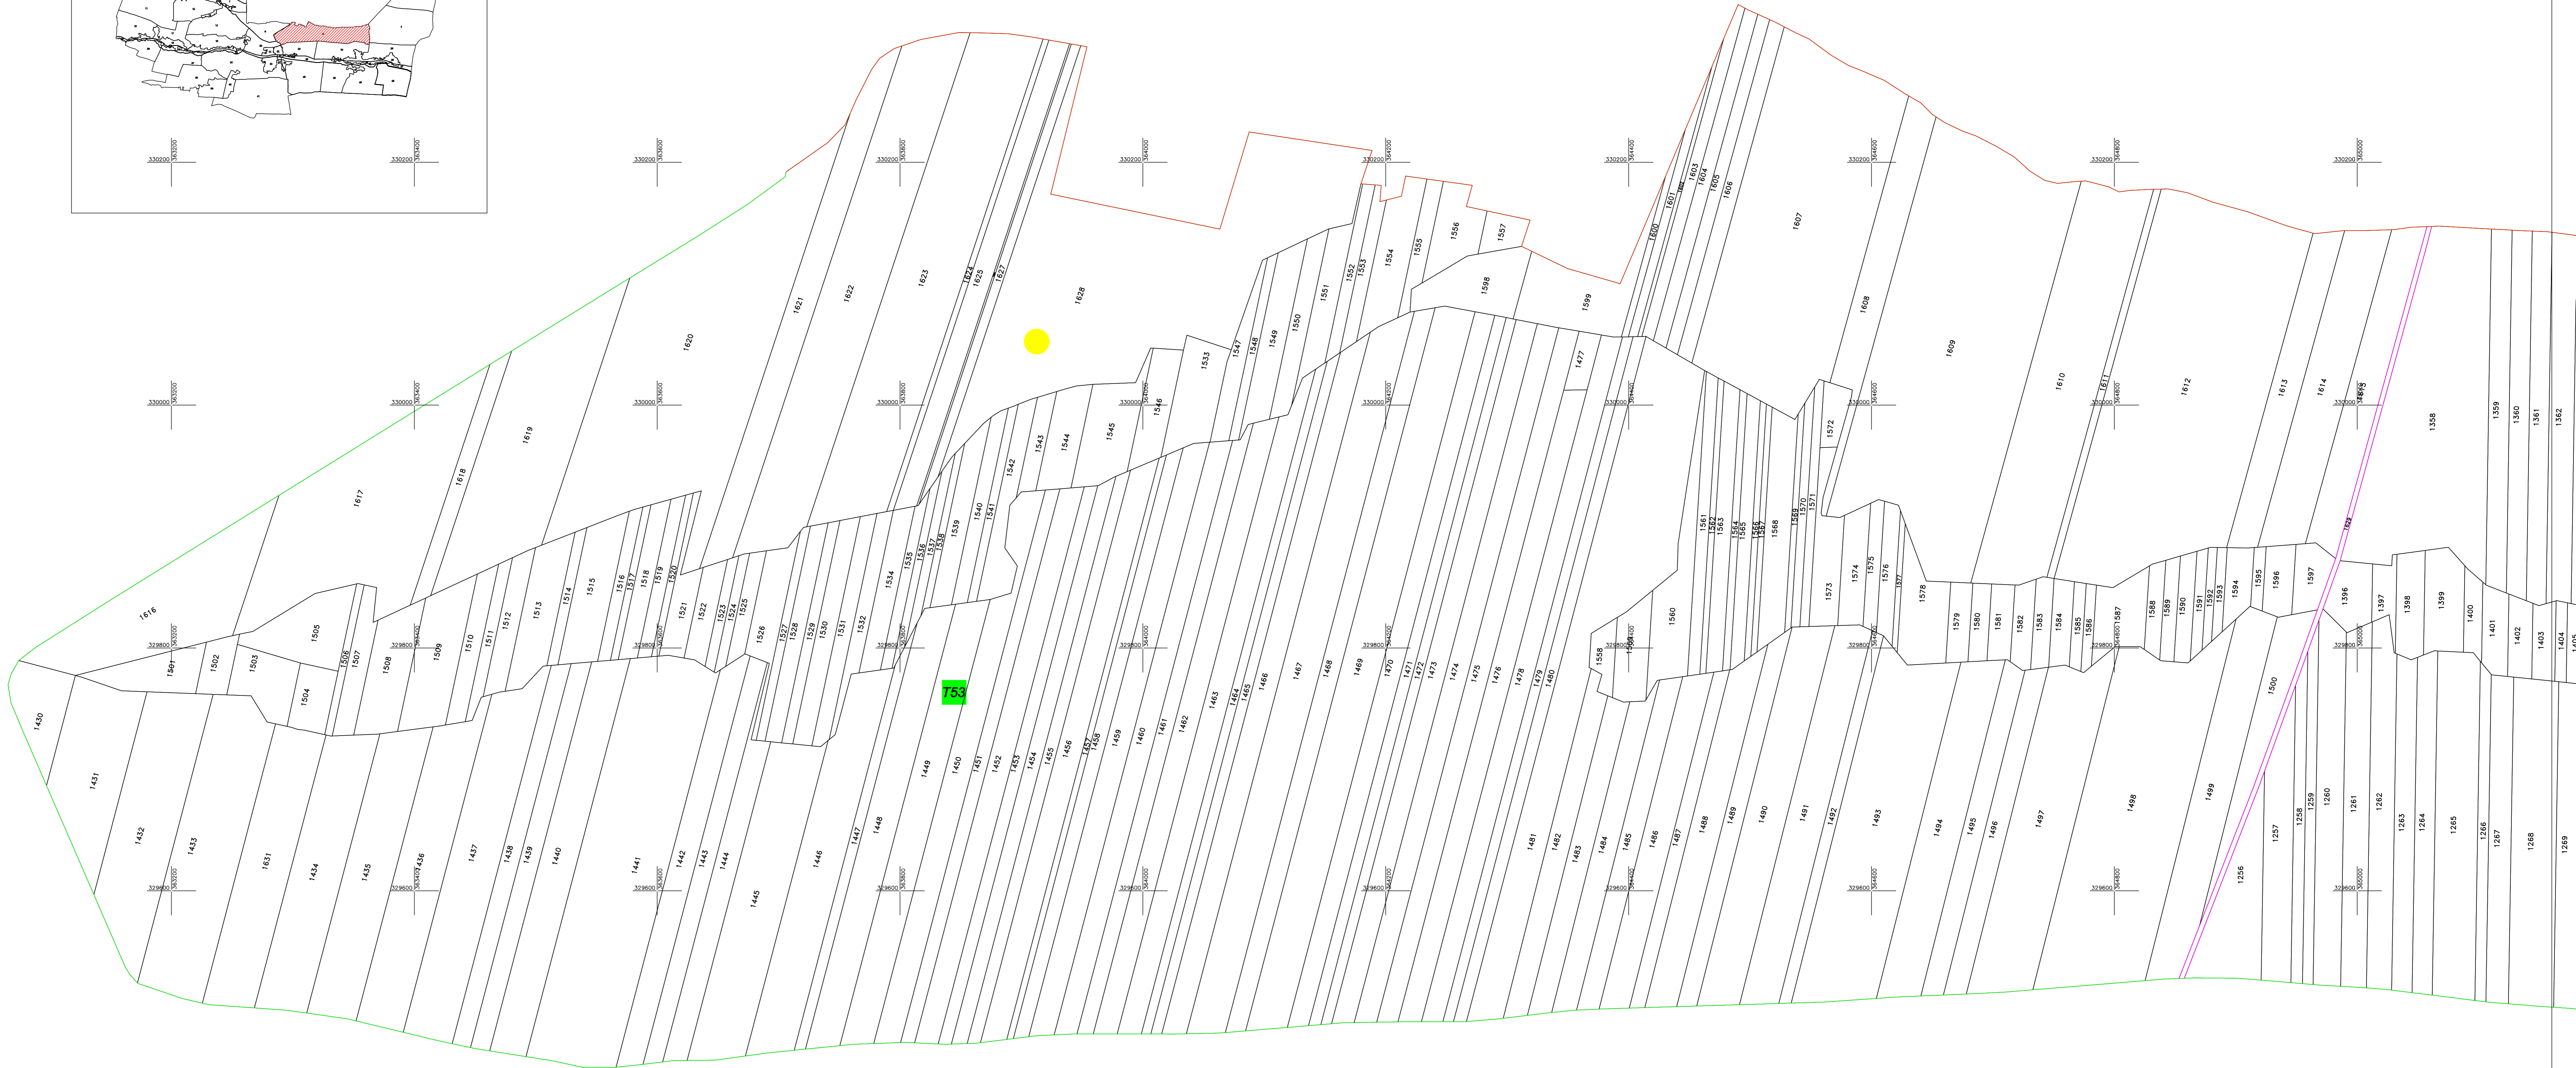

PLAN CADASTRAL  
UAT GRECESTI, Judetul Dolj  
Sector 5 PLANS A1  
Scara 1:2000, Sistem de proiectie STEREOGRAFIC 1970

SPRE PUBLICARE

- Limita UAT -
- Limita sector cadastral -
- Limita intravilan -
- Numar sector cadastral - **5**
- Localitate - GRECESTI
- ID imobil -
- Numar tarlaie si cvartale - **752**
- Limita tarlaie si cvartale -
- Numar plansa - **P.1**

SC ANCAD SRL  
AUTORIZATIA SERIA RO-B-J Nr 1519/03.06.2019  
PFA IONASCU NICUSOR CRISTIAN  
AUTORIZATIA SERIA RO-DJ-F Nr 0070/24.11.2010

2023

Schita de asamblare a planselor