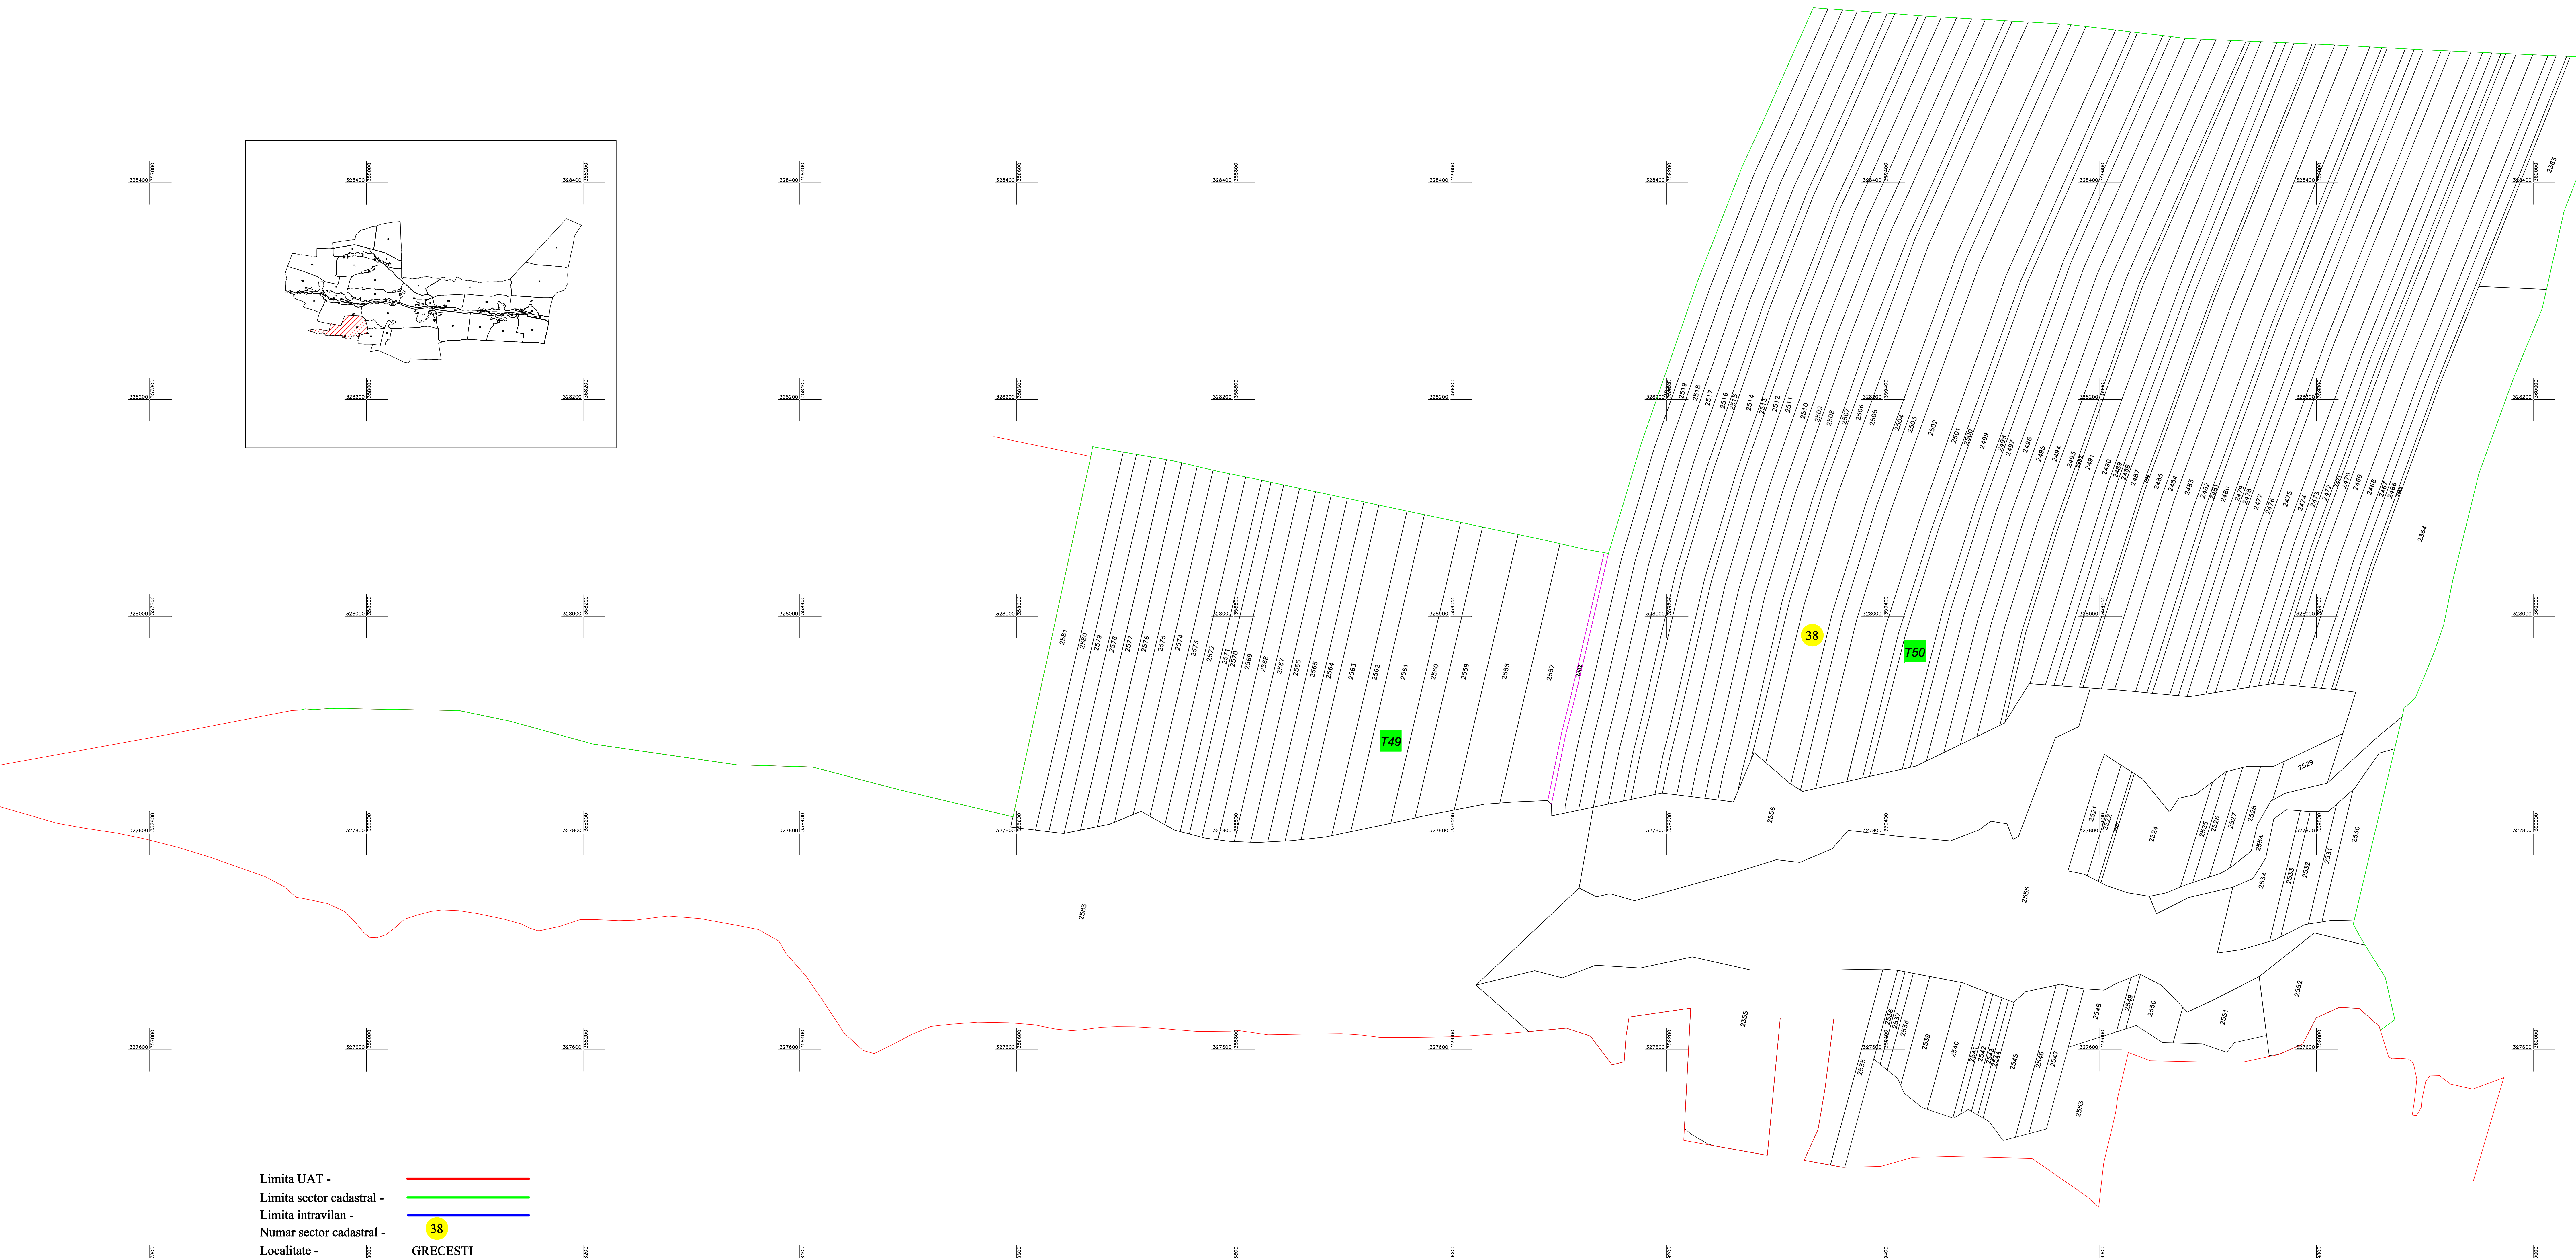

PLAN CADASTRAL
UAT GRECESTI, Judetul Dolj

Sector 38

Scara 1:2000, Sistem de proiectie STEREOGRAFIC 1970

SPRE PUBLICARE

- Limita UAT -
- Limita sector cadastral -
- Limita intravilan -
- Numar sector cadastral -
- Localitate -
- ID imobil -
- Numar tarlale si cvartale -
- Limita tarlale si cvartale -
- Numar plansa -

- 38
- GRECESTI
- 750
- P.1

SC ANDCAD SRL
AUTORIZATIA SERIA RO-B-J Nr 1519/03.06.2019
PFA IONASCU NICUSOR CRISTIAN
AUTORIZATIA SERIA RO-DJ-F Nr 0070/24.11.2010

2023

Schita de asamblare a planselor

P.1