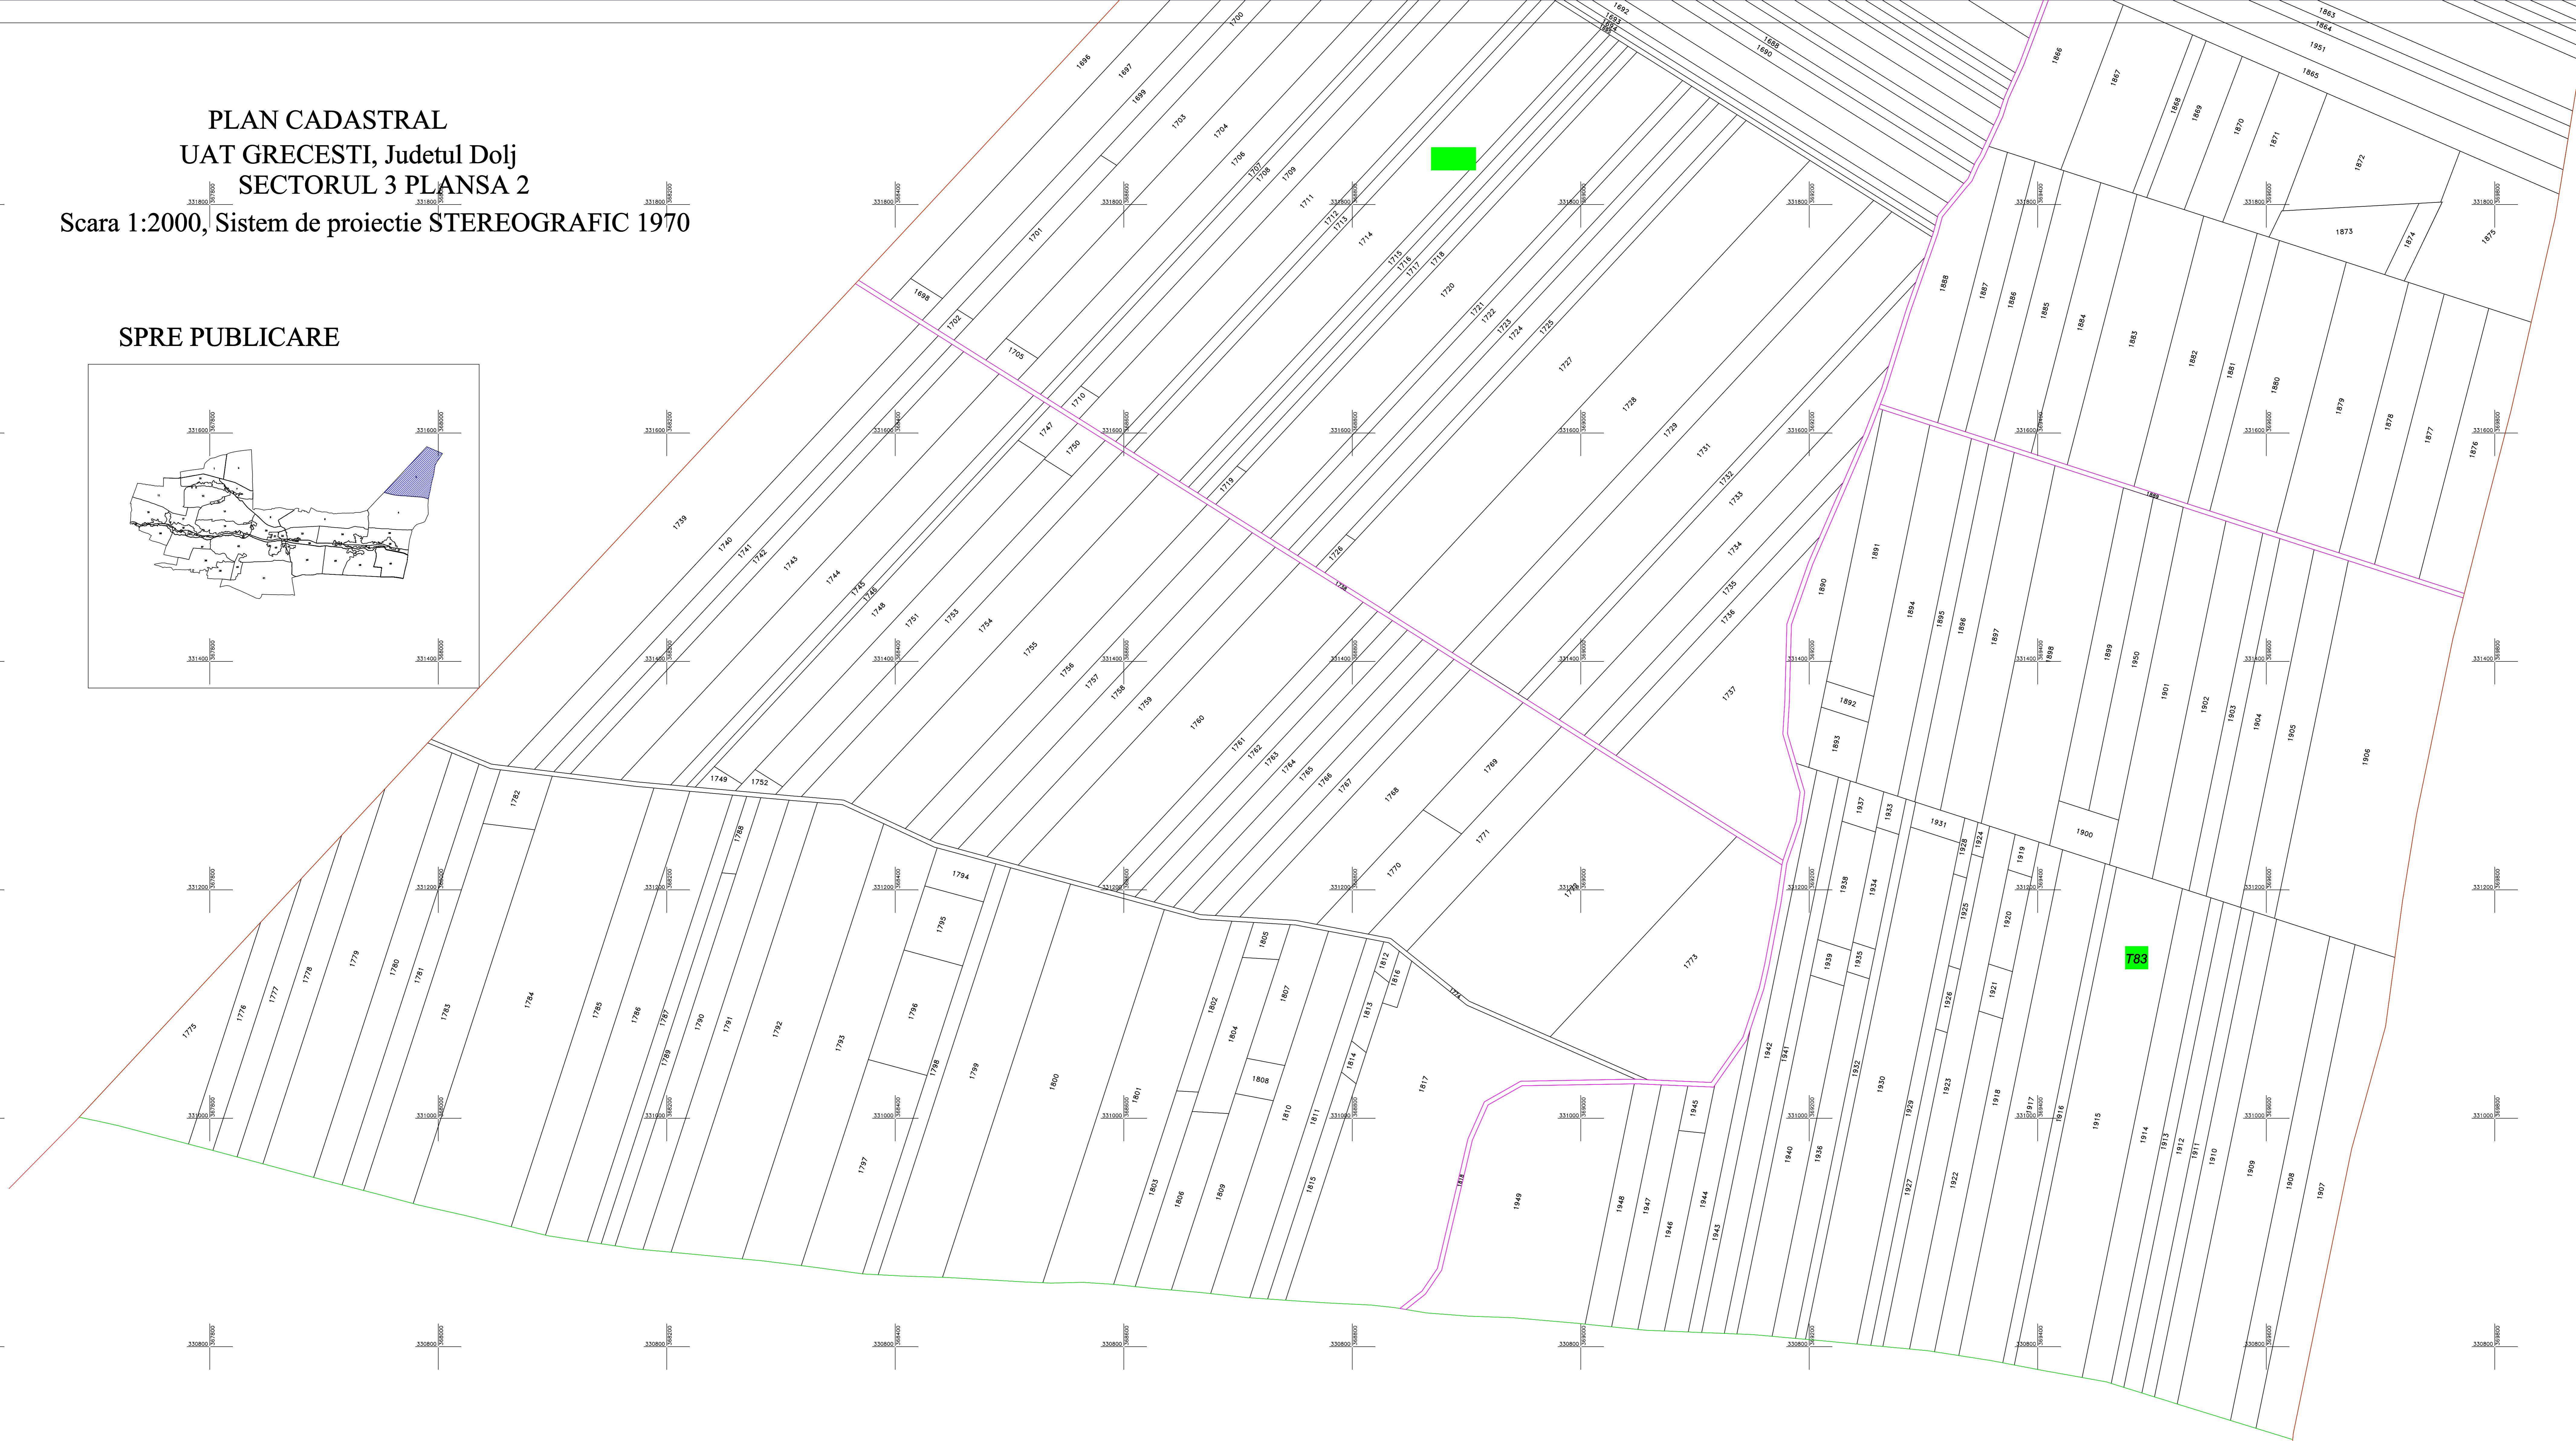

PLAN CADASTRAL  
 UAT GRECESTI, Judetul Dolj  
 SECTORUL 3 PLANSĂ 2  
 Scara 1:2000, Sistem de proiectie STEREOGRAFIC 1970

SPRE PUBLICARE

- Limita UAT - —
- Limita sector cadastral - —
- Limita intravilan - —
- Numar sector cadastral - **2**
- Localitate - GRECESTI
- ID imobil - 172
- Numar tariale si cvartale - 172
- Limita tariale si cvartale - —
- Numar plansa - *P.1*

SC ANDCAD SRL  
 AUTORIZATIA SERIA RO-B-J Nr 1519/03.06.2019  
 PFA IONASCU NICUSOR CRISTIAN  
 AUTORIZATIA SERIA RO-DJ-F Nr 0070/24.11.2010  
 2023