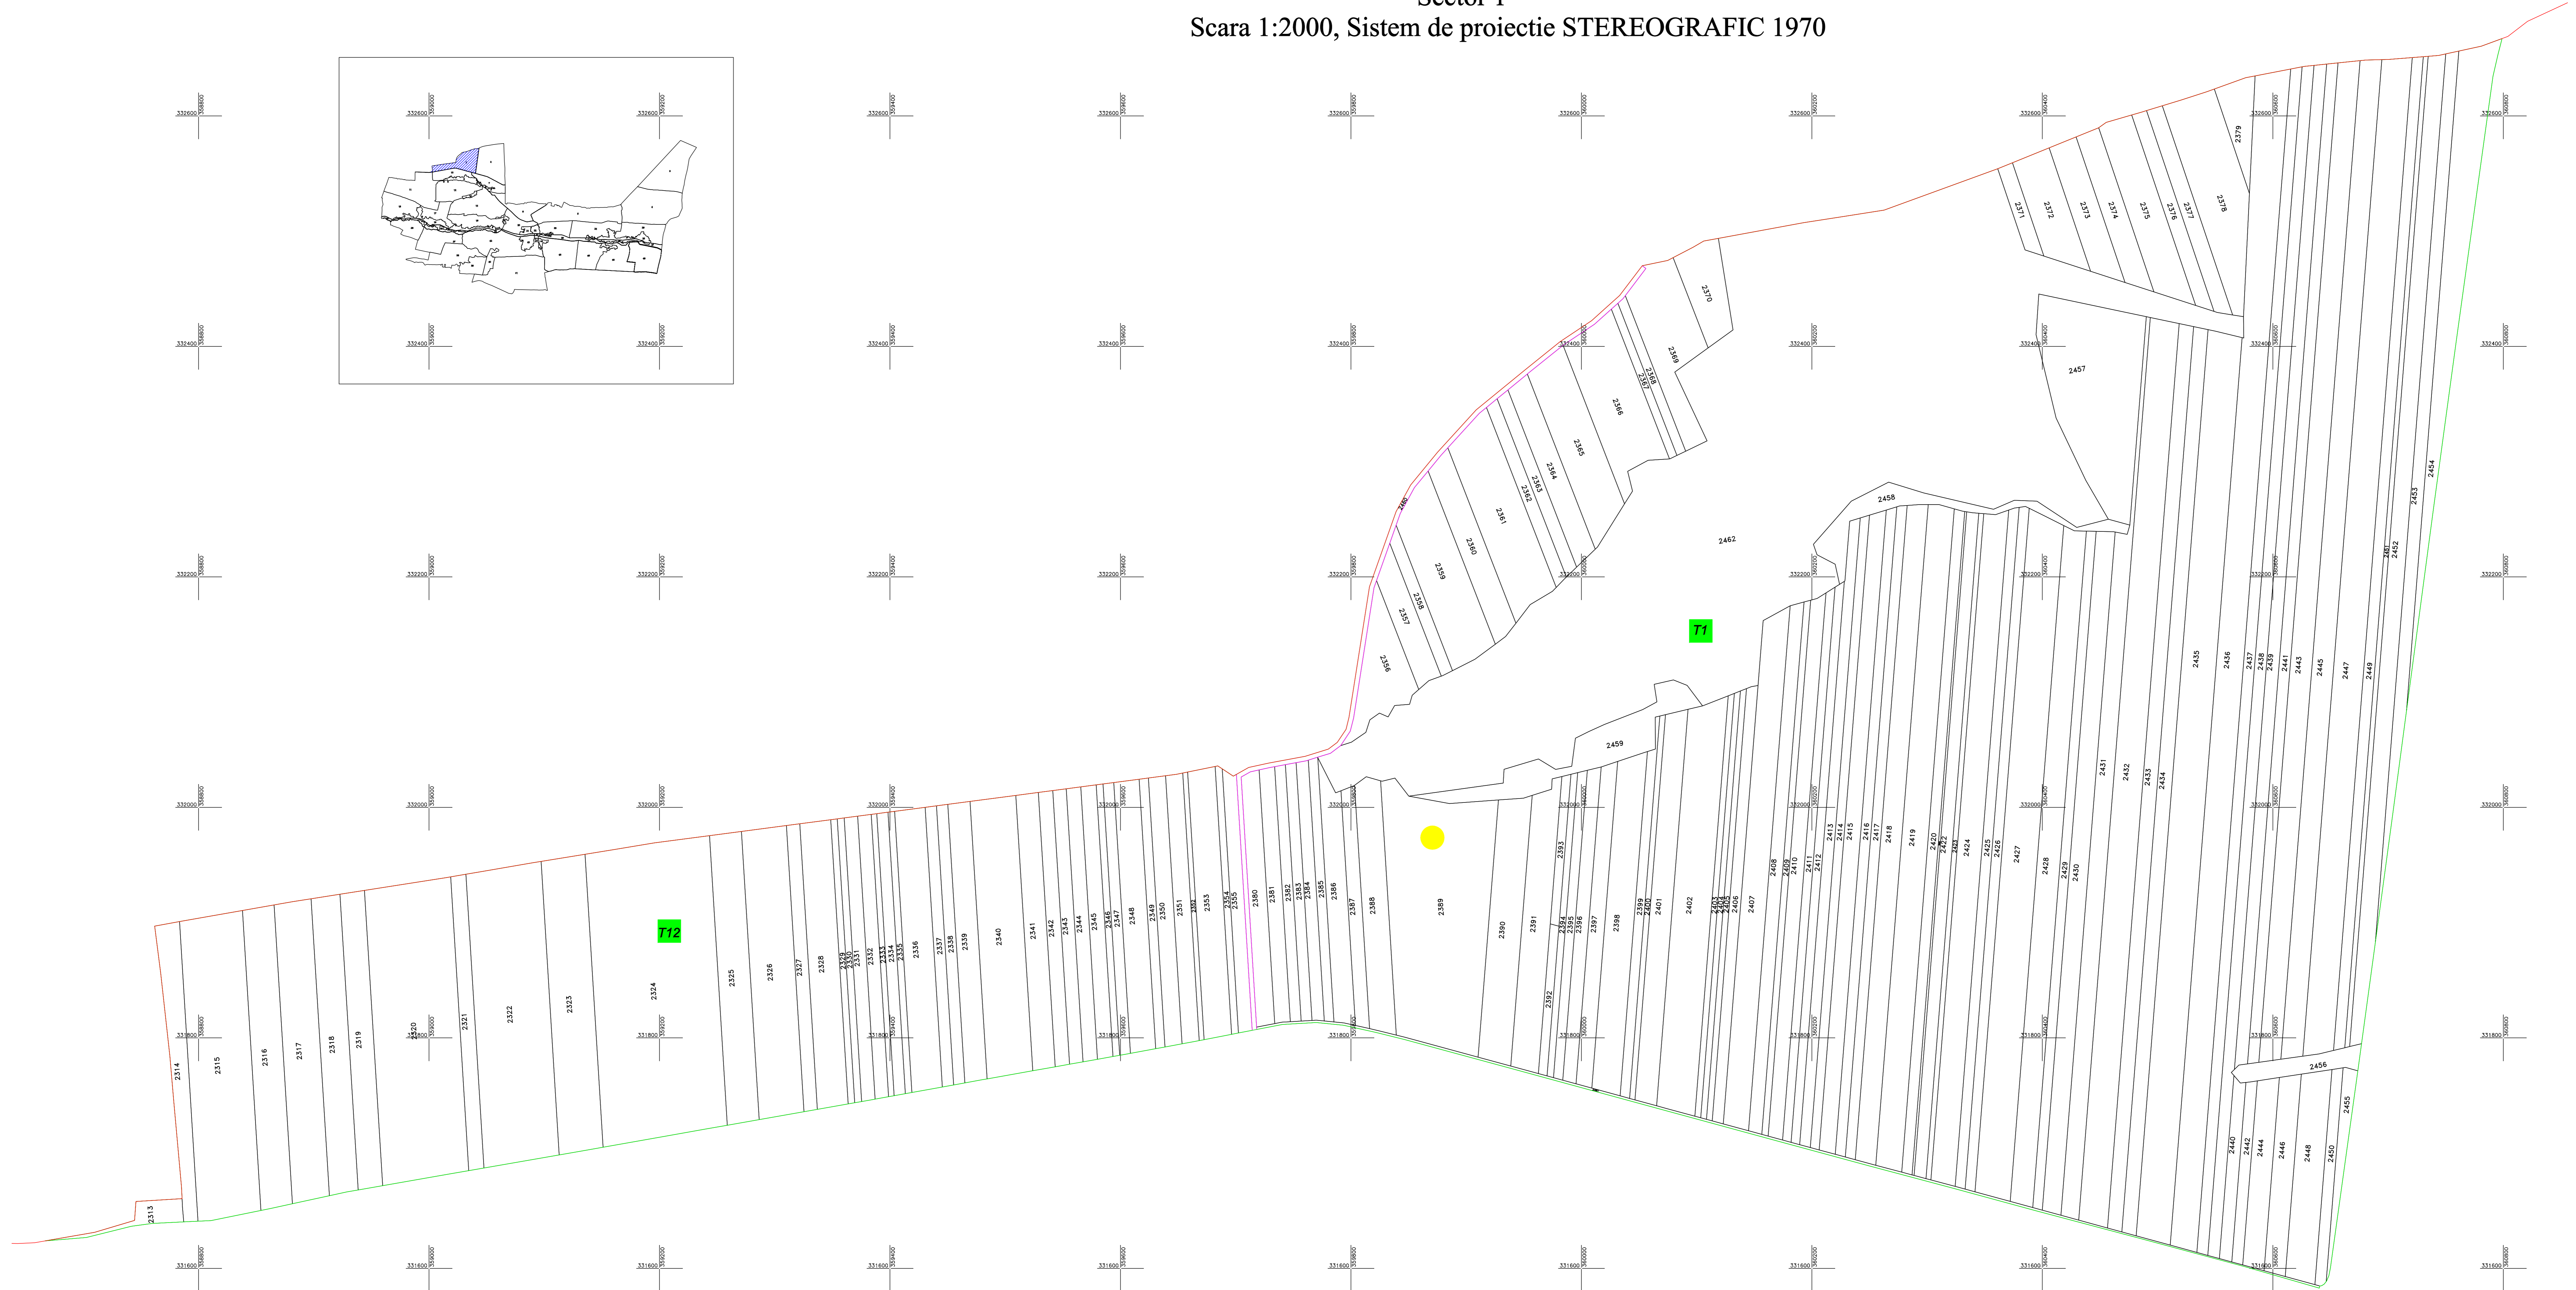

PLAN CADASTRAL
 UAT GRECESTI, Judetul Dolj
 Sector 1
 Scara 1:2000, Sistem de proiectie STEREOGRAFIC 1970

SPRE PUBLICARE

- Limita UAT - —
- Limita sector cadastral - —
- Limita intravilan - —
- Numar sector cadastral - 1
- Localitate - GRECESTI
- ID imobil - 772
- Numar tarlale si cvartale - —
- Limita tarlale si cvartale - —
- Numar plansa - P.1

SC ANCAD SRL
 AUTORIZATIA SERIA RO-B-J Nr 1519/03.06.2019
 PFA IONASCU NICUSOR CRISTIAN
 AUTORIZATIA SERIA RO-DJ-F Nr 0070/24.11.2010
 2023

Schita de asamblare a planselor
P.1