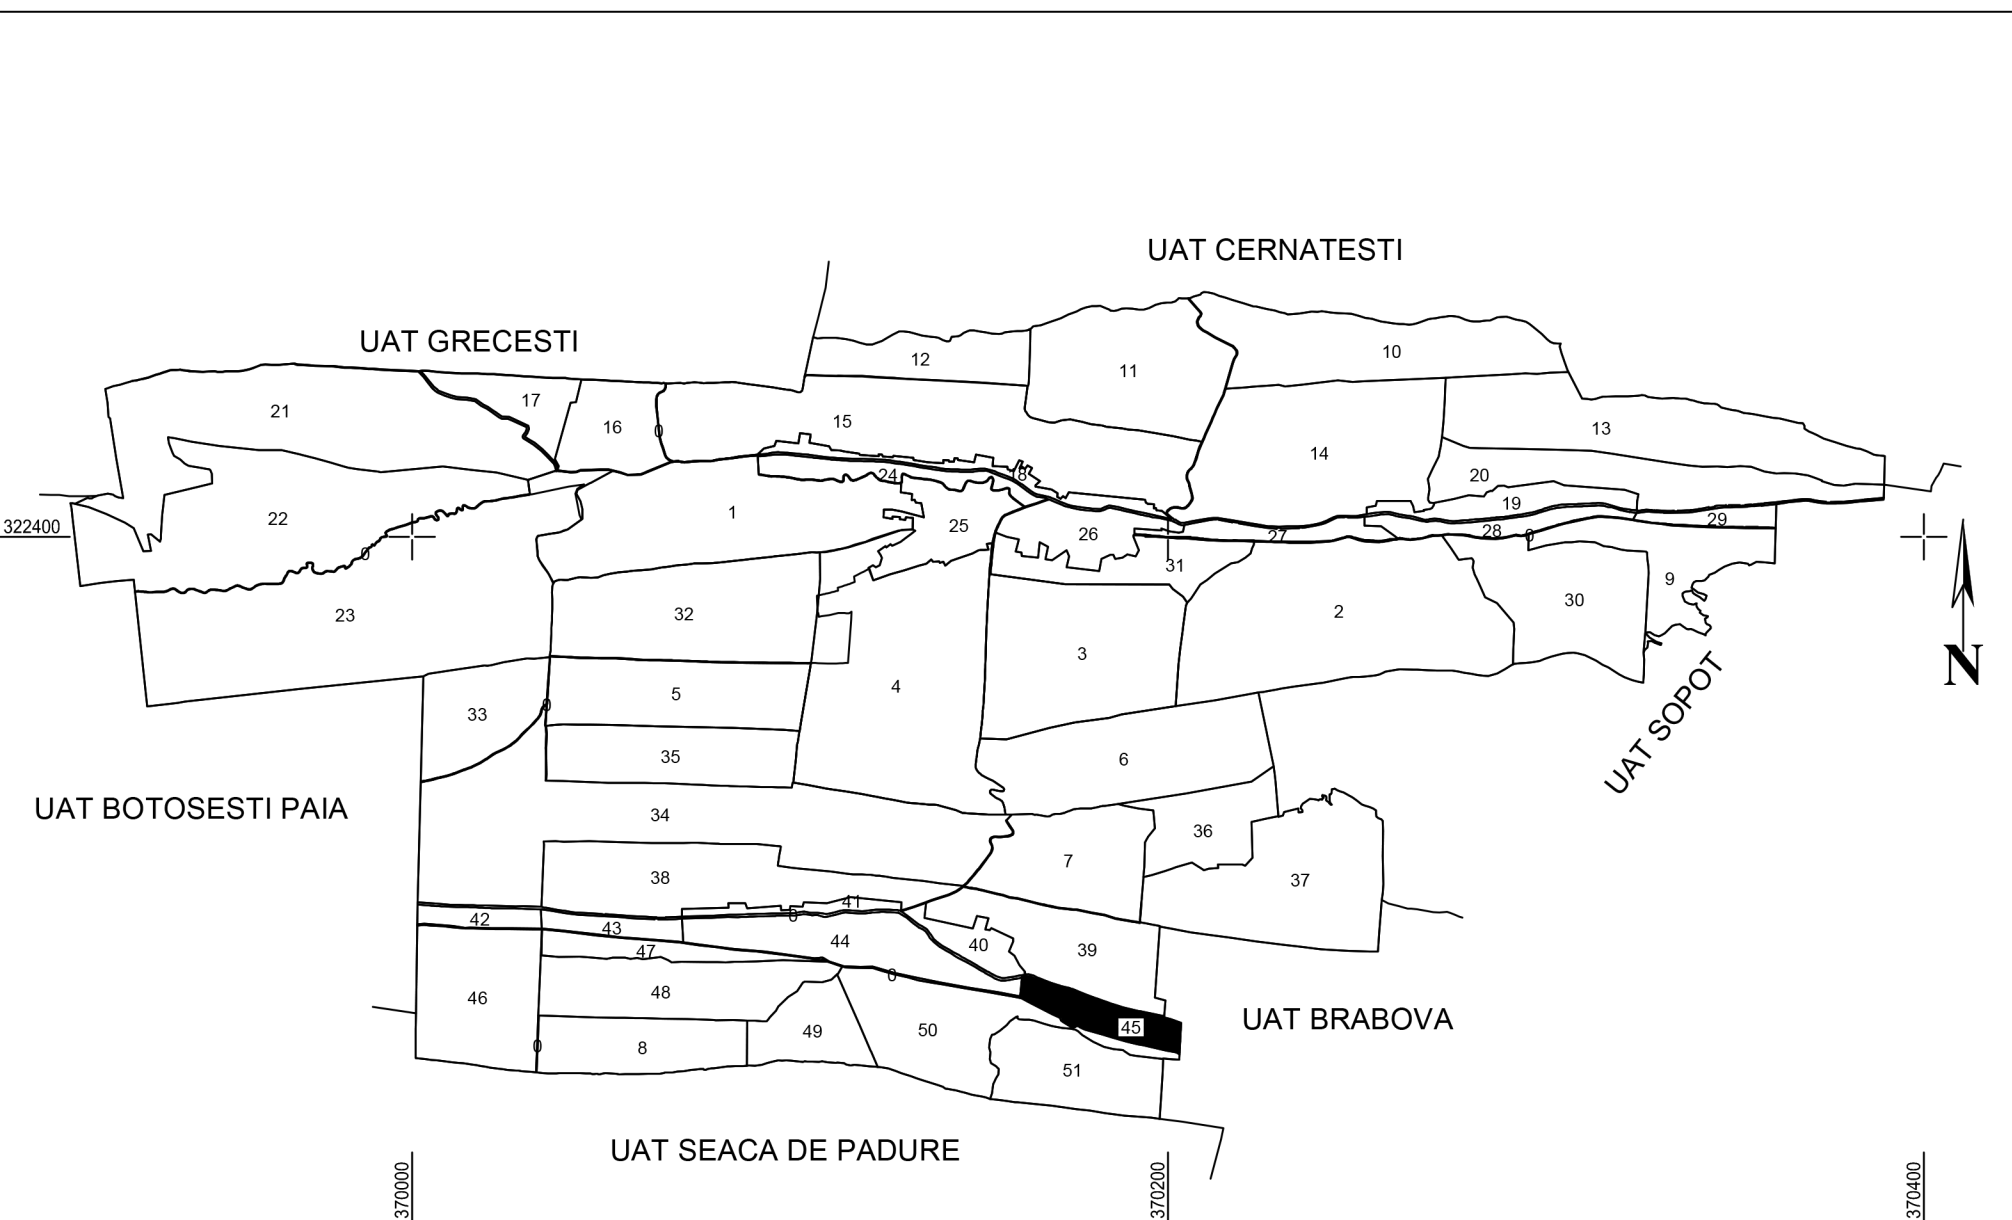

PLAN CADASTRAL
 SECTOR CADASTRAL NR. 45
 ȚARLAUA 53
 UAT GOGOSU, JUDEȚUL DOLJ
 SCARA 1:2000
 SISTEM DE PROIECȚIE STEREOGRAFIC 1970

" SPRE PUBLICARE "

SCHITA CU DISPUNEREA SECTOARELOR CADASTRALE

Legenda

-  Limita judet
-  Limita UAT
-  Limita intravilan
-  Limita sector cadastral
-  Limita tarla
-  T27
-  29
-  6960
- Limita tarla
- Numar tarla
- Numar sector
- Identificator Imobil

SC MIPSO SRL

Data : 11.2023