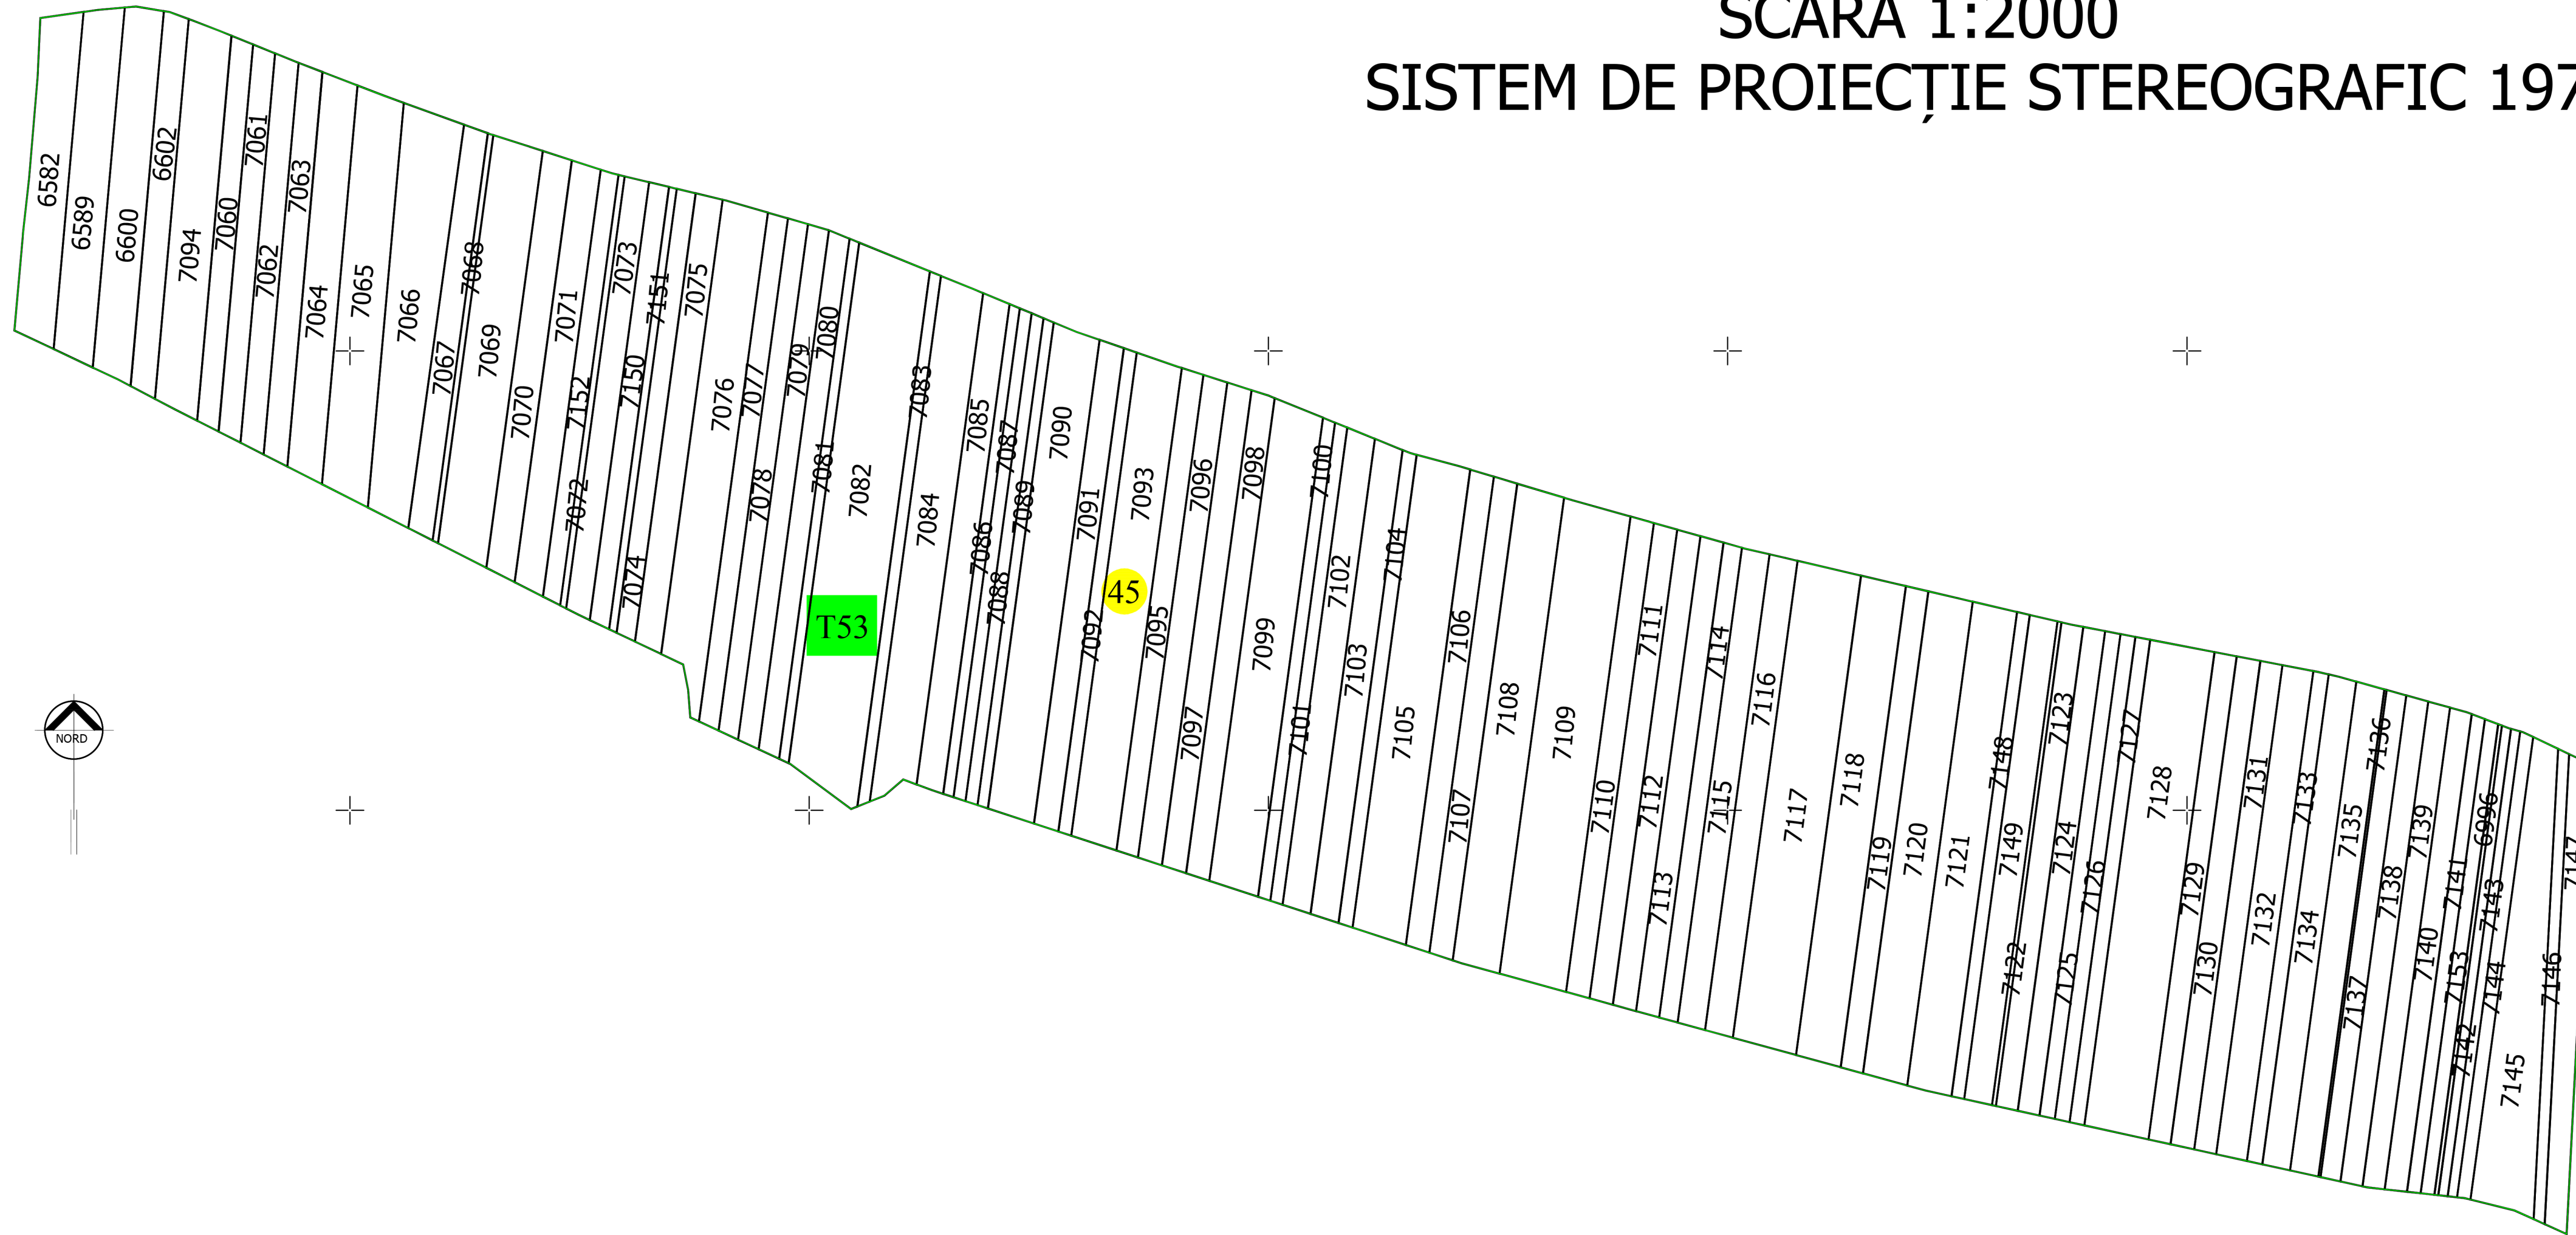

PLAN CADASTRAL
 SECTOR CADASTRAL NR. 45
 ȚARLAUA 53
 UAT GOGOSU, JUDEȚUL DOLJ
 SCARA 1:2000
 SISTEM DE PROIECȚIE STEREOGRAFIC 1970

" SPRE PUBLICARE "

SCHITA CU DISPUNEREA SECTOARELOR CADASTRALE

Legenda

-  Limita judet
-  Limita UAT
-  Limita intravilan
-  Limita sector cadastral
-  Limita tarla
-  T27
-  29
-  6960
- Limita tarla
- Numar tarla
- Numar sector
- Identificator Imobil

SC MIPSO SRL

Data : 11.2023