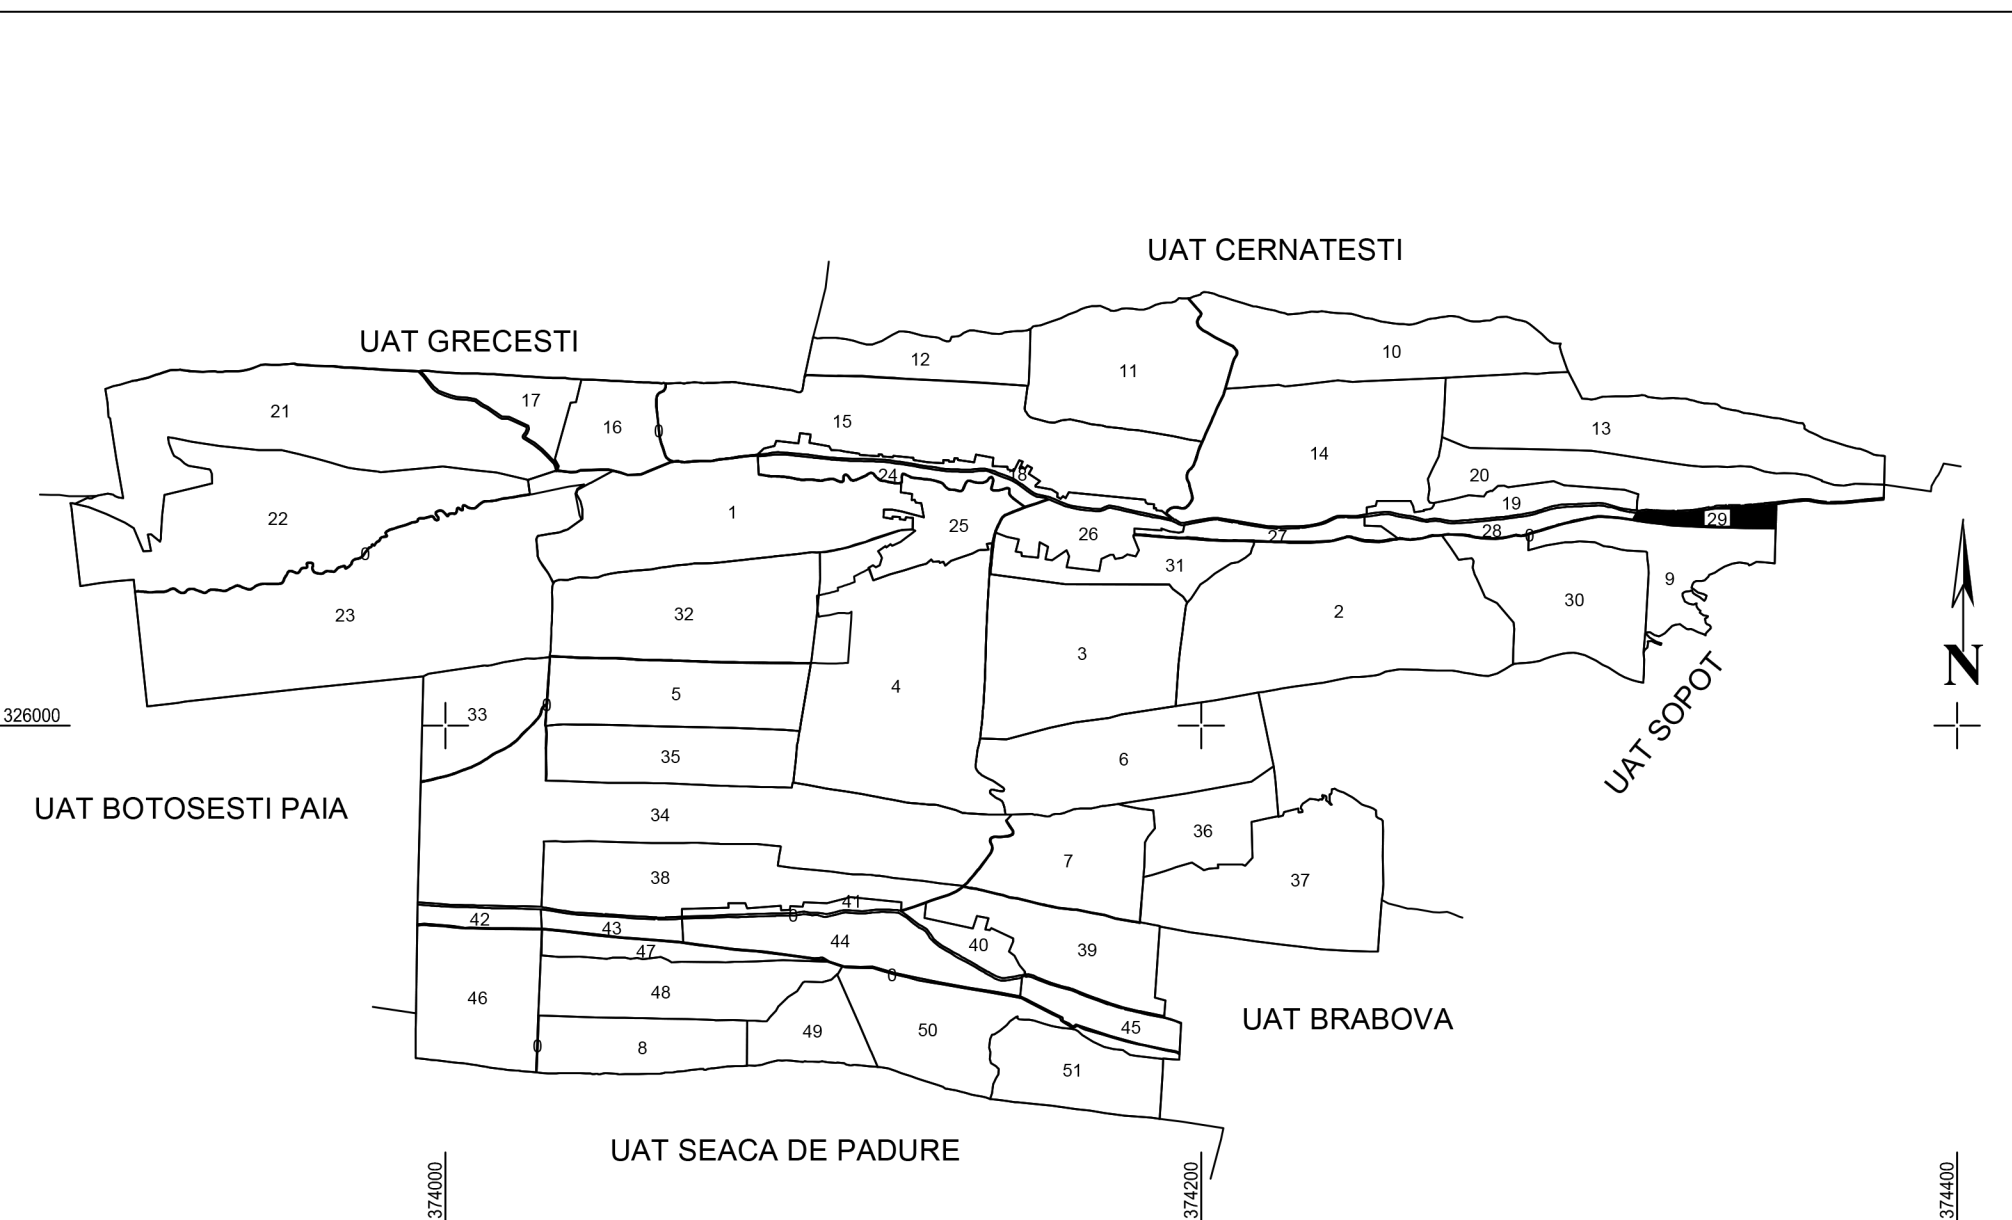

PLAN CADASTRAL
 SECTOR CADASTRAL NR. 29
 TARLAUA 26, 27
 UAT GOGOSU, JUDETUL DOLJ
 SCARA 1:2000
 SISTEM DE PROIECTIE STEREOGRAFIC 1970

" SPRE PUBLICARE "

SCHITA CU DISPUNEREA SECTOARELOR CADASTRALE

Legenda

-  Limita judet
-  Limita UAT
-  Limita intravilan
-  Limita sector cadastral
-  Limita tarla
-  Numar tarla
-  Numar sector
-  Identificator Imobil

SC MIPSOL SRL
 Data :11.2023