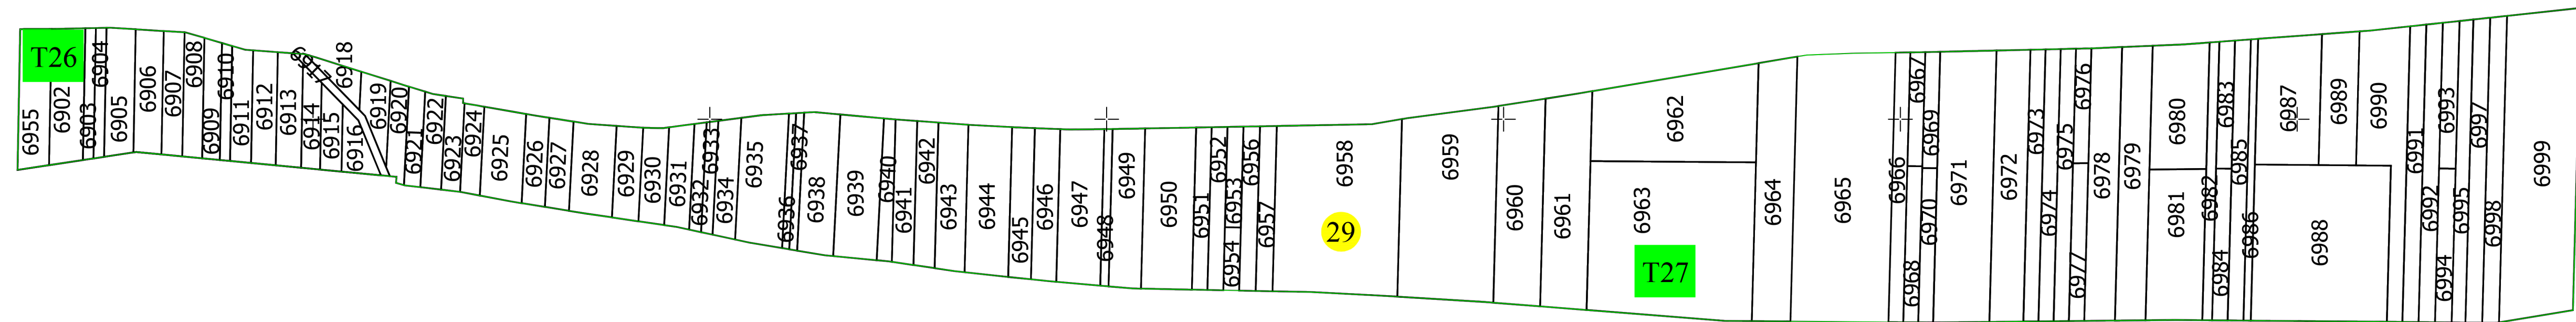

PLAN CADASTRAL
 SECTOR CADASTRAL NR. 29
 TARLAUA 26, 27
 UAT GOGOSU, JUDETUL DOLJ
 SCARA 1:2000
 SISTEM DE PROIECTIE STEREOGRAFIC 1970

" SPRE PUBLICARE "

SCHITA CU DISPUNEREA SECTOARELOR CADASTRALE

Legenda

-  Limita judet
-  Limita UAT
-  Limita intravilan
-  Limita sector cadastral
-  Limita tarla
-  Numar tarla
-  Numar sector
-  Identificator Imobil

SC MIPSOL SRL
 Data :11.2023