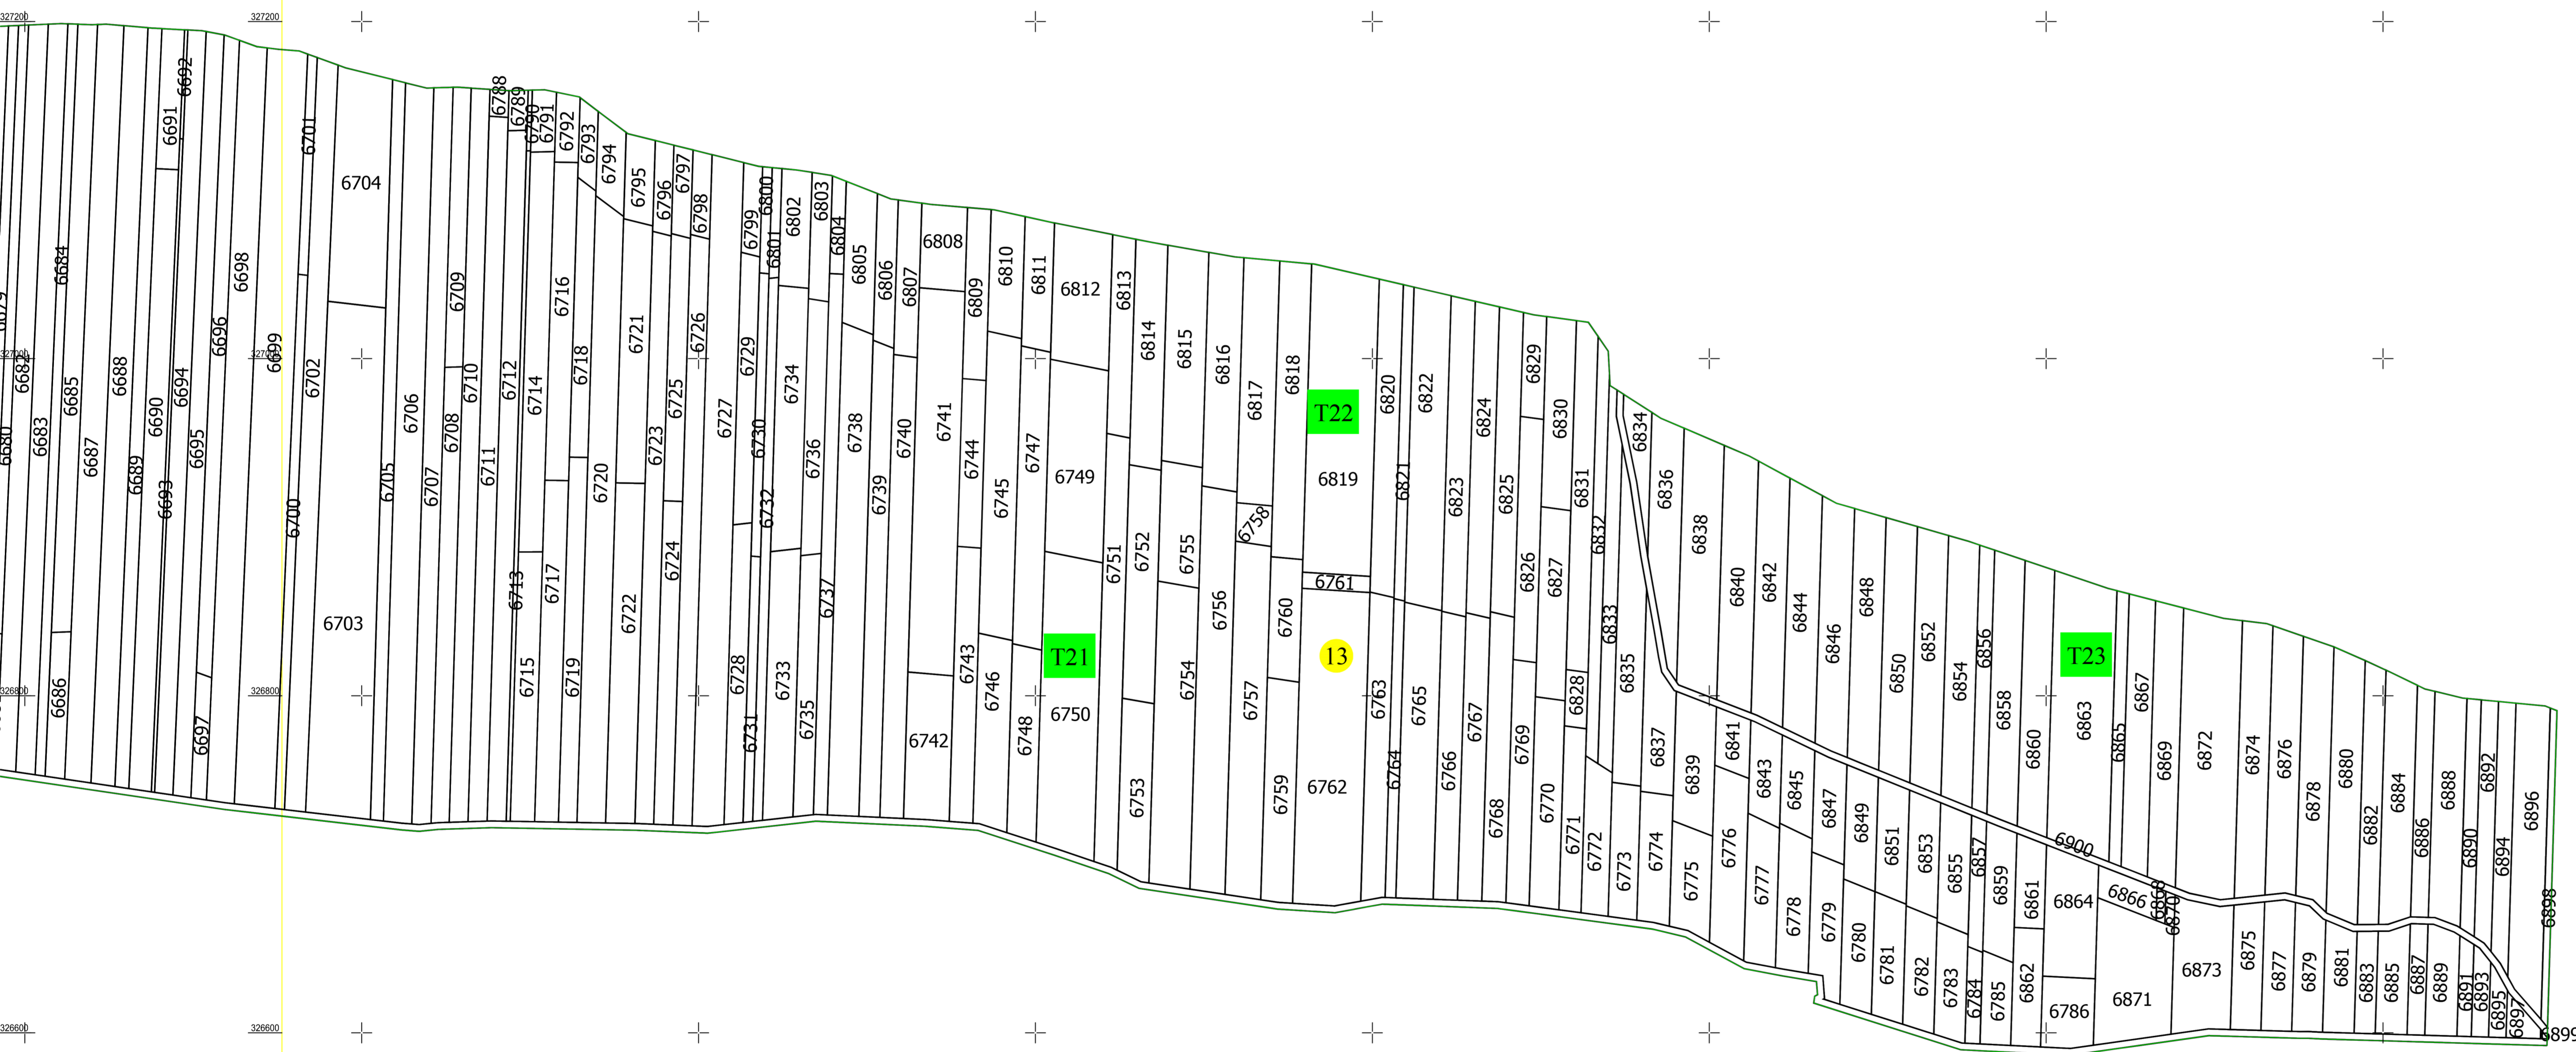

PLAN CADASTRAL
 SECTOR CADASTRAL NR. 13
 TARLAUA 21, 22, 23
 UAT GOGOSU, JUDETUL DOLJ
 SCARA 1:2000
 SISTEM DE PROIECTIE STEREOGRAFIC 1970
 PLANSA 2

" SPRE PUBLICARE "

- Legenda**
- Limita judet
 - Limita UAT
 - Limita intravilan
 - Limita sector cadastral
 - Limita tarla
 - Numar tarla
 - Numar sector
 - 6666 Identificator Imobil

SC MIPSOL SRL
 Data: 12.1.2023

SCHITA CU DISPUNEREA SECTOARELOR CADASTRALE