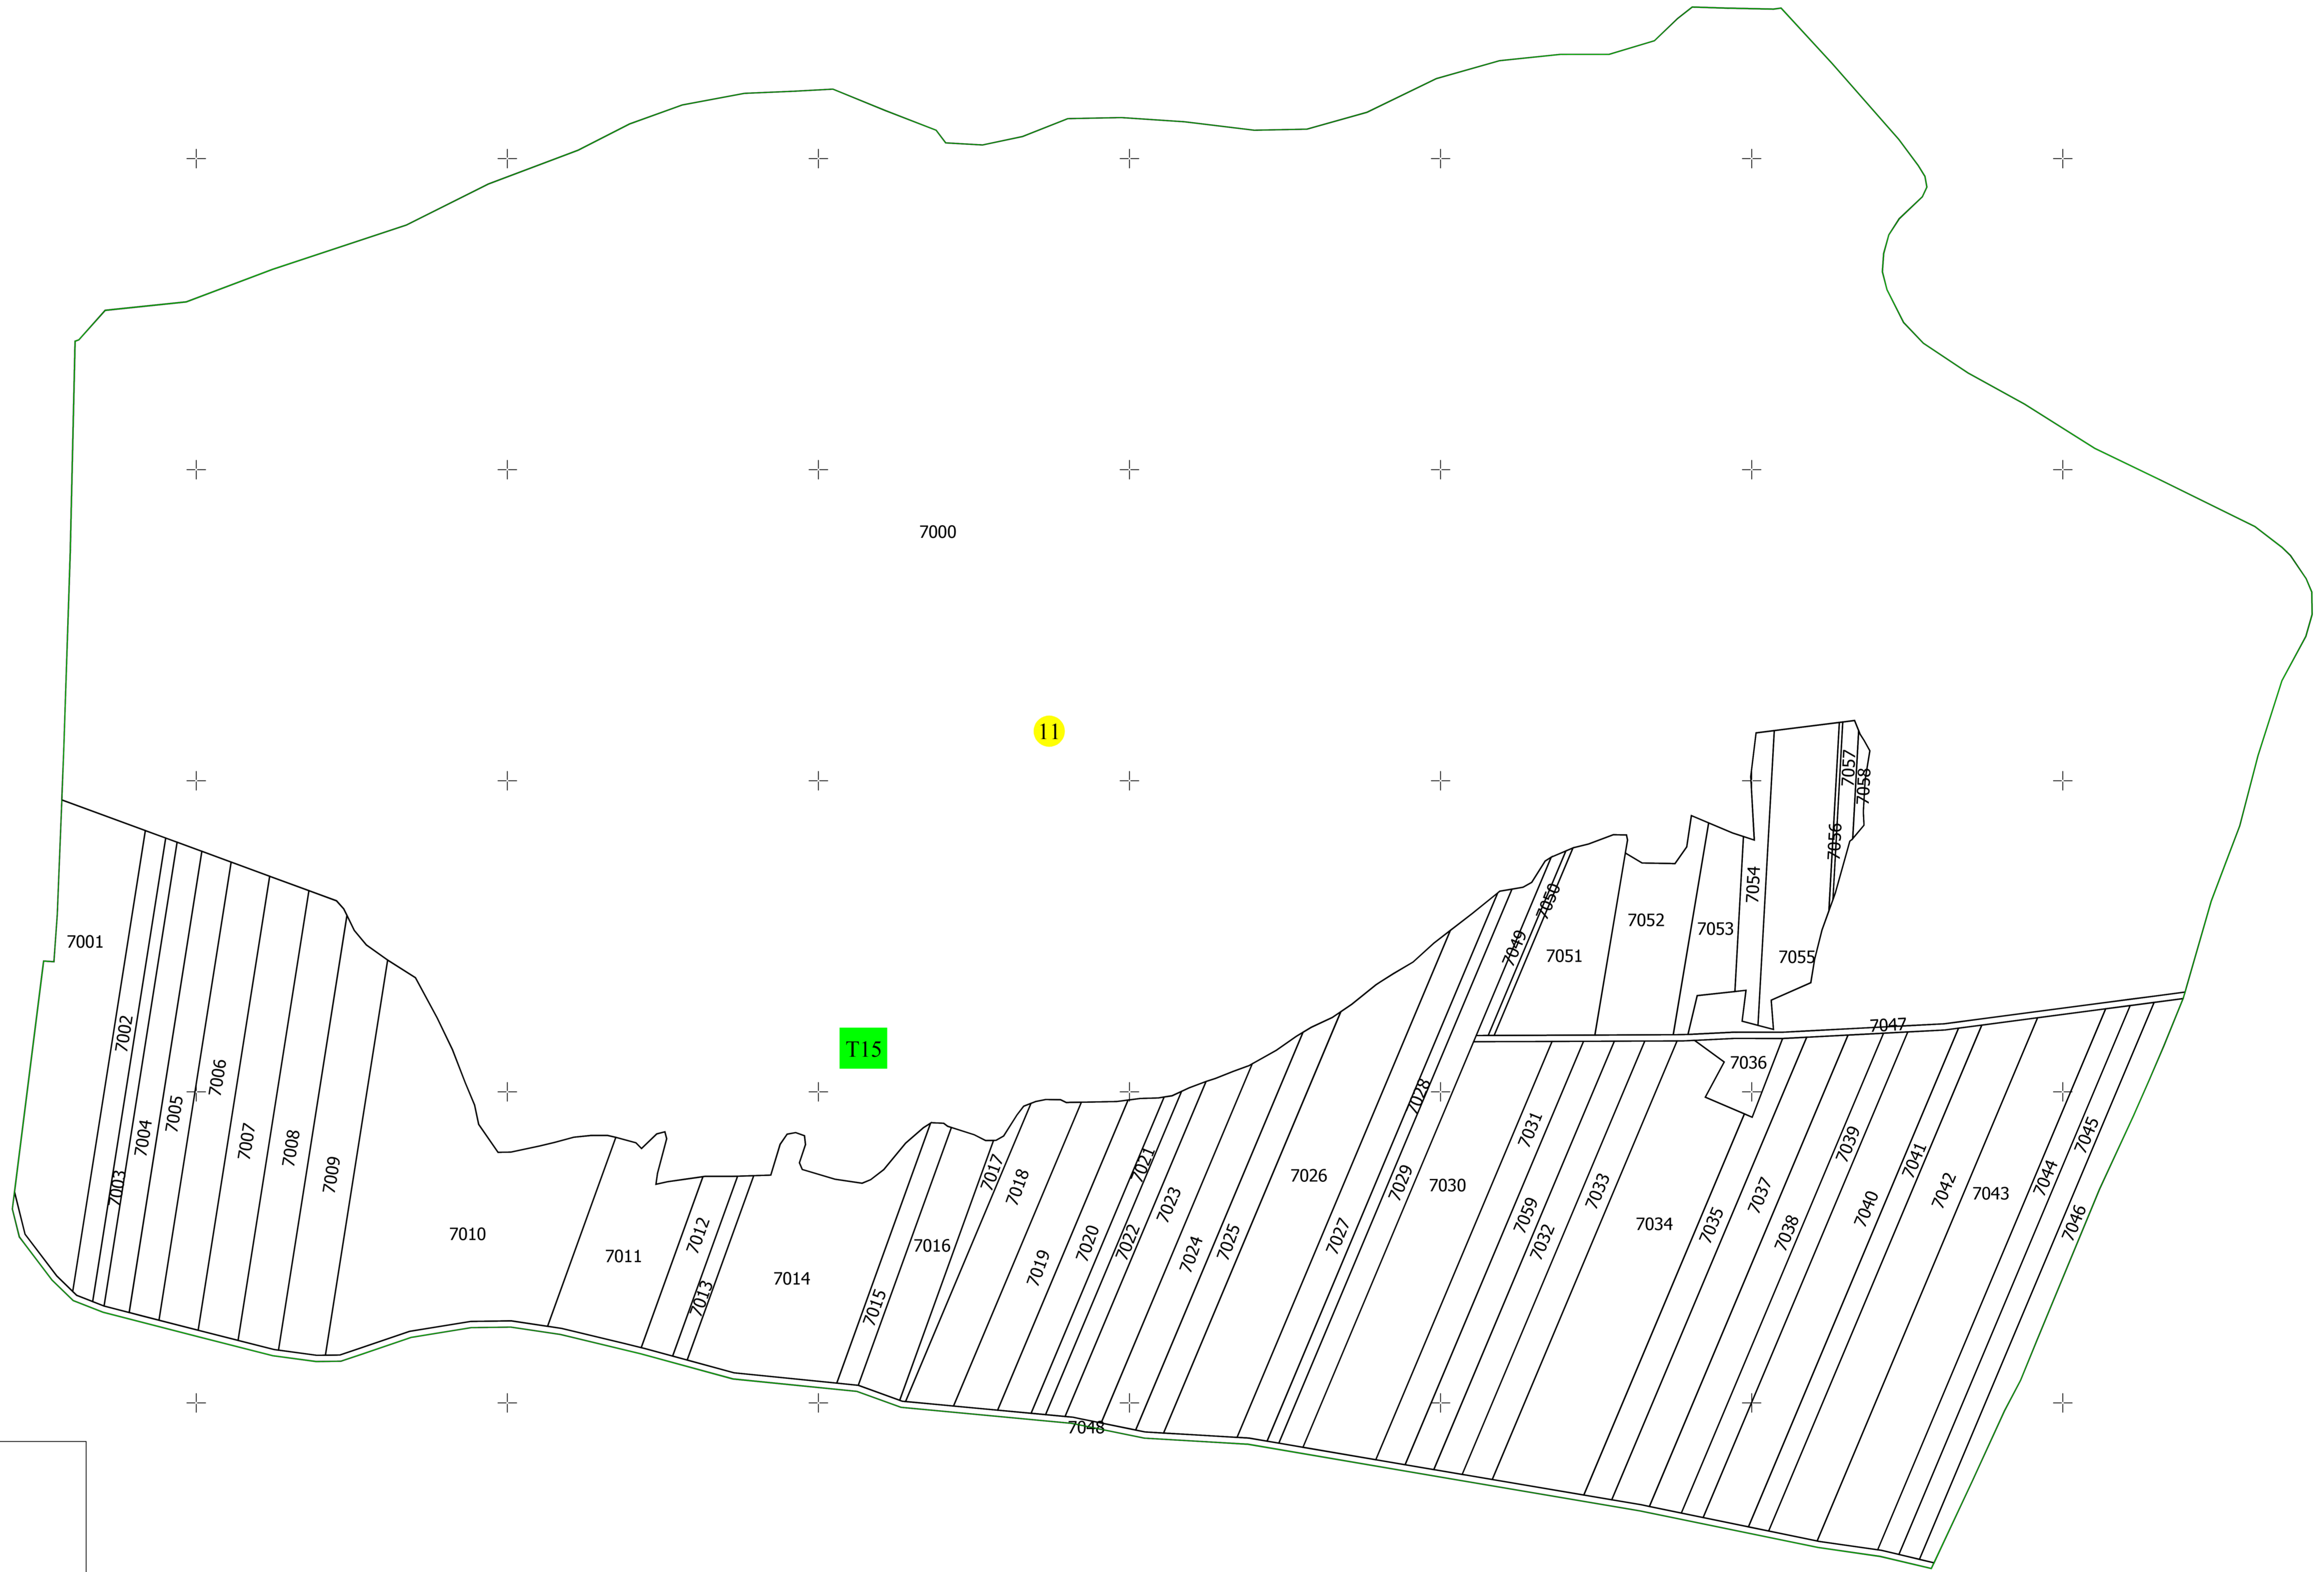

PLAN CADASTRAL
 SECTOR CADASTRAL NR. 11
 TARLAUA 15
 + UAT GOGOSU, JUDETUL DOLJ
 SCARA 1:2000
 SISTEM DE PROIECTIE STEREOGRAFIC 1970

SCHITA CU DISPUNEREA SECTOARELOR CADASTRALE

Legenda

- Limita judet
- - - Limita UAT
- Limita intravilan
- Limita sector cadastral
- Limita tarla
- T15 Numar tarla
- 11 Numar sector
- 7000 Identificator Imobil

SC MIPSOL SRL
 Data: 12.2.2023

" SPRE PUBLICARE "