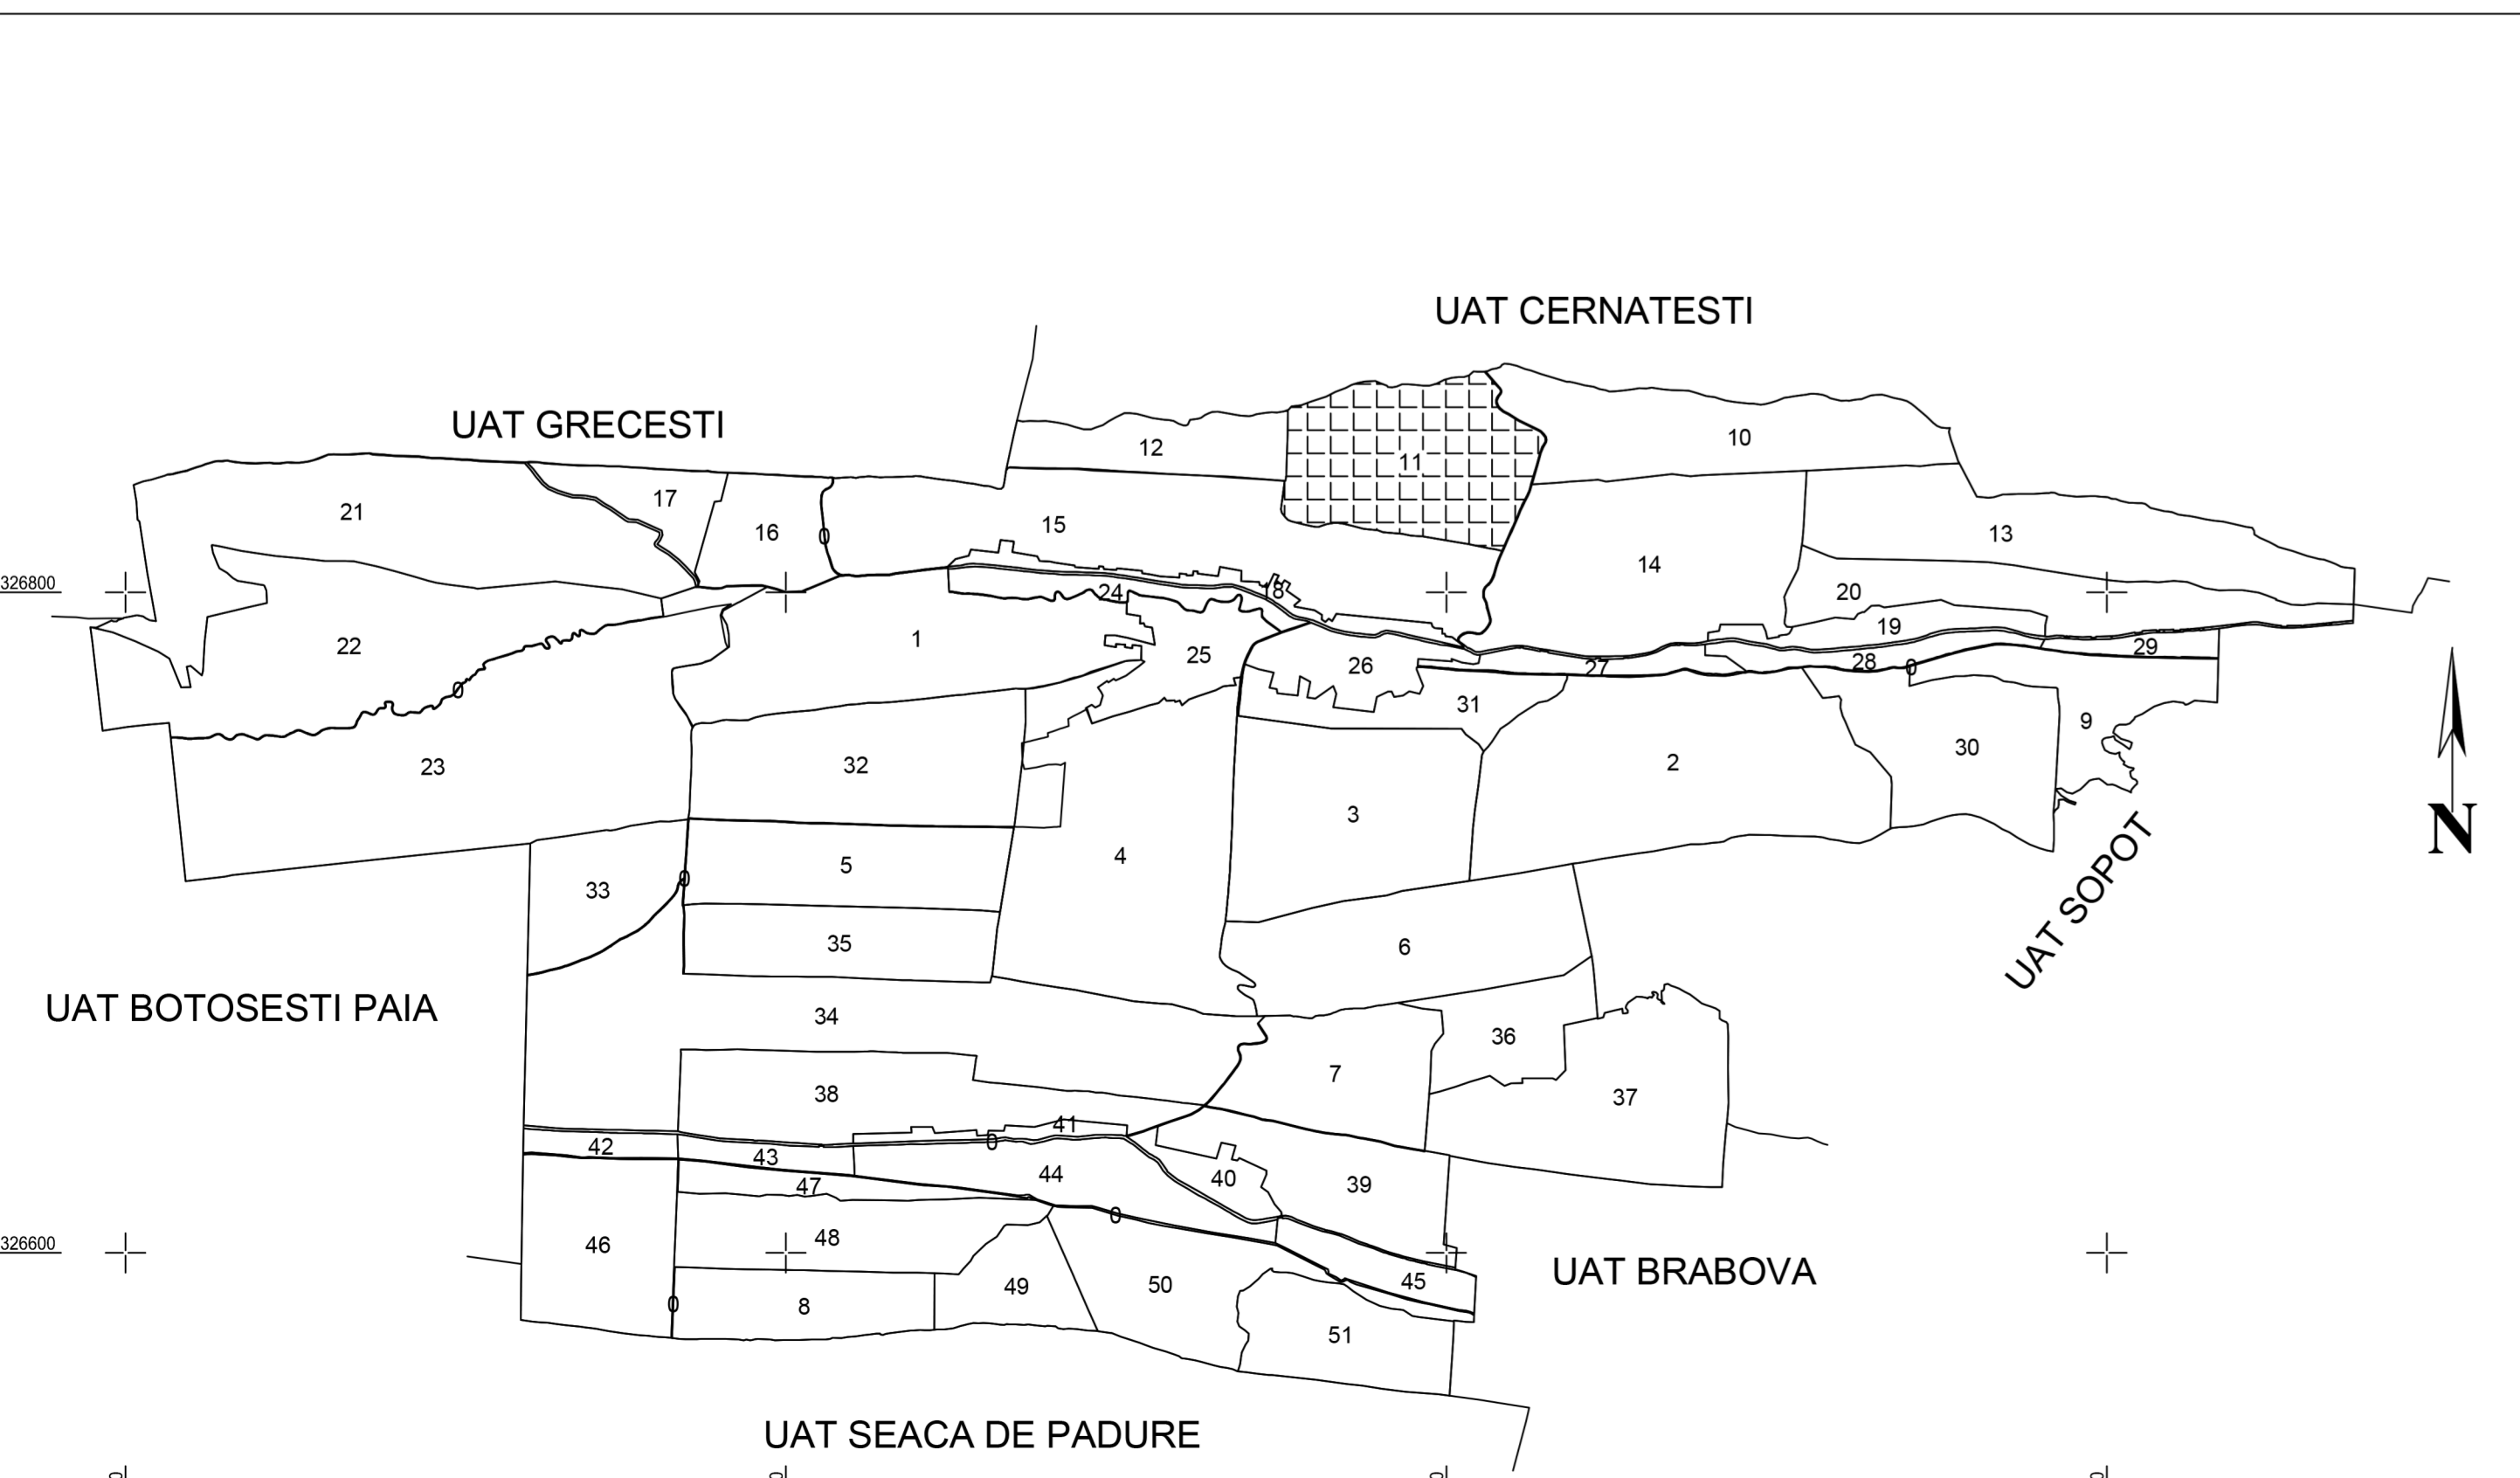

PLAN CADASTRAL
 SECTOR CADASTRAL NR. 11
 TARLAUA 15
 + UAT GOGOSU, JUDETUL DOLJ
 SCARA 1:2000
 SISTEM DE PROIECTIE STEREOGRAFIC 1970

SCHITA CU DISPUNEREA SECTOARELOR CADASTRALE

Legenda

- Limita judet
- - - Limita UAT
- Limita intravilan
- Limita sector cadastral
- Limita tarla
- T15 Numar tarla
- 11 Numar sector
- 7000 Identificator Imobil

SC MIPSOL SRL
 Data: 12.2.2023

" SPRE PUBLICARE "