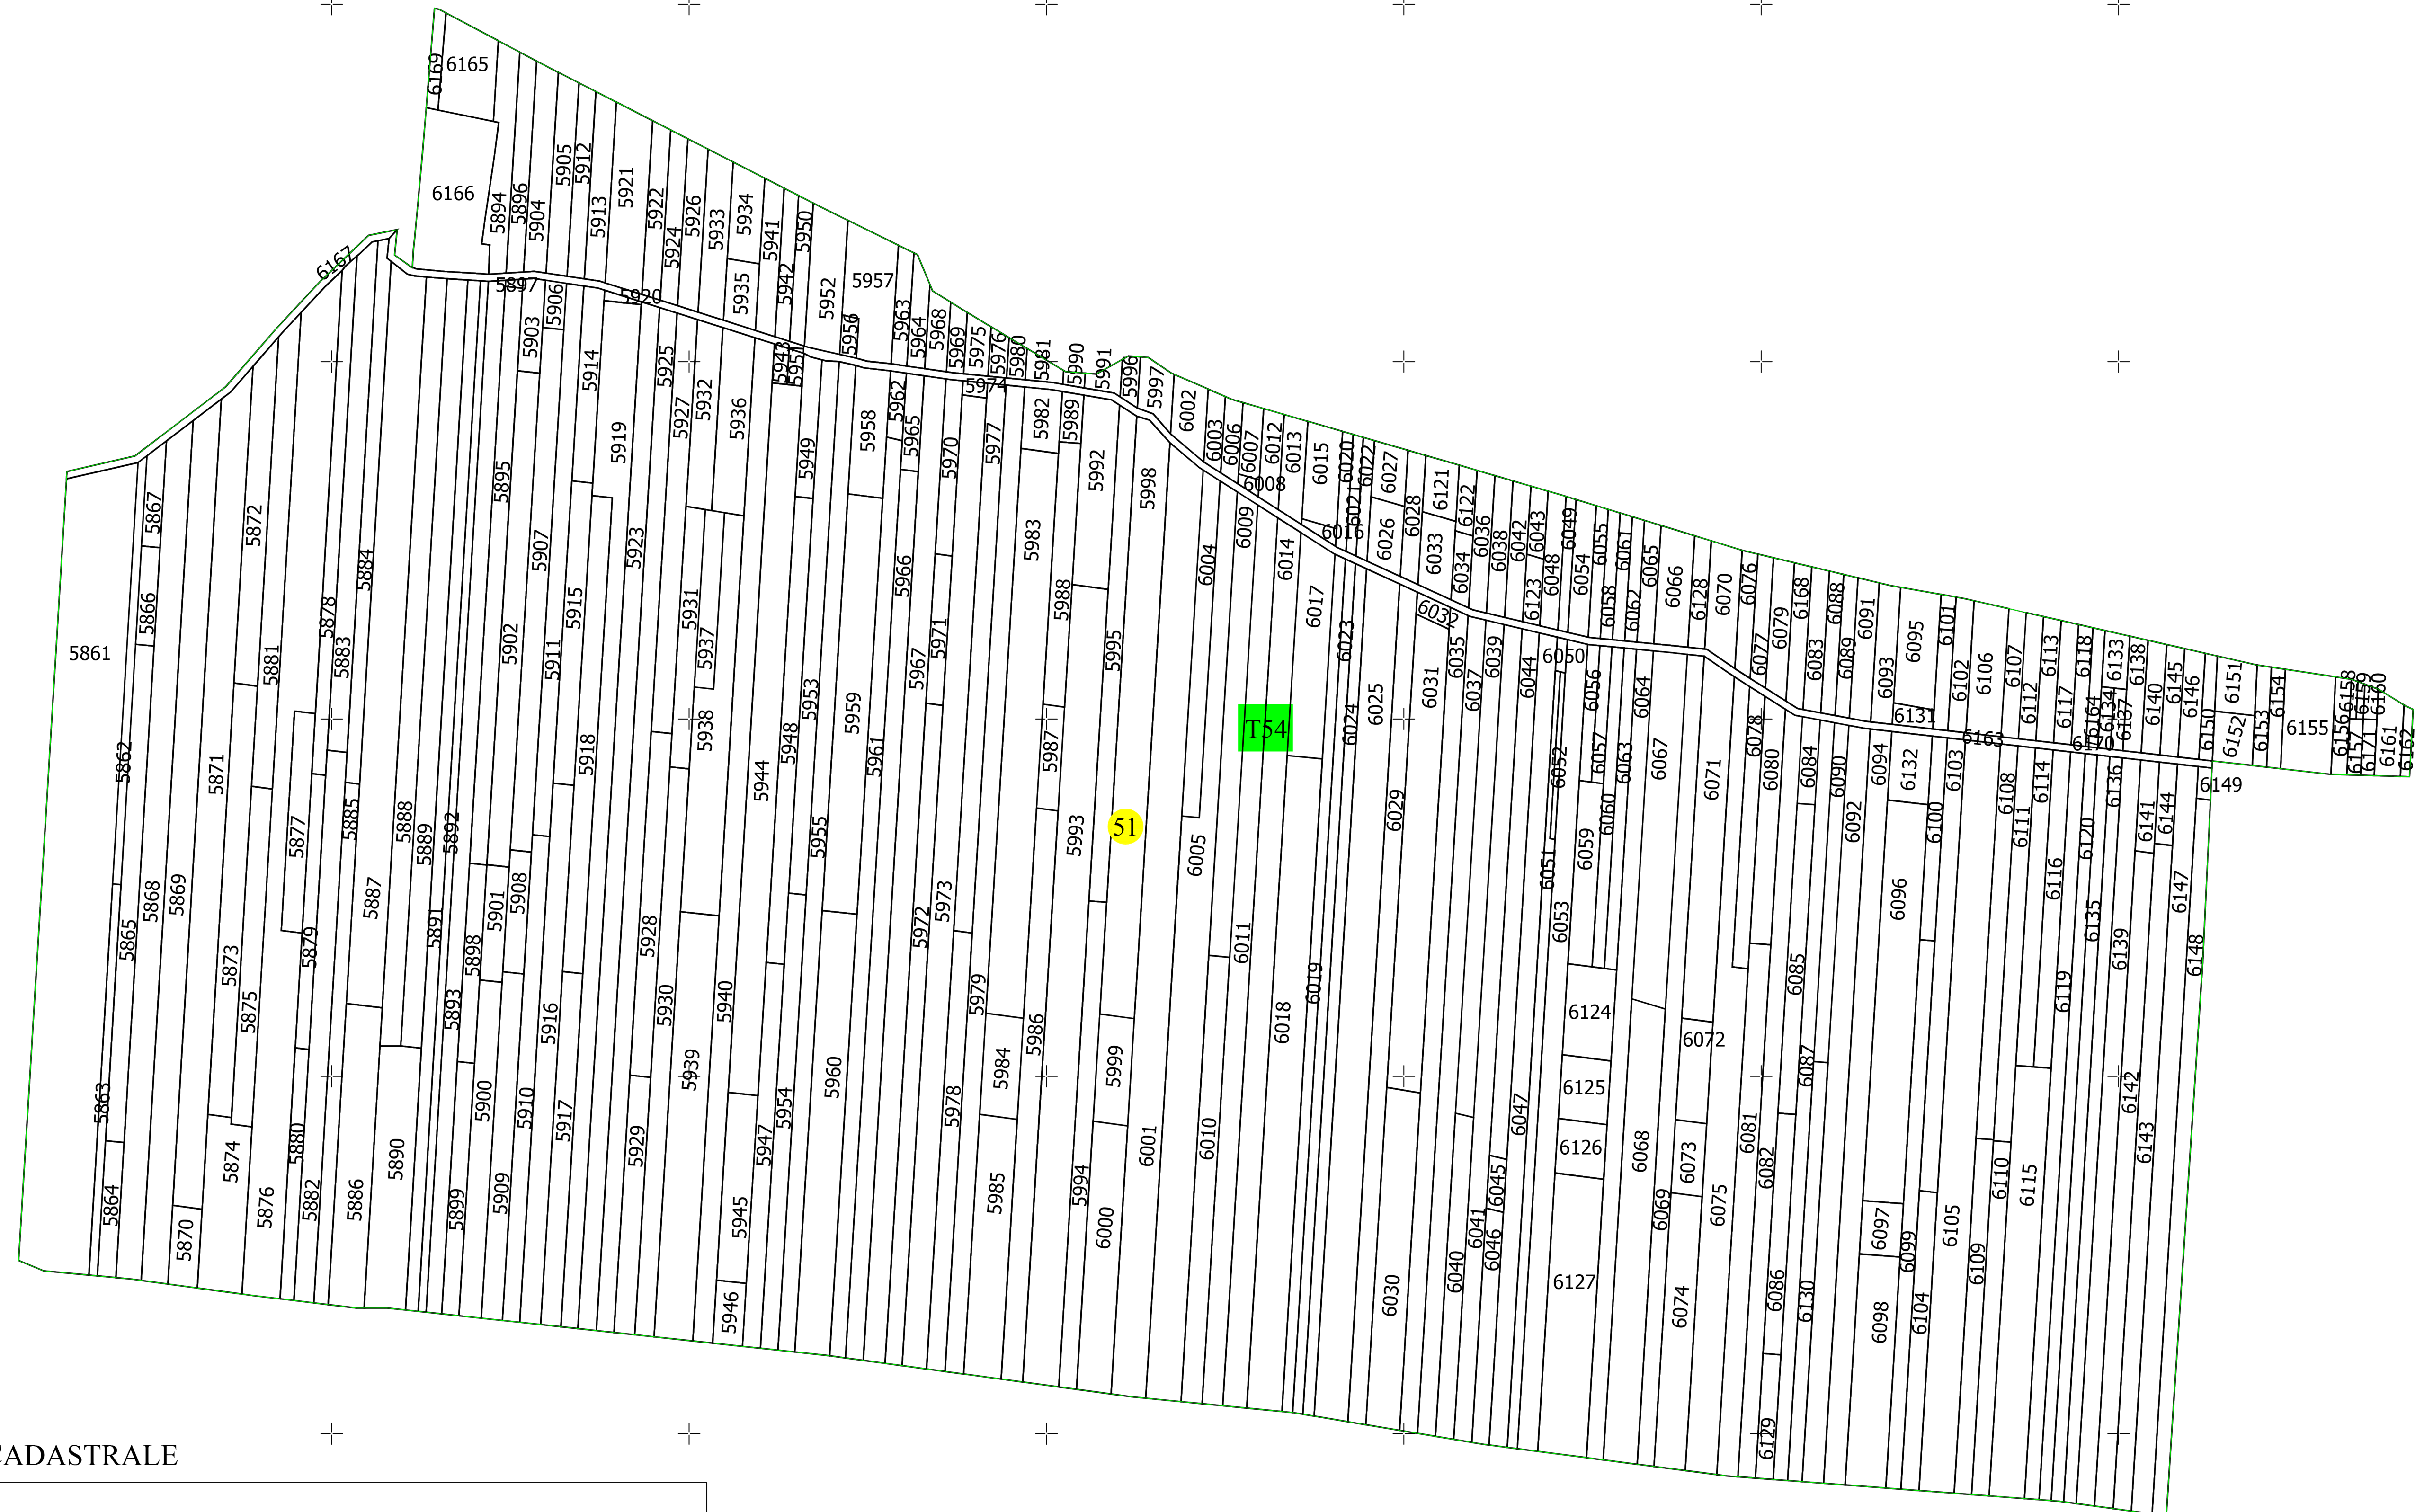

PLAN CADASTRAL
 SECTOR CADASTRAL NR. 51
 TARLALAU 54
 UAT GOGOSU, JUDETUL DOLJ
 SCARA 1:2000
 SISTEM DE PROIECTIE STEREOGRAFIC 1970

SCHITA CU DISPUNEREA SECTOARELOR CADASTRALE

- Legenda**
- Limita judet
 - - - Limita UAT
 - Limita intravilan
 - Limita sector cadastral
 - Limita tarla
 - T54 Numar tarla
 - 51 Numar sector
 - 6030 Identificator Imobil