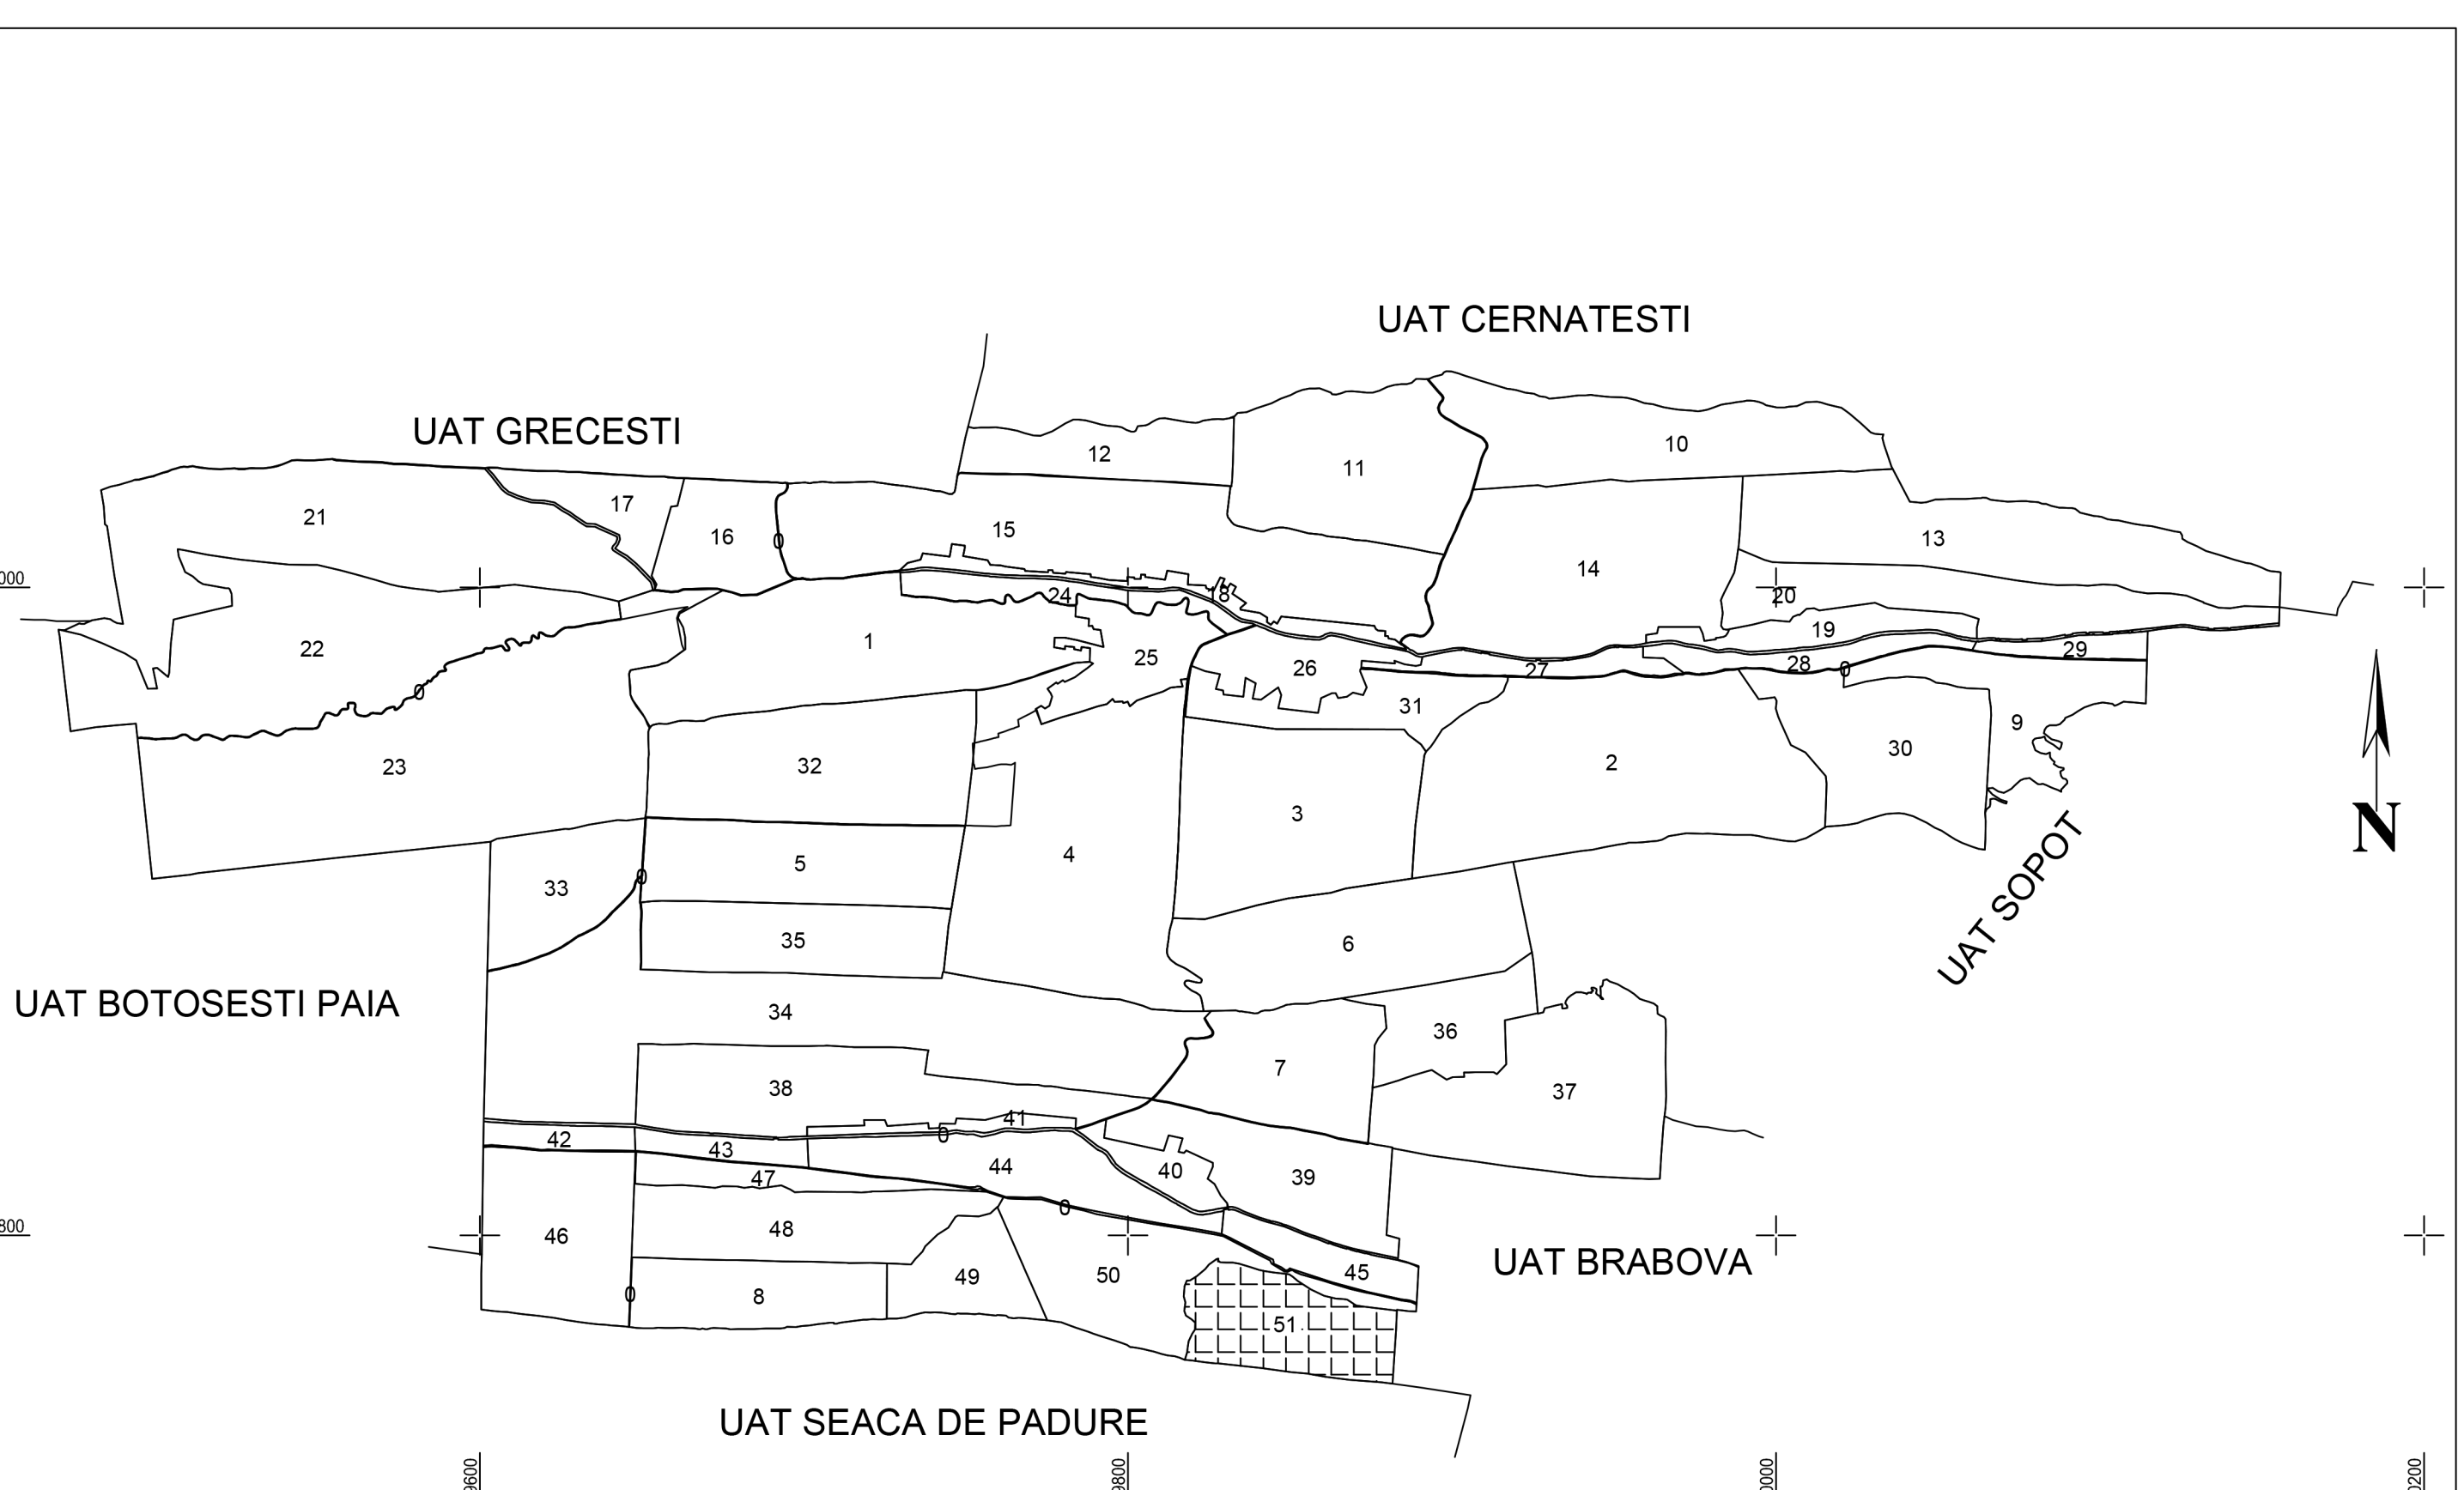

PLAN CADASTRAL
 SECTOR CADASTRAL NR. 51
 TARLALAU 54
 UAT GOGOSU, JUDETUL DOLJ
 SCARA 1:2000
 SISTEM DE PROIECTIE STEREOGRAFIC 1970

SCHITA CU DISPUNEREA SECTOARELOR CADASTRALE

- Legenda**
- Limita judet
 - - - Limita UAT
 - Limita intravilan
 - Limita sector cadastral
 - Limita tarla
 - T54 Numar tarla
 - 51 Numar sector
 - 6030 Identificator Imobil