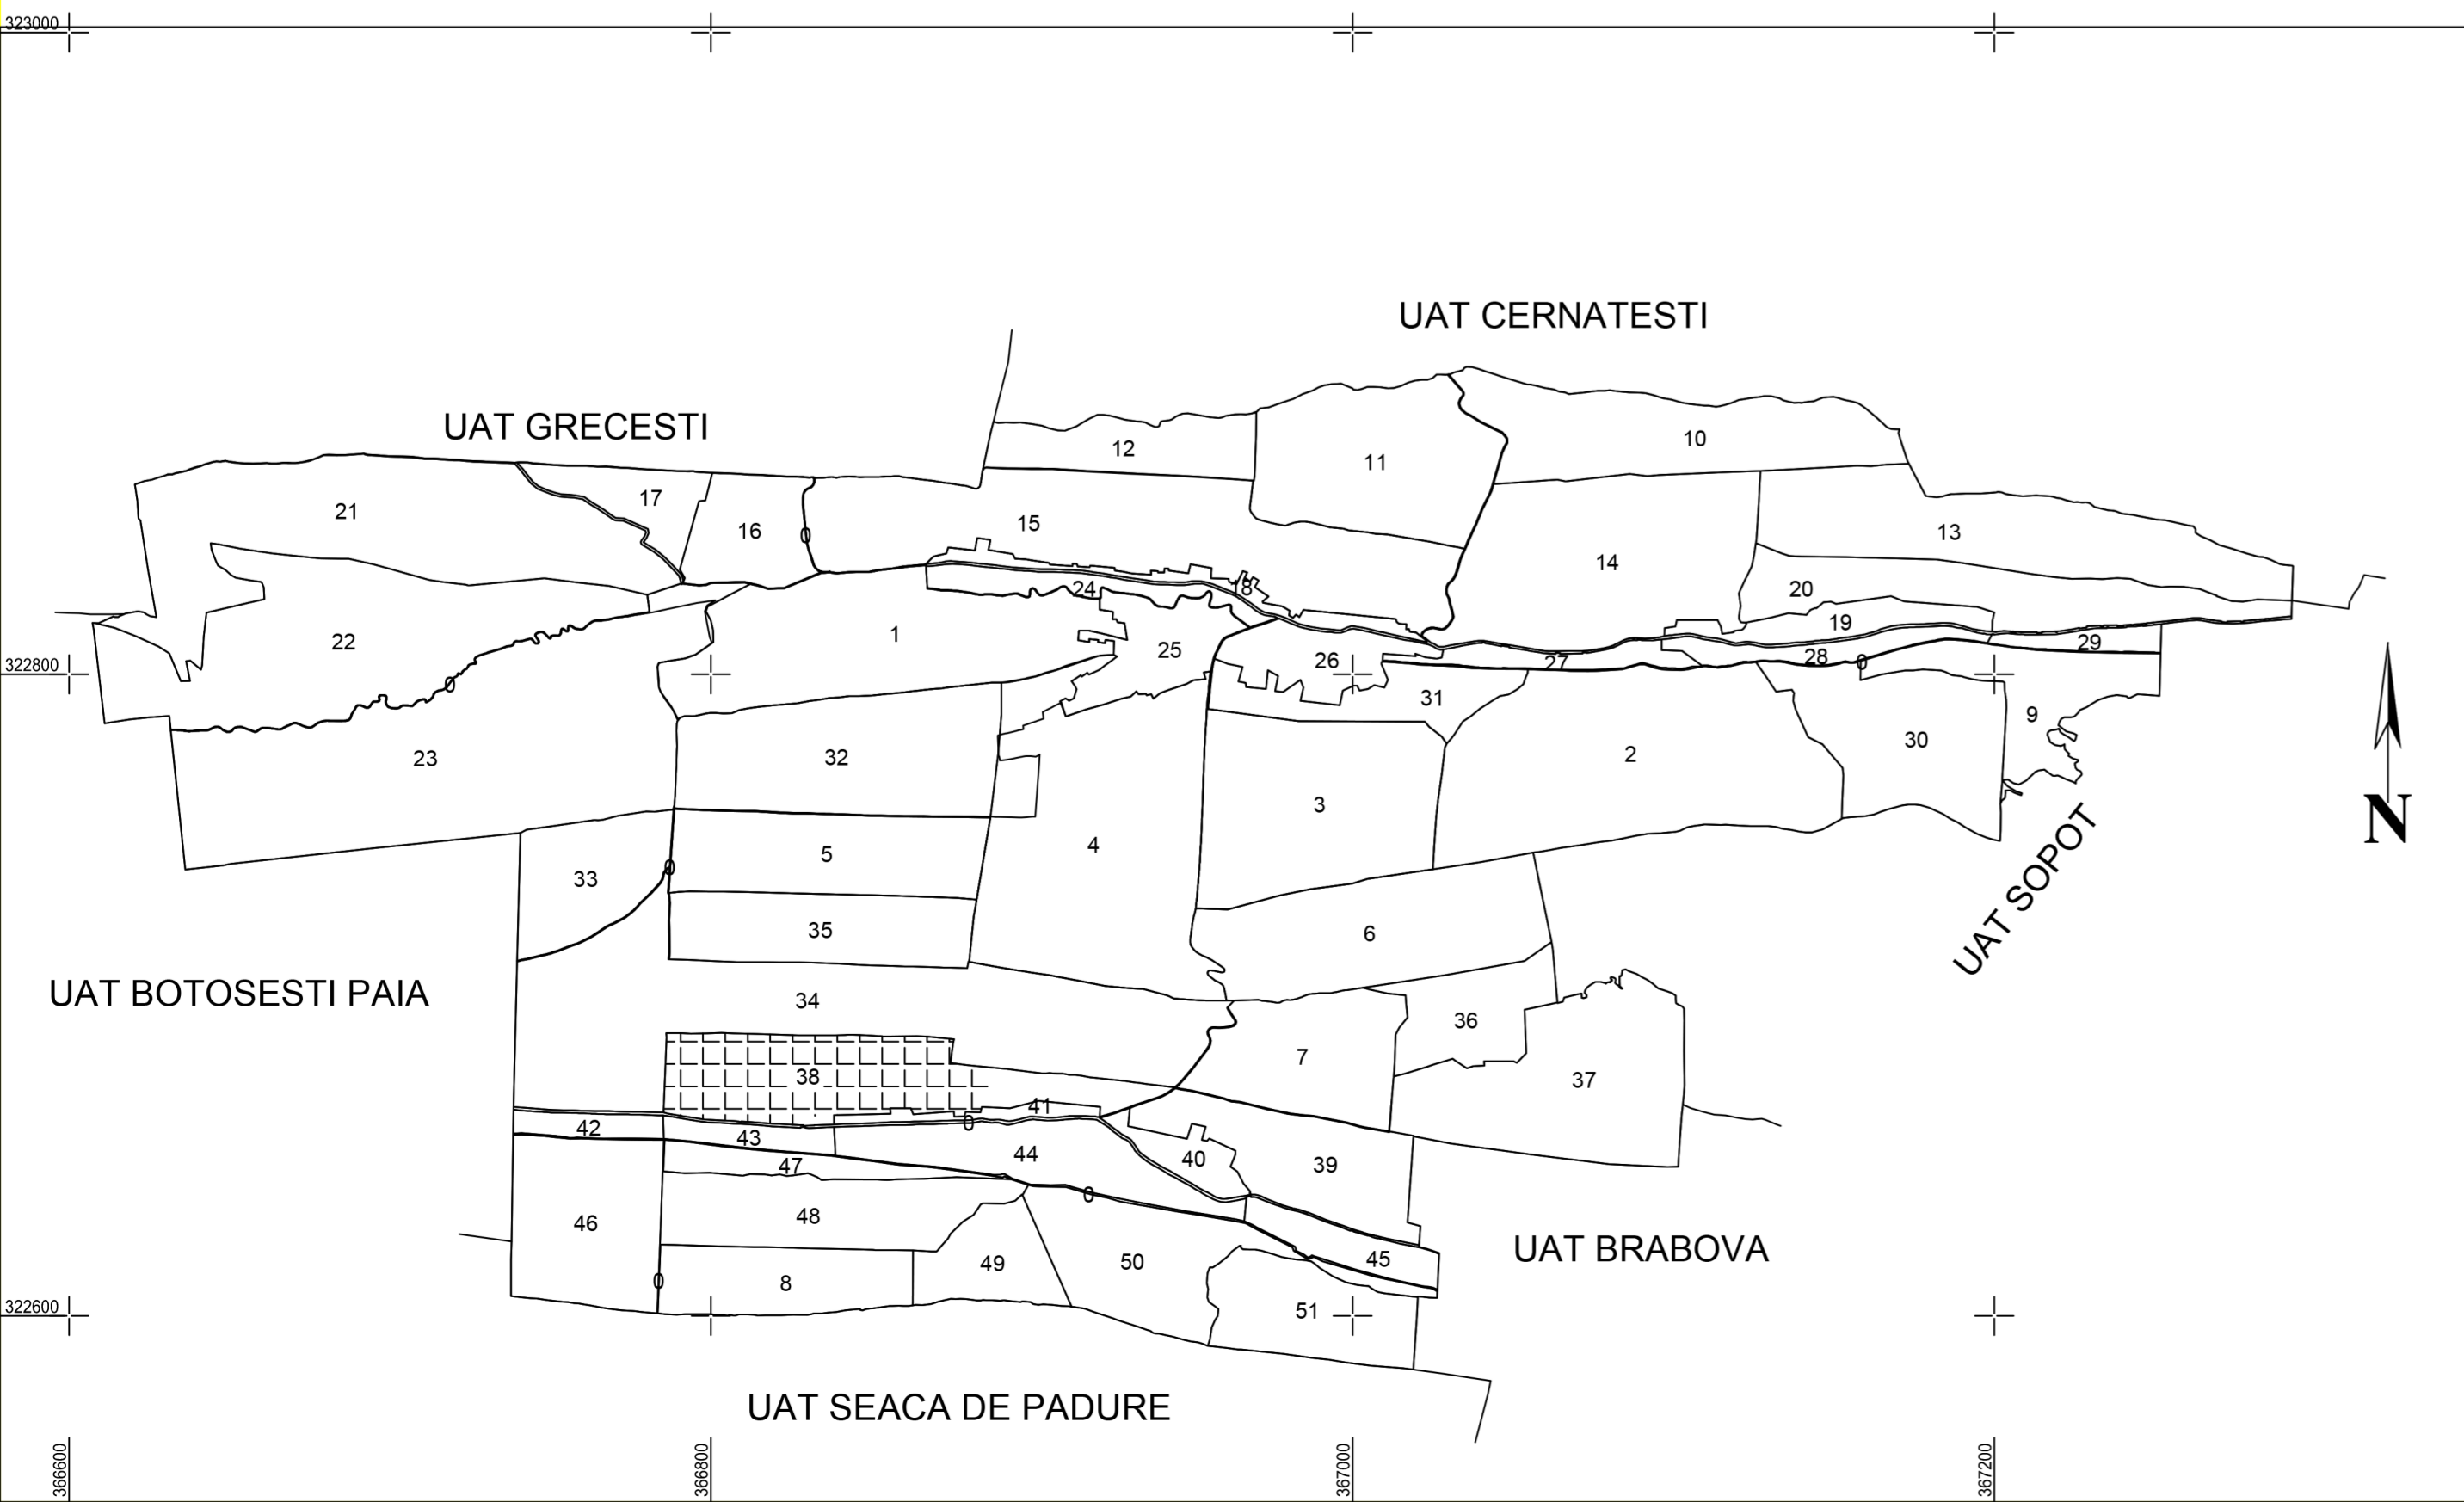

PLAN CADASTRAL
SECTOR CADASTRAL NR. 38
TARLALUA 49
UAT GOGOSU, JUDETUL DOLJ
SCARA 1:2000
SISTEM DE PROIECTIE STEREOGRAFIC 1970

Legenda

- Limita judet
- - - Limita UAT
- Limita intravilan
- Limita sector cadastral
- Limita tarla
- T30 Numar tarla
- 30 Numar sector
- 4710 Identificator Imobil

SCHITA CU DISPUNEREA SECTOARELOR CADASTRALE

SC MIPSOL SRL

Data: 10.12.2023

" SPRE PUBLICARE "