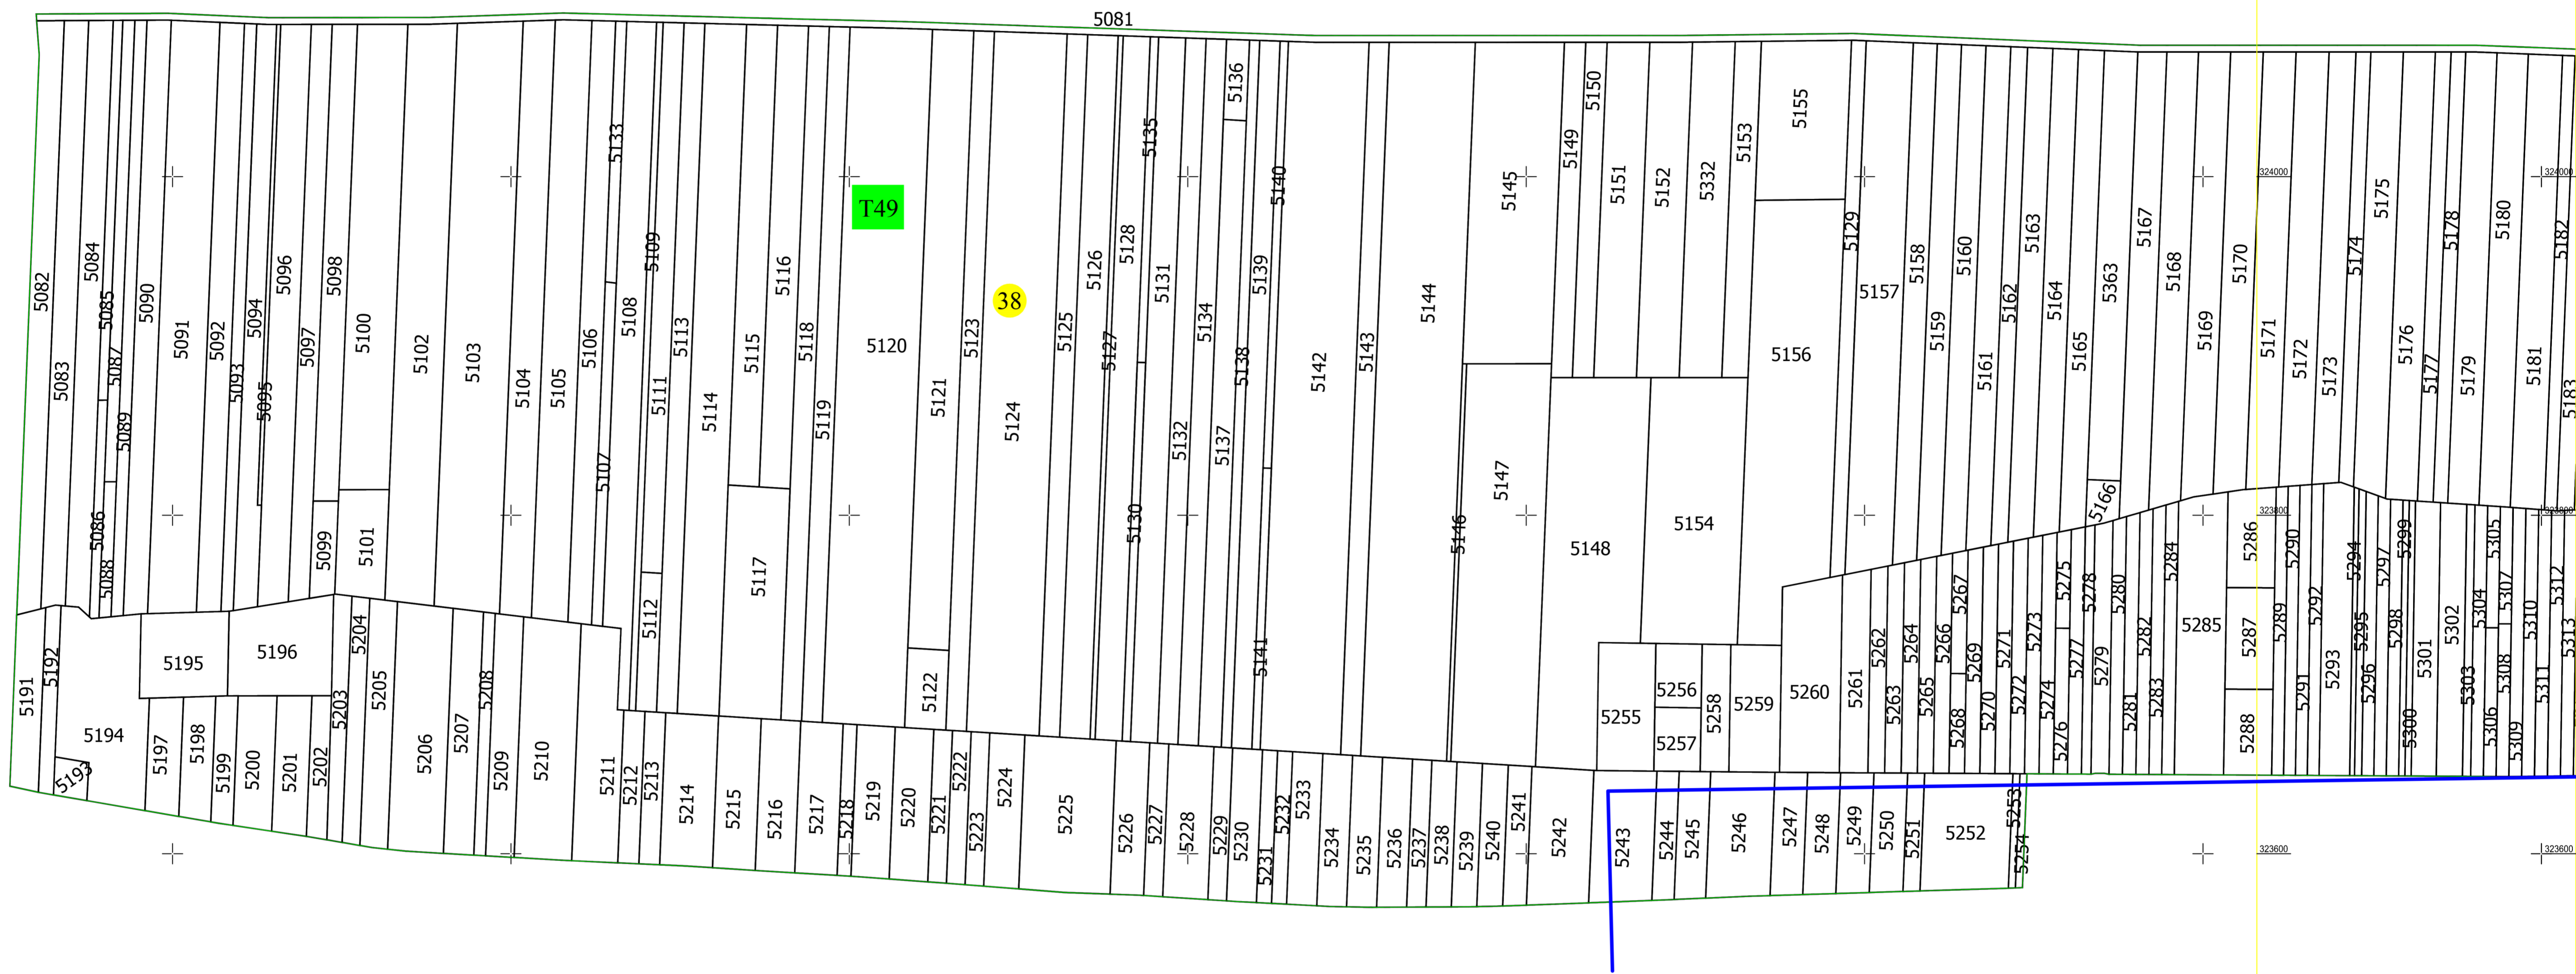

PLAN CADASTRAL
SECTOR CADASTRAL NR. 38
TARLALUA 49
UAT GOGOSU, JUDETUL DOLJ
SCARA 1:2000
SISTEM DE PROIECTIE STEREOGRAFIC 1970

Legenda

- Limita judet
- - - Limita UAT
- Limita intravilan
- Limita sector cadastral
- Limita tarla
- T30 Numar tarla
- 30 Numar sector
- 4710 Identificator Imobil

SCHITA CU DISPUNEREA SECTOARELOR CADASTRALE

SC MIPSOL SRL

Data: 10.12.2023

" SPRE PUBLICARE "